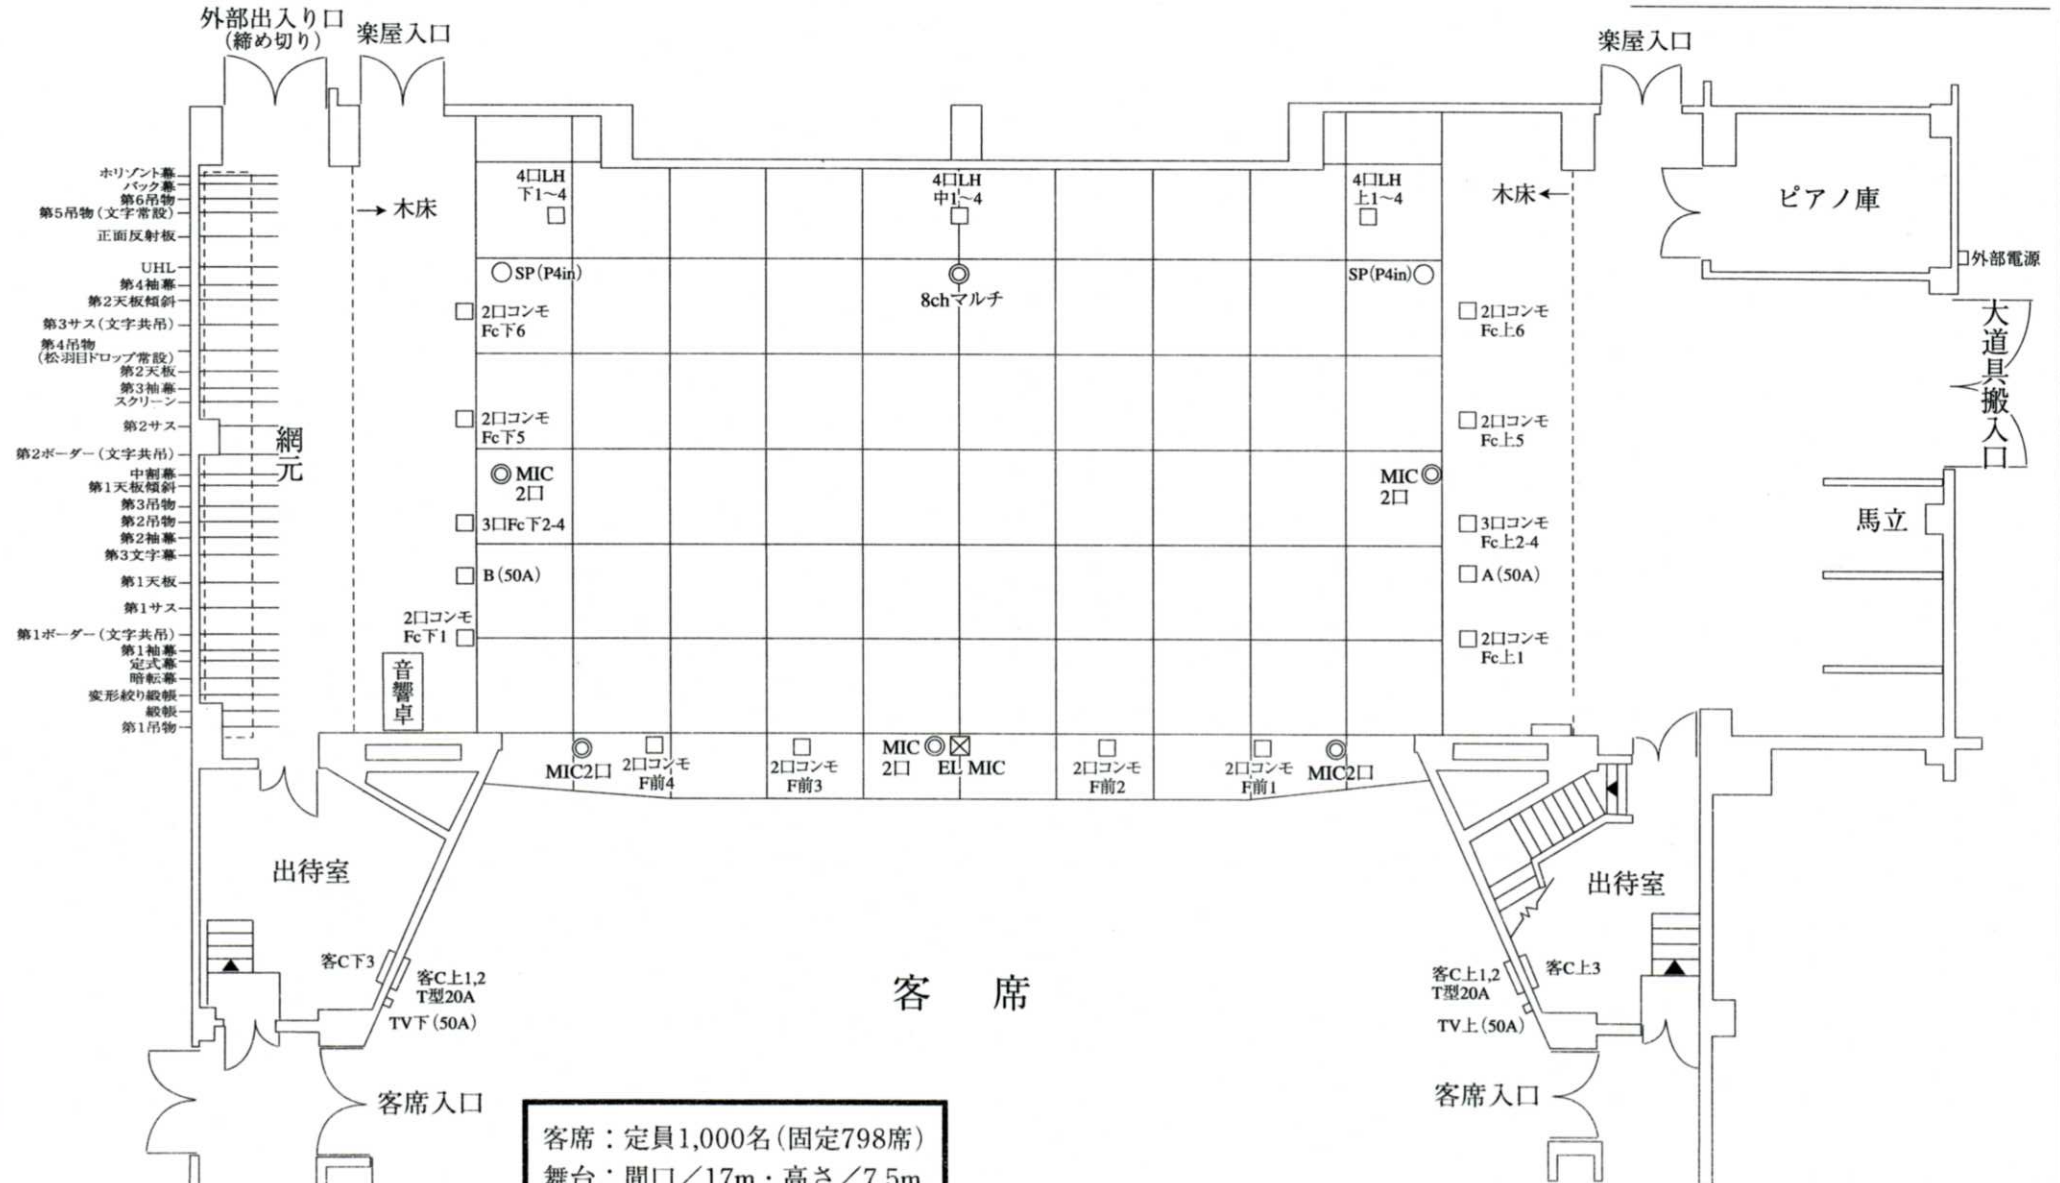

公演名

舞台平面図

公演日時

客席：定員1,000名(固定798席)
 舞台：間口／17m・高さ／7.5m
 奥行／12m

1/100

下妻市民文化会館