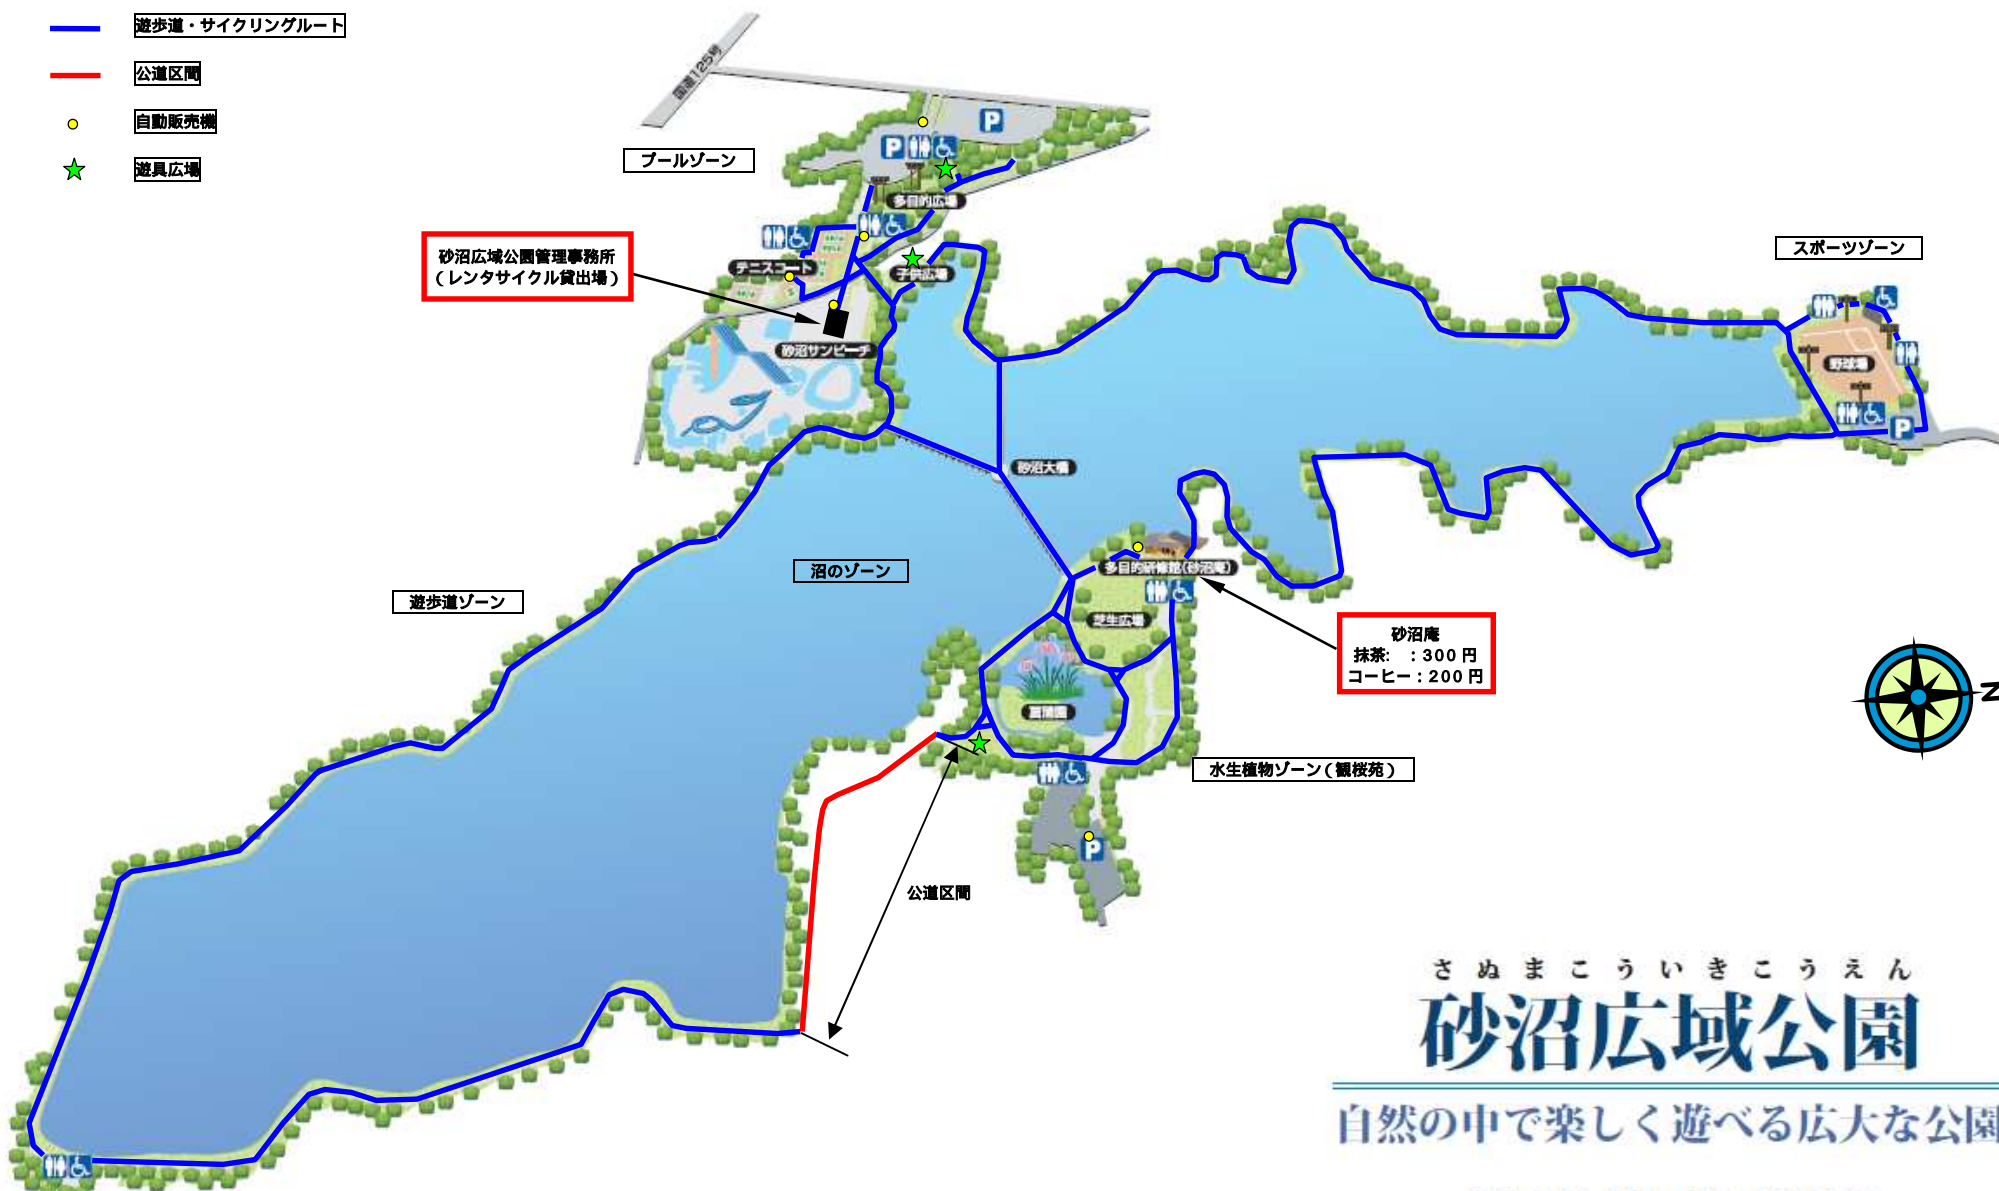

- 遊歩道・サイクリングルート
- 公道区間
- 自動販売機
- ★ 遊具広場

砂沼広域公園管理事務所
(レンタサイクル貸出場)

砂沼庵
抹茶: 300円
コーヒー: 200円

さぬまこういきこうえん
砂沼広域公園

自然の中で楽しく遊べる広大な公園

- 砂沼広域公園管理事務所 -
〒304-0056 下妻市長塚乙 4-1
TEL:0296-43-6661 FAX:0296-43-6663