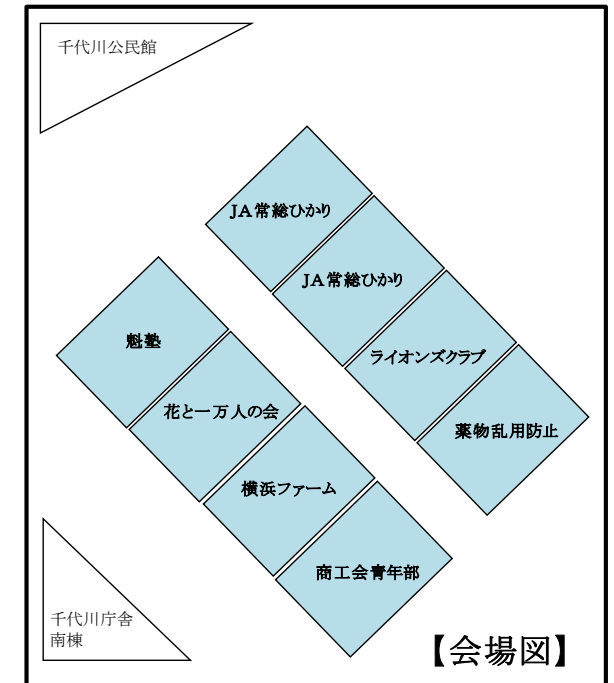

[問合せ] 下妻市千代川地区ふれあいまつり実行委員会事務局(農政課)
☎ 0296-44-0729・FAX0296-43-3239

11月9日(土)

図書館まつり 【会場】下妻市立図書館

10:30~11:30 おはなし会

11:30~12:30 本の修理見学体験
対面朗読見学体験
工作コーナー

12:30~16:30 本のリサイクルフェア

13:00~14:00 小林さんの人形劇
人形劇『ひとつぶはせんつぶ』、
昔語りなど

14:30~16:10 子ども映画会「忍たま乱太郎」
(2011年)

終日 市内高校文芸部おすすめ本の展示
場所: 閲覧室

[問合せ] 下妻市立図書館 ☎ 0296-43-8811・FAX0296-43-8855