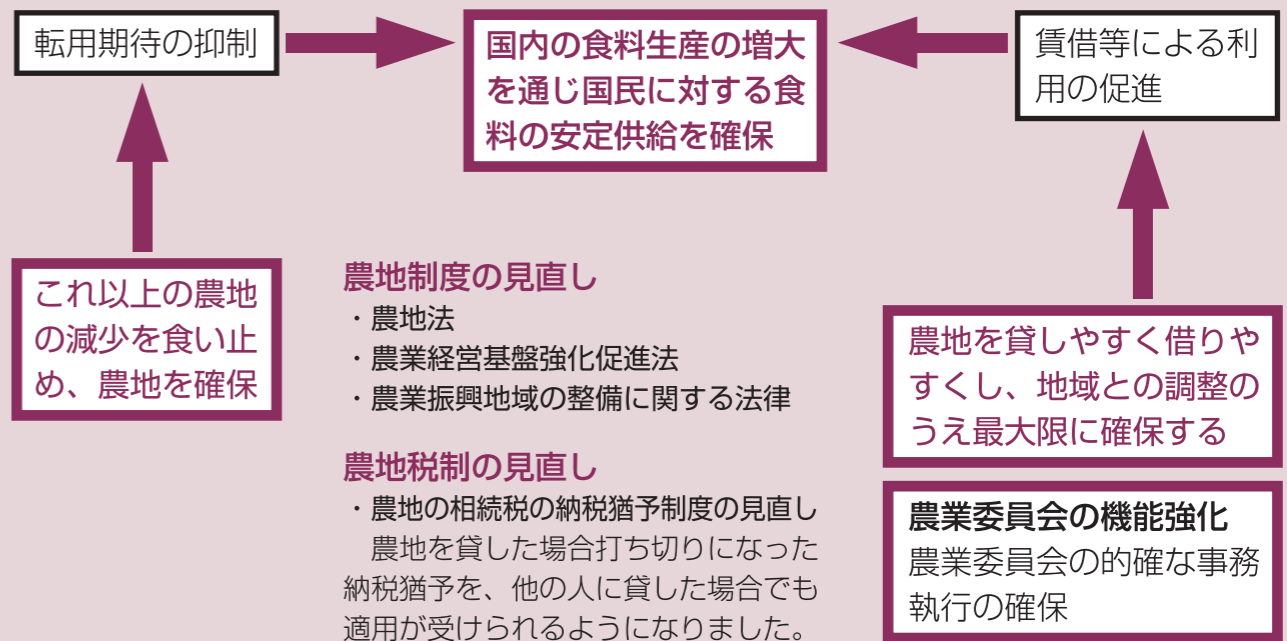

また、相続など、これまでは許可を受ける必要のなかった権利取得の届出制度が創設されました。

■農地の集積を促進するため、農地の所有者からの委任を受け、代理して農地の貸し付け等を基本とする「農地利用集積円滑化事業」が創設されました。

農用地利用集積計画の策定を円滑にするため、複数の者により共有されている農地について、関係権利者の過半での権利設定が可能となりました。(ただし5年未満の権利設定に限られます)

■遊休農地対策により遊休農地の所在の把握と有効利用を図ります。遊休農地の所有者に対する指導・通知・公告・勧告まで一貫した手続きを行うことができるようになりました。

平成22年度 広告募集

広報しもつま・窓口用封筒・市ホームページに掲載する広告を募集します

種類	位置	規格	回数又は月数	掲載料
広報しもつま①	最下段(表紙及び最終面を除く) ※募集は、通し枠で3枠、2分の1枠で6枠とします。	通し枠 (42mm×178mm)	1回	15,000円
			3回	43,000円
			6回	80,000円
			12回	150,000円
		2分の1枠 (42mm×88mm)	1回	8,000円
			3回	23,000円
窓口用封筒(1枠)②	裏面に印刷	60mm×85mm	掲載した封筒の使用完了まで 20,000枚×@4.0円	
			掲載した封筒の使用完了まで 20,000枚×@4.0円	
			掲載した封筒の使用完了まで 20,000枚×@4.0円	
			掲載した封筒の使用完了まで 20,000枚×@4.0円	
市ホームページ③	広告の掲載位置は、市ホームページのトップ画面で、市の指定する位置とする 表示方法は、バナー広告とする			
	規格(1枠)	縦43ピクセル、横138ピクセル、 8KB以内、GIF形式(アニメーション可)又はJPEG形式	1月	15,000円
			3月	43,000円
			6月	80,000円
			12月	150,000円

1. 「広報しもつま」は、毎月14、600部発行しており、その中の3ページの最下段に広告枠を設けます。「広報しもつま」は、広告の内容が毎回変更になるときは、審査の都合上、割引掲載料が適用されませんので、ご了承ください
  2. 「窓口用封筒」は、窓口で使用している封筒の裏面に3段の広告スペースを設け、今後使用が見込まれる20,000枚を印刷します。
  3. 「市ホームページ」への掲載位置は、トップ画面の中の市が指定したところとなります。
2. ●申込方法 広告掲載申込書と広告原稿を、市役所総務課へお申し込みください。
3. ※広告掲載申込書は、市のホームページからダウンロードできます。また、総務課にも用意してあります。
4. ●申込締切 平成22年2月19日(金)
5. ※「下妻市広告掲載の取扱い」に関する要綱に定められた広告(公の秩序又は善良の風俗に反するおそれのあるものなど)は掲載できません。詳しくはお問い合わせください。

申し込み・問い合わせ

総務課 内線1222

ホームページ www.city.shimotsuma.lg.jp

農地法等の一部を改正する法律の概要

※農地法第3条申請書様式が変わり、以前のものは使用できませんのでご注意ください。

問い合わせ 農業委員会事務局 内線 2132・2133 農政課 内線 2624

日本司法支庁センター
法テラス下妻法律事務所
〒304-0063 下妻市小野子町1-66 JA常総ひかり
県西会館1階 TEL 0503383-5393
茨城県弁護士会所属 弁護士 大伴 理恵 弁護士 杉本 隼与

法テラスは国が設立した法人です。当事務所では、民事法律扶助制度を利用した無料法律相談を行っています。(※扶助制度を利用するに当たり、一定の資力要件が必要となります)

羽子板・破魔弓・雛人形・鎧・兜・鯉のぼり・玩具花火・国旗
人形のきくや
下妻市下妻乙311(駅前通り) 営業時間
TEL.0296-44-3213 8:30~19:00
<http://www.ningyoukikuya.com>