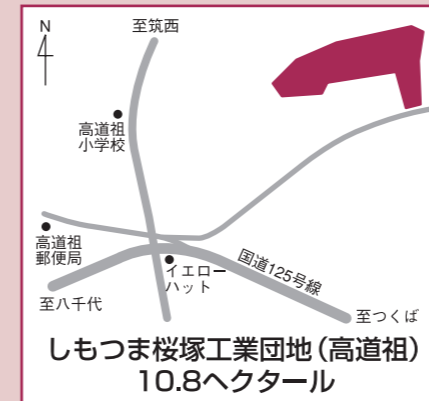

SMC株式会社
—空気圧制御システムの製造—
操業予定：平成25年6月～

自動車、電機、工作機械など、多くの産業に欠かせない空気圧機器を製造している会社。下妻工場のほか、国内に5か所、海外にも27か国に生産拠点を持つ業界トップメーカー。

衆議院議員総選挙 投票結果

12月16日に行われた衆議院議員総選挙の結果についてお知らせします。

茨城県平均投票率 **58・85%**