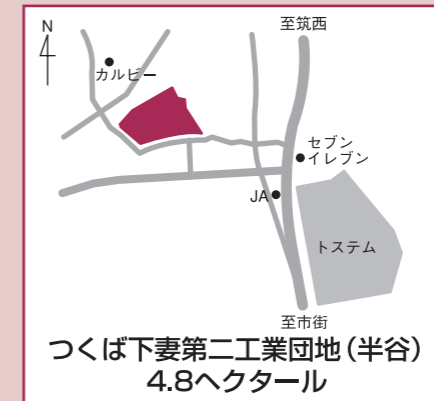

株式会社三五関東
—自動車用マフラーの製造—
操業予定：平成26年5月～

自動車用マフラーなどの排気系部品の製造で高い技術を持ち、大きなシェアを占めている会社。下妻工場は、関東地区の生産拠点として、主に日野自動車へ製品を供給していく予定。