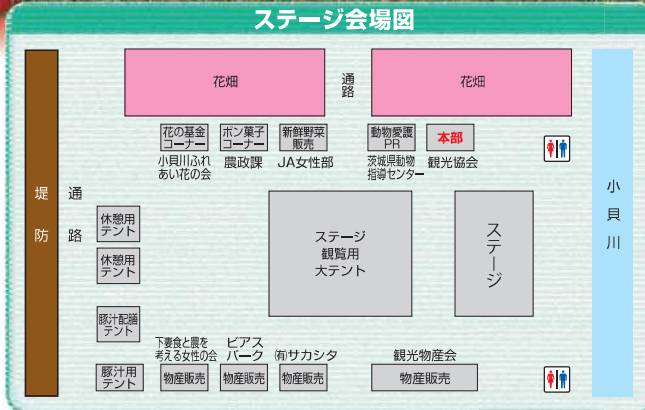

## 小貝川フラワー フェスティバル2013

下妻市観光大使  
江戸むらさき

下妻発当地アイドル  
しもんChu

花畑において、花の基金へのご協力をお願いします。

5.26日のみ  
無料シャトルバス運行  
下妻駅 ⇄ ふれあい公園  
60分間隔 (昼を除く)  
始発 下妻駅 9:00  
最終 ふれあい公園 16:00

### プログラム

10:00~10:30 セレモニー  
10:30~11:00 東部中学校吹奏楽部演奏  
11:00~12:00 江戸むらさき&しもんChuステージ  
12:00~15:00 (出演については当日、イベント本部にてプログラムを配布いたします。)

- ・ガールスカウト次城原第42団 (合唱)
- ・キューティミックス (ダンス)
- ・サウンド・シン (太鼓・大正琴・詩舞等)
- ・下妻ソーラン舞 (よさこい)
- ・N80B (フラダンス)
- ・レファ&イリマ フラサークル (フラダンス)