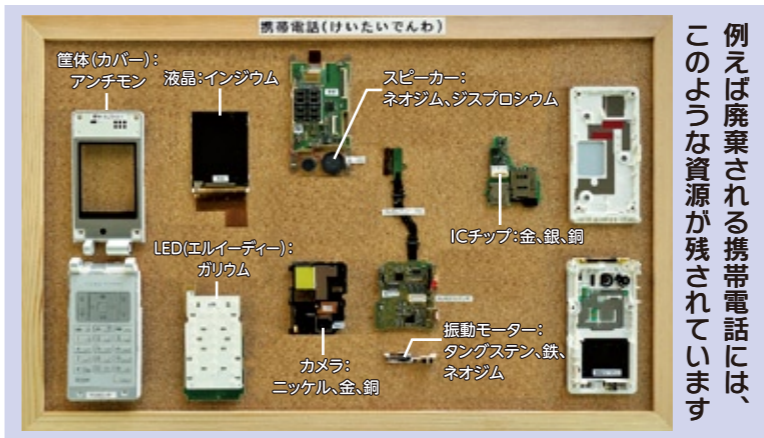

1/29から

「使用済小型家電」のリサイクルが始まりました

ごみにするのはもったいない！

限られた資源を
有効活用するために
正しくリサイクルを

これまで「不燃ごみ」として処理されていた小型家電には、金や銅など有用な金属が多く含まれ、また希少なレアメタルも含まれています。市では、平成25年4月1日から施行された「小型家電リサイクル法」に基づき、平成26年1月29日より公共施設や市内店舗に設置した回収ボックスで小型家電を無料回収し、リサイクルを始めました。不要となった回収対象の小型家電は「ごみ」として出さずに、「使用済小型家電回収ボックス」へ投入してください。リサイクルへのご協力をお願いします。

使用済小型家電とは

使用済小型家電とは、電源、充電器、電池を使用する携帯電話やデジタルカメラなどの小型電子機器のことで、これらには「ベースメタル」といわれる鉄や銅、貴金属の金や銀、そして「レアメタル」といわれる希少な金属など、様々な鉱物が含まれています。現在、日本全体で年間に廃棄される小型家電は約65・1万トンと推定されています。その中に含まれている有用な金属などの量は約27・9万トン、金額にして約844億円分にも上ると推計され、「使用済小型家電」は都市にある鉱山という意味で、「都市鉱山」ともいわれています。

回収対象は「17品目」のみ

回収対象の使用済小型家電は、次の「17品目」のみ。回収ボックスの投入口(縦15cm×横30cm)に入るものを回収します。

- ① 携帯電話・PHS
- ② ビデオカメラ
- ③ デジタルカメラ
- ④ 携帯用ゲーム機器
- ⑤ 携帯音楽プレーヤー
- ⑥ 電子辞書
- ⑦ カーナビ
- ⑧ ACアダプタ
- ⑨ 卓上計算機
- ⑩ ICレコーダ
- ⑪ ヘアドライヤー
- ⑫ 電子体温計
- ⑬ CD・MDプレーヤー
- ⑭ 電気アイロン
- ⑮ 電気かみそり
- ⑯ 電話機
- ⑰ ラジオ