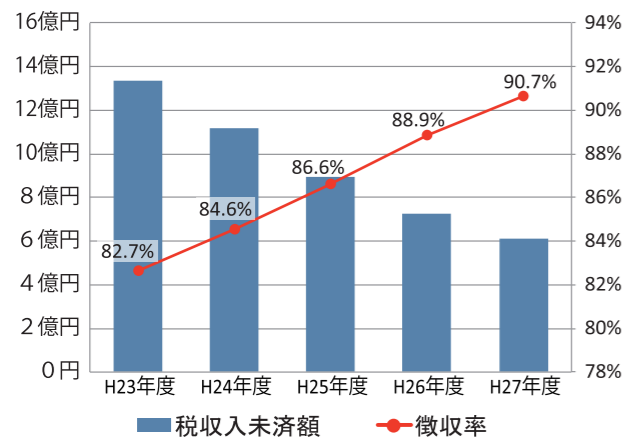

忘れていませんか？ 市税の「納期限内納付」

市税は、私たちが安心して健康な暮らしをするために、重要な役割を持っています。福祉や保険といった社会保障、ごみ処理、教育、道路整備など、さまざまな事業を進める上で非常に大切な財源です。

市税を滞納することは、納期限内に納税している大多数の市民との公平性を欠くことになります。また、市の財政を圧迫し、市民サービスに支障をきたすことになります。これらのことから、納税相談もなく納付のない人に対しては滞納処分を行っています。

問い合わせ 収納課 ☎43-8274

◎下妻市の市税納付状況

その年度中に徴収すべき市税(国保税含む)のうち、納付されなかった金額(収入未済額)は年々縮減されているものの、依然として6億円を超えている状況にあります。

翌年度以降に繰り越された収入未済額については、引き続き滞納処分により徴収を行い、税の公平性確保に努めていきます。

◎口座振替での納付が便利です

市税の納付は、納め忘れがない口座振替が便利です。手続きは、次の場所でできます。

- 常陽銀行、筑波銀行、茨城県信用組合、結城信用金庫、中央労働金庫、常総ひかり農業協同組合、ゆうちょ銀行(郵便局)、東日本銀行

※上記金融機関の市内各支店には、依頼書も備え付けてあります。

市税に滞納のある人は、所得税還付金を差押します

確定申告をしたことにより所得税が還付になる場合、市税に滞納がある人については、差押の手続きを行った上で市税に充当します。差押は法律に基づき行われるもので、本人に了承を得ずに行うことができます。

なお、納税相談の結果により市税を分割納付している人も、所得税還付金差押の対象となります。

◎滞納処分までの流れ

納期限を過ぎても納付されない場合

地方税法の規定により、納期限経過後20日以内に督促状を送付します。納期限の翌日から延滞金が計算されます。

督促・催告

市では督促状を送付しても納付がない場合は、催告書の送付や電話による催告を行う場合もあります。

財産調査

督促状や催告書を送付しても納付がない場合は、滞納者の財産を発見するために、官公署・金融機関・勤務先・取引先などに対して調査を行います。これらの調査や捜索は、滞納者に事前に了承を得ずに行うことができます。

差押

差押え後も納付がない場合は、差押えられた財産は、債権の取立てや公売により換価し、市税に充当します。

公売・換価

税充当

◎納税に関する相談窓口

やむを得ない理由で納期限内に納税が困難な方は、ご連絡の上、市役所収納課(本庁舎1階)まで来庁してください。

生活状況などをお聞かせいただいた上で、完納に向けた納付計画や徴収猶予等の相談に応じています。