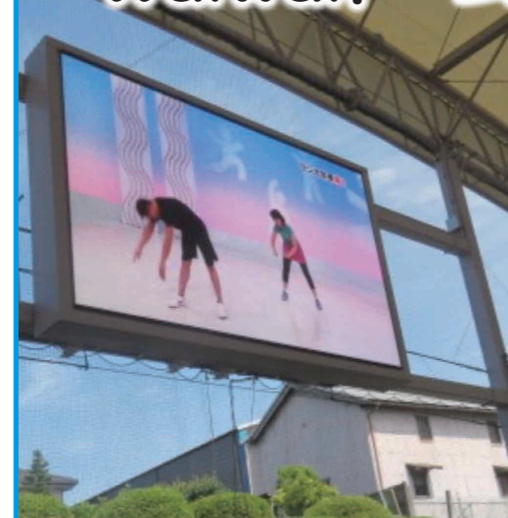

みんな集まれ!!

Waiwaiラジオ体操

—毎日続けて健康づくり—

Waiwaiドームの大画面でラジオ体操を放映中

7月15日から「Waiwaiドームしもつま」で
毎朝6時30分と7時30分に
ラジオ体操の放映がスタートしました。
皆様お誘い合わせの上ご参加ください!!
※スニーカーなど、靴底が柔らかいシューズをご用意ください。

わいわい下妻たのしいね!

足立区の小学生 下妻の旬を体験

7月9日 足立区主催「国蝶オオムラサキを探そうわくわく自然観察会in下妻」