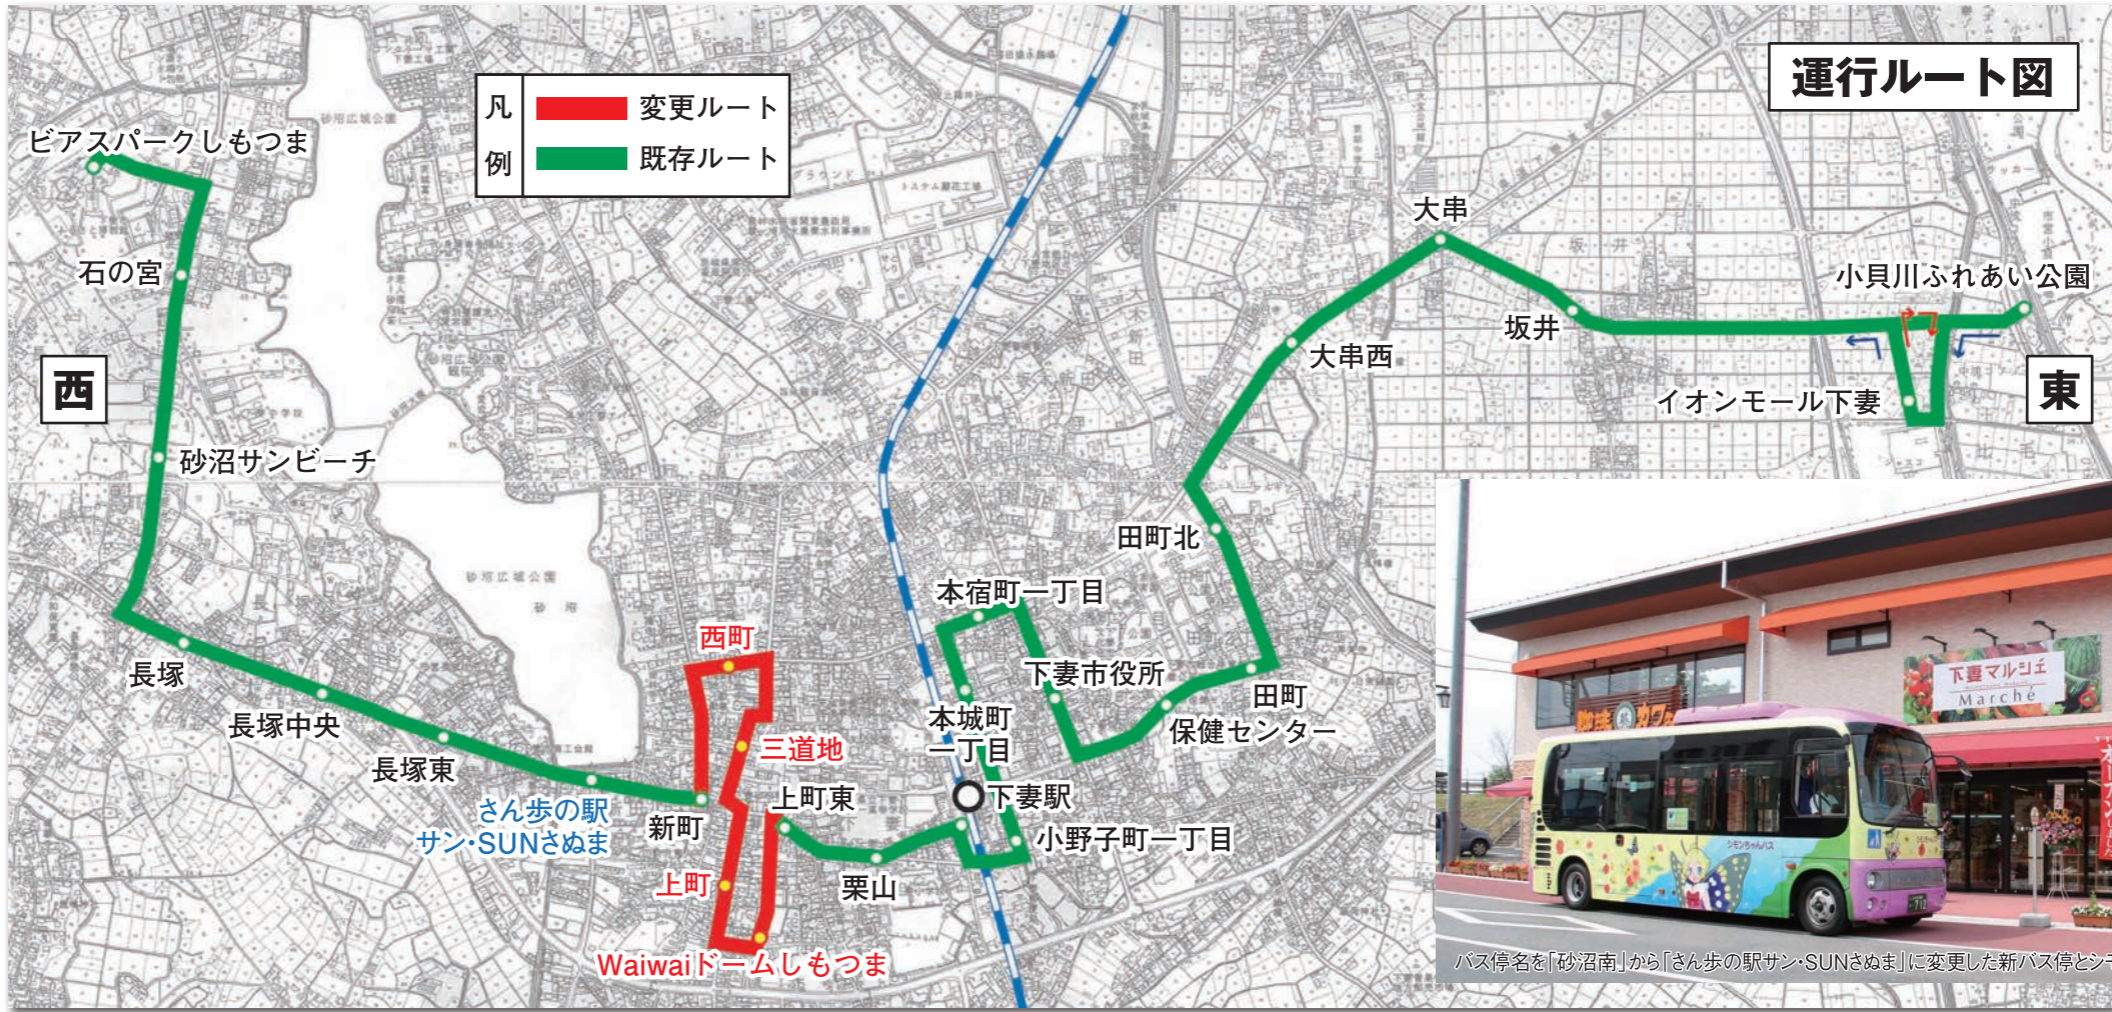

バス停名を「砂沼南」から「さん歩の駅サン・SUNさぬま」に変更した新バス停とシモンちゃんバス

10月1日から
ルート・時刻表
が変更

ますます便利になります
下妻市コミュニティバス
シモンちゃんバス

平成29年1月に実証運行を開始した下妻市コミュニティバス「シモンちゃんバス」の運行ルートと時刻表を10月1日(日)から変更します。
平成29年5月にオープンしたWaiwaiドームしもつまと人口が集中する地域を通過するルートに変更することにより、利用頻度の少ない朝の時間帯の便を減らして、夜の便を増やすように時刻表を変更します。
また、好評の75歳以上の高齢者の運賃が半額になる高齢者運賃割引証は、市役所企画課(本庁舎2階)で交付しています。ぜひご利用ください。