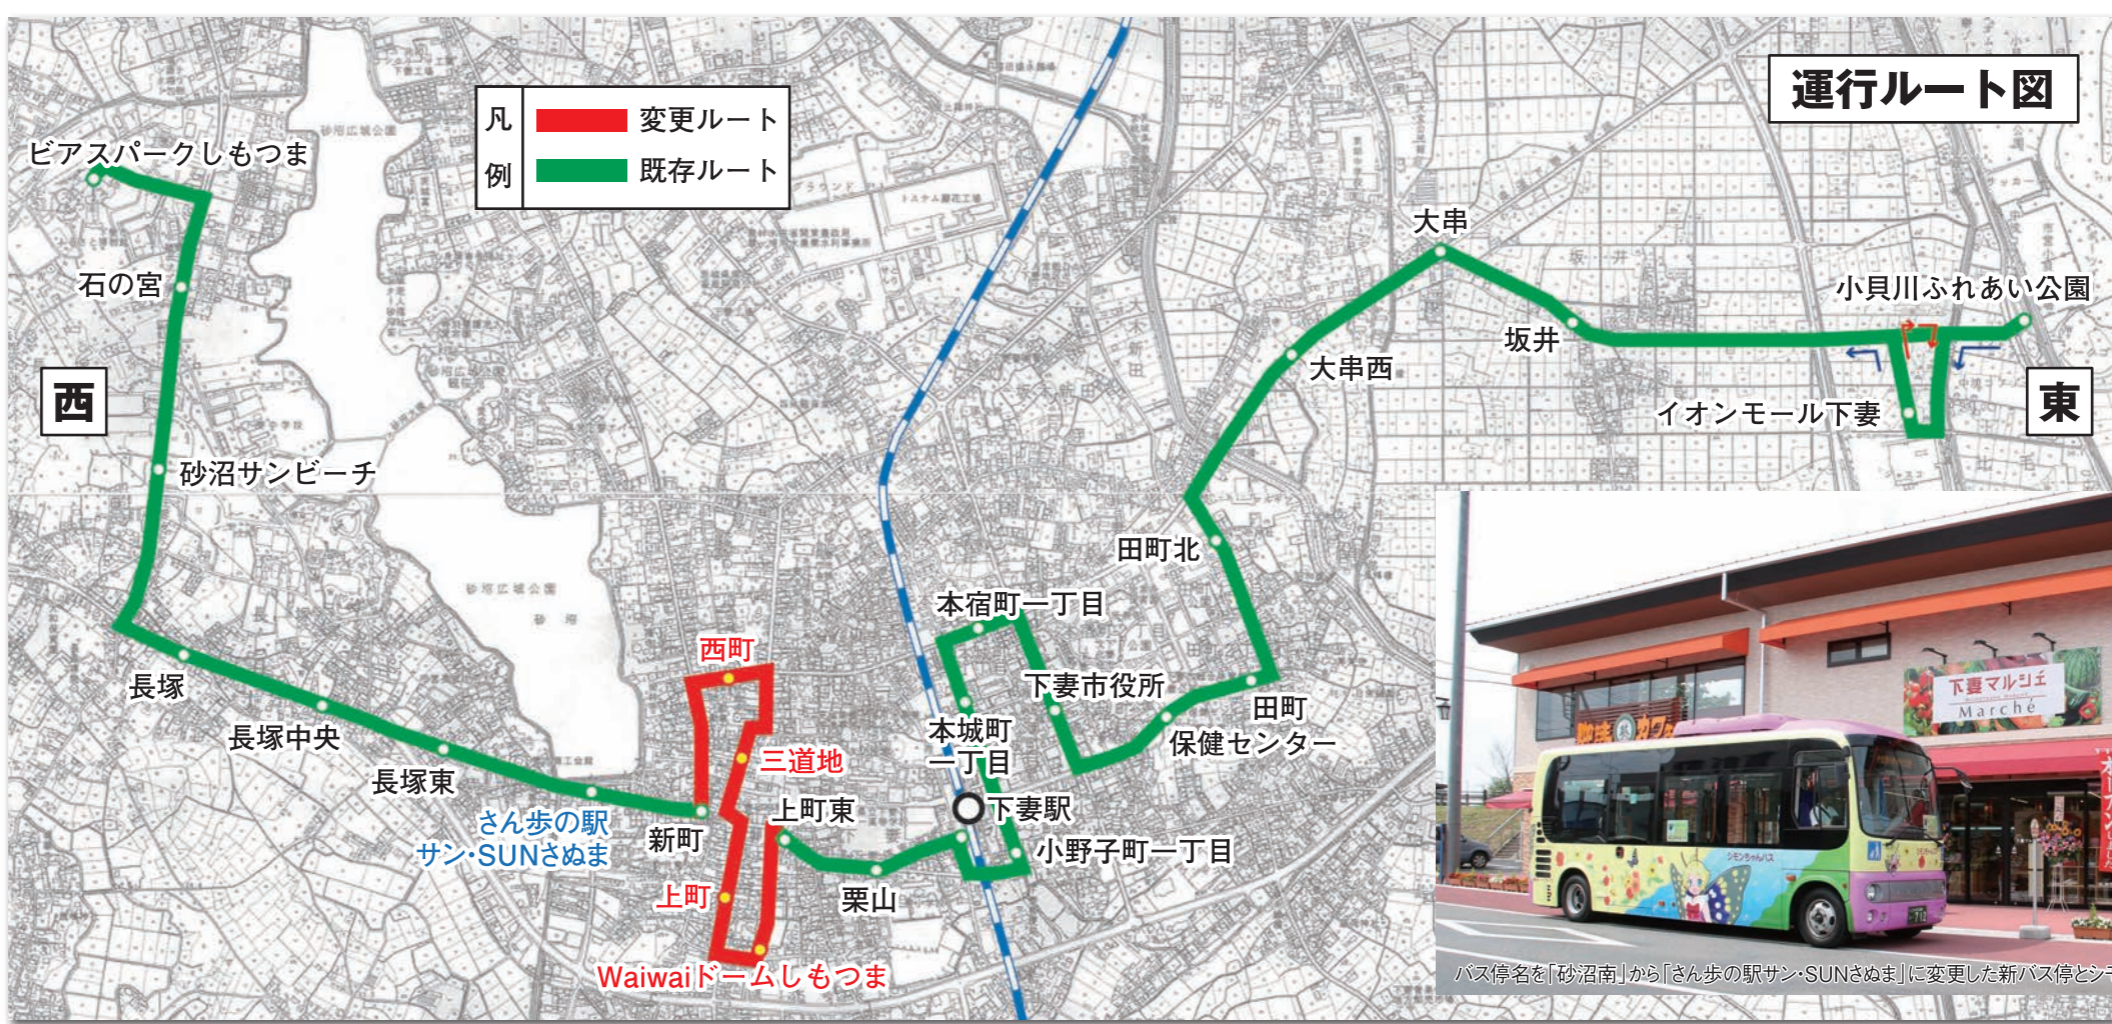

バス停名を「砂沼南」から「さん歩の駅サン・SUNさぬま」に変更した新バス停とシモンちゃんバス

10月1日から
ルート・時刻表
が変更になります

ますます便利になります
下妻市コミュニティバス
シモンちゃんバス

平成29年1月に実証運行を開始した下妻市コミュニティバス「シモンちゃんバス」の運行ルートと時刻表を10月1日(日)から変更します。
平成29年5月にオープンしたWaiwaiドームしもつまと人口が集中する地域を通過するルートに変更することにより、利用頻度の少ない朝の時間帯の便を減らして、夜の便を増やすように時刻表を変更します。
また、好評の75歳以上の高齢者の運賃が半額になる高齢者運賃割引証は、市役所企画課(本庁舎2階)で交付しています。ぜひご利用ください。