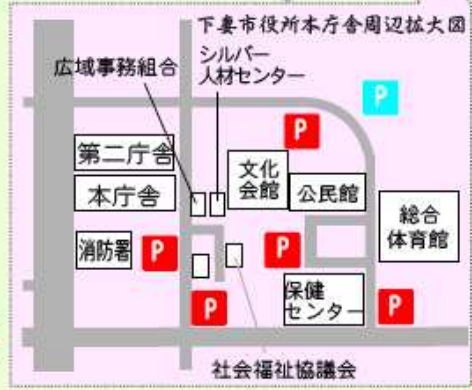

ハルム薬局

長塚三差路  
図書館

勤労青少年ホーム

筑波銀行

移動保健所

法務局

下妻駅

ダイナム

K'sデンキ

小貝川  
ふれあい公園

ヘキサホールきぬ

きぬアクアステーション  
茨城県県西流域道路建設事務所

今泉入口

仲町

125  
小野子T字路

マクドナルド

TSUTAYA

ハローワーク

MGM

294

柳原球場

千代川庁舎

宗道駅

クリーンポートきぬ