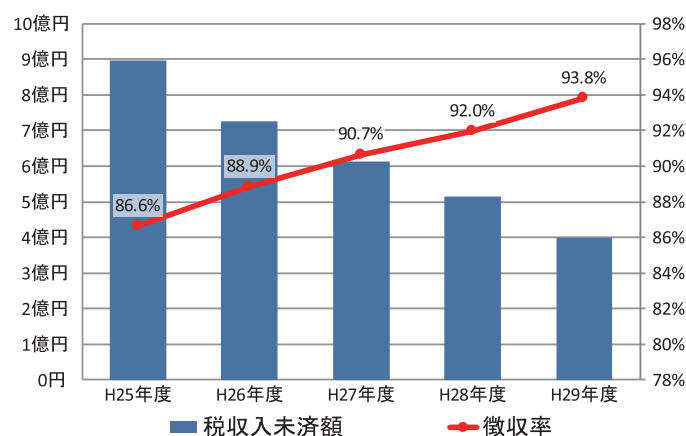

忘れていませんか？ 市税の「納期限内納付」

市税は、私たちが安心して健康な暮らしをするために、重要な役割を持っています。福祉や保険といった社会保障、ごみ処理、教育、道路整備など、さまざまな事業を進める上で、非常に大切な財源です。

市税を滞納することは、納期限内に納付している大多数の市民との公平性を欠き、公共サービスを提供するための財源を圧迫することになります。

市は、納税相談の実施やさまざまな納付方法の導入など、皆さまの生活事情に合わせて納期限内納付ができるような環境づくりに取り組んでいます。

☎ 収納課 ☎43-8274 FAX 44-9411

下妻市の市税納付状況

市税(国保税を含む)の徴収率は上昇傾向で、昨年度は93.8%でした。税収入未済額は約3億9千万円です(右グラフ参照)。

滞納となった市税の徴収には費用がかかります。その費用は皆さまが納めた市税が使われているため、税負担の不公平感が生まれます。

税負担の公平性を確保し、より充実した公共サービスを提供するために、滞納の解消に向けた取り組みを進めています。