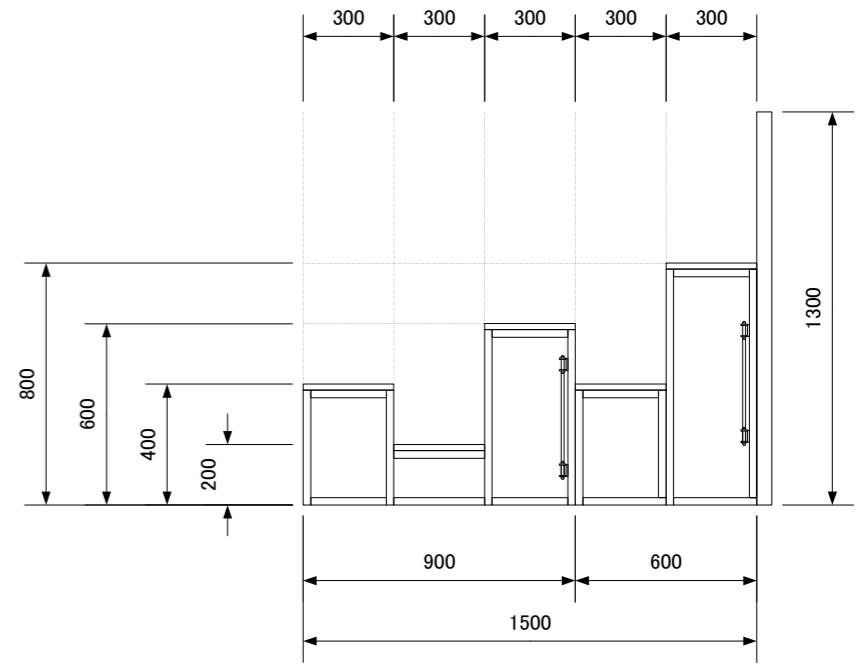

平面

側面

正面

重量 150kg
幅4550 × 奥行1550 × 高さ800

名称	アルミ簡易スタンド	K-FW35ST 3段5連セット手すり付き	縮尺	A3 S=1/25	日付	2019.01.21	図番		
----	-----------	-----------------------	----	-----------	----	------------	----	--	--