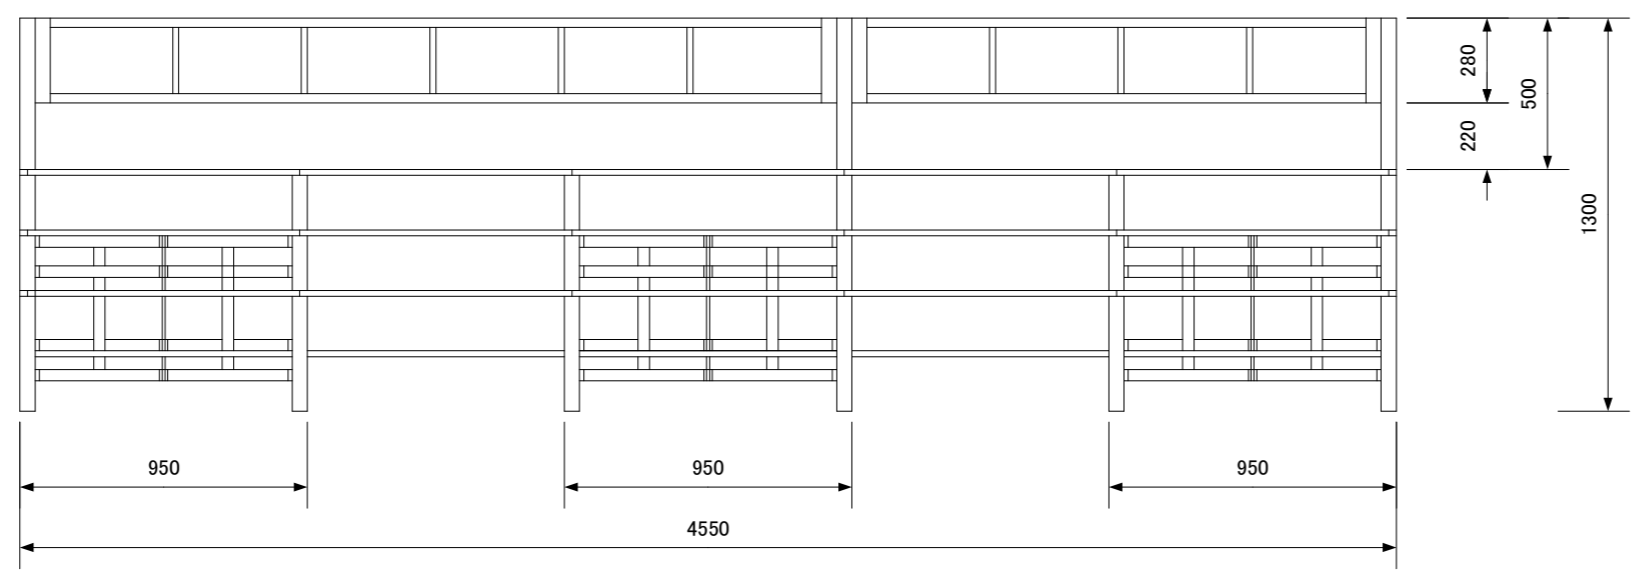

平面

側面

正面

重量 150kg
幅4550 × 奥行1550 × 高さ800

名称	アルミ簡易スタンド	K-FW35ST 3段5連セット手すり付き	縮尺	A3 S=1/25	日付	2019.01.21	図番		
----	-----------	-----------------------	----	-----------	----	------------	----	--	--