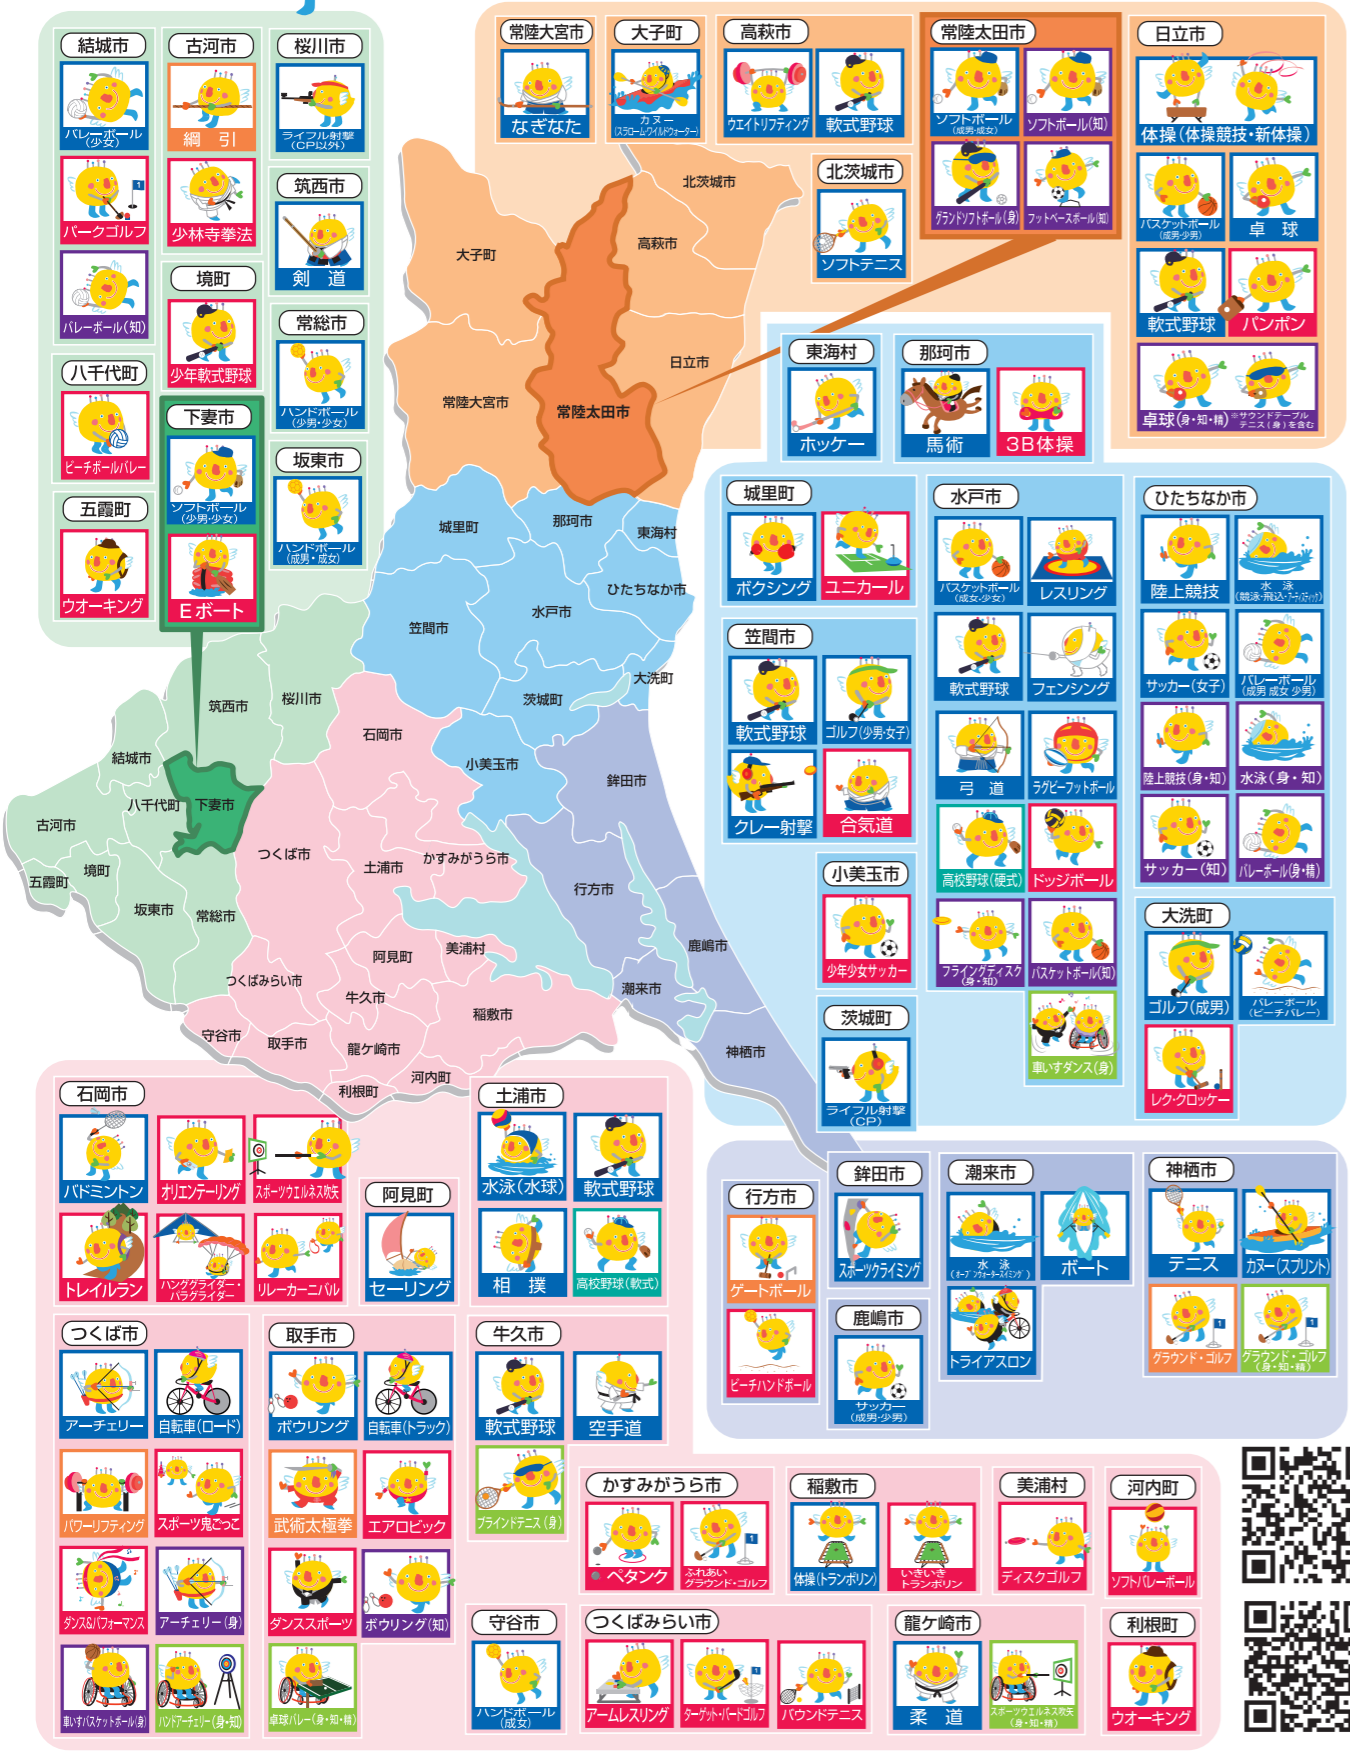

# 会場地市町村 MAP

天皇陛下御即位記念 **いきいき茨城ゆめ国体2019** 2019年9月28日(土) ▶ 10月8日(火)  
 天皇陛下御即位記念 **いきいき茨城ゆめ大会2019** 2019年10月12日(土) ▶ 10月14日(月)  
 翔べ 羽ばたけ そして未来へ

第74回国民体育大会  
 正式競技 公開競技 特別競技 テモンストレーションスポーツ  
 第19回全国障害者スポーツ大会  
 正式競技 オープン競技  
身 = 身体障害者が出場できる競技  
 知 = 知的障害者が出場できる競技  
 精 = 精神障害者が出場できる競技

※競技日程については、各HPにてご確認ください。↓

## 各会場への来場方法

○砂沼球場…  
**球場に一般用駐車場はありません。**  
 「砂沼広域公園駐車場」(旧砂沼サンビーチ駐車場)に駐車後、無料シャトルバスをご利用ください。  
 ※8時運行開始

○柳原球場…**球場に一般用駐車場はありません。**  
 「イオンモール下妻」に駐車後、無料シャトルバスをご利用ください。  
 ※8時運行開始

○千代川会場…千代川運動公園や千代川庁舎駐車場など、近隣の臨時駐車場をご利用ください。臨時駐車場が満車の場合は、ほっとランドきぬ付近の「多目的第2グラウンド」に駐車後、無料シャトルバスをご利用ください。  
 ※8時30分運行開始