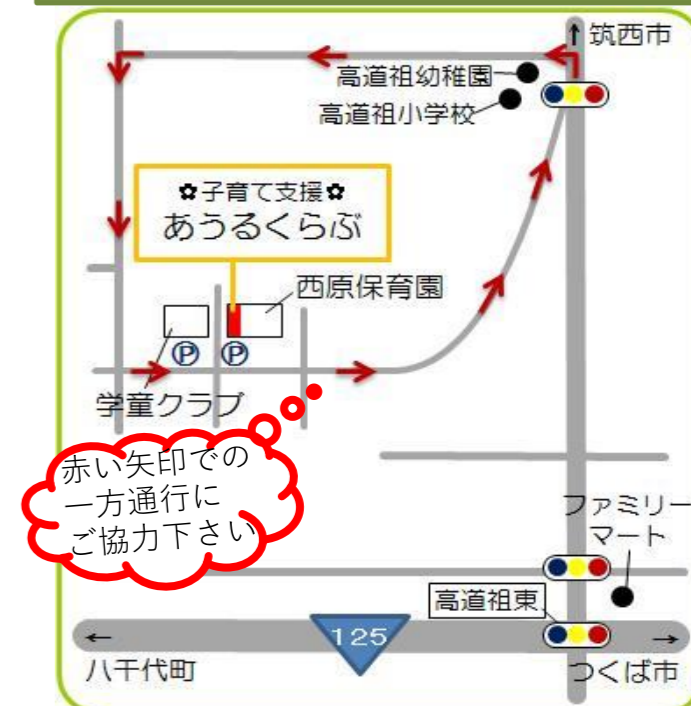

### 身体測定

お子さんの成長を目で手で感じてみませんか？身長・体重・胸囲・頭囲を測定します。

- 定員 各10組 要予約
- 時間 <午前> 9:30～11:00  
<午後> 1:15～2:00

※各家庭1回のご利用にご協力ください。  
※定員になり次第予約締切りです。

### 絵本紹介

### ★駐車場について★

駐車場は、保育園西側(あうるくらぶ前)か、学童クラブの駐車場をご利用ください。ご不明な点がありましたら、職員に声をかけて下さい。

赤い矢印での一方通行にご協力下さい

※時間帯によっては、駐車場が混み合いますので、十分注意し、駐車して下さい。  
※駐車場内での事故・盗難等におきましては、一切責任を負いません。

以上、保護者の皆様にはご協力お願い致します。