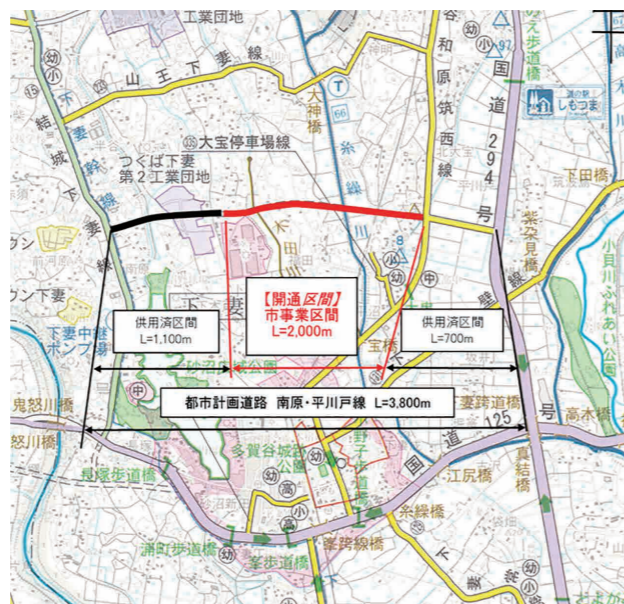

都市計画道路南原・平川戸線概要図

教育の充実・人権尊重 問 指導課 ☎44-0746 FAX43-9608

令和2年度「下妻市教育振興会表彰式」を開催

12月3日、いじめ防止標語コンクールの最優秀賞2人と教育分野で顕著な教育効果をあげた優秀教員が表彰されました。同標語コンクールは、市内の児童生徒がいじめ防止に向けて標語を作成することを通して、いじめの問題について考えていくことを目的として毎年開催されています。

■いじめ防止標語コンクールの入賞者

《最優秀賞》

大宝小学校 1年 中村 美結
いやなことば ころろをちくちく させないで
千代川中学校 2年 深井 莉里愛
考えよう その一言や行動で 相手や自分の未来が変わる

《優秀賞》

下妻小学校 2年 川沼 七珈
そのことば じ分が言われて だいじょうぶ?
豊加美小学校 3年 岩田 奈々
やめようよ きずつく言葉 みてみぬふり
大形小学校 4年 大井 陽向
人の悪口 言わない聞かない 信じない
宗道小学校 5年 東ヶ崎 美桜
助け合う その手を伸ばそう 仲間のために
高道祖小学校 6年 神郡 瑠衣
いじめのウイルス 予防はみんなの 思いやり
千代川中学校 1年 小堀 輝
置き換えよう 自分の気持ちと 相手の気持ち
下妻中学校 3年 関根 朱莉
その言葉 自分の心も 傷つける