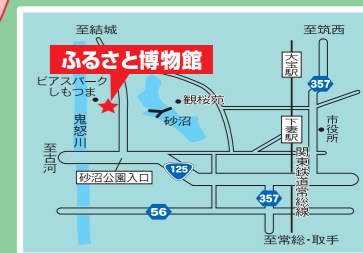

開館時間 午前9時～午後4時30分

休館日 2/8・15・22・3/1

入館料 一般 200円 (160円)

児童生徒 100円 (80円)

( ) 内は15人以上の団体料金

*未就学児・65歳以上・障害者

手帳をお持ちの方は無料

下妻市ふるさと博物館

下妻市長塚77番地 (ピアスパーク手前)

0296-44-7111