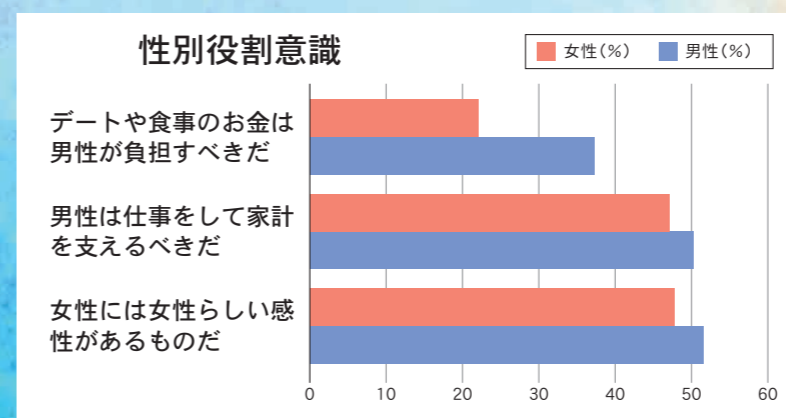

※内閣府「令和3年度性別による無意識の思い込み(アンコンシャス・バイアス)調査」より作成