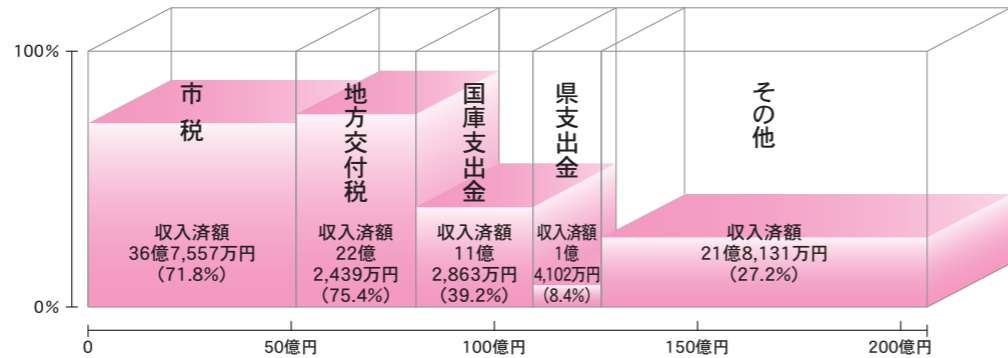

バス停丸板デザイン

※交通系ICカード(Suica・PASMOなど)が使えます。

- 障害者の割引を適用する場合には身体障害者手帳等を運転手に提示する必要があります。
- シモンちゃんバスの高齢者運賃割引証は利用できません。
- 回数券、定期券の販売はありません。

令和3年度 上半期 予算の執行状況

市では、条例に基づき予算の執行状況や財産について、年に2回公表しています。今回は、令和3年4月1日～9月30日の予算の執行状況をお知らせします。

問 財政課 ☎43-2158 FAX 43-4214

一般会計 教育や福祉、土木など基本的な行政サービスを行うための会計

歳入

予算現額 206億5,090万円
収入済額 93億5,092万円
(収入率45.3%)

※歳入の「その他」は、市債、地方譲与税、使用料・手数料などです

歳出

予算現額 206億5,090万円
支出済額 72億4,044万円
(執行率35.1%)

※歳出の「その他」は、消防費、農業費、商工費、議会費などです

特別会計 保険料や利用料など独自の収入があり特定の事業を行うための会計

会計区分	予算現額	収入済額と収入率	支出済額と執行率
国民健康保険	46億1,300万円	21億8,593万円 47.4%	18億1,655万円 39.1%
後期高齢者医療	5億1,100万円	2億1,178万円 41.4%	1億9,627万円 38.4%
介護保険	39億5,347万円	18億6万円 45.5%	15億9,229万円 40.3%
介護サービス事業	600万円	540万円 90.0%	173万円 28.8%