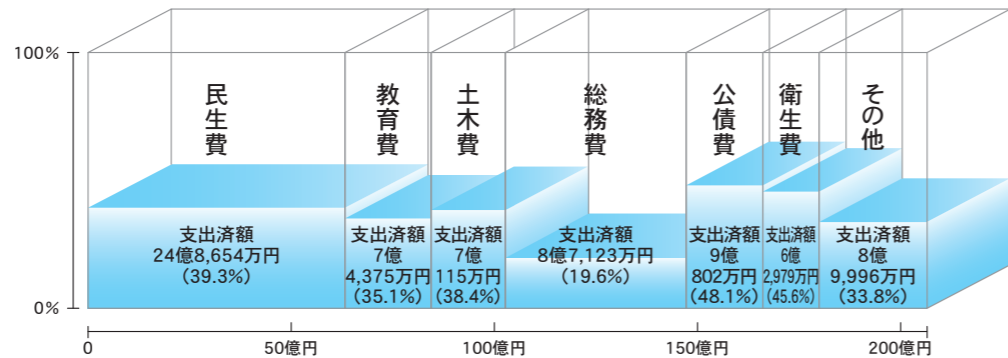

バス停丸板デザイン

※交通系ICカード(Suica・PASMOなど)が使えます。

- 障害者の割引を適用する場合には身体障害者手帳等を運転手に提示する必要があります。
- シモンちゃんバスの高齢者運賃割引証は利用できません。
- 回数券、定期券の販売はありません。

令和3年度 上半期 予算の執行状況

市では、条例に基づき予算の執行状況や財産について、年に2回公表しています。今回は、令和3年4月1日～9月30日の予算の執行状況をお知らせします。

問 財政課 ☎43-2158 FAX 43-4214

一般会計 教育や福祉、土木など基本的な行政サービスを行うための会計

歳入

予算現額 206億5,090万円
収入済額 93億5,092万円
(収入率45.3%)

※歳入の「その他」は、市債、地方譲与税、使用料・手数料などです

歳出

予算現額 206億5,090万円
支出済額 72億4,044万円
(執行率35.1%)

※歳出の「その他」は、消防費、農業費、商工費、議会費などです

特別会計 保険料や利用料など独自の収入があり特定の事業を行うための会計

会計区分	予算現額	収入済額と収入率	支出済額と執行率
国民健康保険	46億1,300万円	21億8,593万円 47.4%	18億1,655万円 39.1%
後期高齢者医療	5億1,100万円	2億1,178万円 41.4%	1億9,627万円 38.4%
介護保険	39億5,347万円	18億6万円 45.5%	15億9,229万円 40.3%
介護サービス事業	600万円	540万円 90.0%	173万円 28.8%