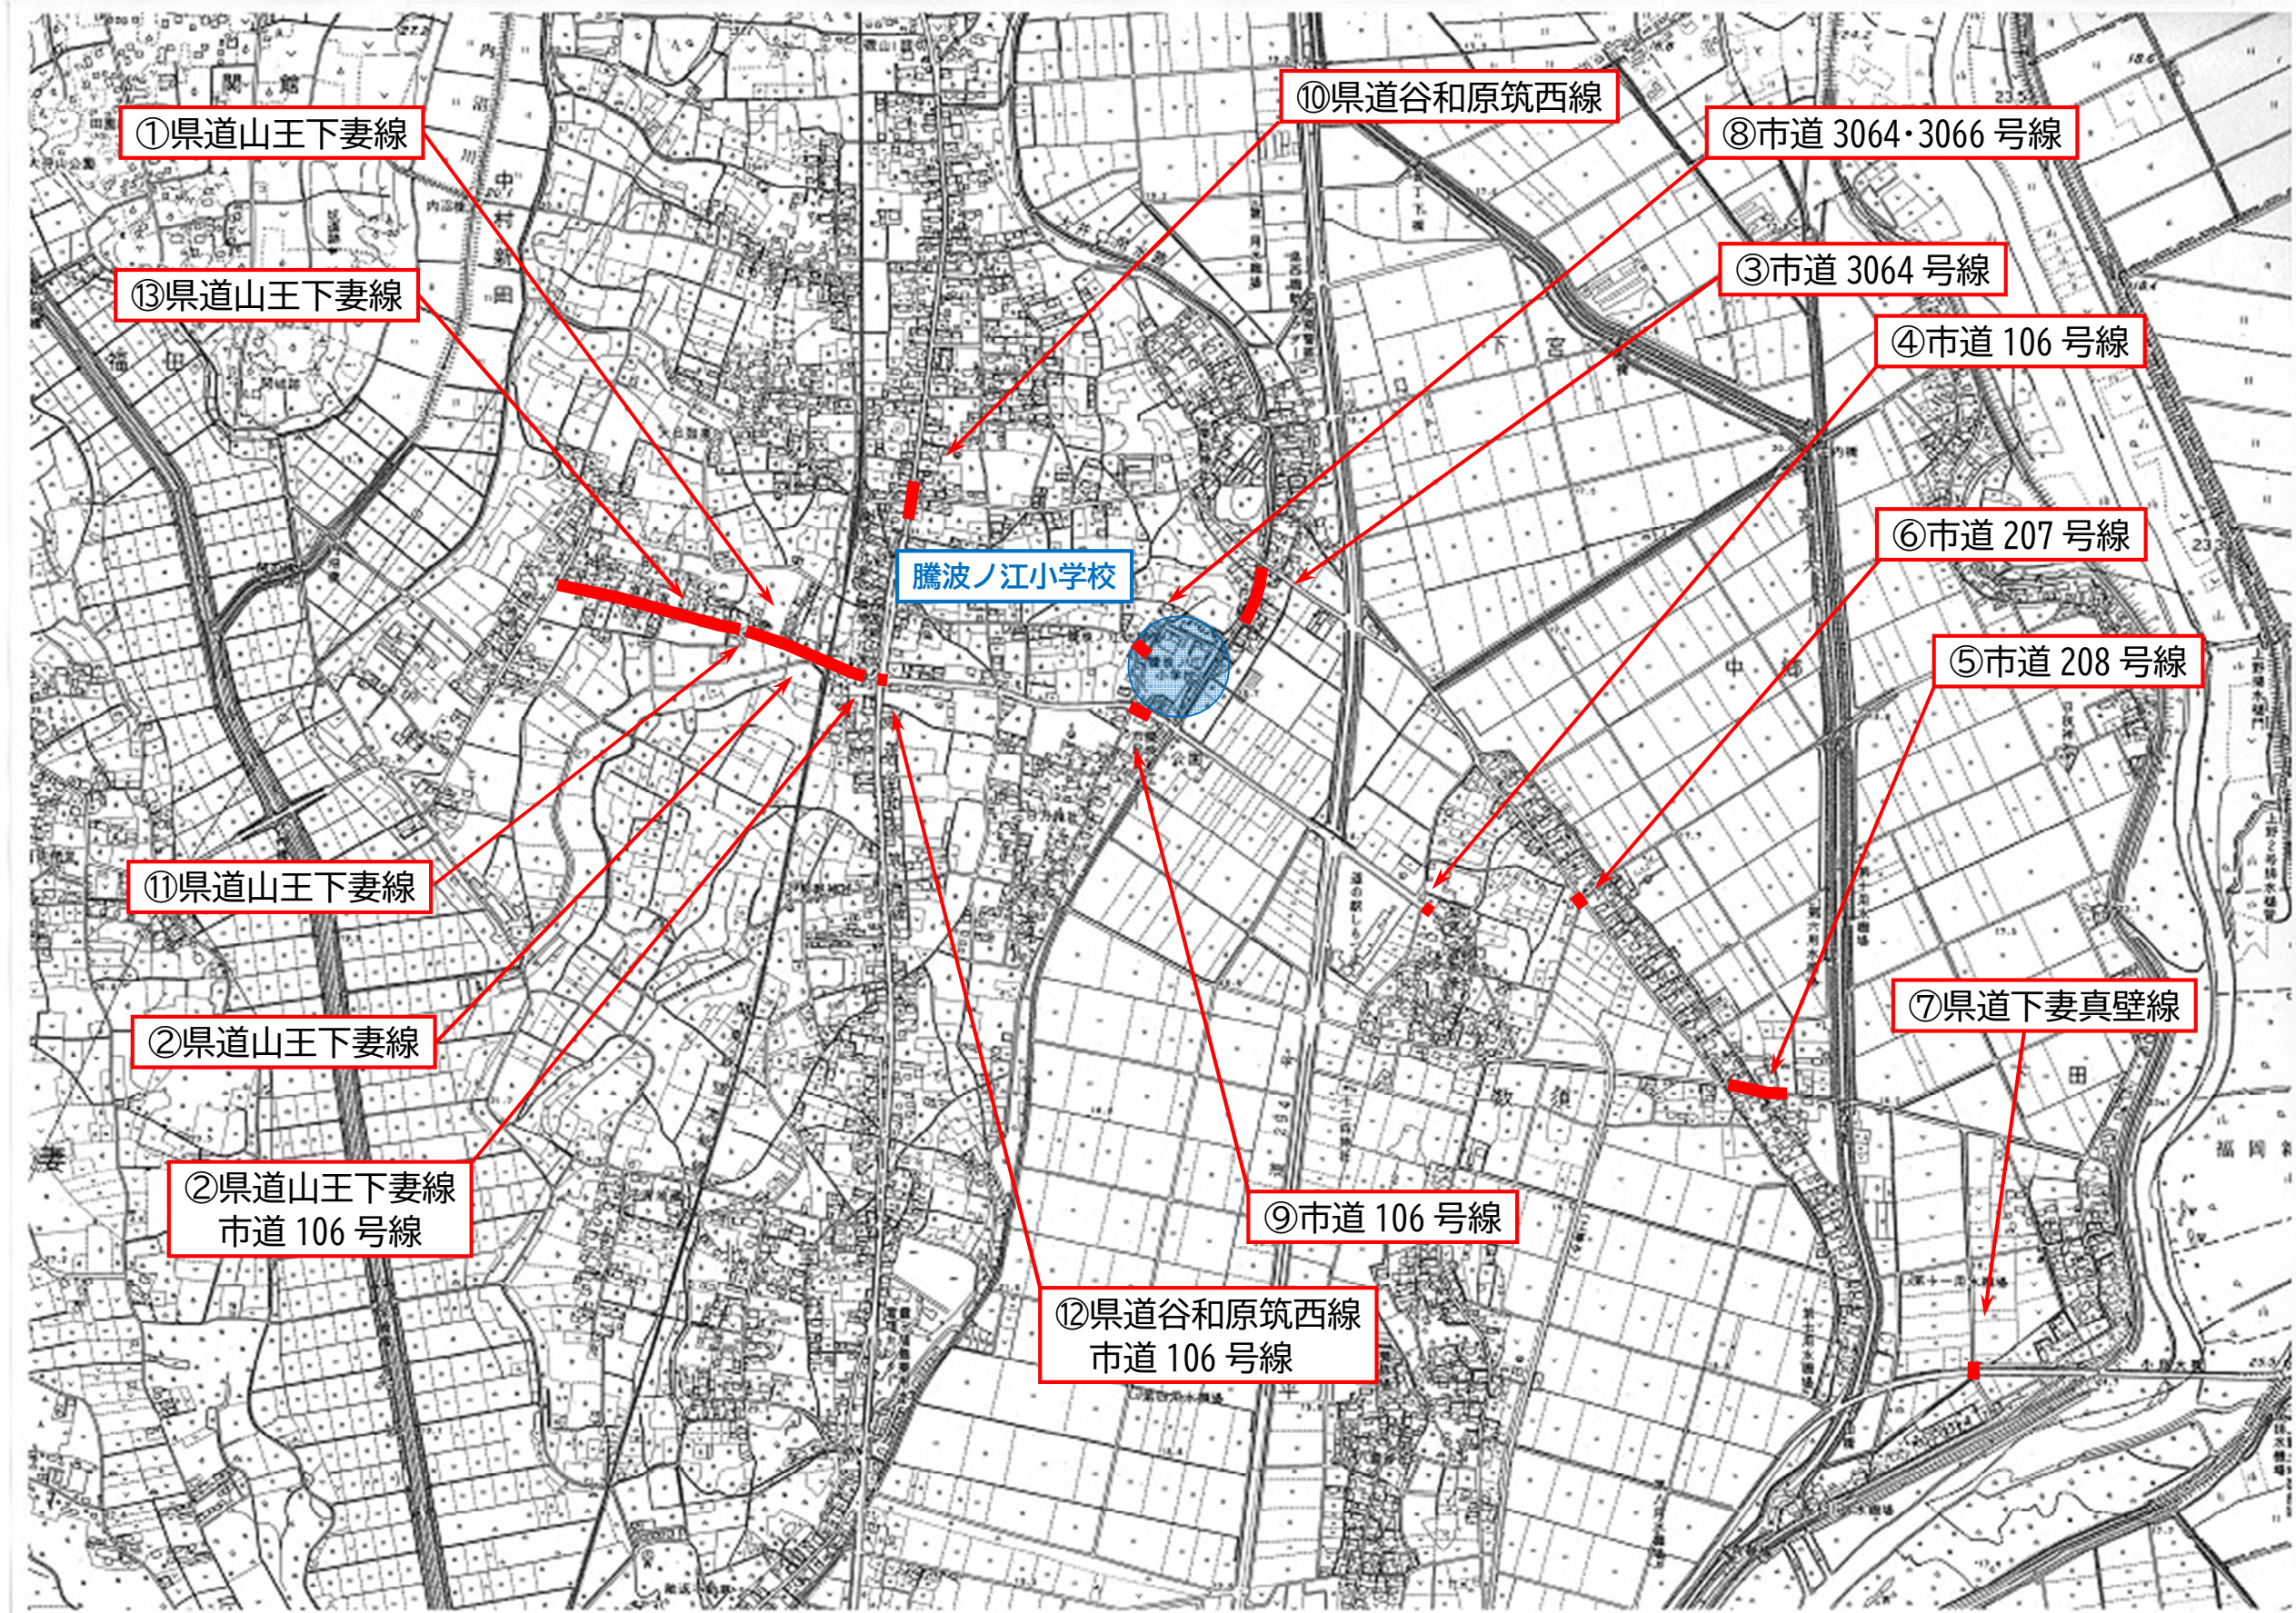

对策箇所図

《下妻小学校》

令和6年3月末時点

対策箇所図

《大宝小学校1 / 2》

令和6年3月末時点

対策箇所図

《大宝小学校2 / 2》

令和6年3月末時点

対策箇所図

《騰波ノ江小学校》

令和6年3月末時点

対策箇所図

《上妻小学校》

令和6年3月末時点

対策箇所図

《総上小学校》

令和6年3月末時点

対策箇所図

《豊加美小学校》

令和6年3月末時点

対策箇所図

《高道祖小学校》

令和6年3月末時点

対策箇所図

《宗道小学校》

令和6年3月末時点

対策箇所図

《大形小学校》

令和6年3月末時点

対策箇所図

《旧蚕飼小学校》