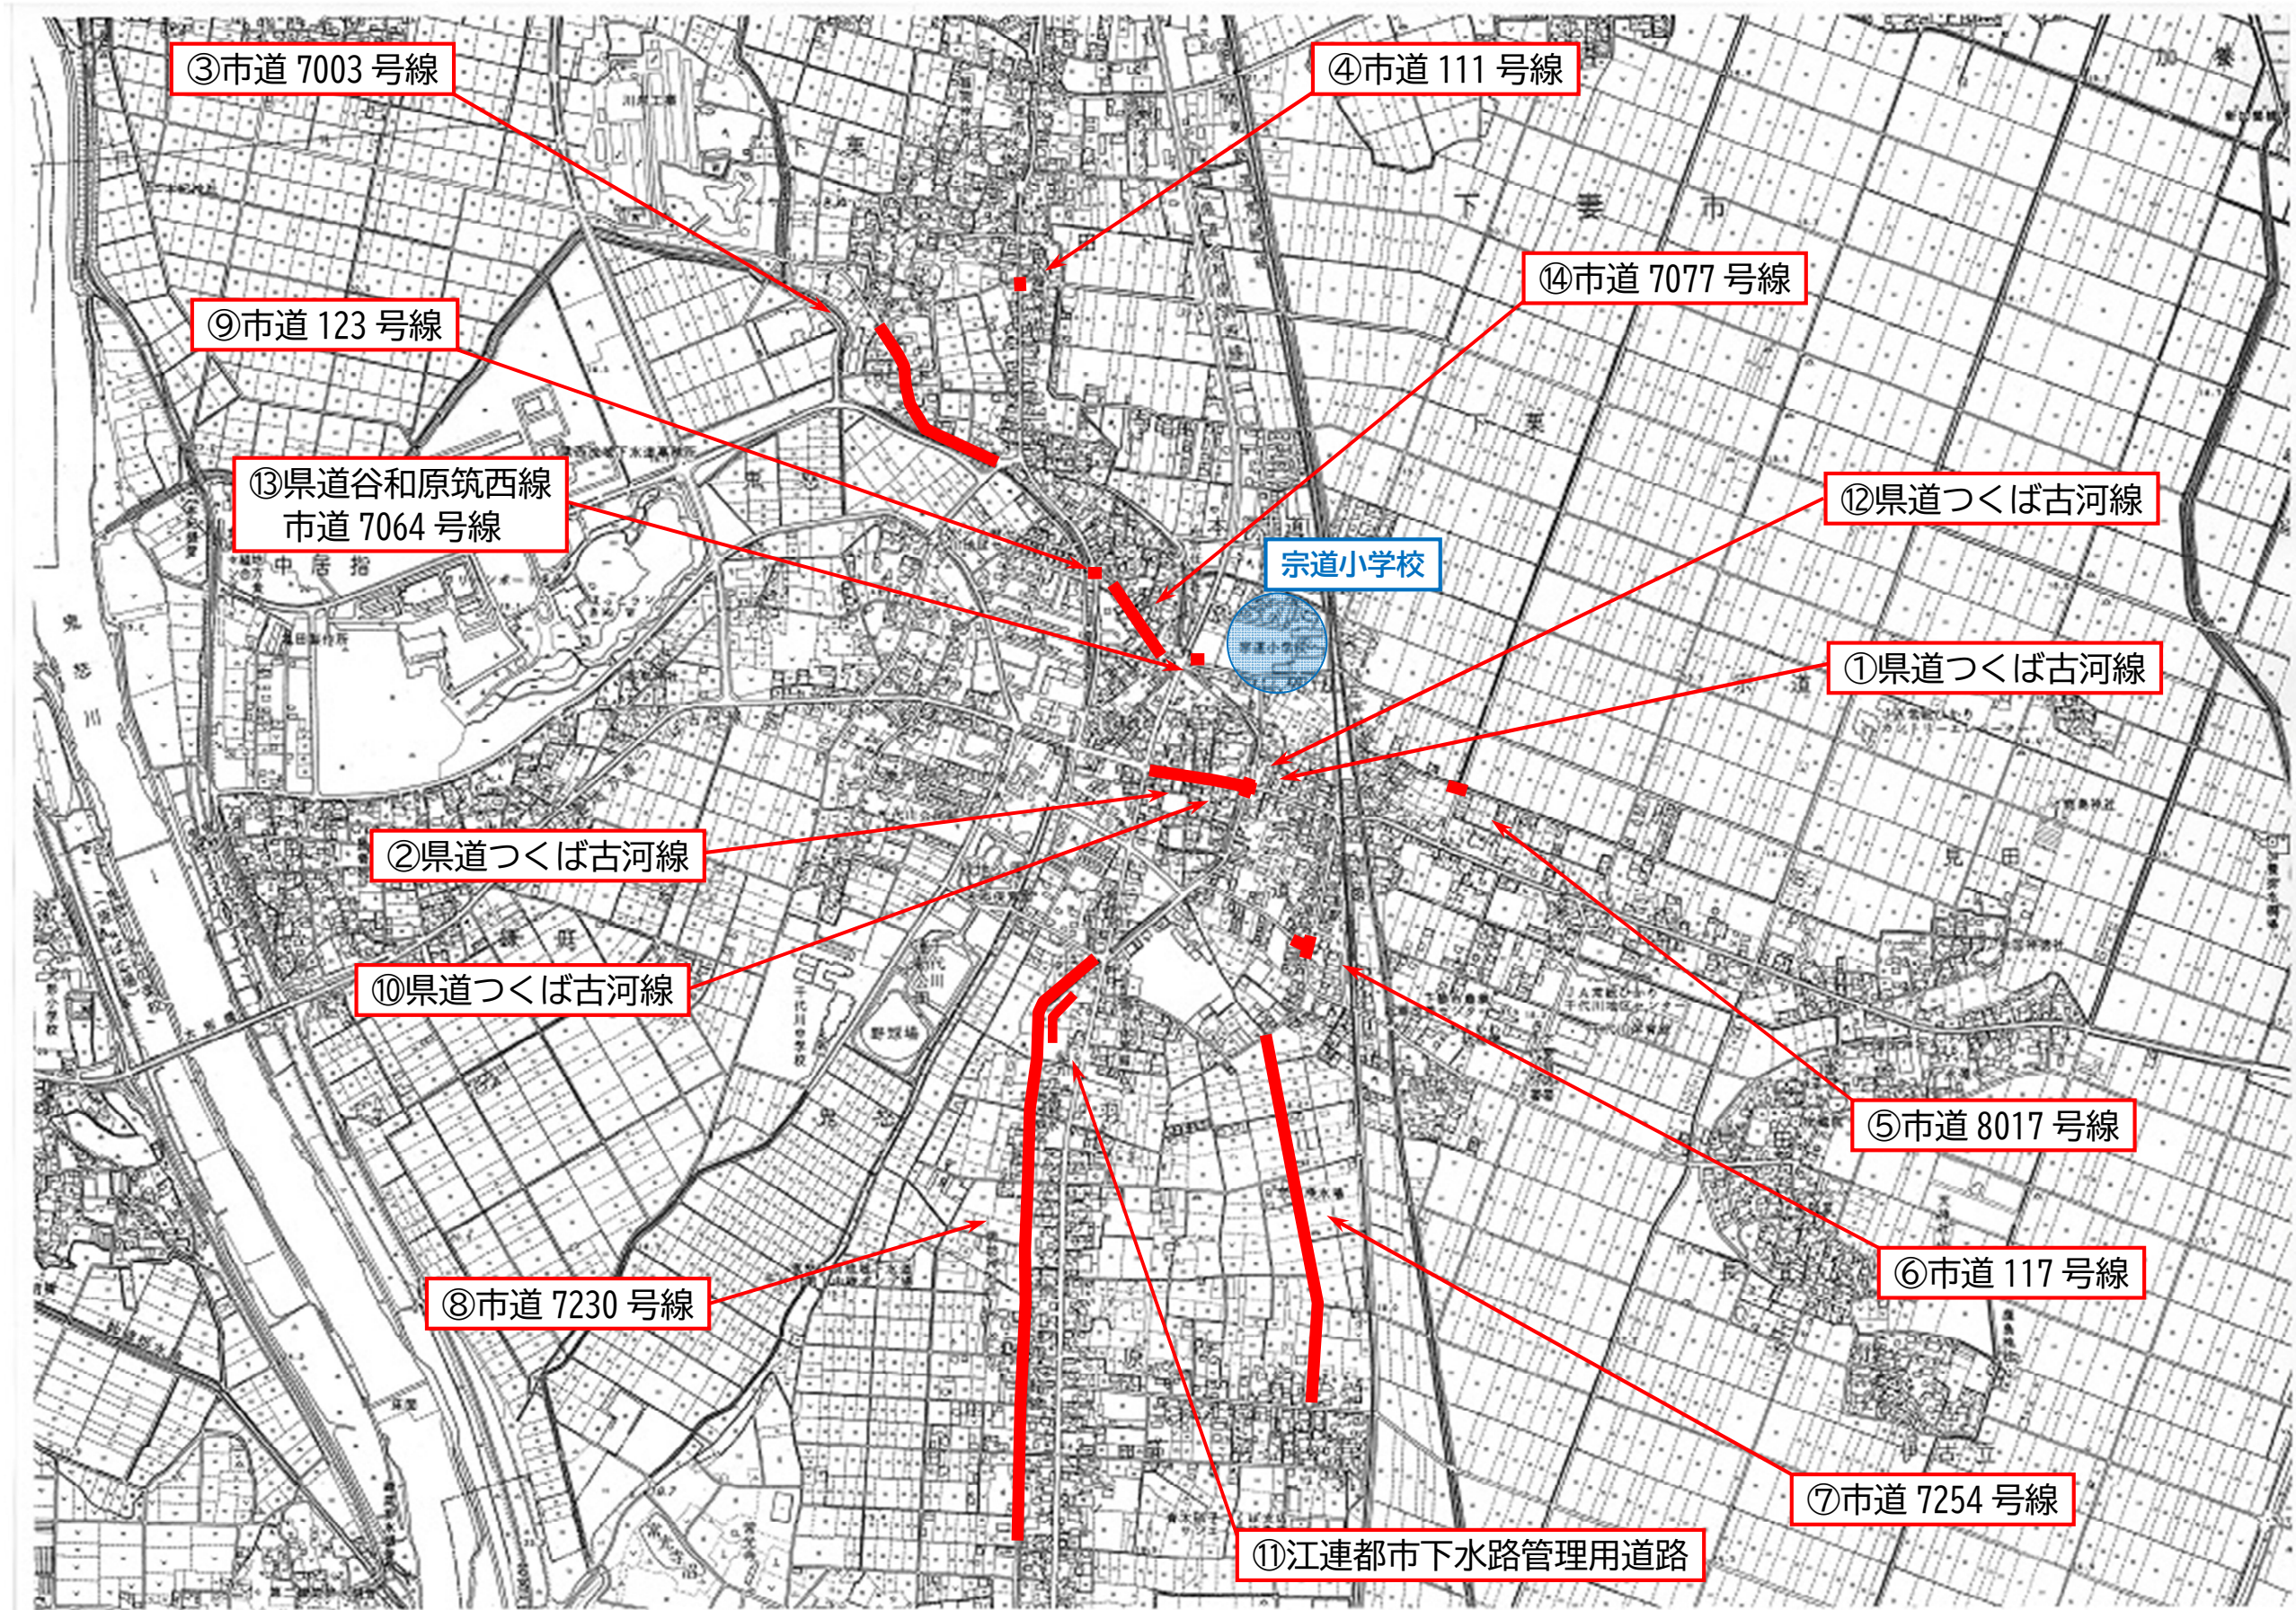

《総上小学校》

令和6年3月末時点

対策箇所図

《豊加美小学校》

令和6年3月末時点

対策箇所図

《高道祖小学校》

令和6年3月末時点

対策箇所図

《宗道小学校》

令和6年3月末時点

対策箇所図

《大形小学校》

令和6年3月末時点

対策箇所図

《旧蚕飼小学校》