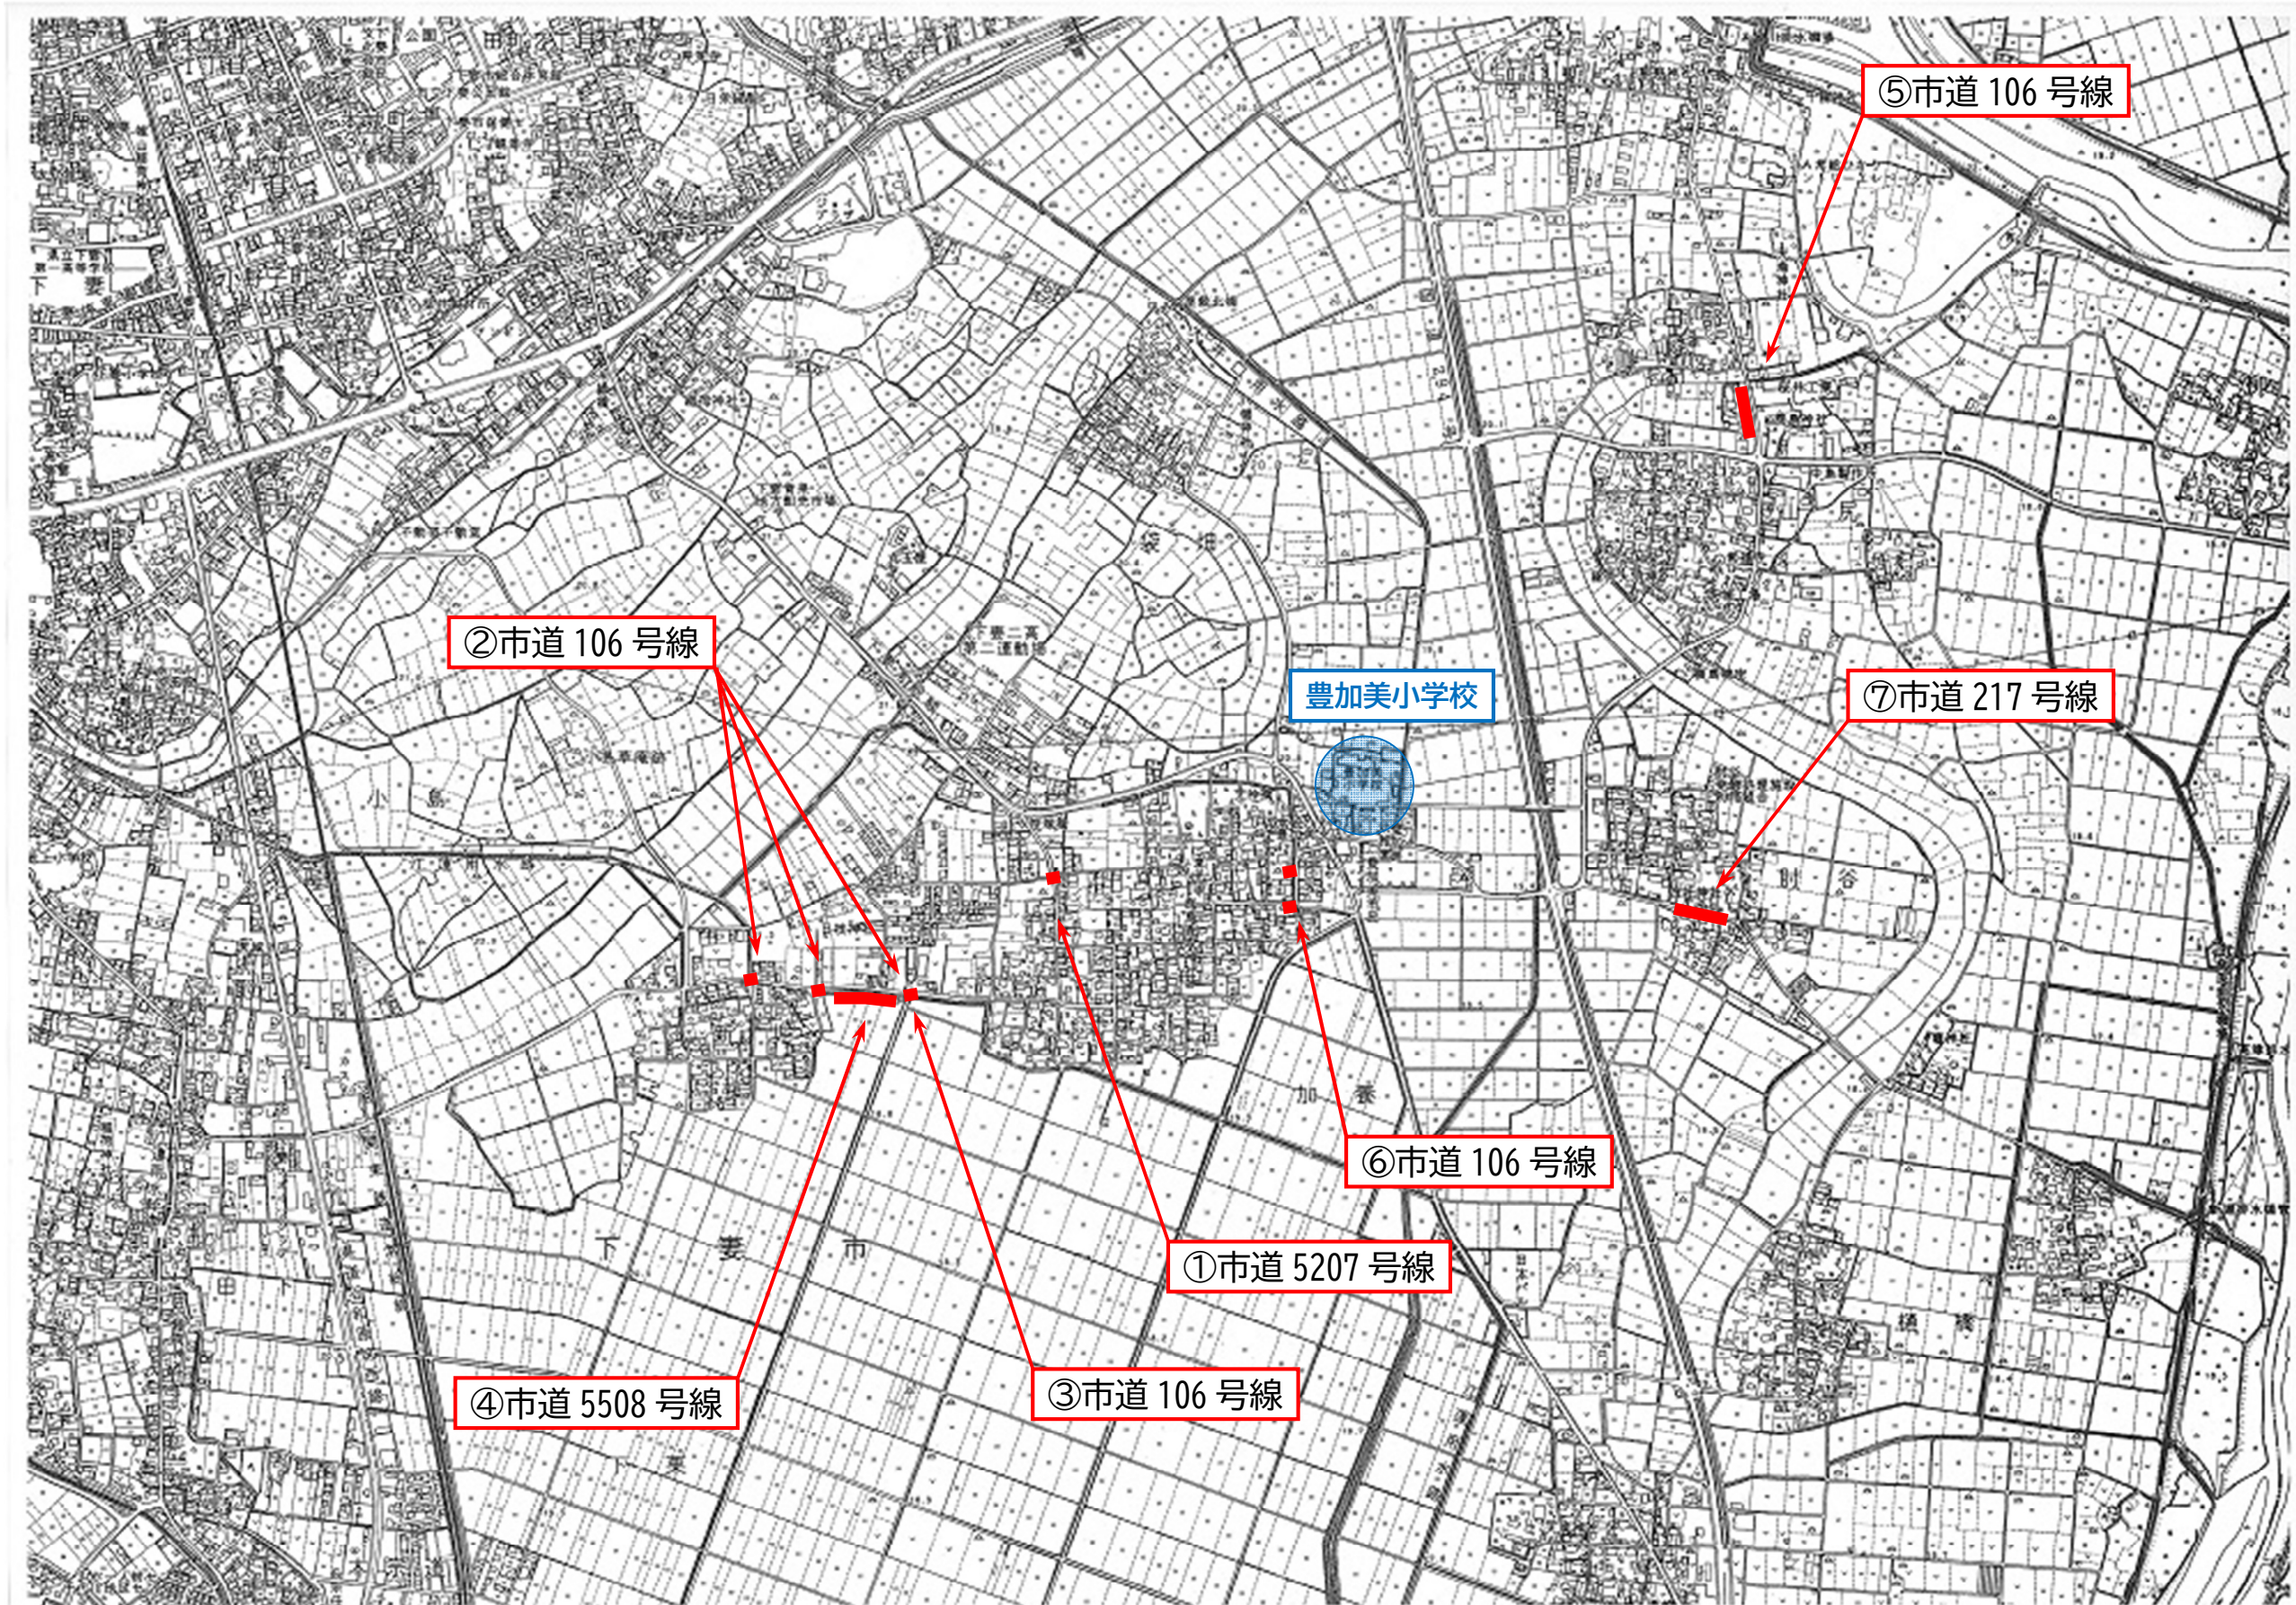

《総上小学校》

令和6年3月末時点

対策箇所図

《豊加美小学校》

令和6年3月末時点

対策箇所図

《高道祖小学校》

令和6年3月末時点

対策箇所図

《宗道小学校》

令和6年3月末時点

対策箇所図

《大形小学校》

令和6年3月末時点

対策箇所図

《旧蚕飼小学校》