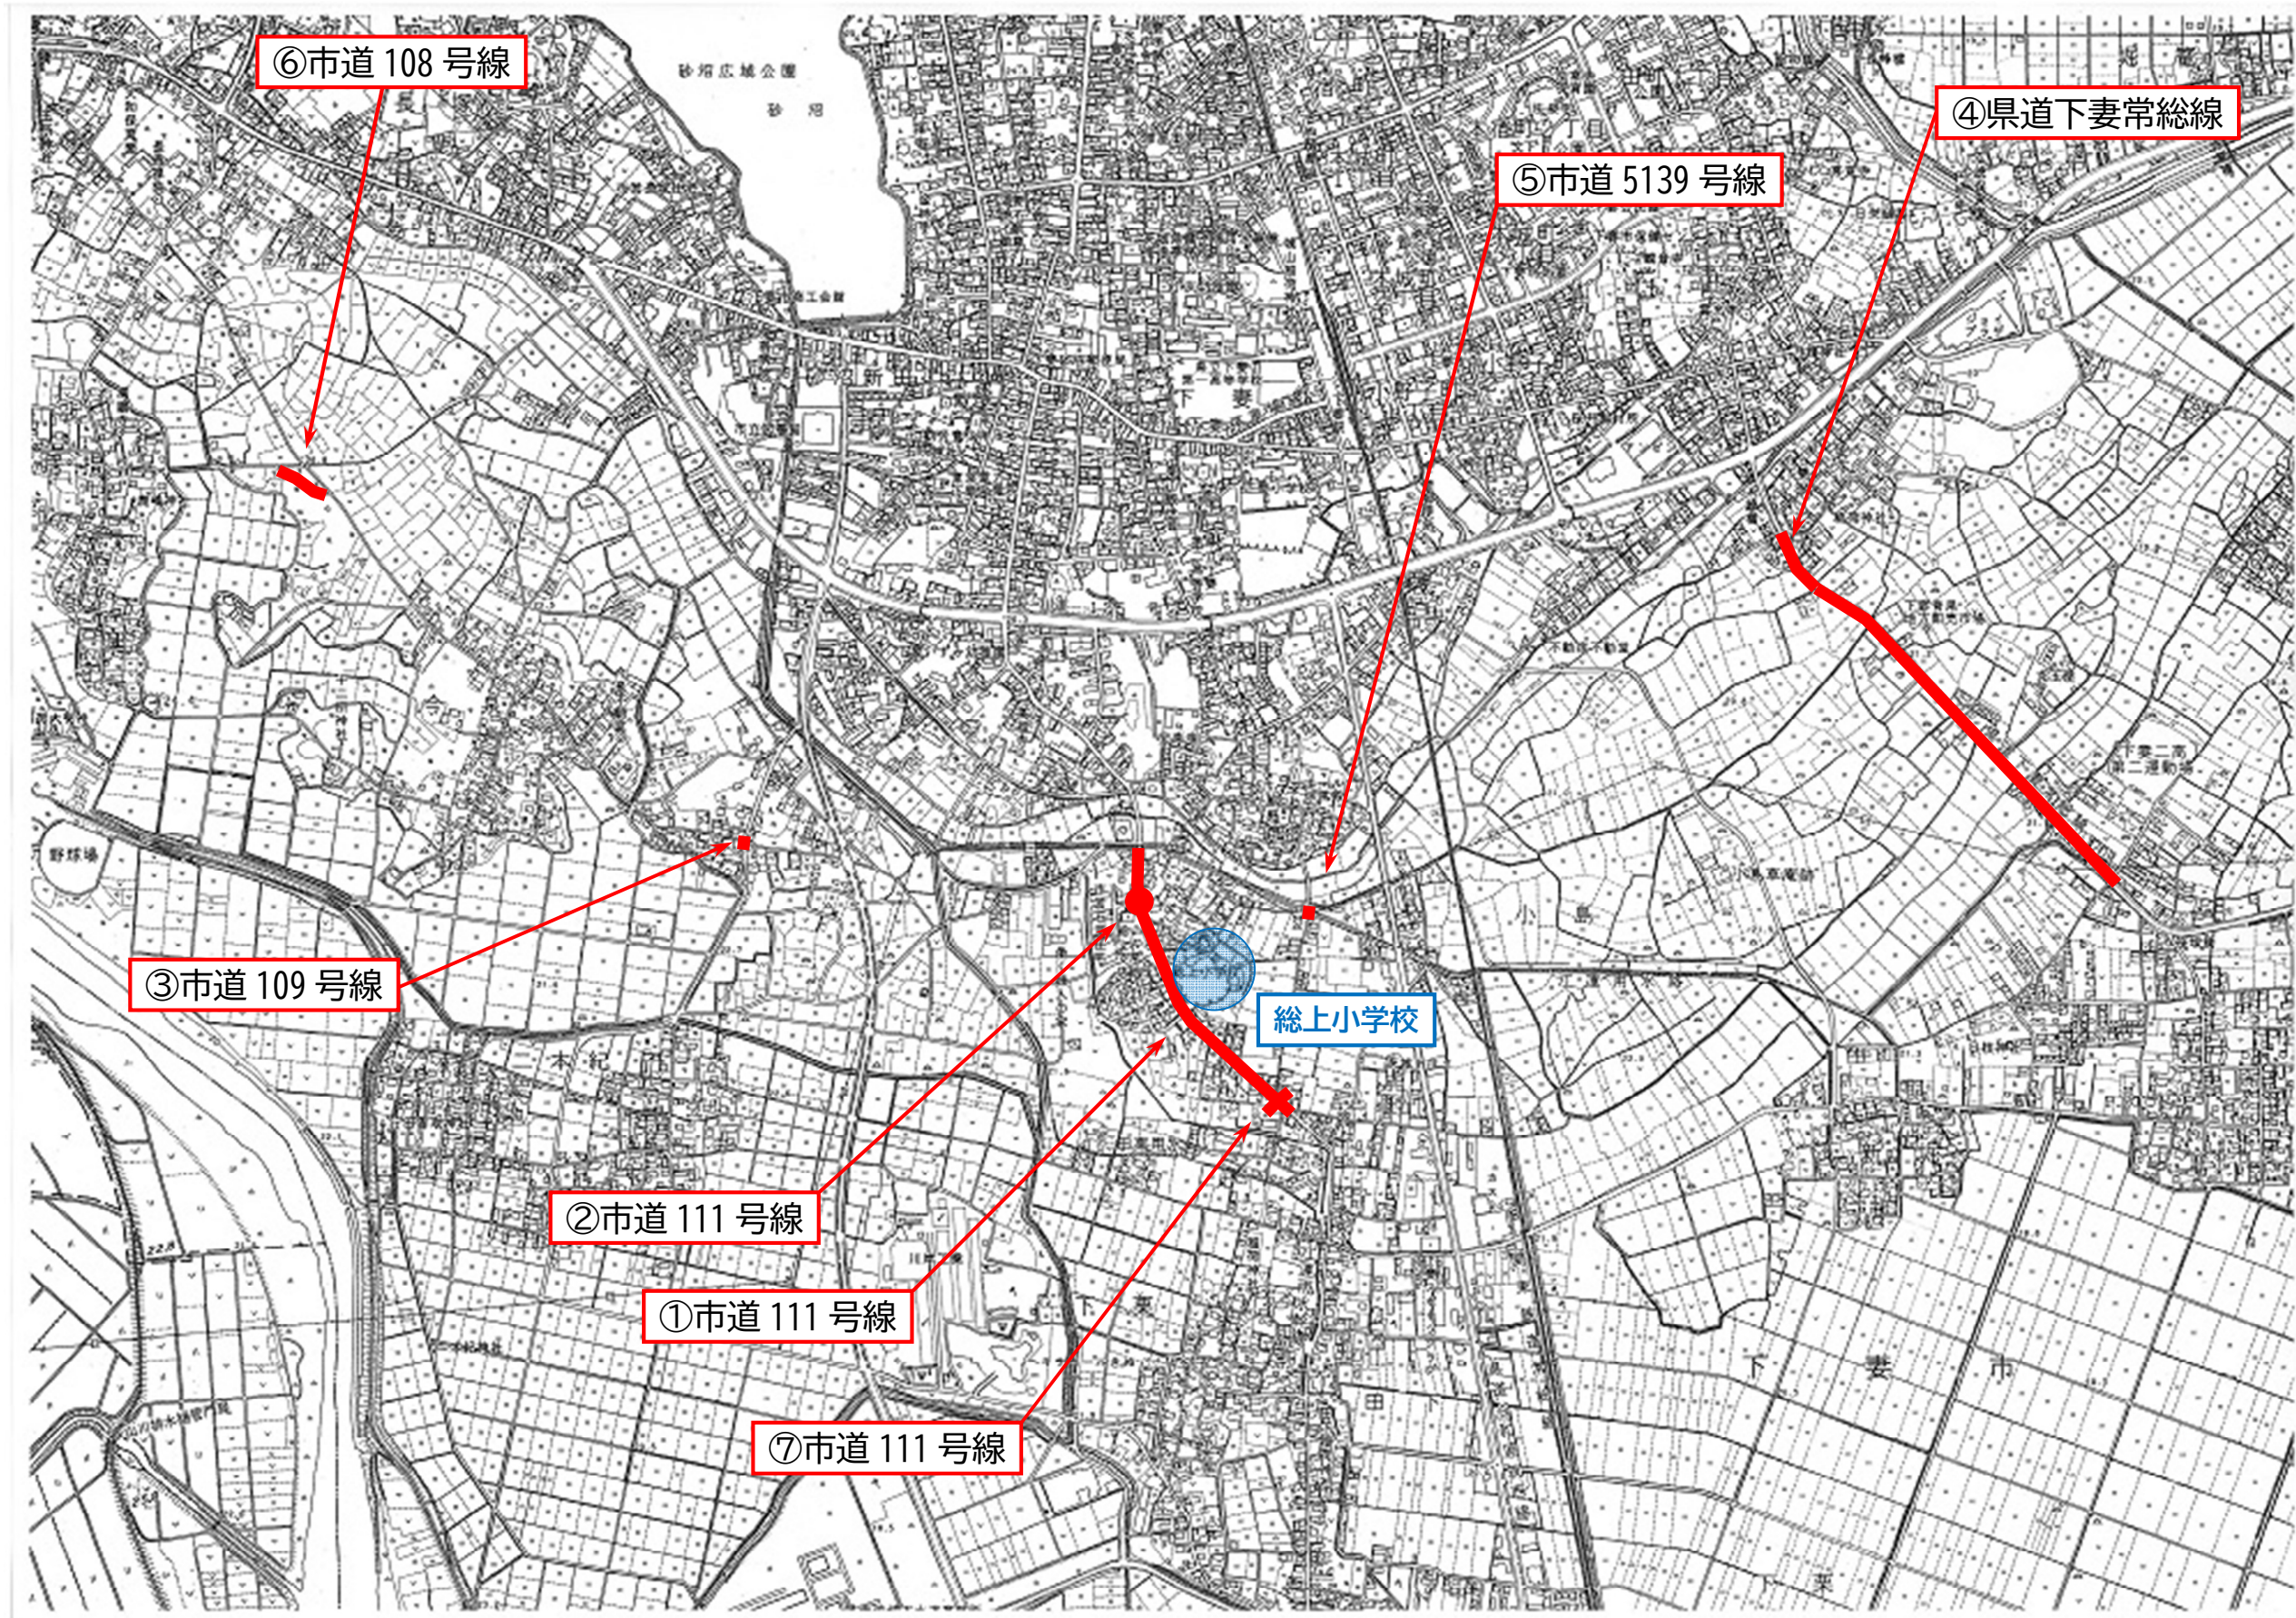

对策箇所図

《下妻小学校》

令和6年3月末時点

対策箇所図

《大宝小学校1 / 2》

令和6年3月末時点

対策箇所図

《大宝小学校2 / 2》

令和6年3月末時点

対策箇所図

《騰波ノ江小学校》

令和6年3月末時点

対策箇所図

《上妻小学校》

令和6年3月末時点

対策箇所図

《総上小学校》

令和6年3月末時点

対策箇所図

《豊加美小学校》

令和6年3月末時点

対策箇所図

《高道祖小学校》

令和6年3月末時点

対策箇所図

《宗道小学校》

令和6年3月末時点

対策箇所図

《大形小学校》

令和6年3月末時点

対策箇所図

《旧蚕飼小学校》