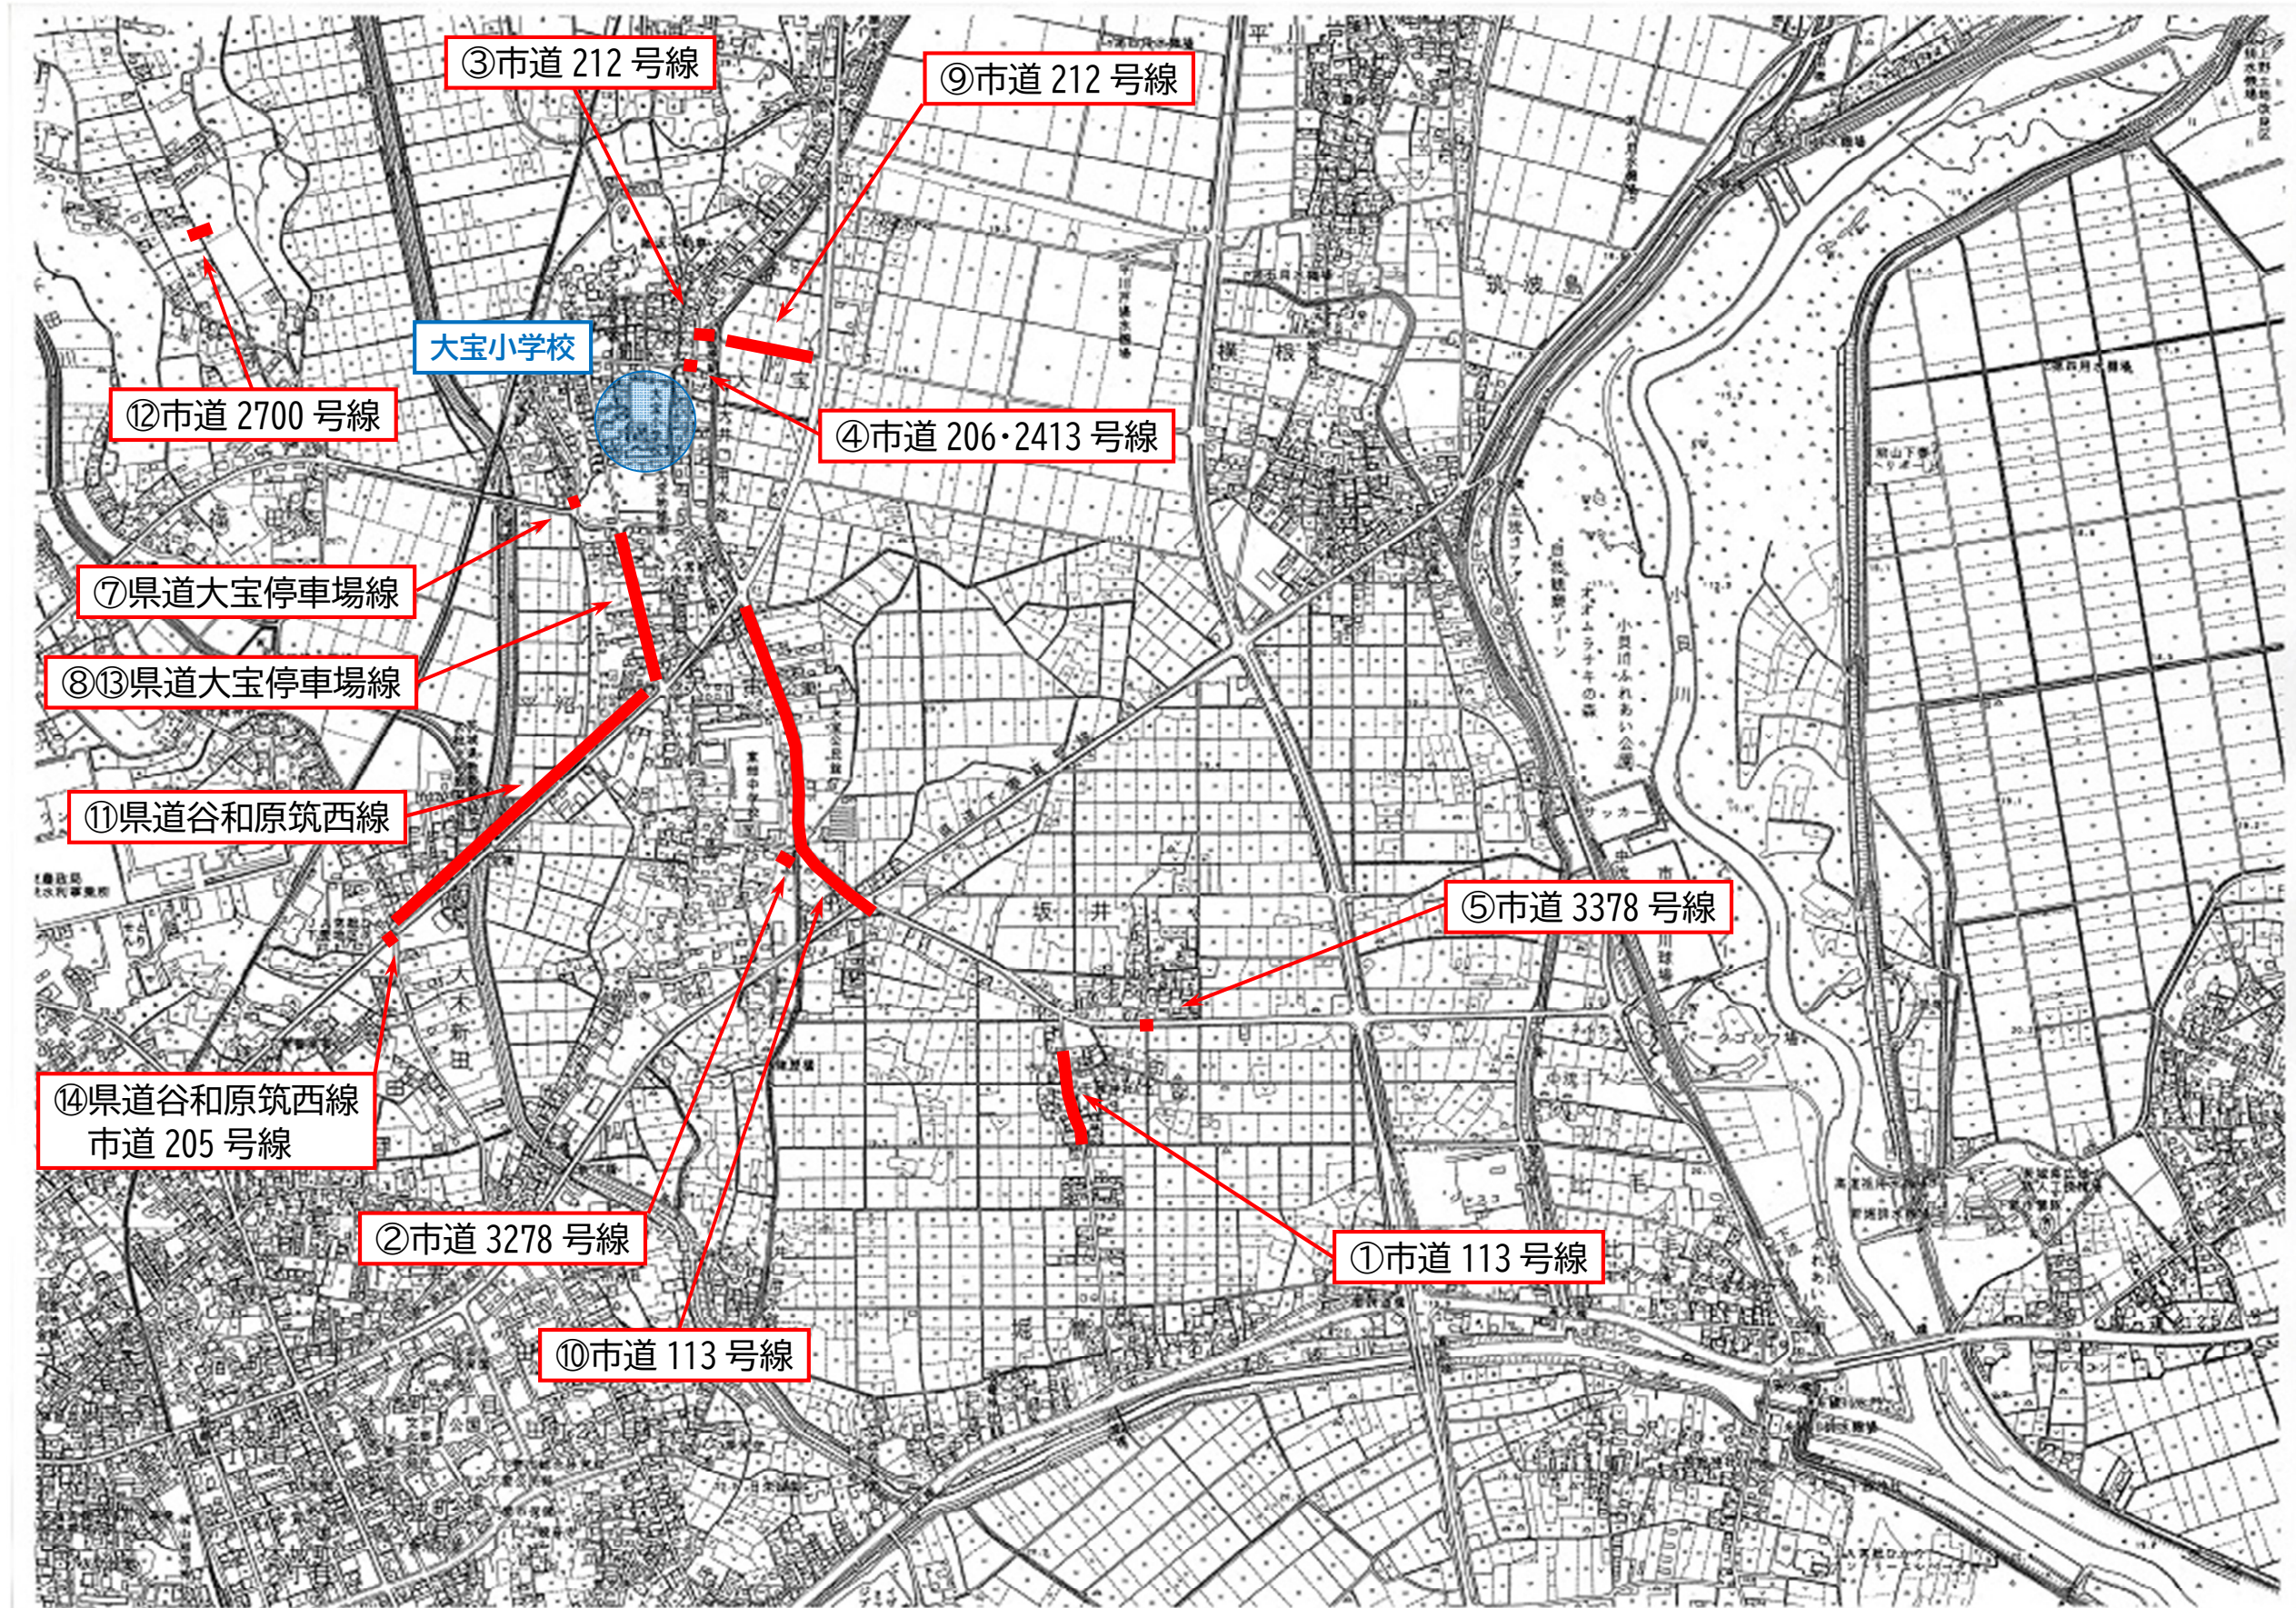

对策箇所図

《下妻小学校》

令和6年3月末時点

対策箇所図

《大宝小学校1 / 2》

令和6年3月末時点

対策箇所図

《大宝小学校2 / 2》

令和6年3月末時点

対策箇所図

《騰波ノ江小学校》

令和6年3月末時点

対策箇所図

《上妻小学校》

令和6年3月末時点

対策箇所図

《総上小学校》

令和6年3月末時点

対策箇所図

《豊加美小学校》

令和6年3月末時点

対策箇所図

《高道祖小学校》

令和6年3月末時点

対策箇所図

《宗道小学校》

令和6年3月末時点

対策箇所図

《大形小学校》

令和6年3月末時点

対策箇所図

《旧蚕飼小学校》