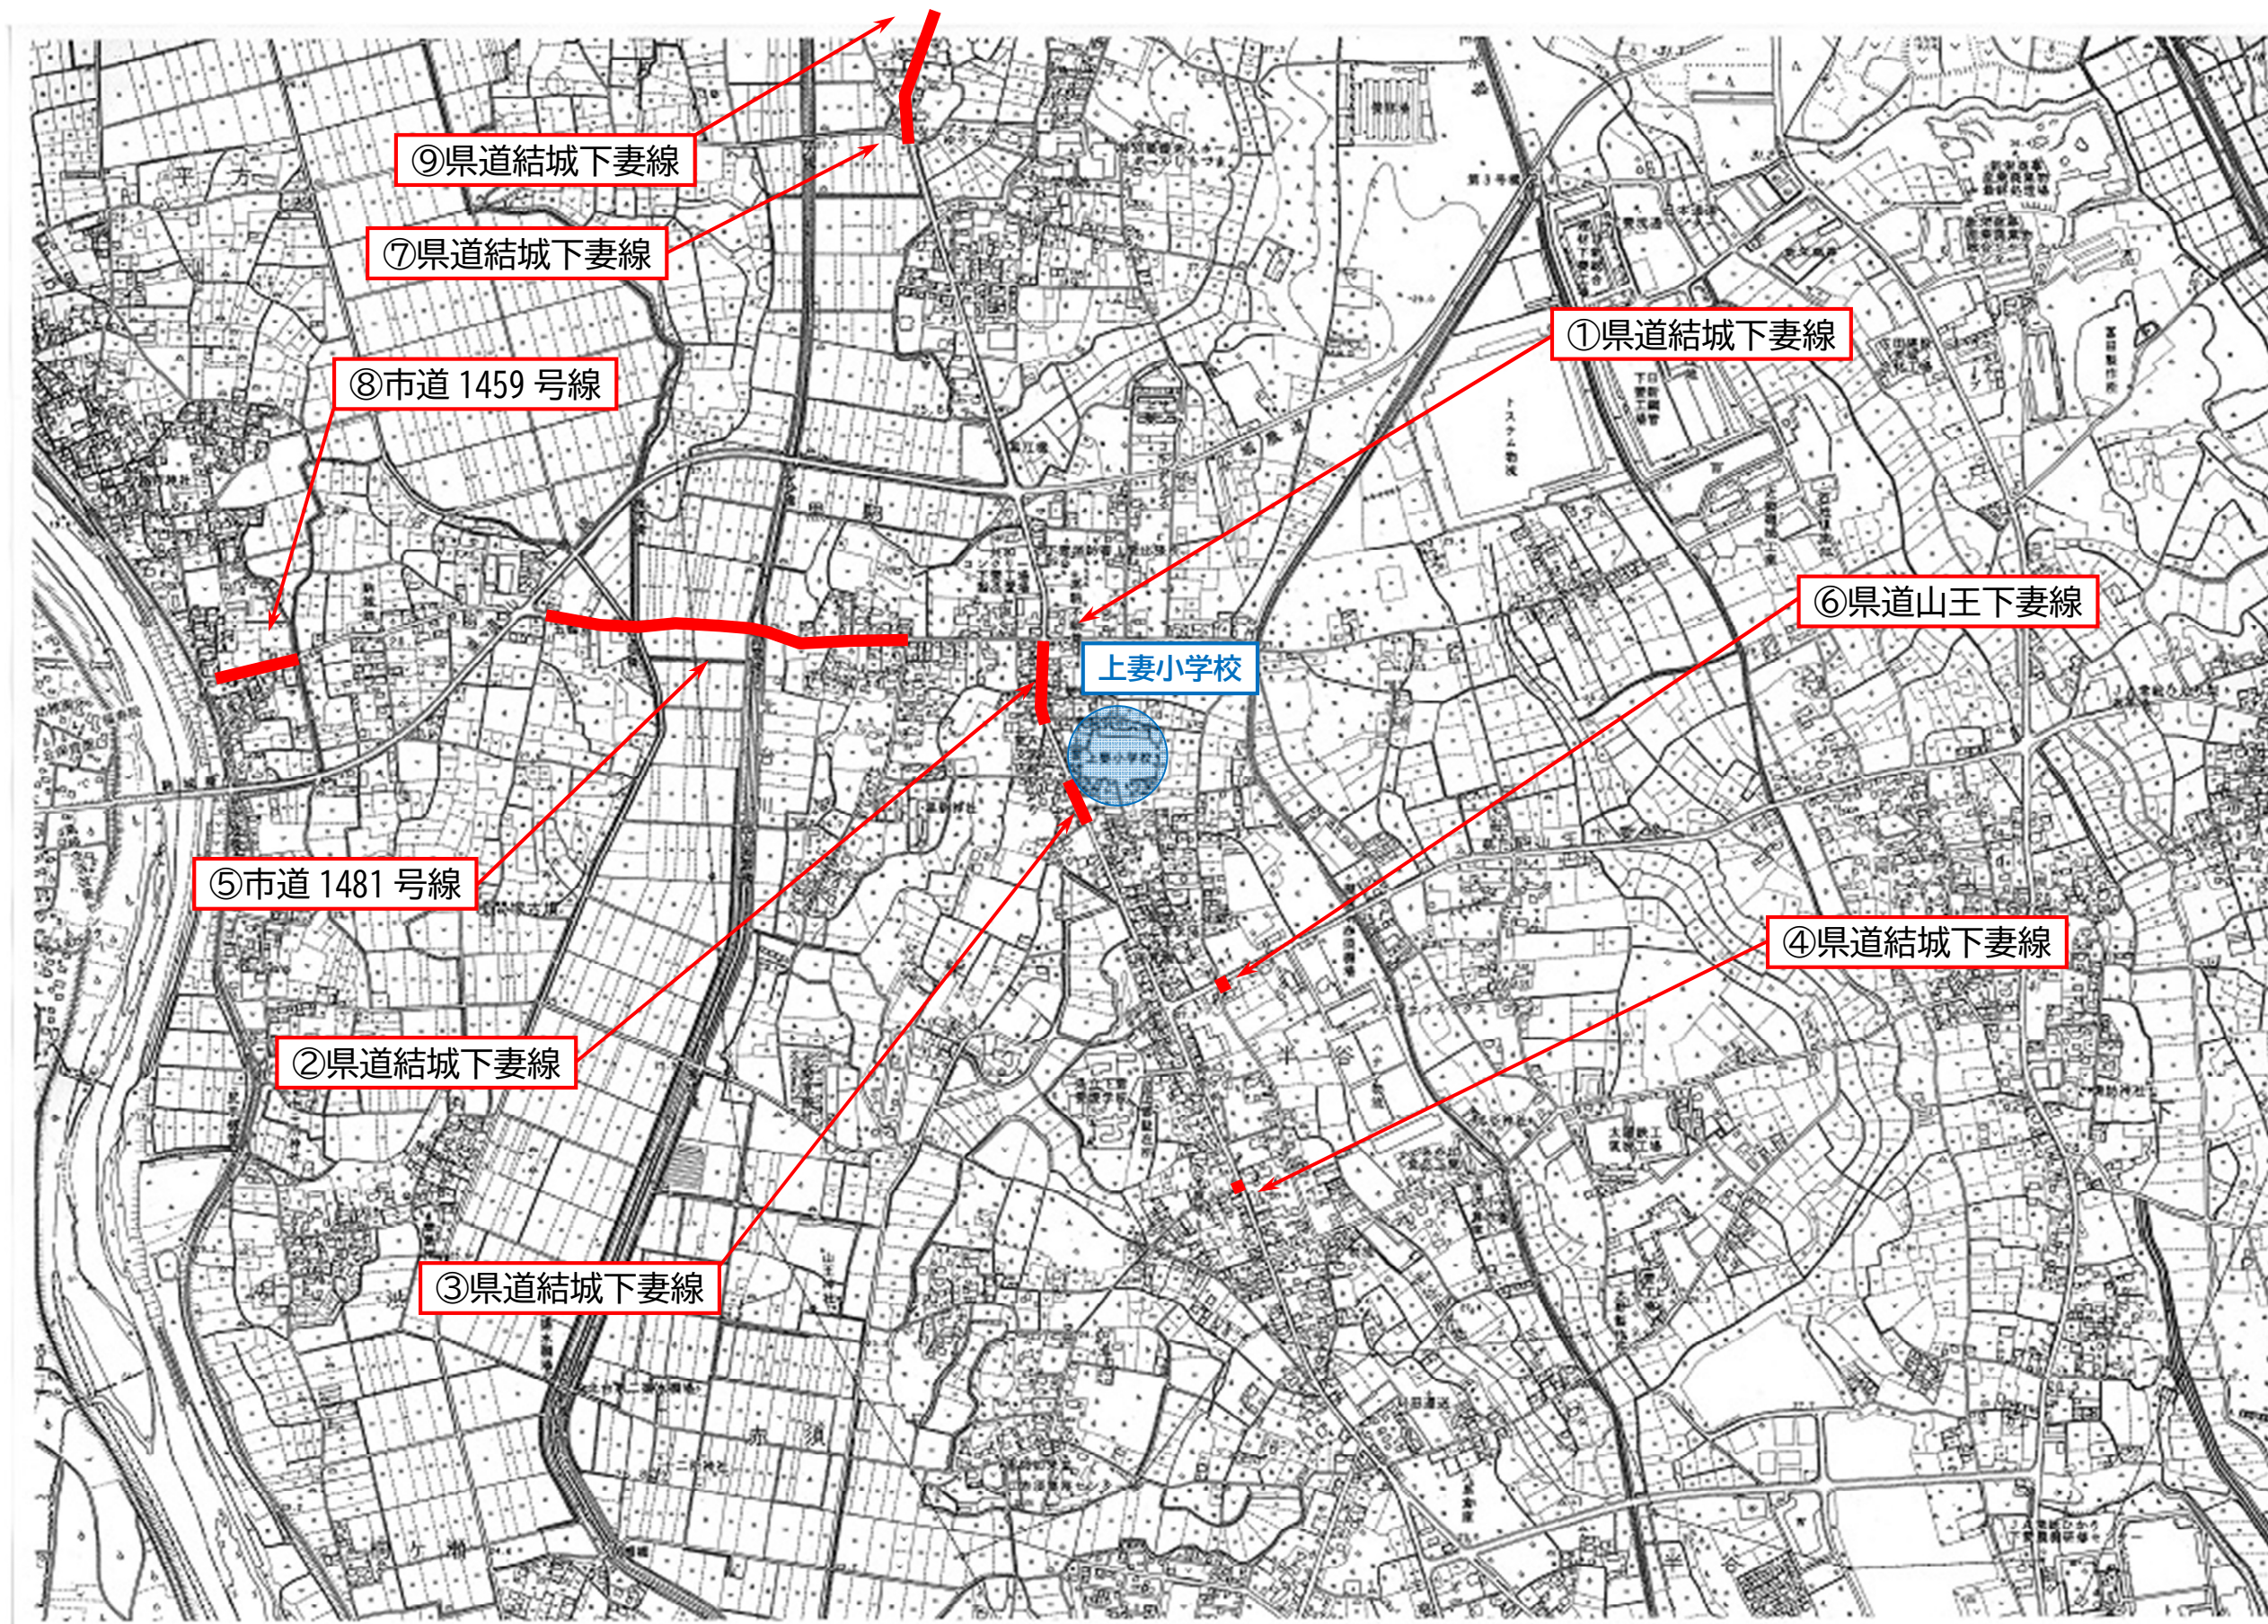

对策箇所図

《下妻小学校》

令和6年3月末時点

対策箇所図

《大宝小学校1 / 2》

令和6年3月末時点

対策箇所図

《大宝小学校2 / 2》

令和6年3月末時点

対策箇所図

《騰波ノ江小学校》

令和6年3月末時点

対策箇所図

《上妻小学校》

令和6年3月末時点

対策箇所図

《総上小学校》

令和6年3月末時点

対策箇所図

《豊加美小学校》

令和6年3月末時点

対策箇所図

《高道祖小学校》

令和6年3月末時点

対策箇所図

《宗道小学校》

令和6年3月末時点

対策箇所図

《大形小学校》

令和6年3月末時点

対策箇所図

《旧蚕飼小学校》