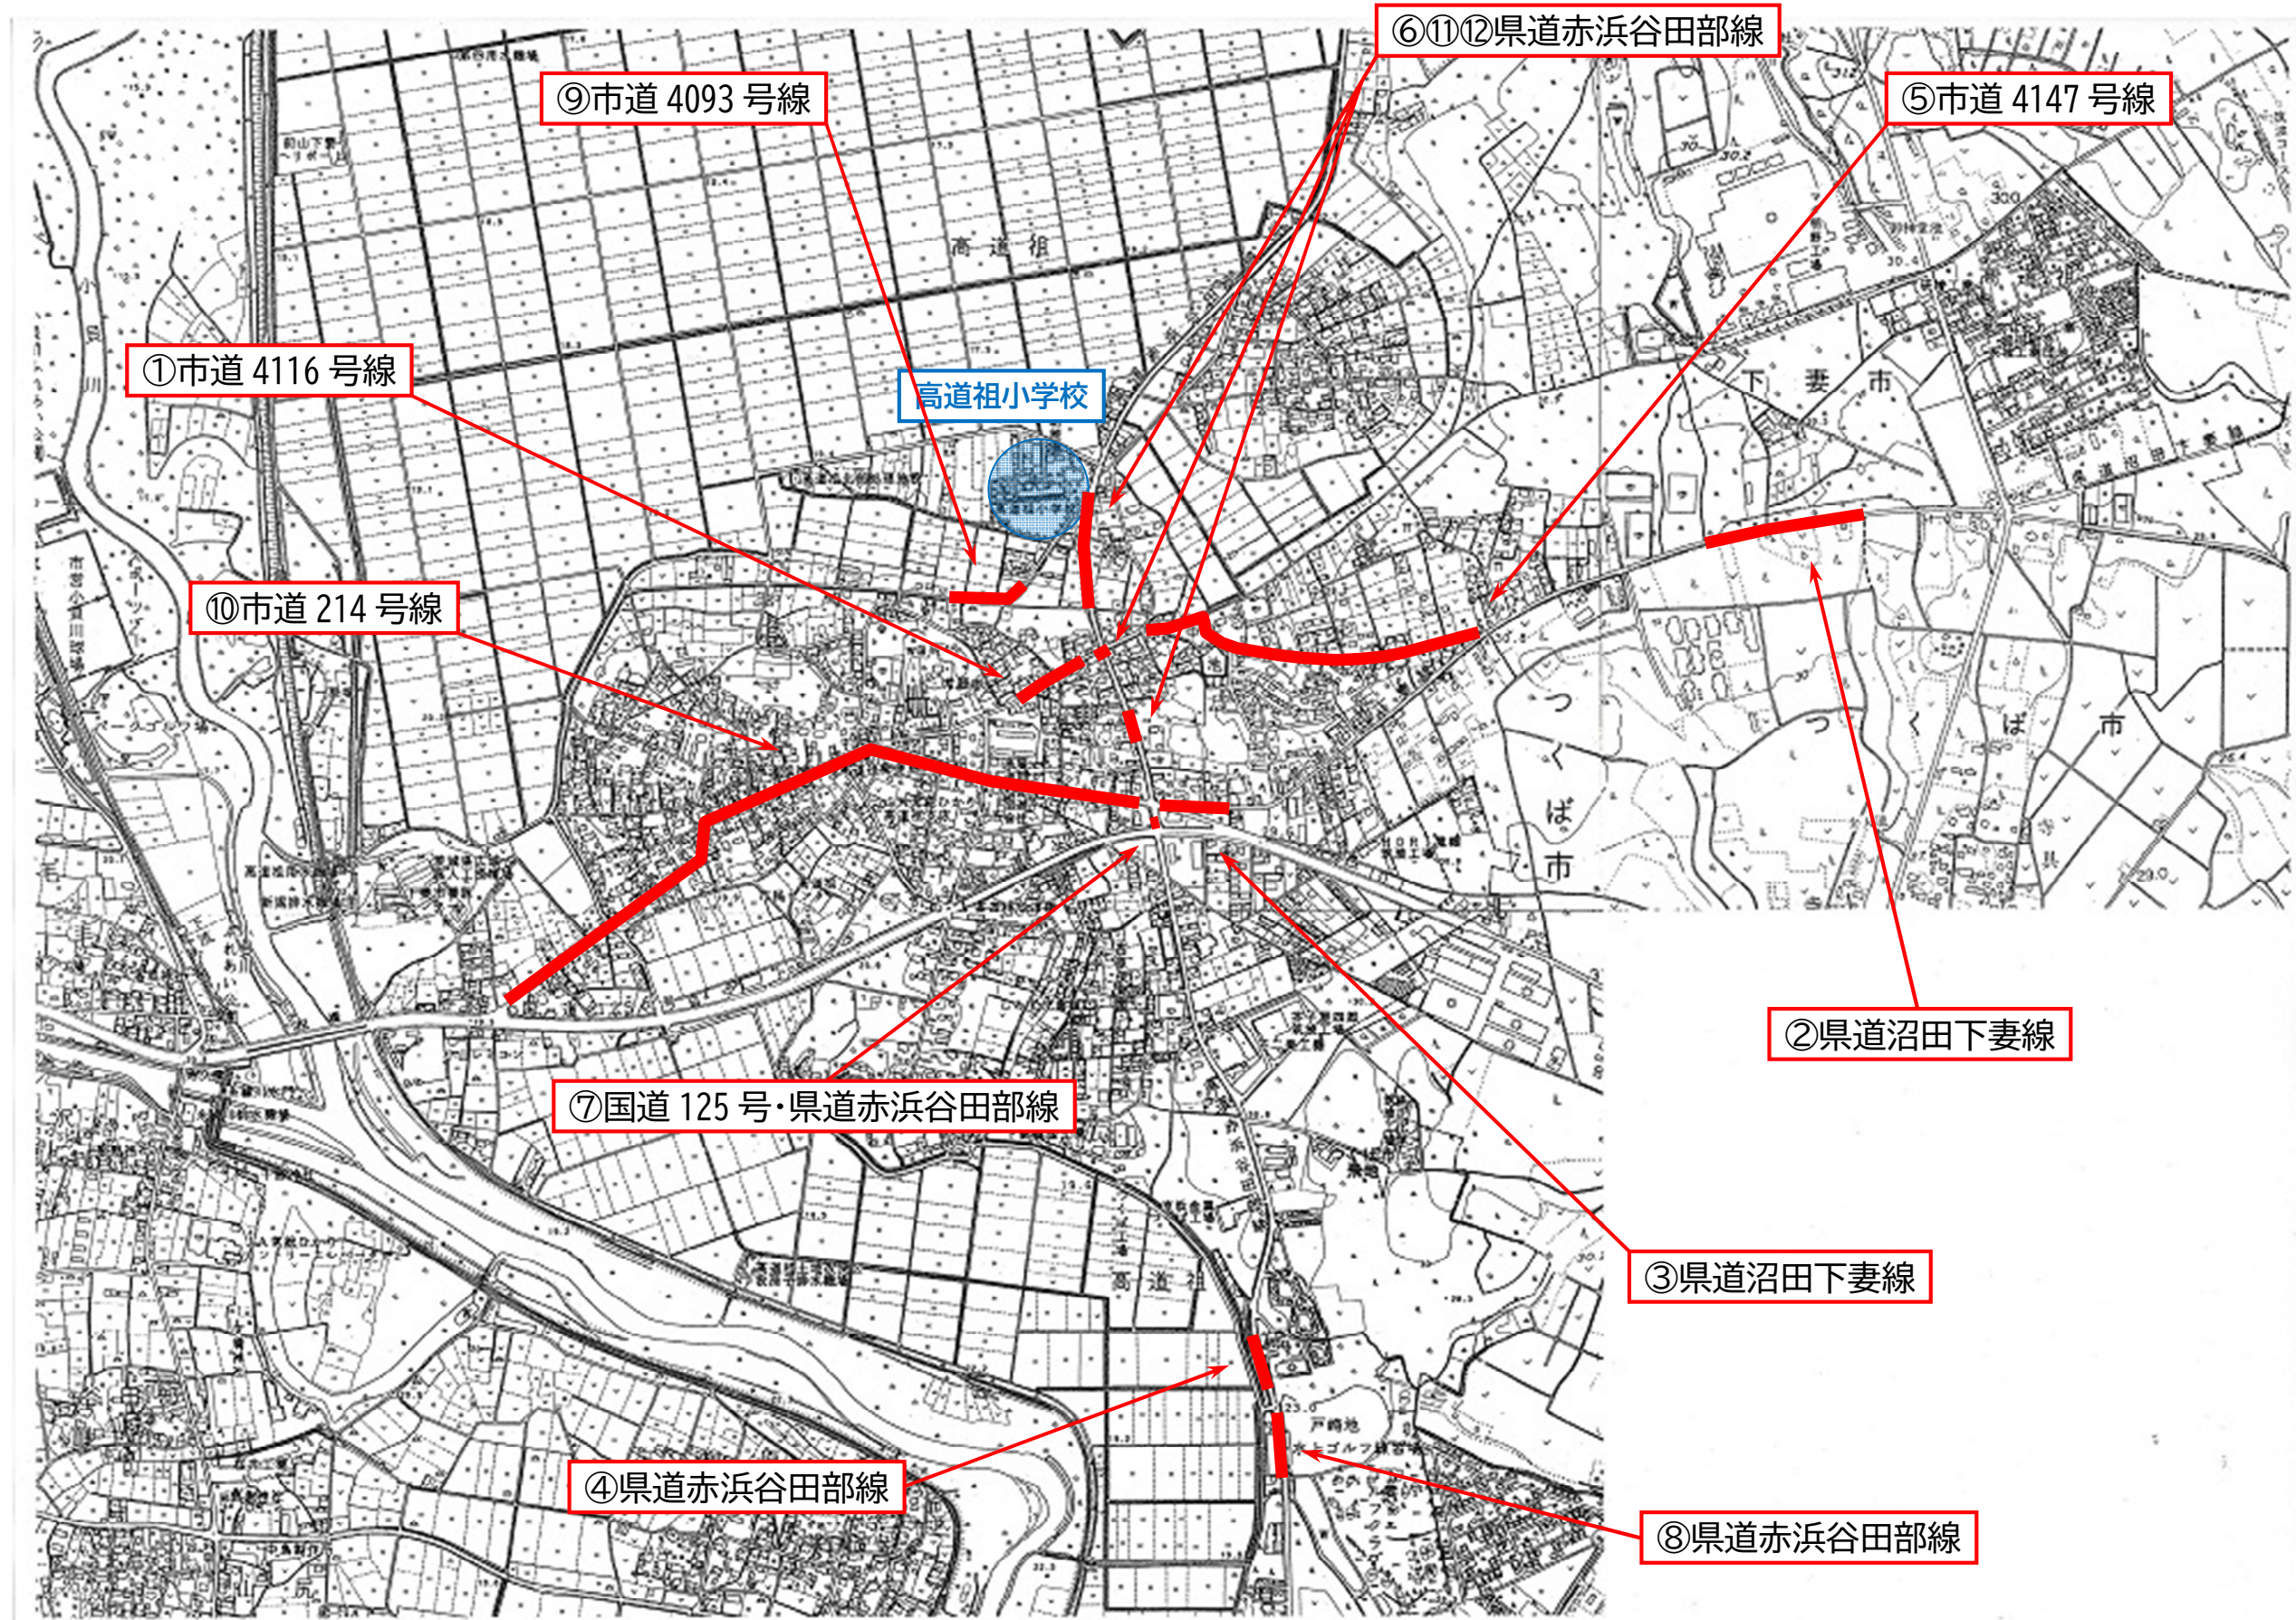

《総上小学校》

令和6年3月末時点

対策箇所図

《豊加美小学校》

令和6年3月末時点

対策箇所図

《高道祖小学校》

令和6年3月末時点

対策箇所図

《宗道小学校》

令和6年3月末時点

対策箇所図

《大形小学校》

令和6年3月末時点

対策箇所図

《旧蚕飼小学校》