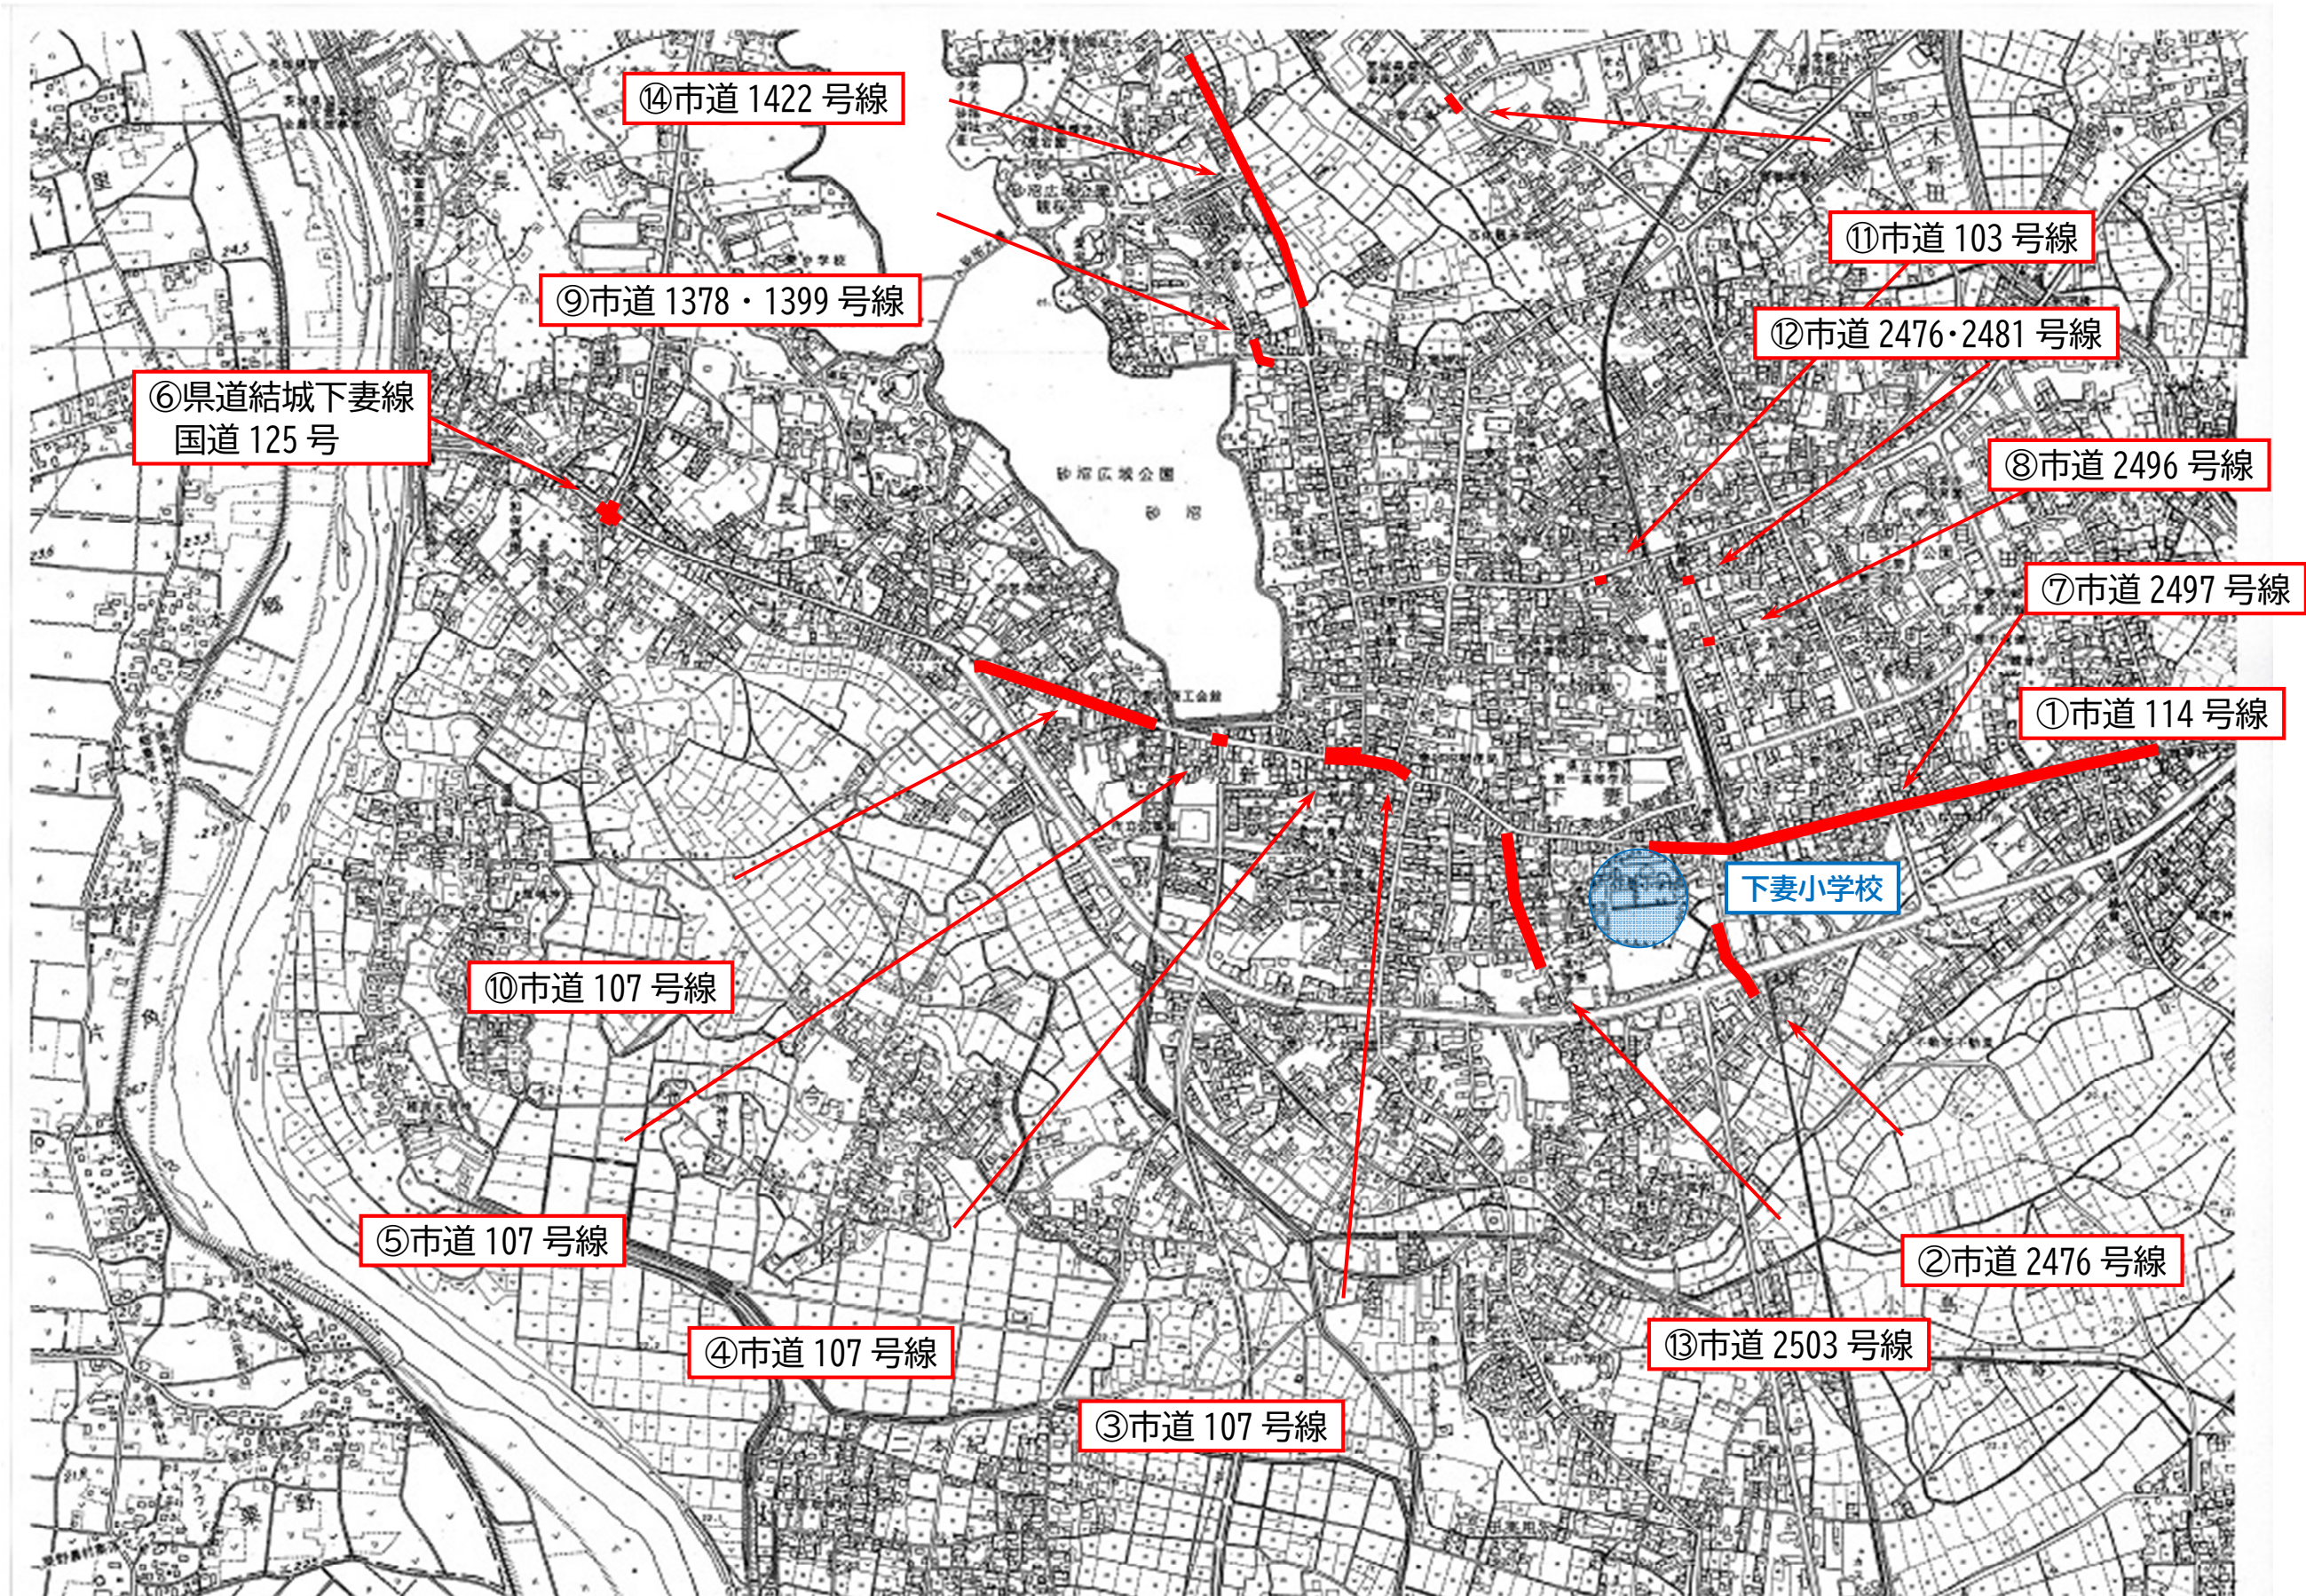

对策箇所図

《下妻小学校》

令和6年3月末時点

対策箇所図

《大宝小学校1 / 2》

令和6年3月末時点

対策箇所図

《大宝小学校2 / 2》

令和6年3月末時点

対策箇所図

《騰波ノ江小学校》

令和6年3月末時点

対策箇所図

《上妻小学校》

令和6年3月末時点

対策箇所図

《総上小学校》

令和6年3月末時点

対策箇所図

《豊加美小学校》

令和6年3月末時点

対策箇所図

《高道祖小学校》

令和6年3月末時点

対策箇所図

《宗道小学校》

令和6年3月末時点

対策箇所図

《大形小学校》

令和6年3月末時点

対策箇所図

《旧蚕飼小学校》