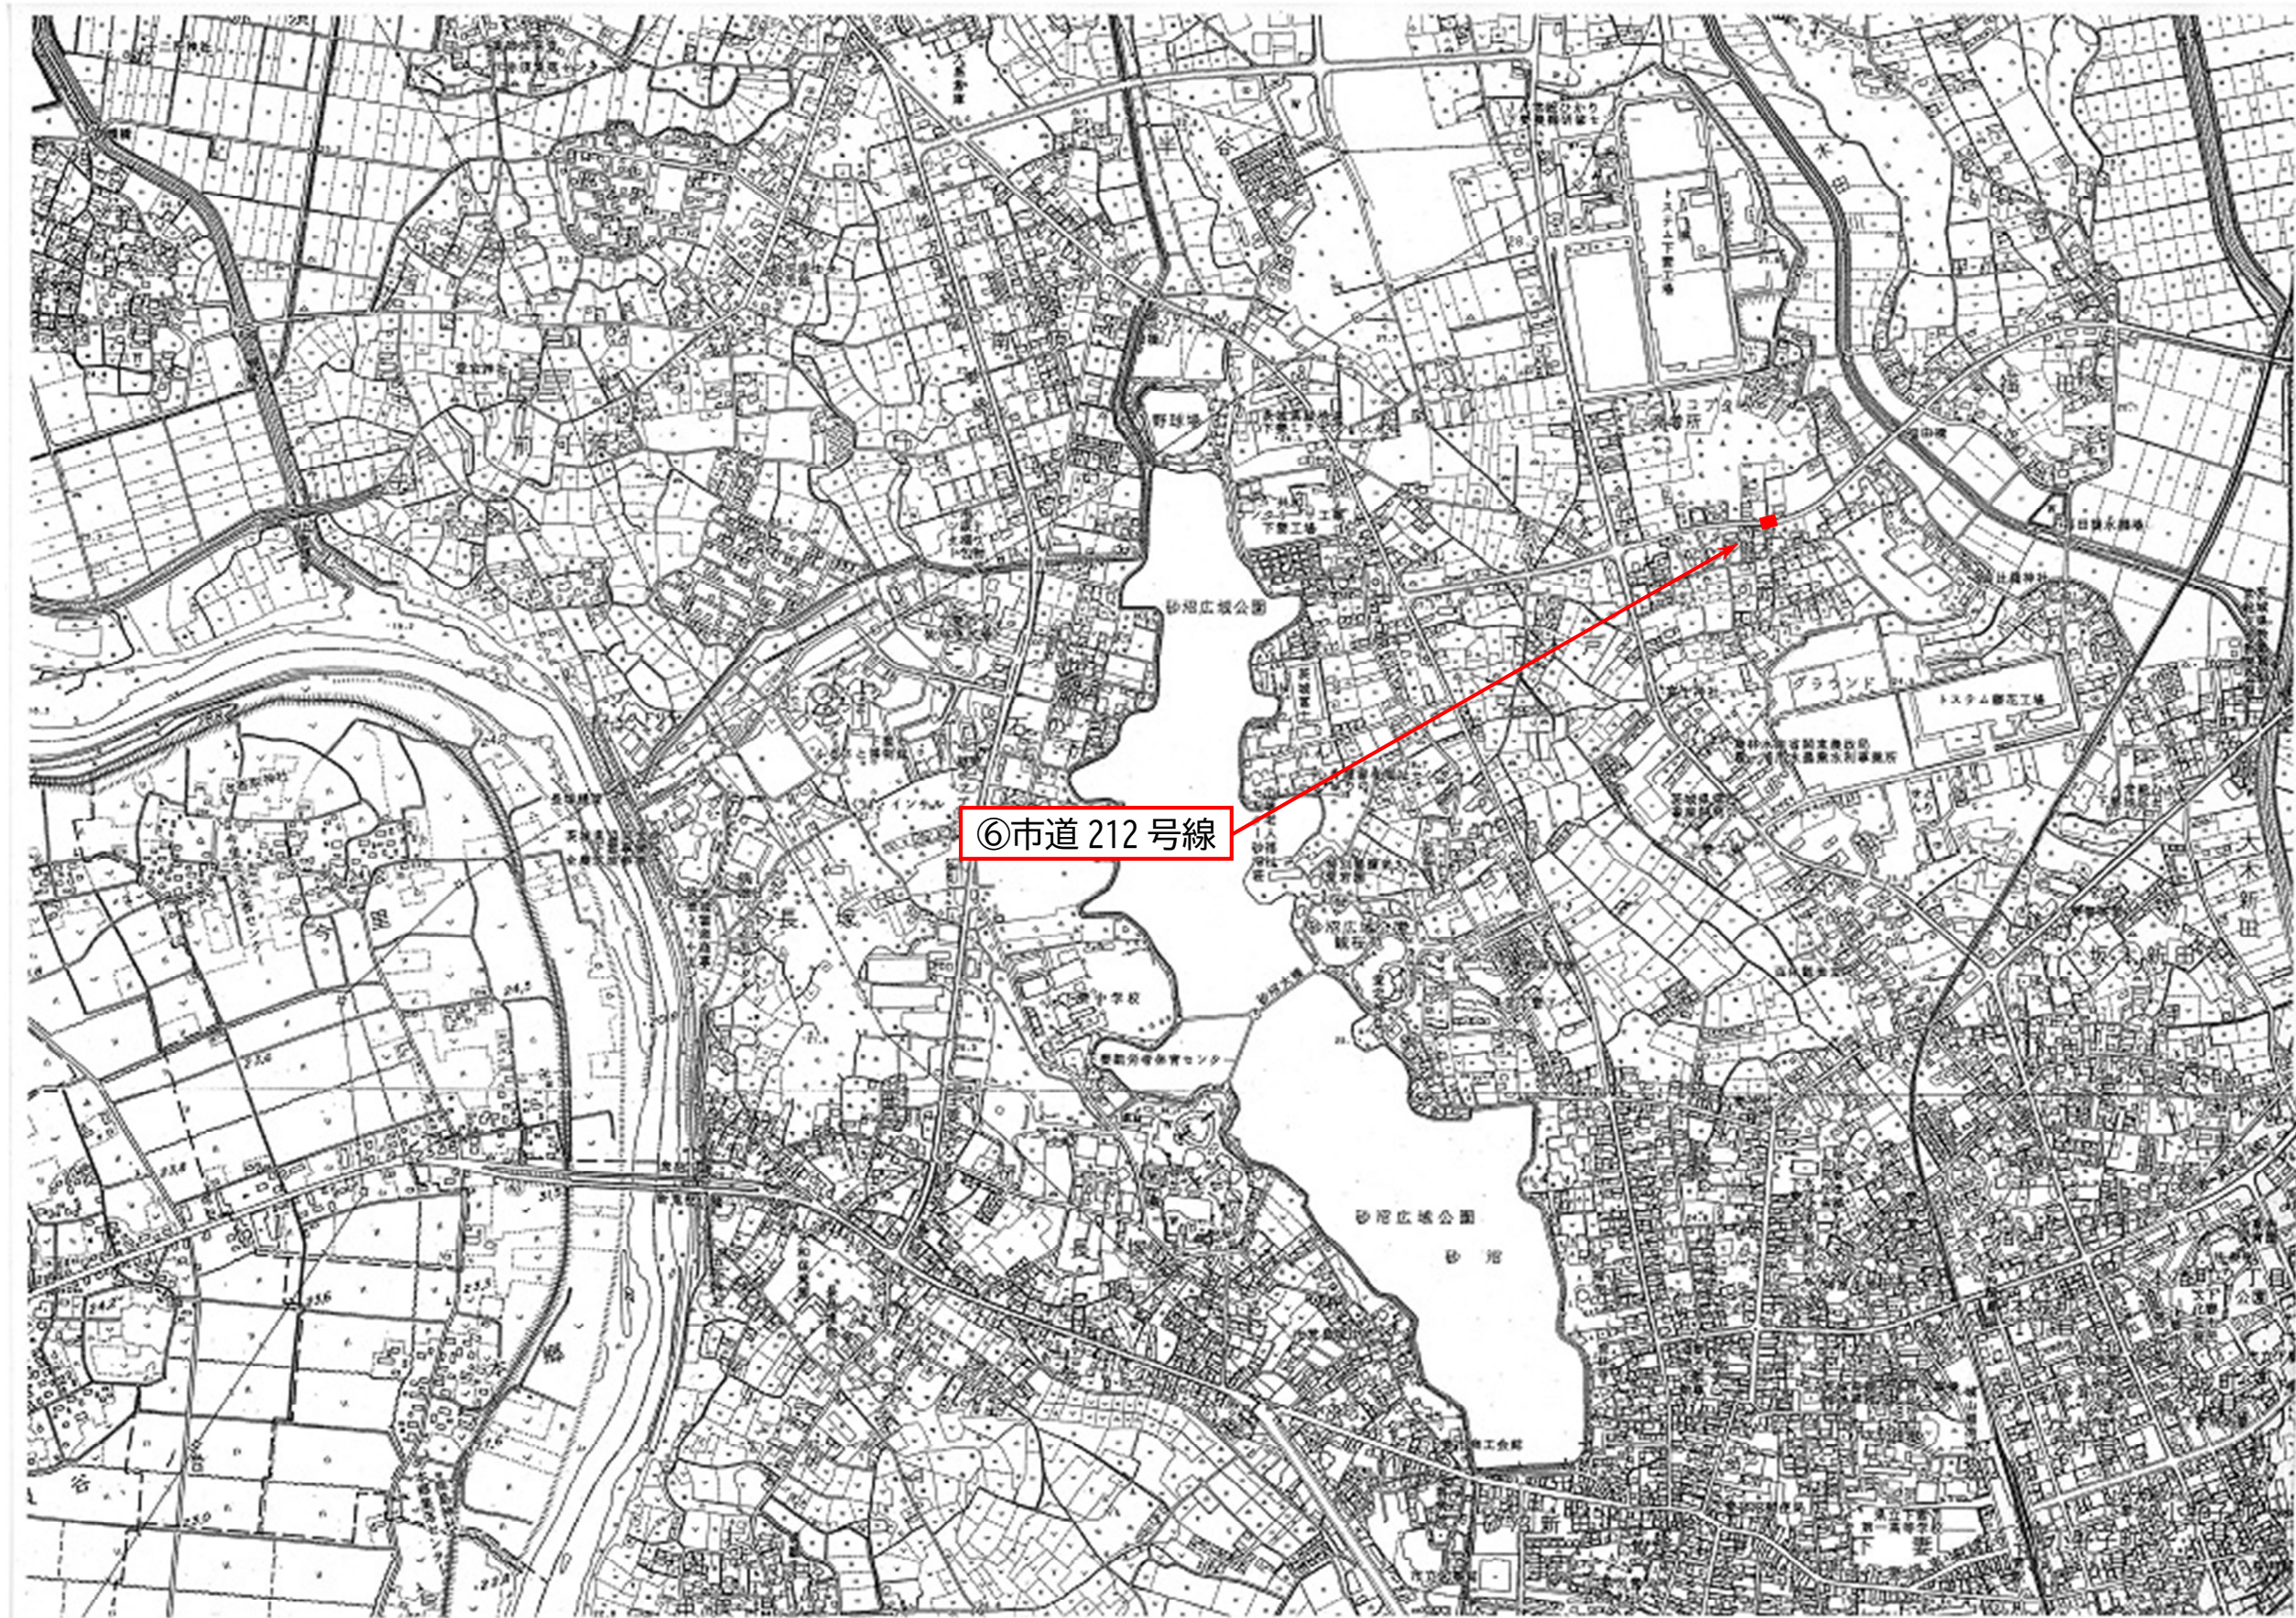

対策箇所図

《大宝小学校2 / 2》

令和6年3月末時点