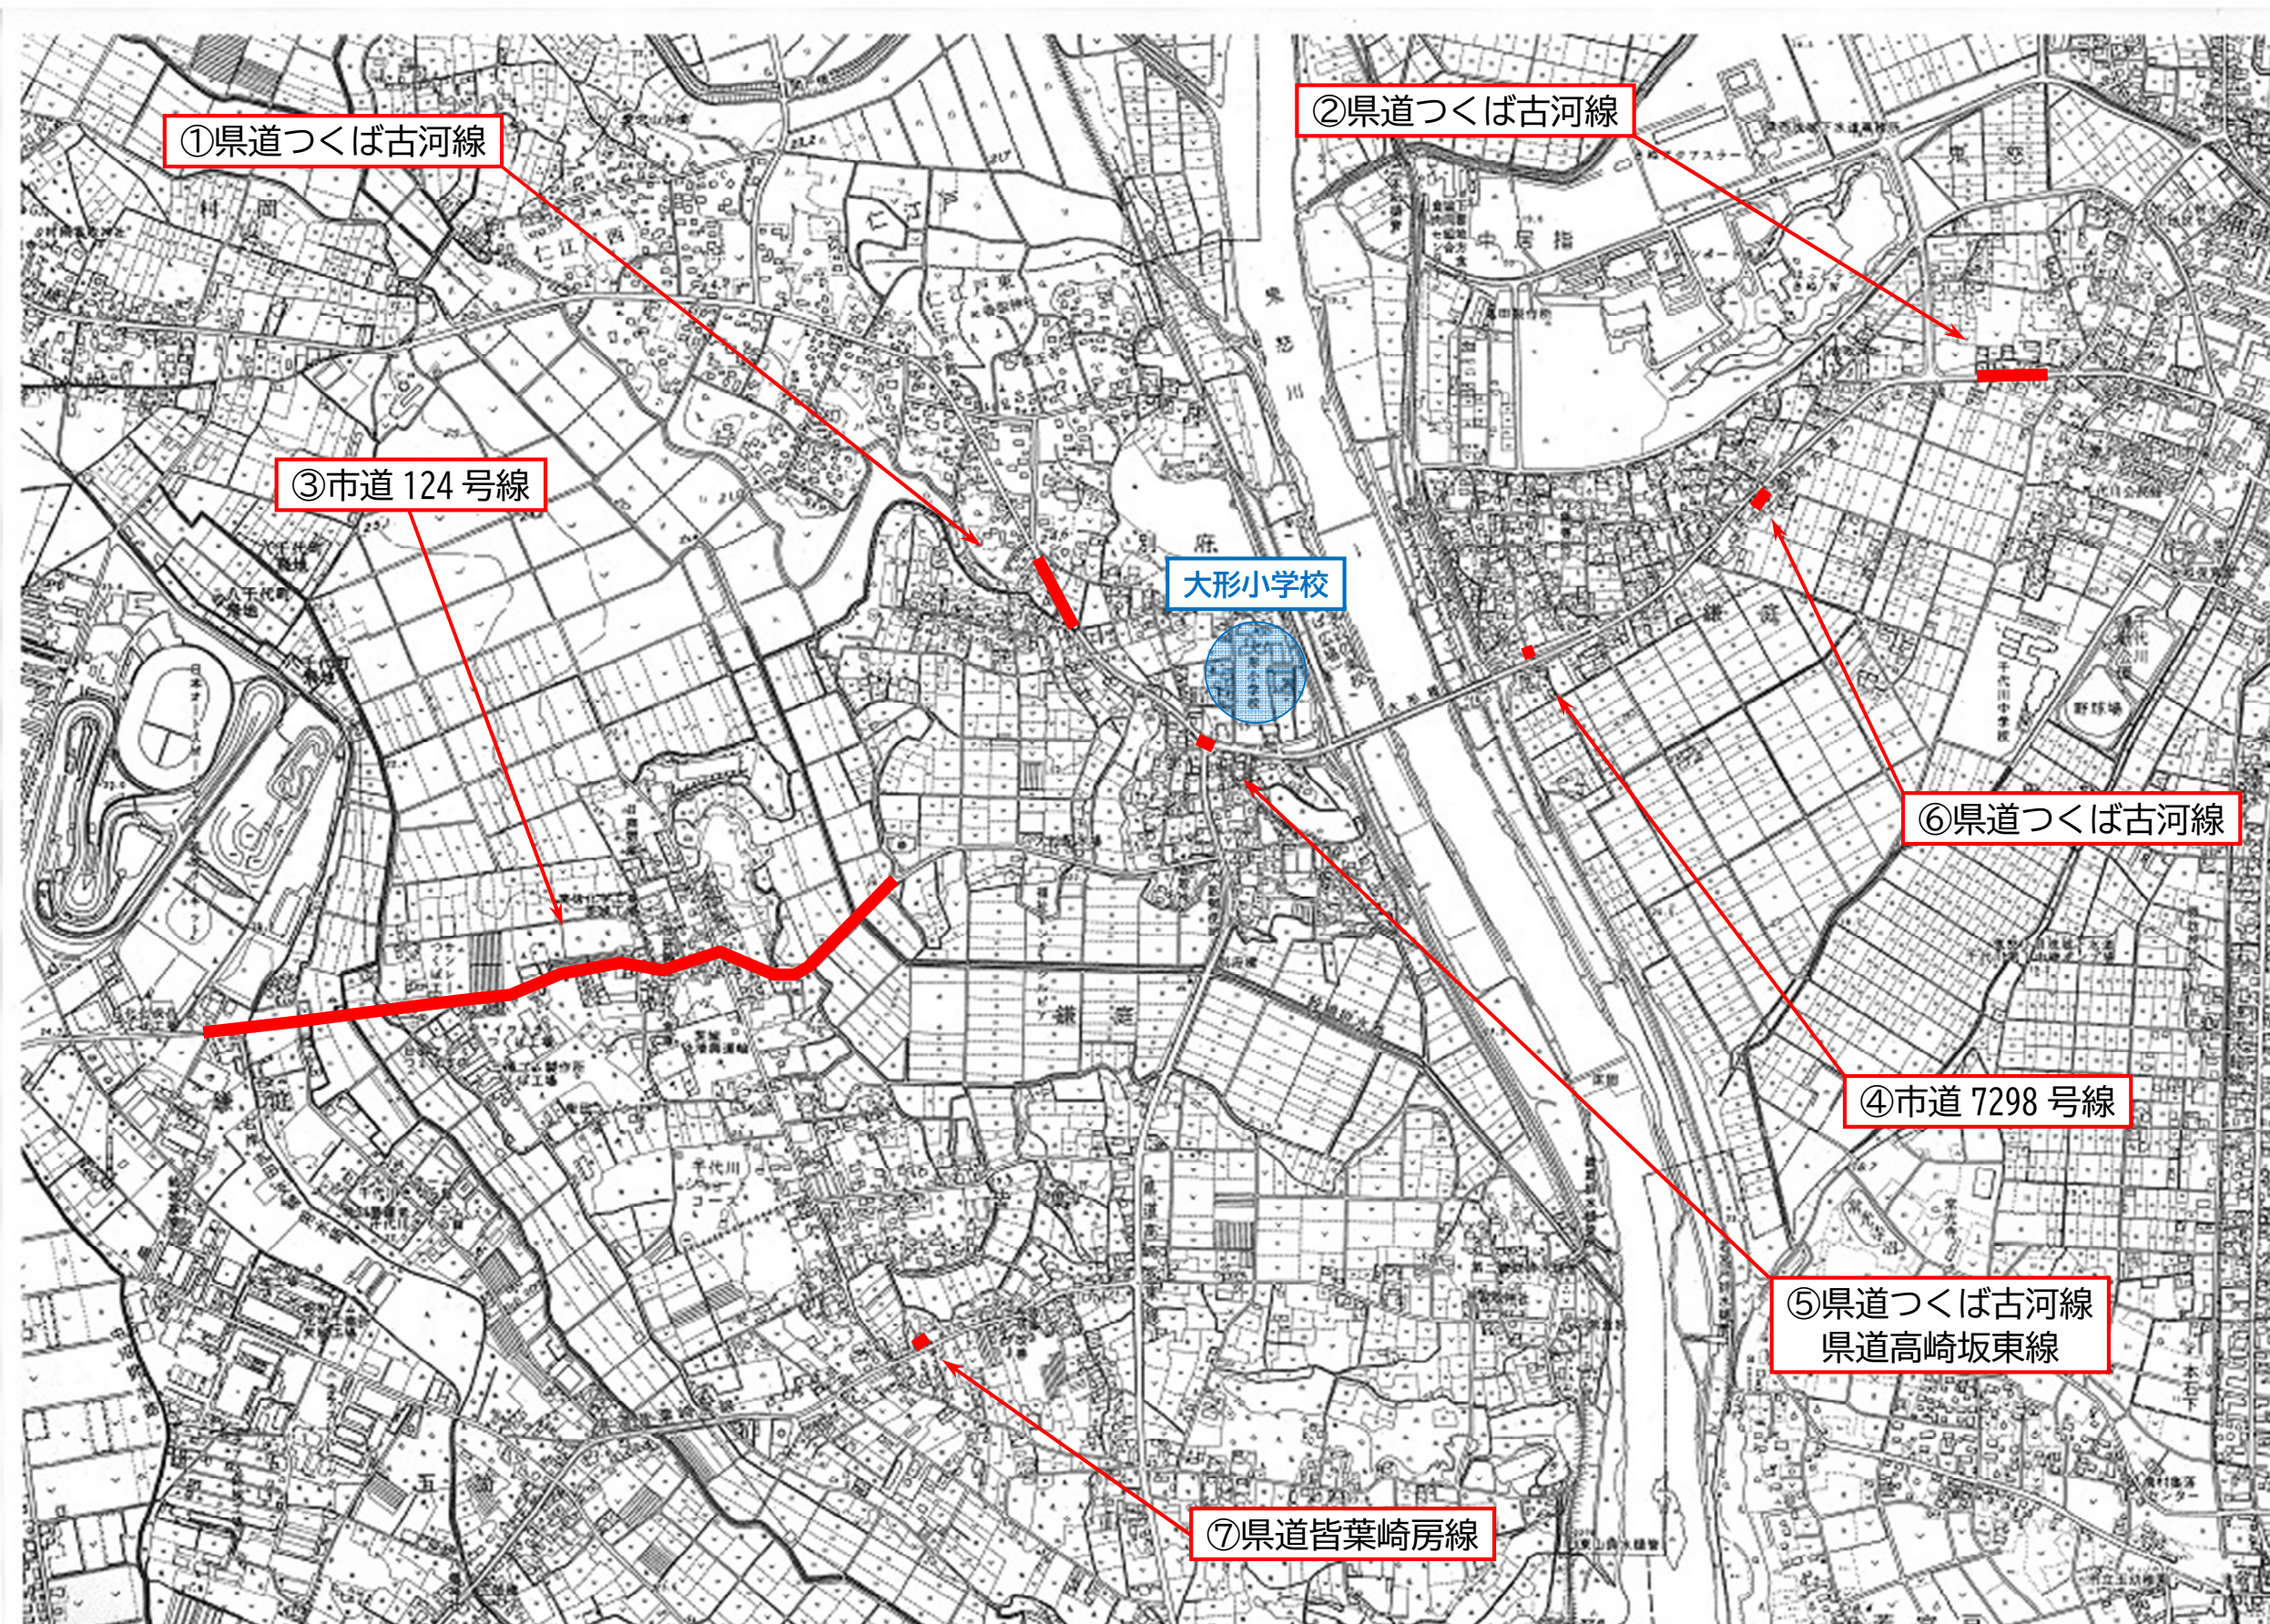

対策箇所図

《宗道小学校》

令和6年3月末時点

対策箇所図

《大形小学校》

令和6年3月末時点

対策箇所図

《旧蚕飼小学校》