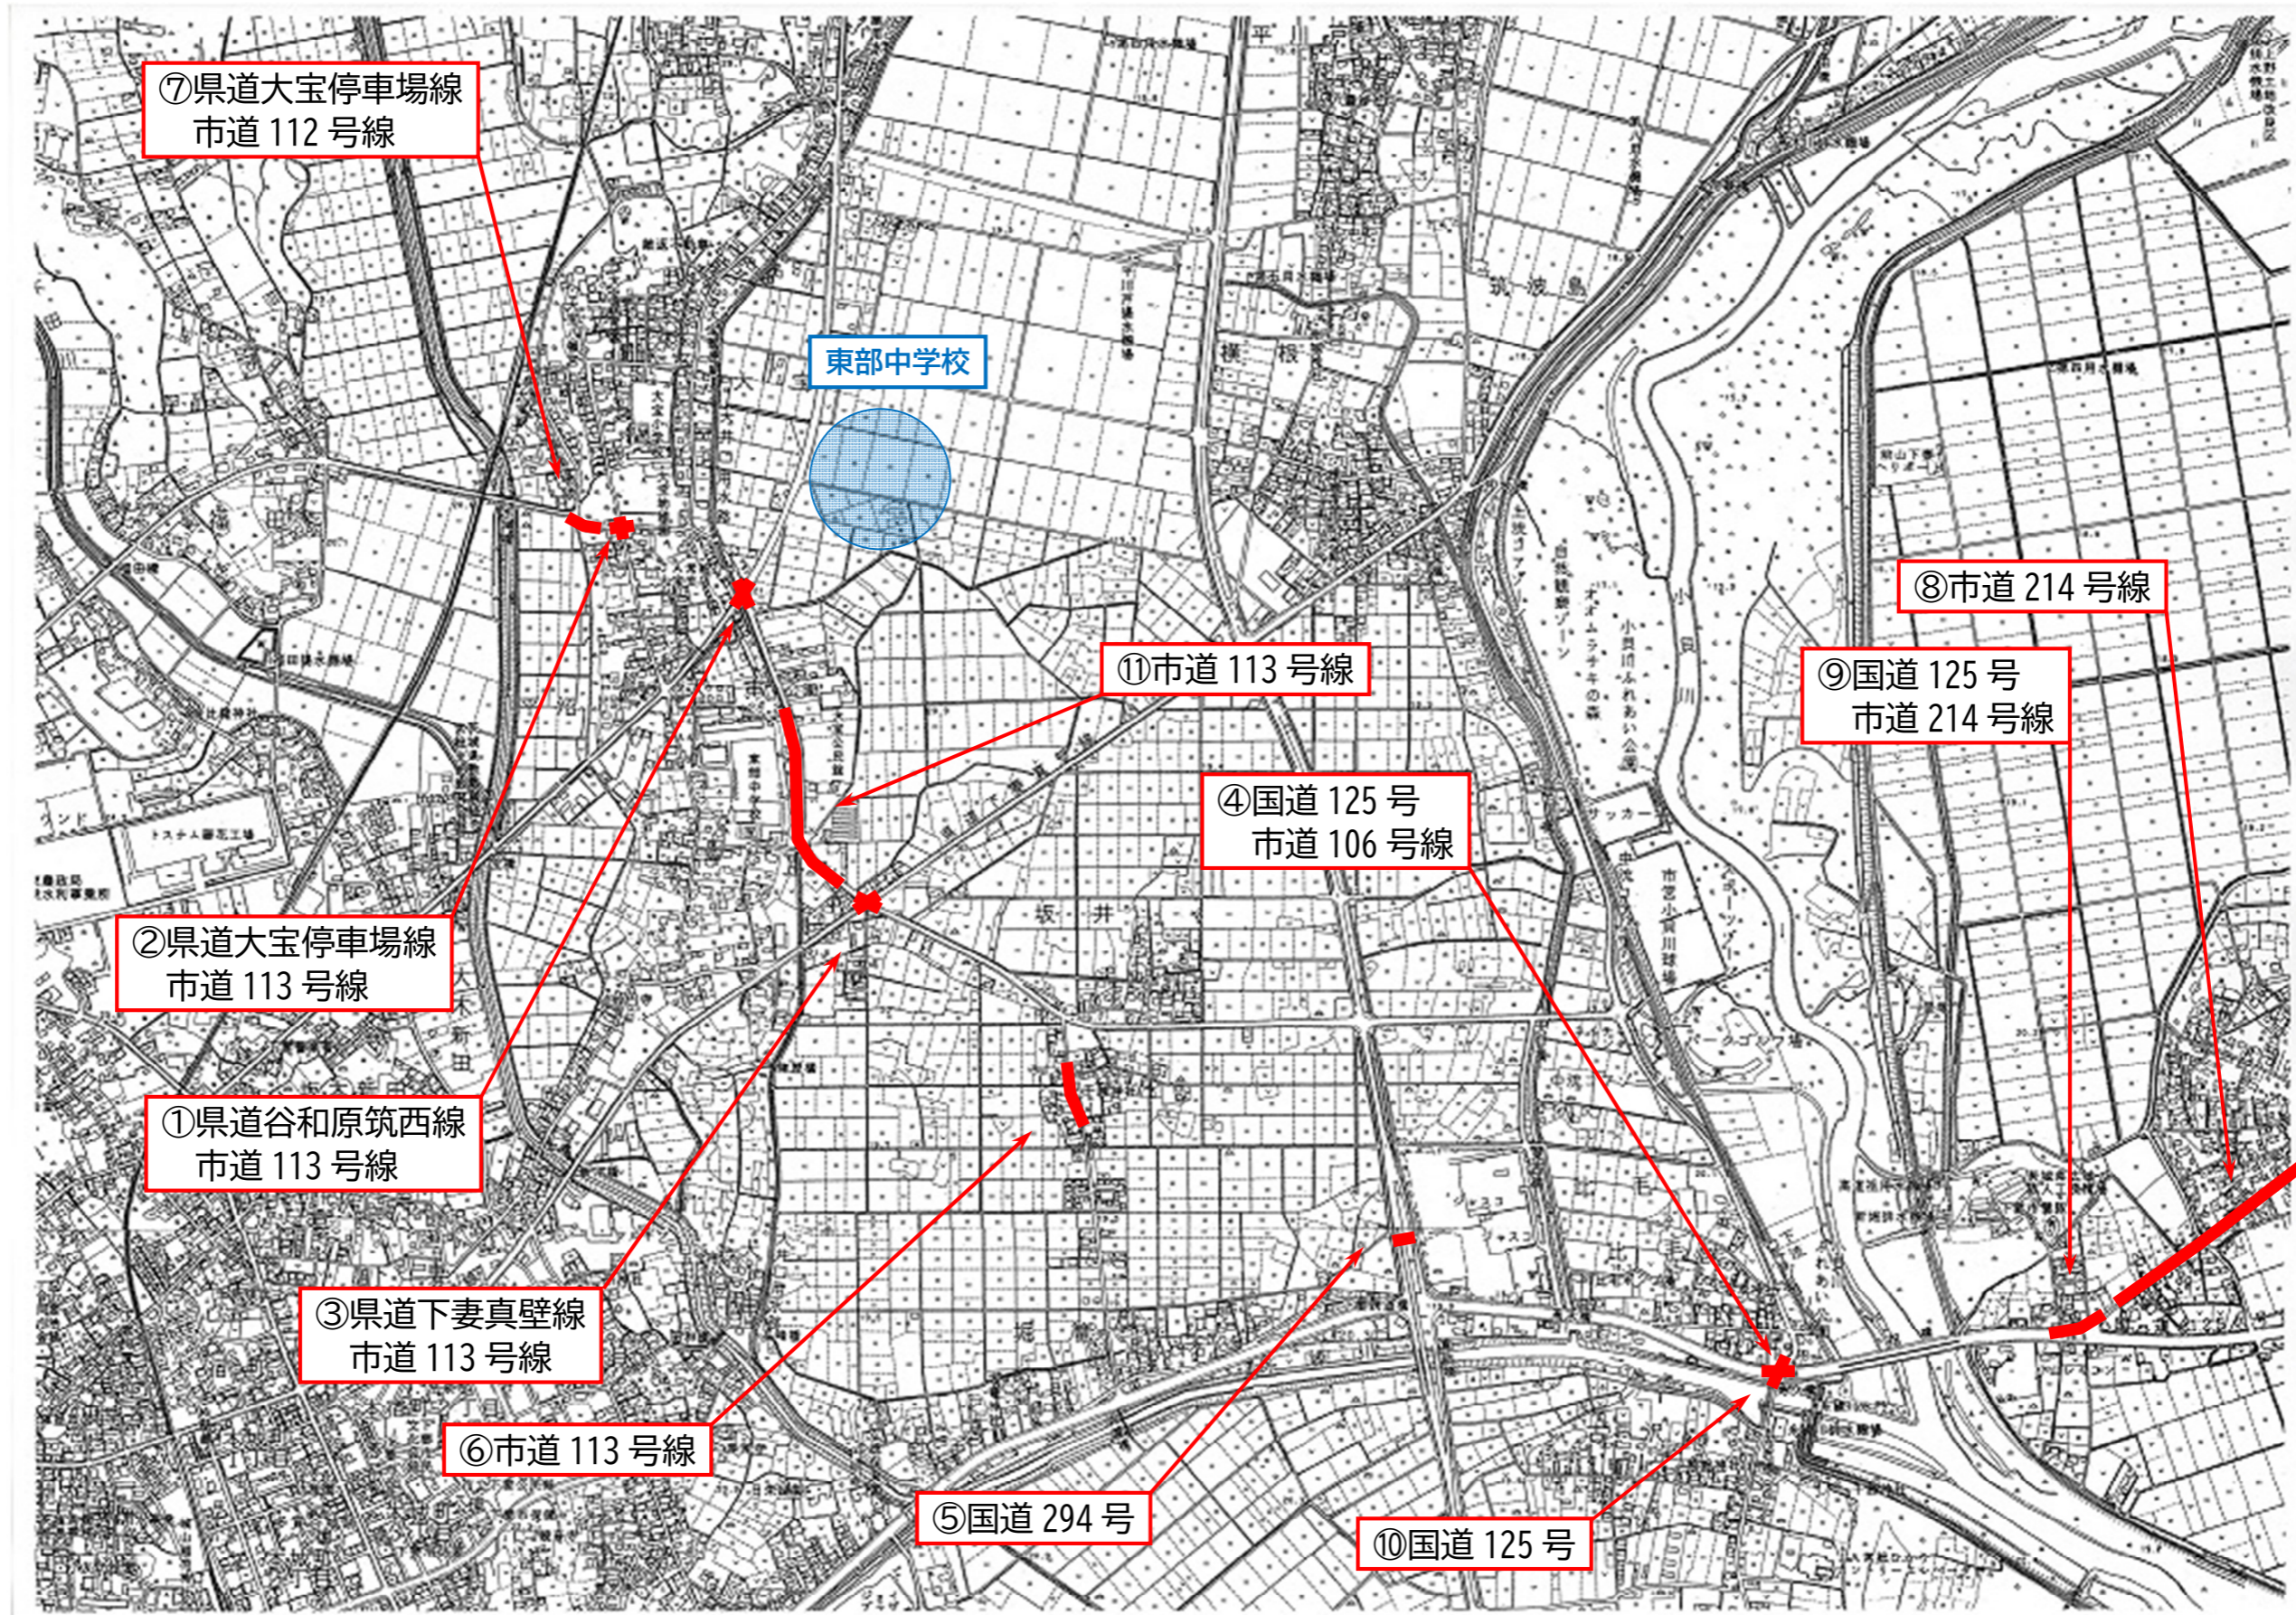

# 対策箇所図

《下妻中学校2 / 2》

令和6年3月末時点

⑦ 県道結城下妻線  
市道 2059 号線

⑧ 県道結城下妻線  
市道 104 号線

# 対策箇所図

《東部中学校1 / 2》

令和6年3月末時点

# 対策箇所図

《東部中学校2 / 2》

令和6年3月末時点

⑫県道下妻常総線