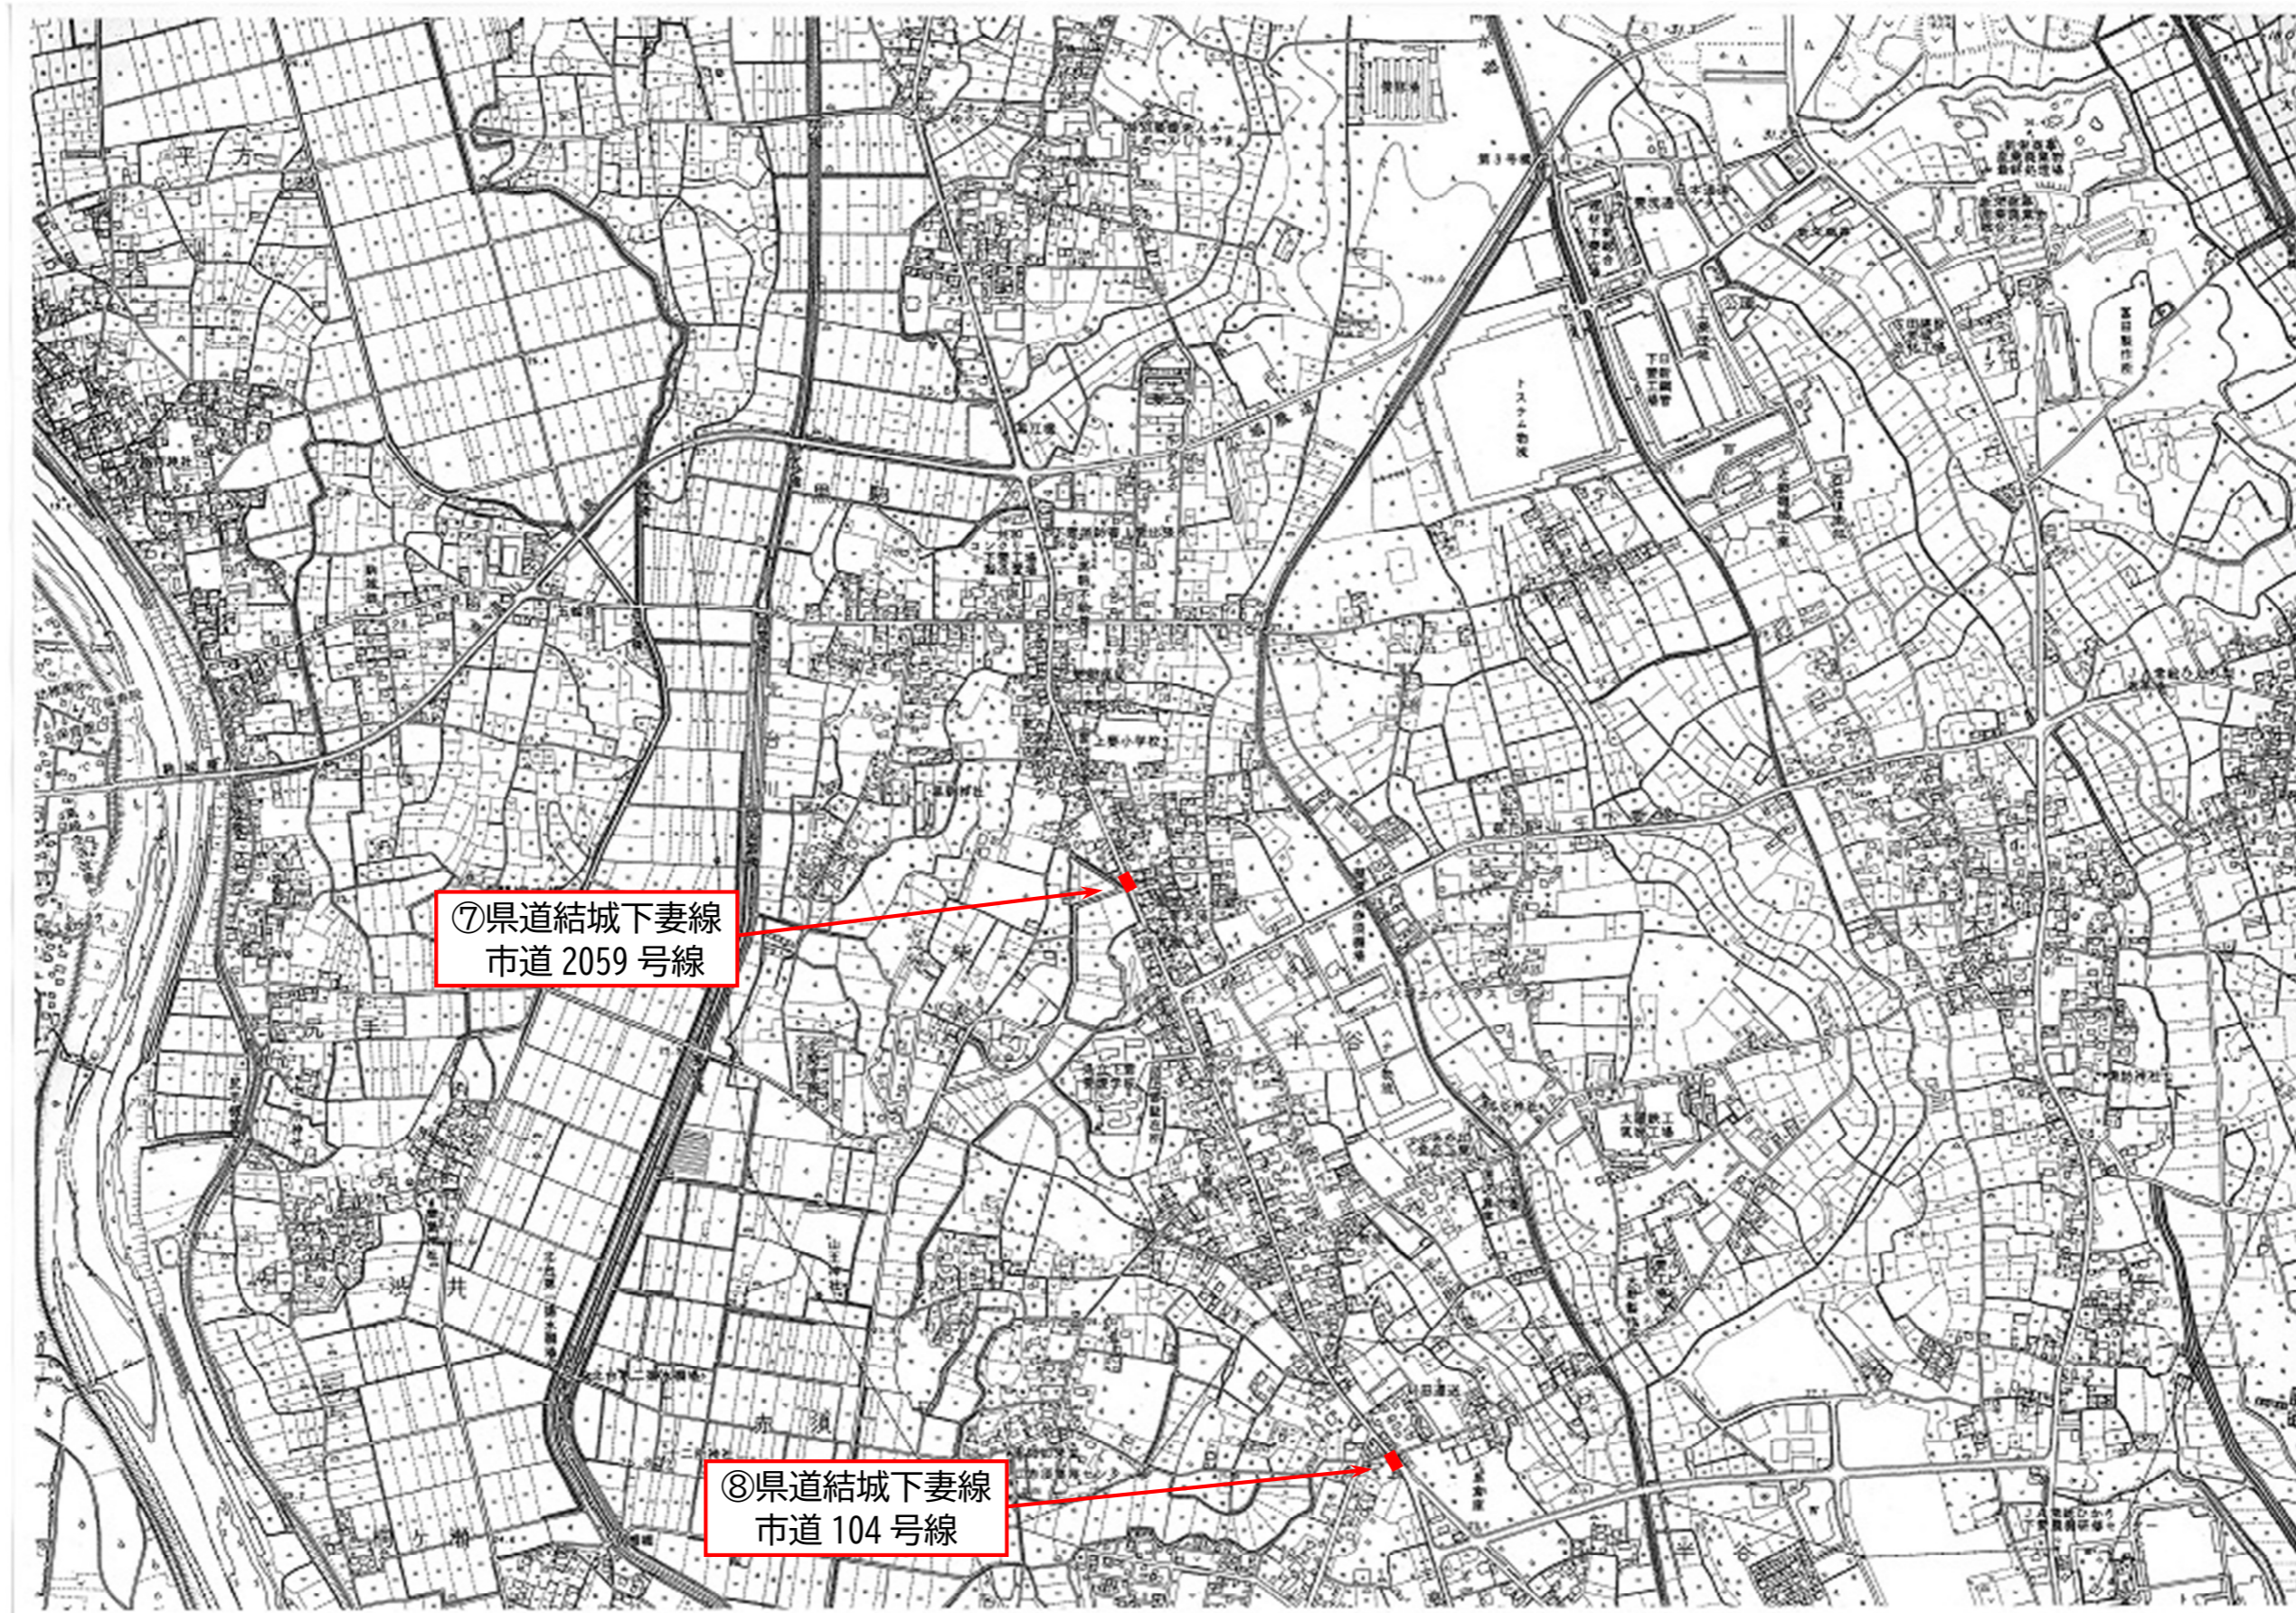

# 対策箇所図

《下妻中学校1 / 2》

令和6年3月末時点

# 対策箇所図

《下妻中学校2 / 2》

令和6年3月末時点

⑦ 県道結城下妻線  
市道 2059 号線

⑧ 県道結城下妻線  
市道 104 号線

# 対策箇所図

《東部中学校1 / 2》

令和6年3月末時点

# 対策箇所図

《東部中学校2 / 2》

令和6年3月末時点

⑫県道下妻常総線