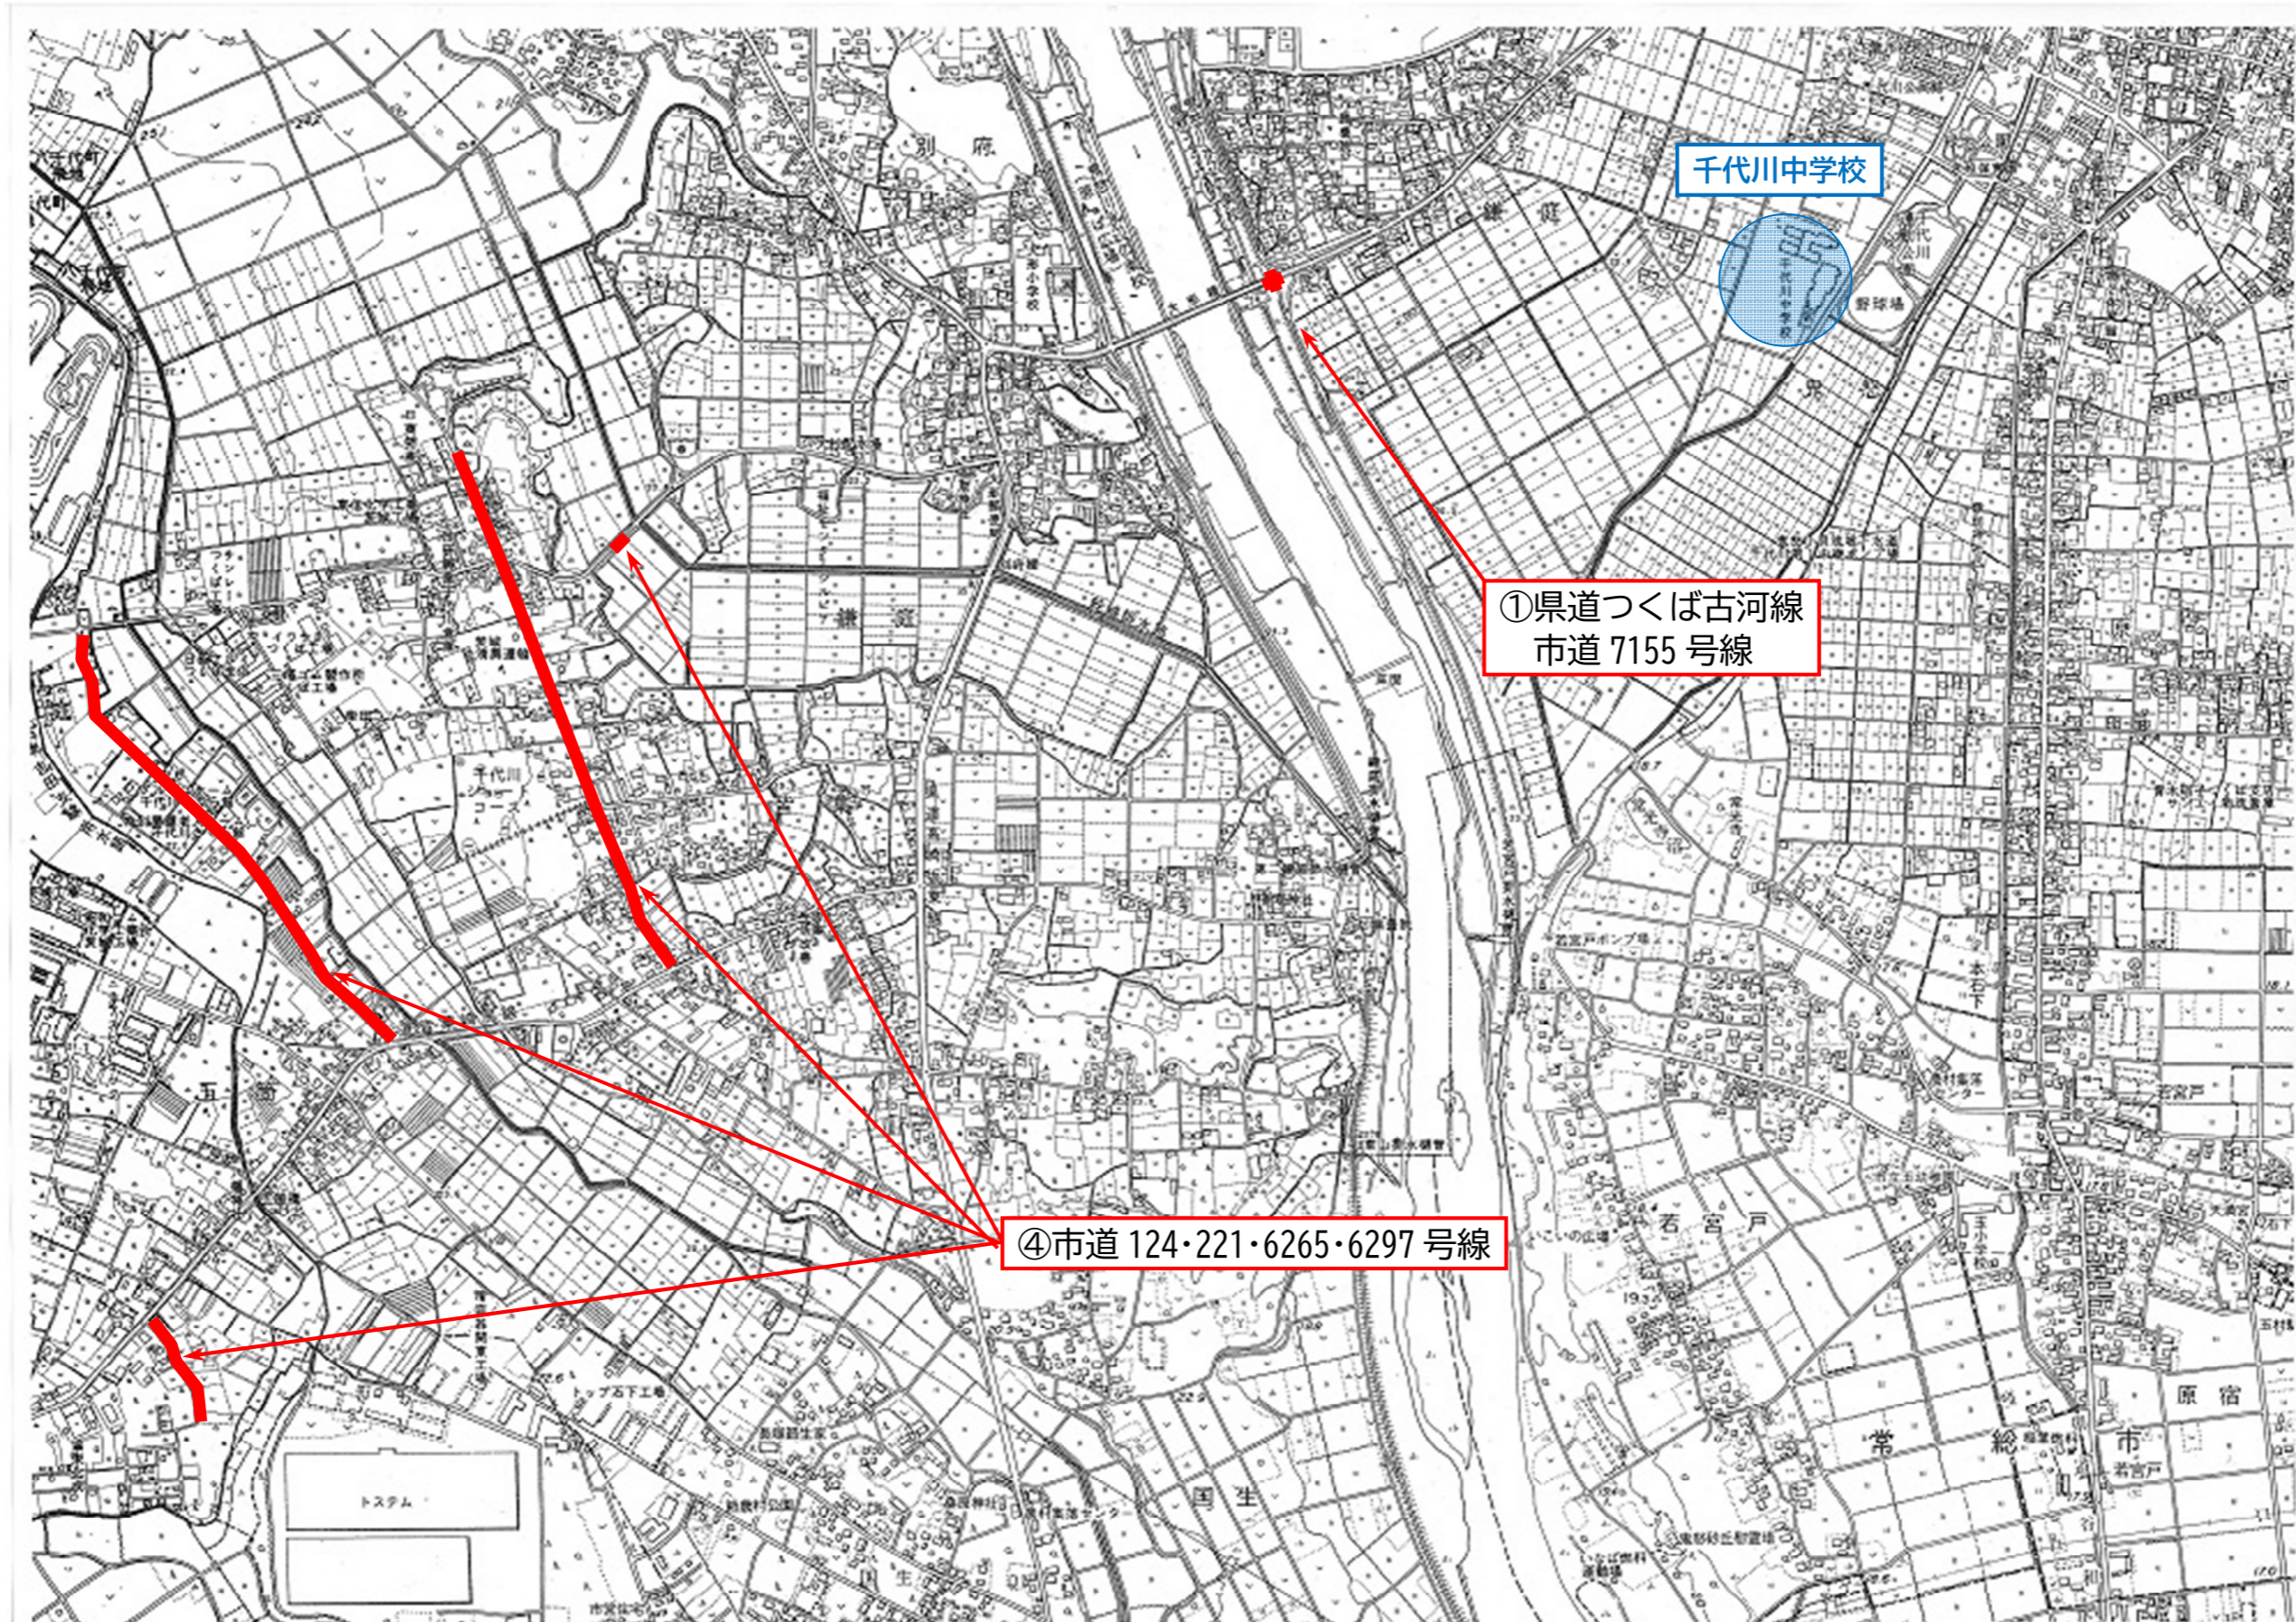

対策箇所図

《千代川中学校1 / 3》

令和6年3月末時点