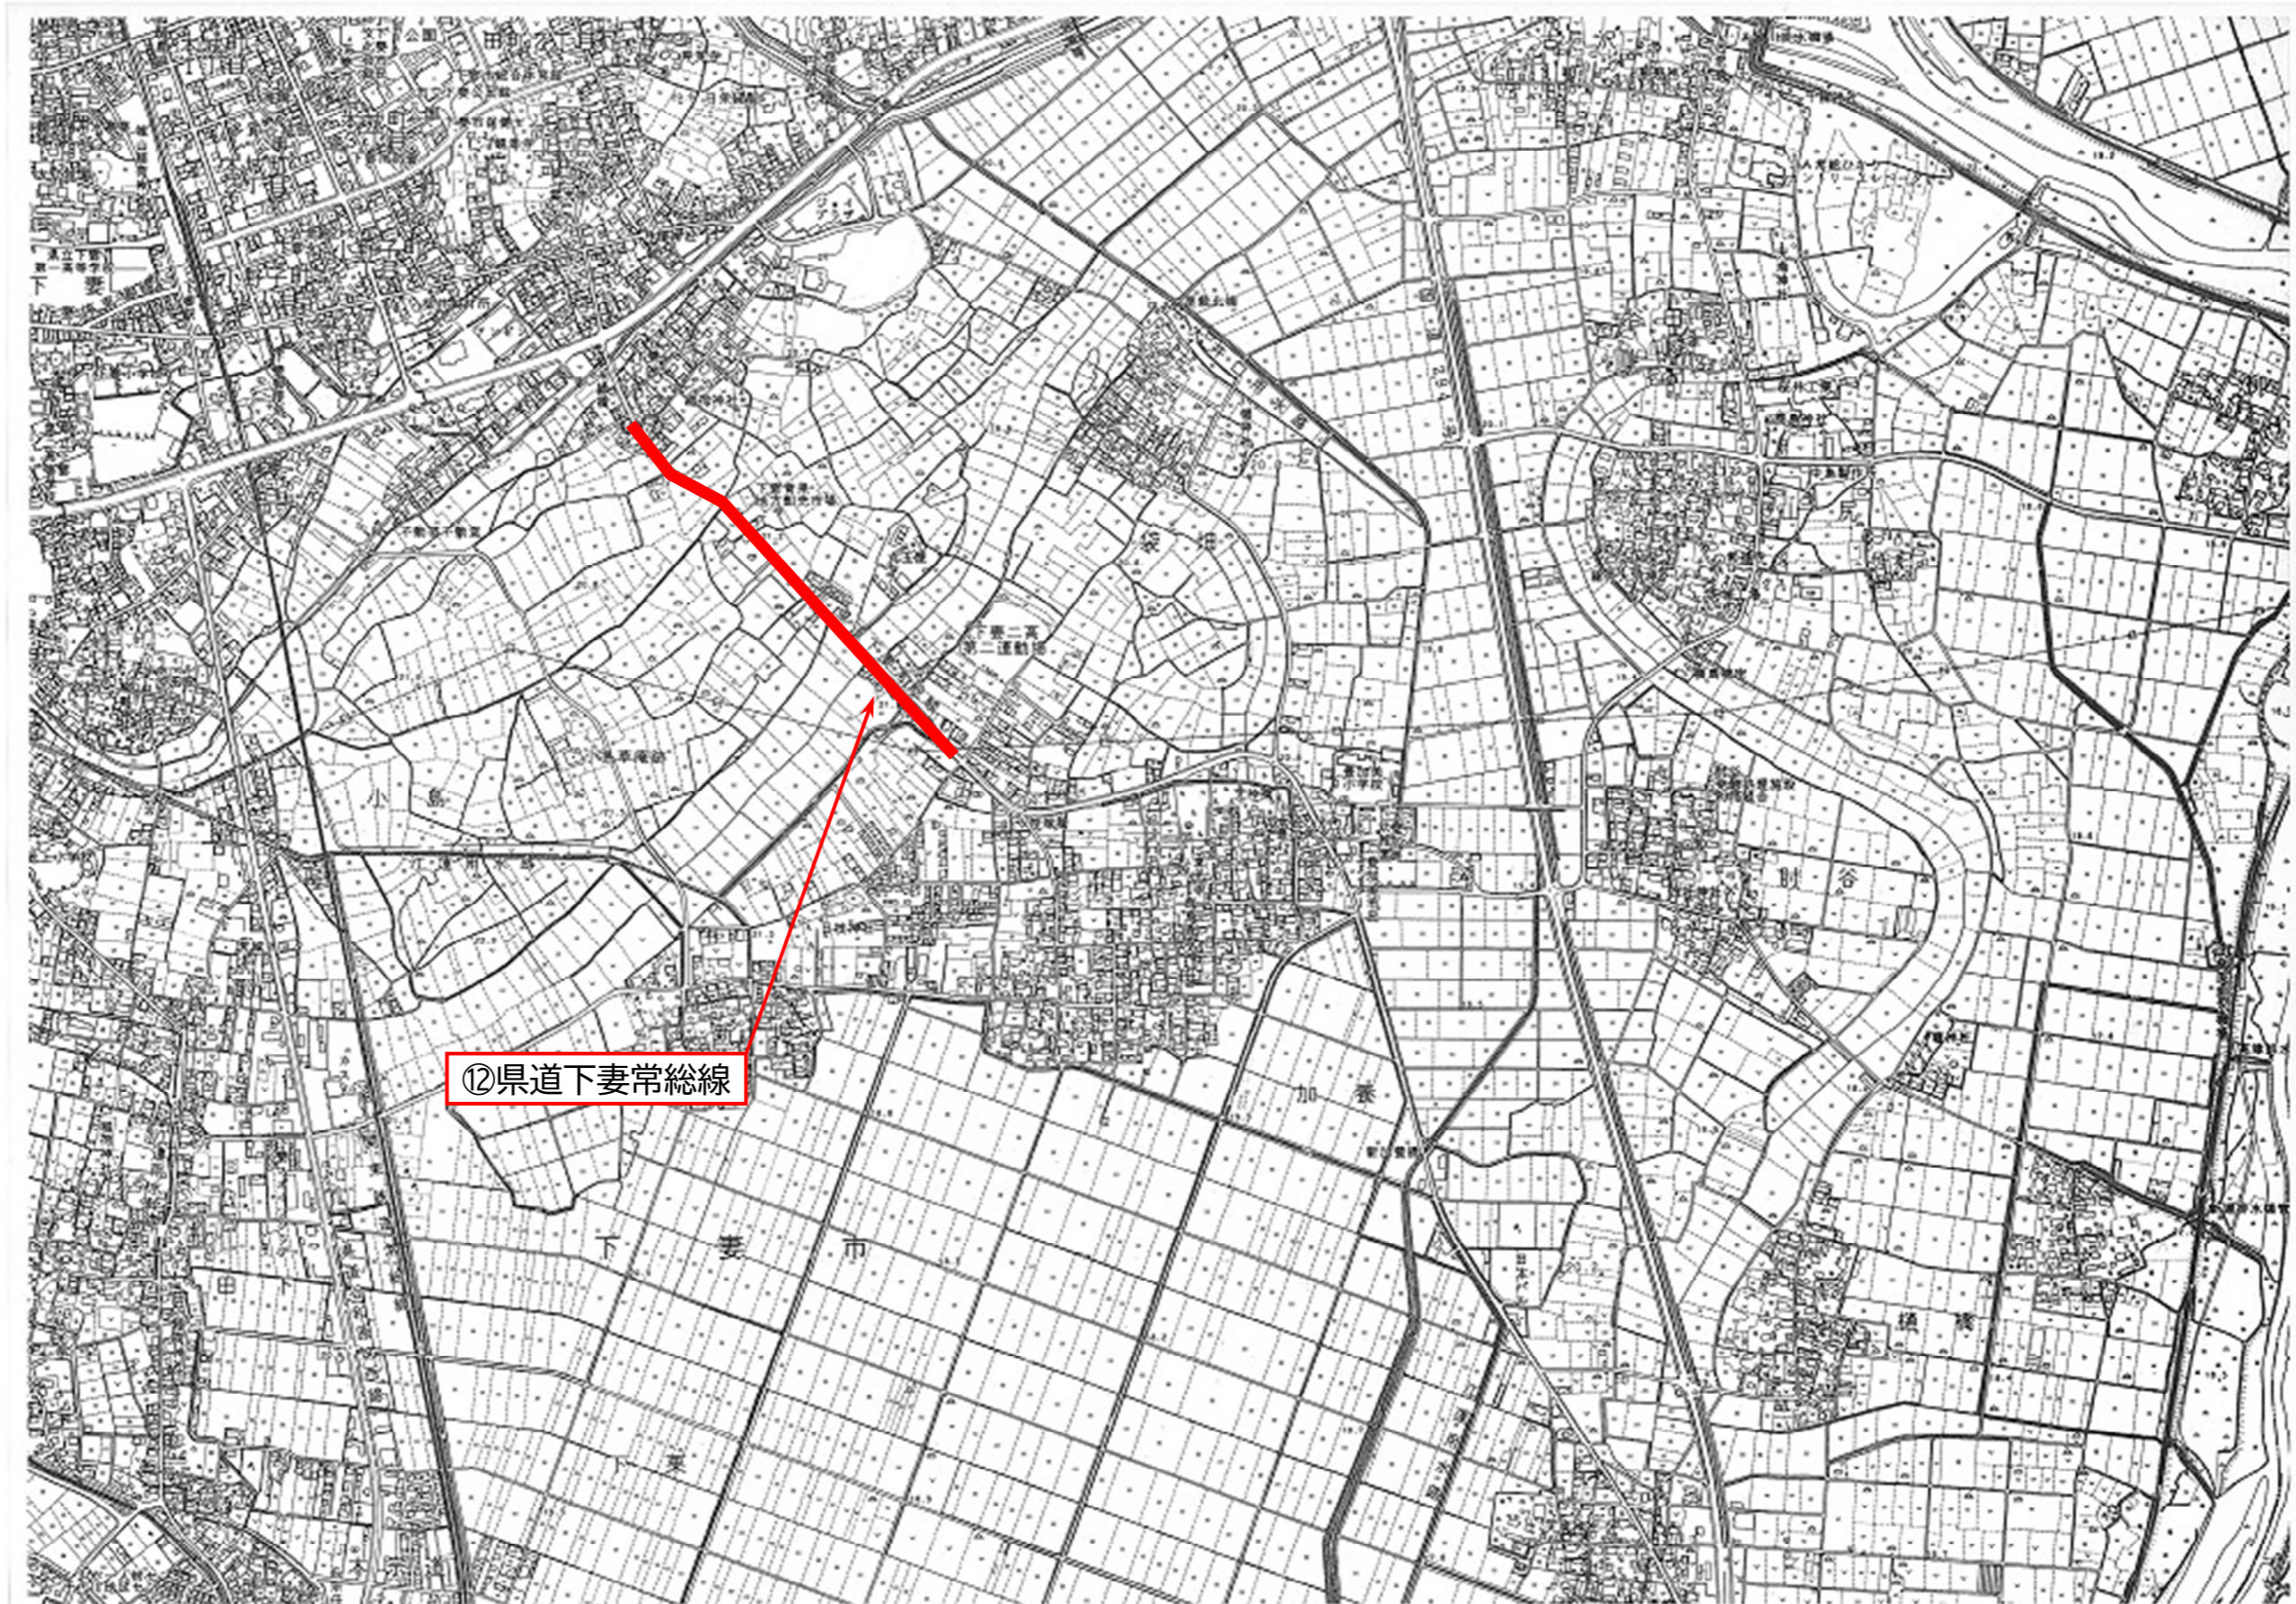

# 対策箇所図

《東部中学校1 / 2》

令和6年3月末時点

# 対策箇所図

《東部中学校2 / 2》

令和6年3月末時点

⑫県道下妻常総線