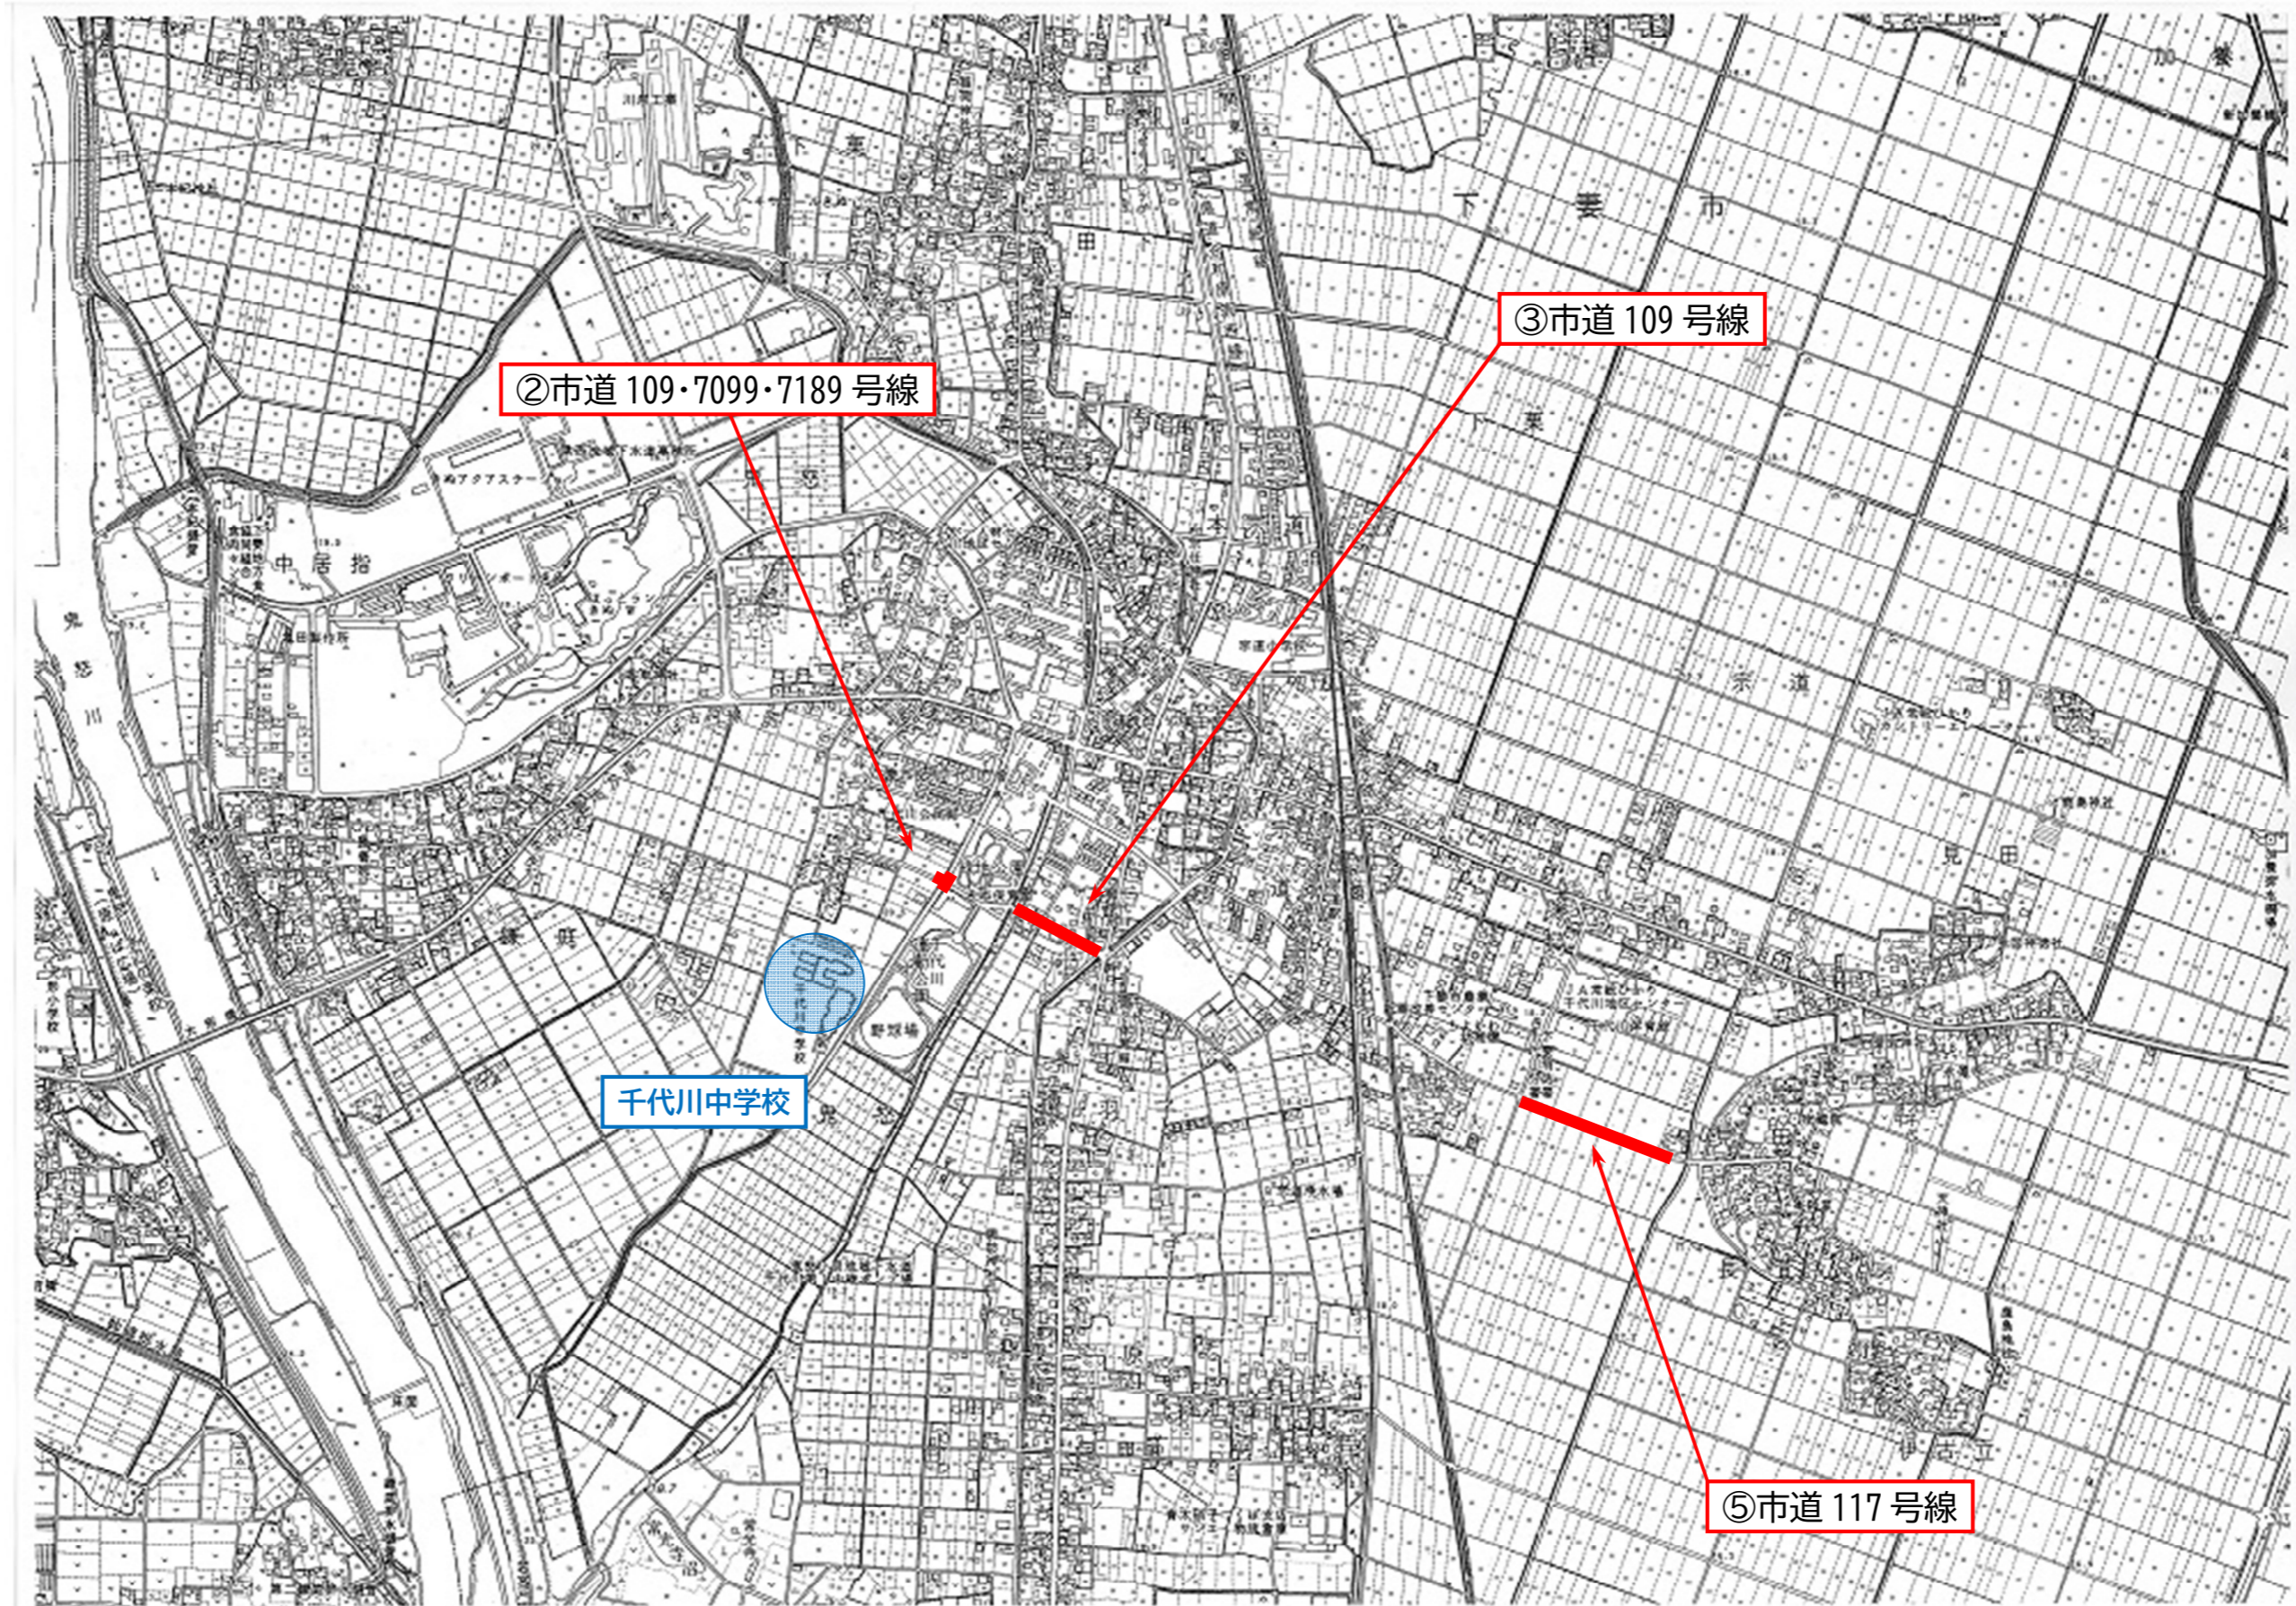

対策箇所図

《千代川中学校2 / 3》

令和6年3月末時点