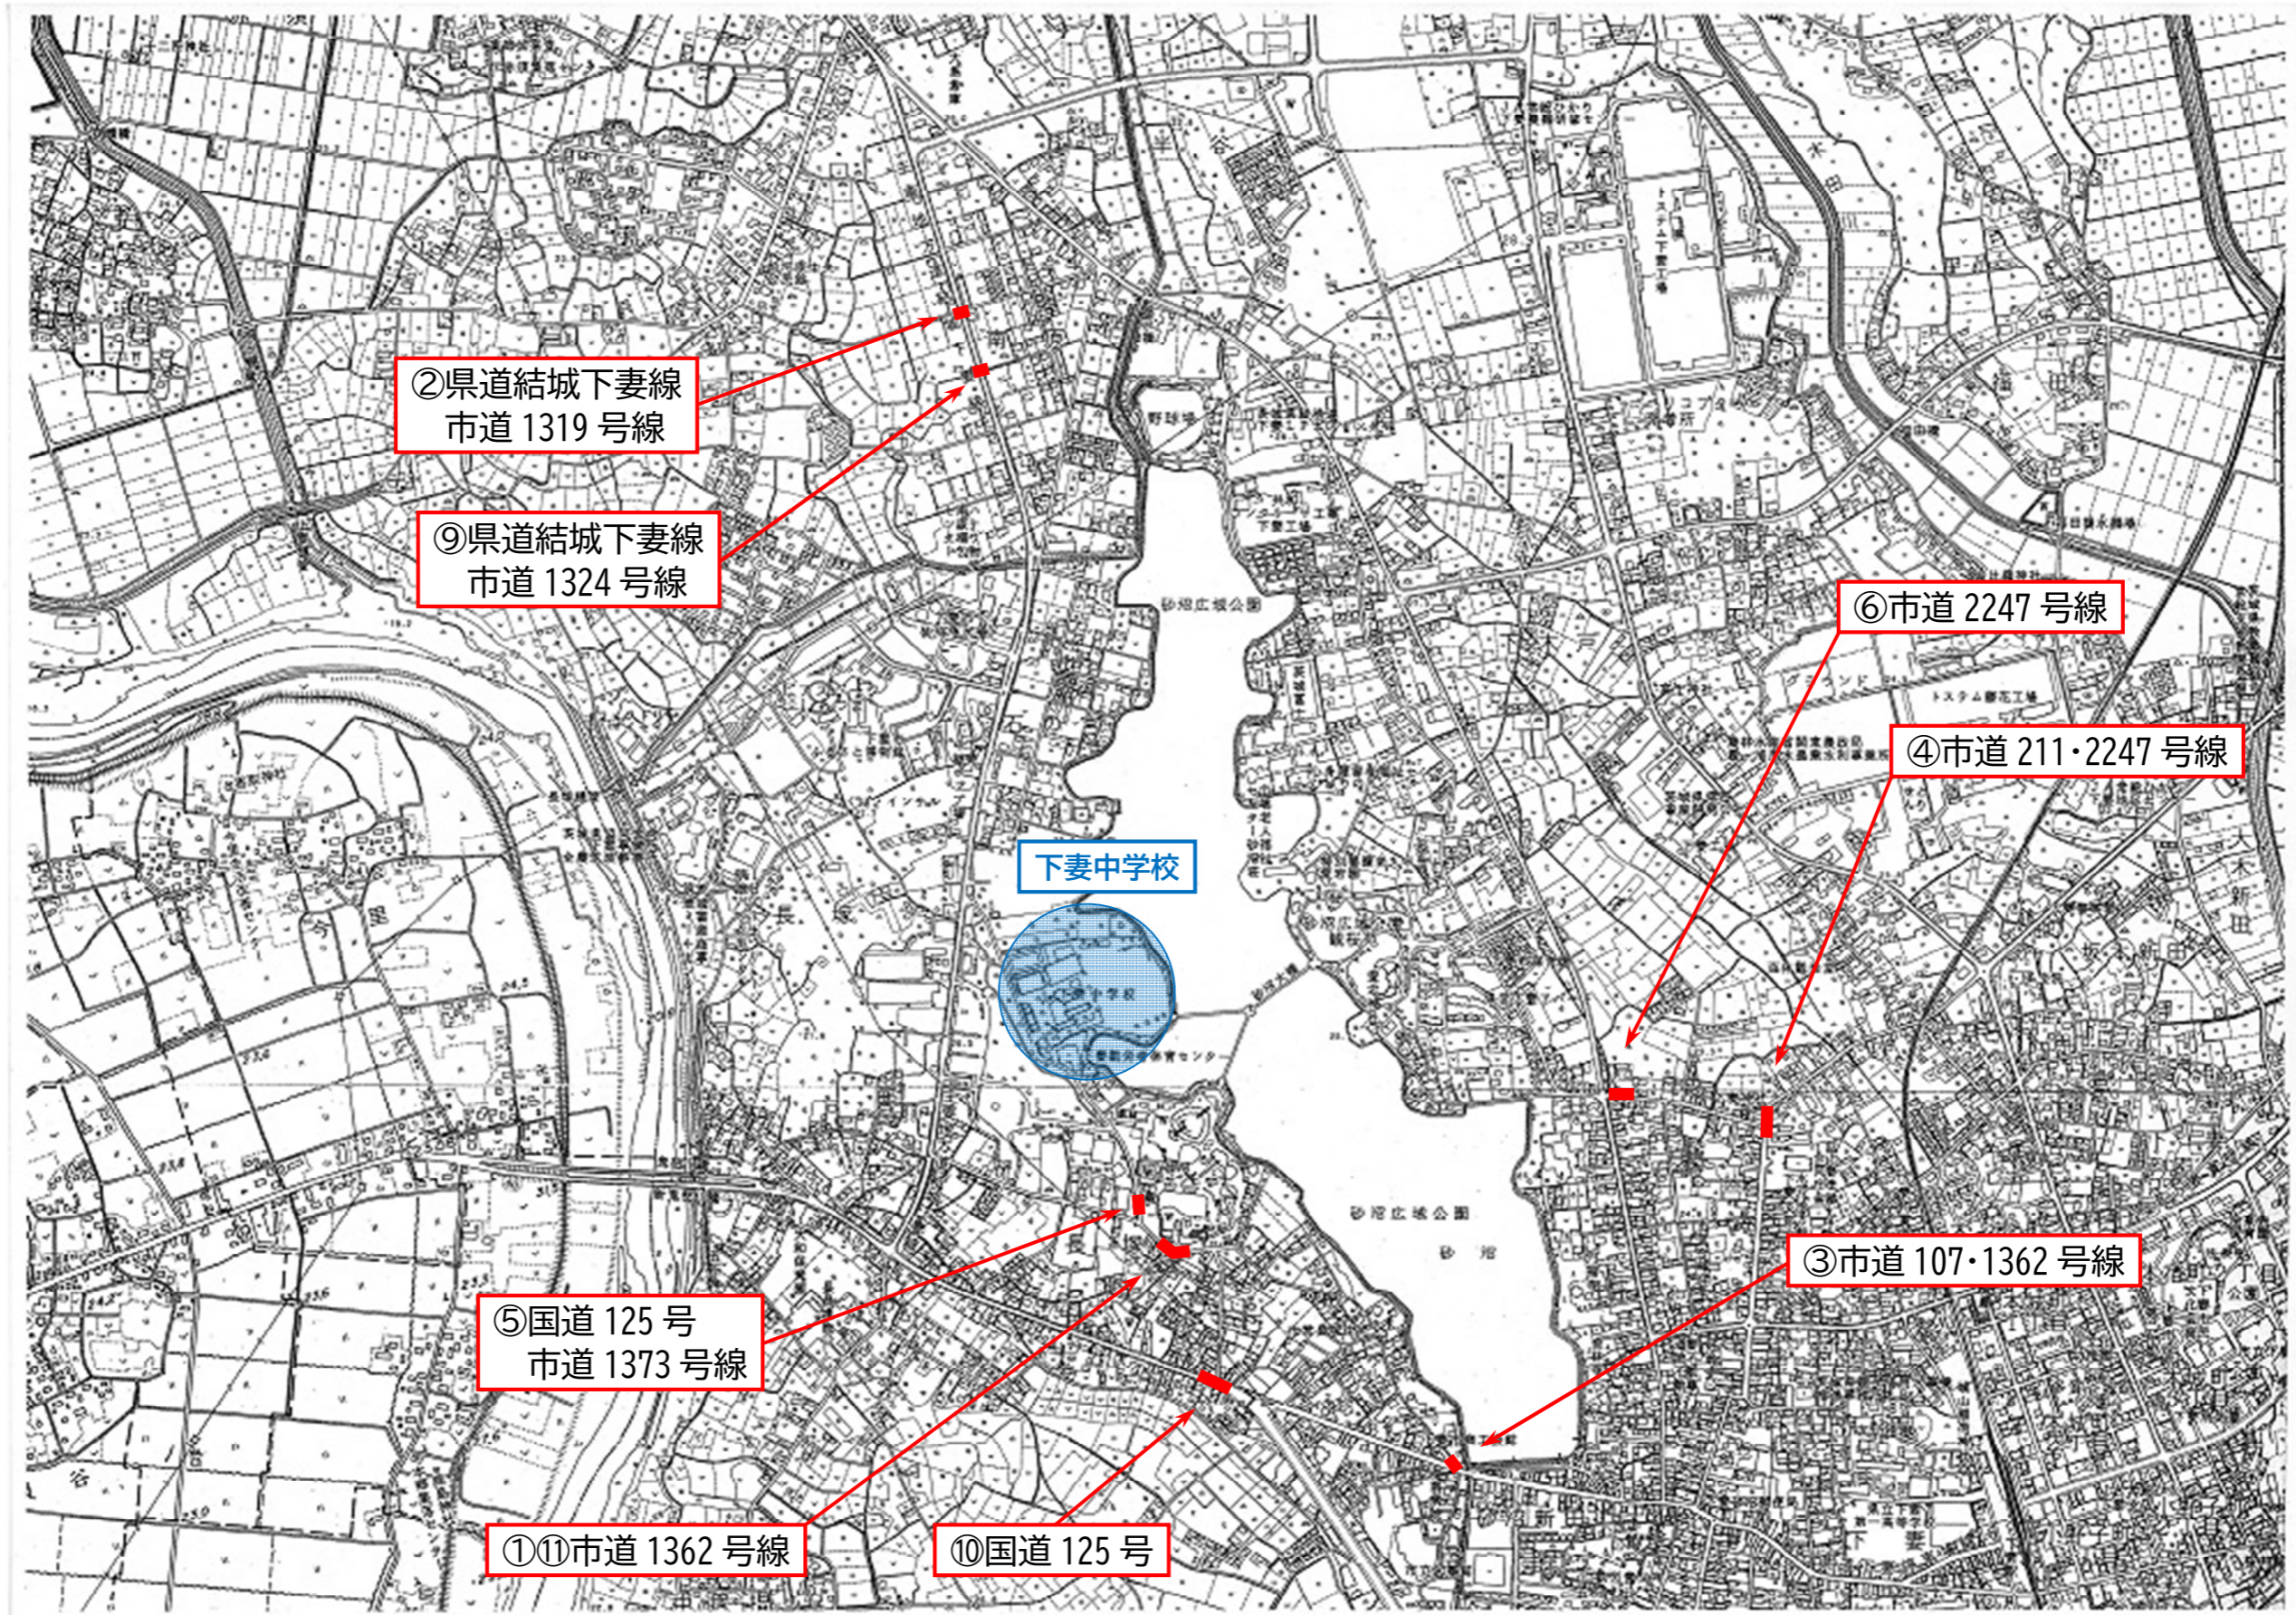

# 対策箇所図

《下妻中学校1 / 2》

令和6年3月末時点

# 対策箇所図

《下妻中学校2 / 2》

令和6年3月末時点

⑦ 県道結城下妻線  
市道 2059 号線

⑧ 県道結城下妻線  
市道 104 号線

# 対策箇所図

《東部中学校1 / 2》

令和6年3月末時点

# 対策箇所図

《東部中学校2 / 2》

令和6年3月末時点

⑫県道下妻常総線