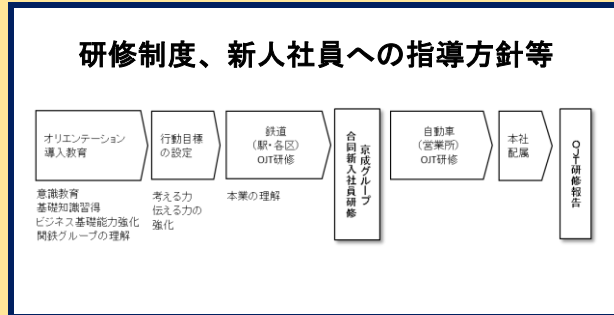

関鉄グループには様々な会社と仕事があります。新卒の方も、中途の方も、「地域に貢献したい!」という気持ちがあれば大歓迎!お仕事は少しずつ覚えていただきます。皆さんのチャレンジをお待ちしています!