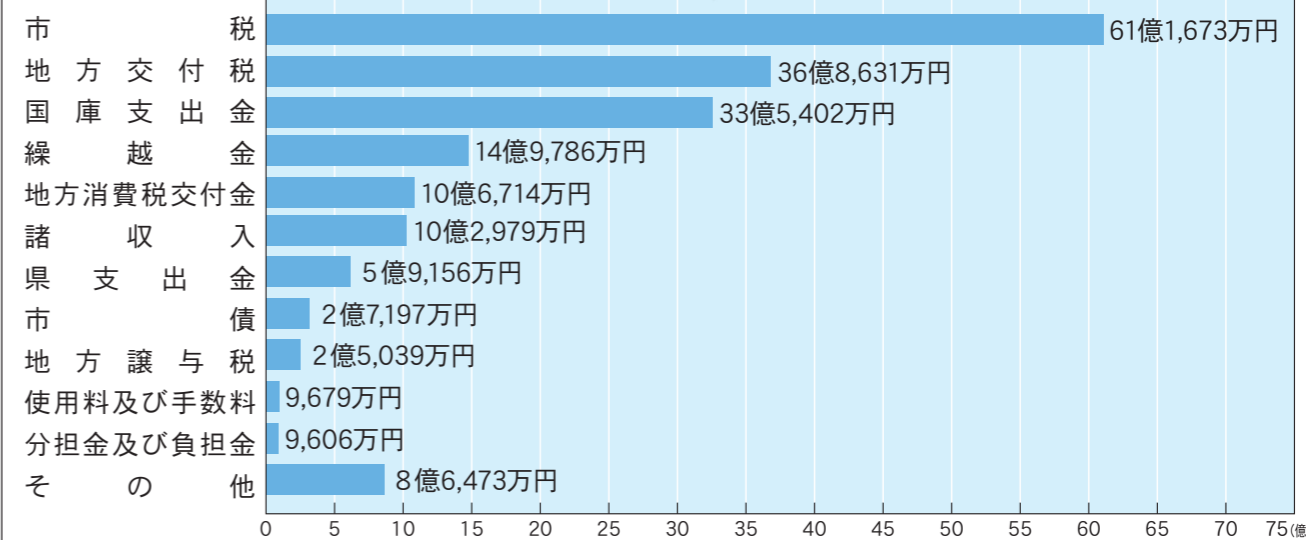

一般会計歳出(支出済額) **175億5,945万円** 予算現額 227億5,838万円 (執行率 77.2%)

特別会計

会計	歳入(収入済額)	歳出(支出済額)
国民健康保険	43億999万円	41億7,852万円
後期高齢者医療	5億2,947万円	5億2,152万円
介護保険	36億7,323万円	34億5,245万円
介護サービス事業	1,015万円	492万円

市債現在高(特別会計を含む)