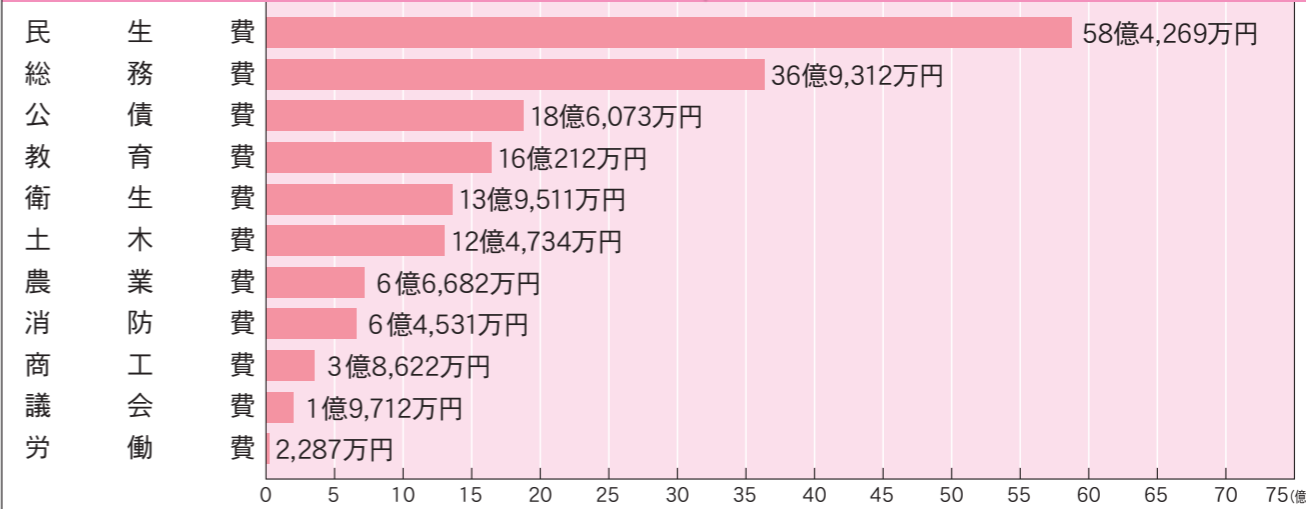

一般会計歳出(支出済額) **175億5,945万円** 予算現額 227億5,838万円 (執行率 77.2%)

特別会計

会計	歳入(収入済額)	歳出(支出済額)
国民健康保険	43億999万円	41億7,852万円
後期高齢者医療	5億2,947万円	5億2,152万円
介護保険	36億7,323万円	34億5,245万円
介護サービス事業	1,015万円	492万円

市債現在高(特別会計を含む)