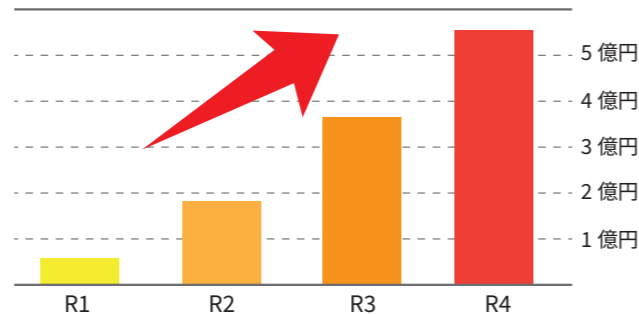

全国から「ふるさと下妻寄附(ふるさと納税)」をいただきました

令和4年度実績 **5億5,808万6千円(39,587件)**

企画課

平成20年度から受付を開始し、寄附件数が年々増加している「ふるさと下妻寄附(ふるさと納税)」。

令和4年度は、全国から39,877件(前年度比約1.3倍)、総額5億5,822万9千円(前年度比約1.5倍)の寄附をいただきました。多くの皆さんに、返礼品の地場産品をお送りすることができ、本市をPRできました。

寄附金は寄附者の皆さんからのご要望に応じて、本市のまちづくりに活用しています。全国からのご寄附ありがとうございました。

寄附額・寄附件数の推移

寄附金の主な活用状況 (令和4年度)

■安全安心都市に関する事業 (福祉・子育て・医療・防災・防犯など)

- ○街頭防犯カメラ設置事業
- ○防犯灯設置事業
- ○出産育児応援給付金事業
- ○学童保育事業
- ○高齢者・障害者福祉タクシー利用助成事業 など