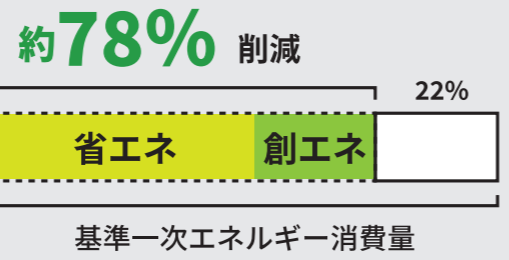

竣工式典で式辞を述べる菊池市長

ニアリーゼブ
下妻市 Nearly ZEB 庁舎

省エネ機器の活用
+
再生可能エネルギーの利用

BELS認定証

屋上 太陽光パネル

茨城県内初のニアリーゼブ庁舎

新庁舎では、建築物省エネルギー性能表示制度(BELS※1)の「最高ランク☆☆☆☆」5つ星を獲得しました。さらに、建物自体の断熱性能を高めるほか、高効率な空調設備やLED照明設備、熱損失が少ない換気設備等を採用することにより、省エネを図り、1次エネルギー消費量の53%削減を実現させるとともに、再生可能エネルギーである太陽光発電によりエネルギーを作ることで、1次エネルギー消費量の78%の削減ができる建築物であると評価され「Nearly ZEB※2(ニアリーゼブ)」認証を取得しました。「Nearly ZEB」認証を取得した庁舎は、茨城県内では初となります。