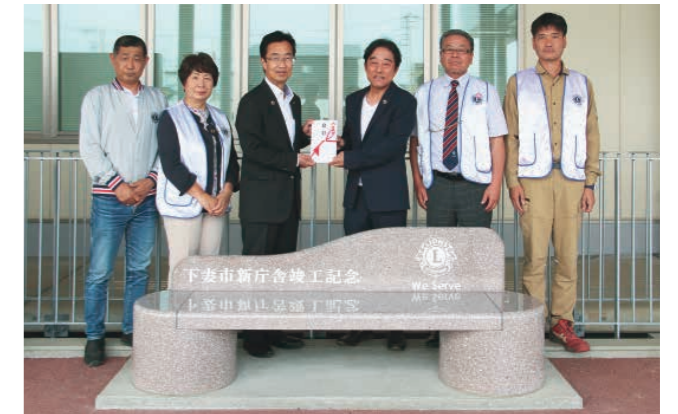

ライオンズクラブからベンチを寄贈

6月26日、市役所において、しもつまライオンズクラブから贈られた石製ベンチ2基の寄贈式が開催されました。

この石製ベンチは、新庁舎竣工記念に市民の憩いの場所を提供しようと、市庁舎正面玄関と西側入口前の2箇所に設置、寄贈されたものです。

しもつまライオンズクラブの峯亮会長は、「市民の方に気軽に使っていただきたい」と話していました。

左から小竹さん、山中さん、菊池市長、峯会長、大和田さん、柴さん