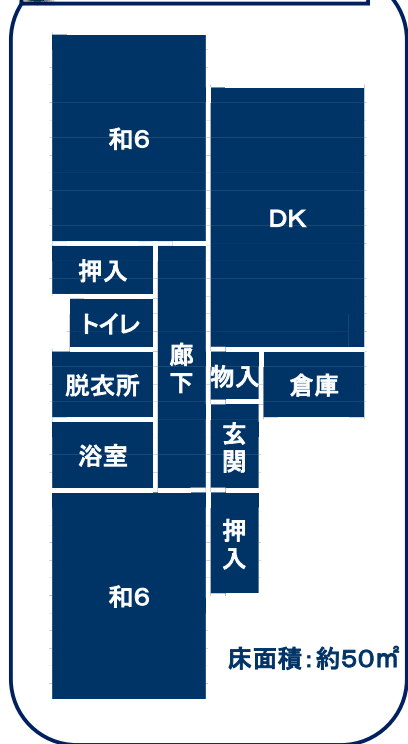

1

市営西町住宅 (Nishimachi residence)

住宅及び棟の名称	所在地番	竣工年度	建物構造	戸数	間取り
市営西町住宅A棟	下妻市下妻字西町乙183番2	H05	RC造3階建	6	2LDK 3DK
市営西町住宅B棟	下妻市下妻字西町乙183番2	H06	RC造3階建	8	2DK 3DK

🏠 間取例(2DKタイプ・イメージ)

🏠 間取例(3DKタイプ・イメージ)