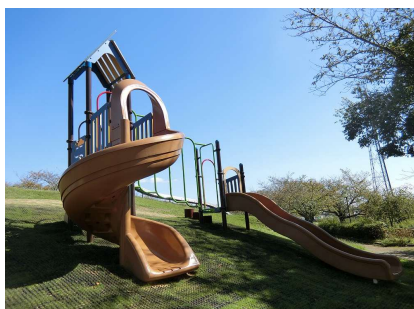

小貝川ふれあい公園遊具一覧表(1/2)【令和5年12月15日現在】

01. ノリノリタイガー
対象年齢:3歳～6歳

02. ノリノリゼブラ
対象年齢:3歳～6歳

03. 砂場
対象年齢:3歳～12歳

04. 親子スウィング
対象年齢:3歳～6歳

05. ちびっこワゴン
対象年齢:3歳～6歳

06. きのこネット①
対象年齢:3歳～12歳

07. きのこネット②
対象年齢:3歳～12歳

08. プレイビルダー
対象年齢:3歳～6歳

09. ステゴサウルス
対象年齢:3歳～6歳

10. ロッキンパッピー
対象年齢:3歳～6歳

11. ローラーすべり台
対象年齢:3歳～12歳

12. トットビルダー
対象年齢:3歳～12歳

小貝川ふれあい公園遊具一覧表(2/2)【令和5年12月15日現在】

13. ターザンロープ
対象年齢:6歳～12歳

14. シーソー
対象年齢:3歳～12歳

15. アリの巣トンネル
対象年齢:6歳～12歳

16. トットビルダー・ブラウニーハウス
対象年齢:3歳～12歳
(6歳までのお子様は要保護者同伴)

○仲良く遊ぼう

1. 自分より小さい子どもにも気を配らせる。
2. 遊具で遊ぶときは順番を守らせる。
3. 自分より大きい子どもの動きに気をつけさせる。
4. 前の人を押しのかたり、突き飛ばしたりさせないようにする。

○遊びを見守るのは保護者の責任です

遊び場では、保護者・保育者が一緒に遊ぶか、見守ることが必要です。遊ぶ幼児を見守る場合は、子どもの年齢や遊びに伴うリスクの難易度に応じて『**目が届く位置**』か『**声が届く位置**』あるいは『**手が届く位置**』を探して、そこから見守ってください。