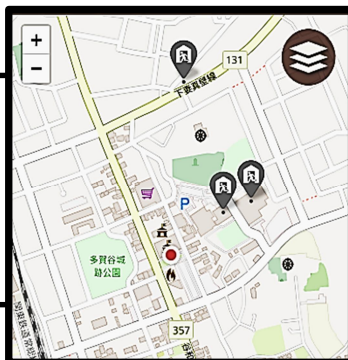

＜ダウンロード方法＞

- お持ちのスマートフォン等で、右のQRコードからダウンロードできます。
- QRコードが読み込めない方は、App Store (iPhone) または Google Play (Android) から「ライフビジョン」と検索してダウンロードしてください。
- 「地域を選択してログイン」を選択し、お住まいの地域の郵便番号を入力してログインします。

i Phone 版

Android 版

ライフビジョン

検索

←アプリのアイコンはこちら

◆ 「下妻市防災アプリ」でできること

防災行政無線の内容を スマホで聞けます

配信時にプッシュ通知でお知らせします。
過去の放送内容も聞けます。
※繰り返し放送するもの、チャイム放送、
見守り放送など、配信しないものもあります。

近くの避難所を 地図から確認できます

地図上に避難所を表示します。
避難所の開設状況を確認できます。

各種ハザードマップや市政情報が確認できます

パソコンで防災情報をチェック

「下妻市防災ポータル」

パソコンなどで防災情報を確認できる
ポータルサイトです

URL : <http://bosai.city.shimotsuma.lg.jp/BO-SAI/>

※上記のURLまたは右上のQRコードからアクセス
してください

◆配信する内容

- ・ Jアラート情報
- ・ 防災行政無線放送内容
※繰り返し放送するもの、チャイム放送、見守り放送など、
配信しないものもあります。
- ・ 避難所情報
- ・ 気象情報
- ・ 河川情報
- ・ 災害情報
- ・ ハザードマップ など