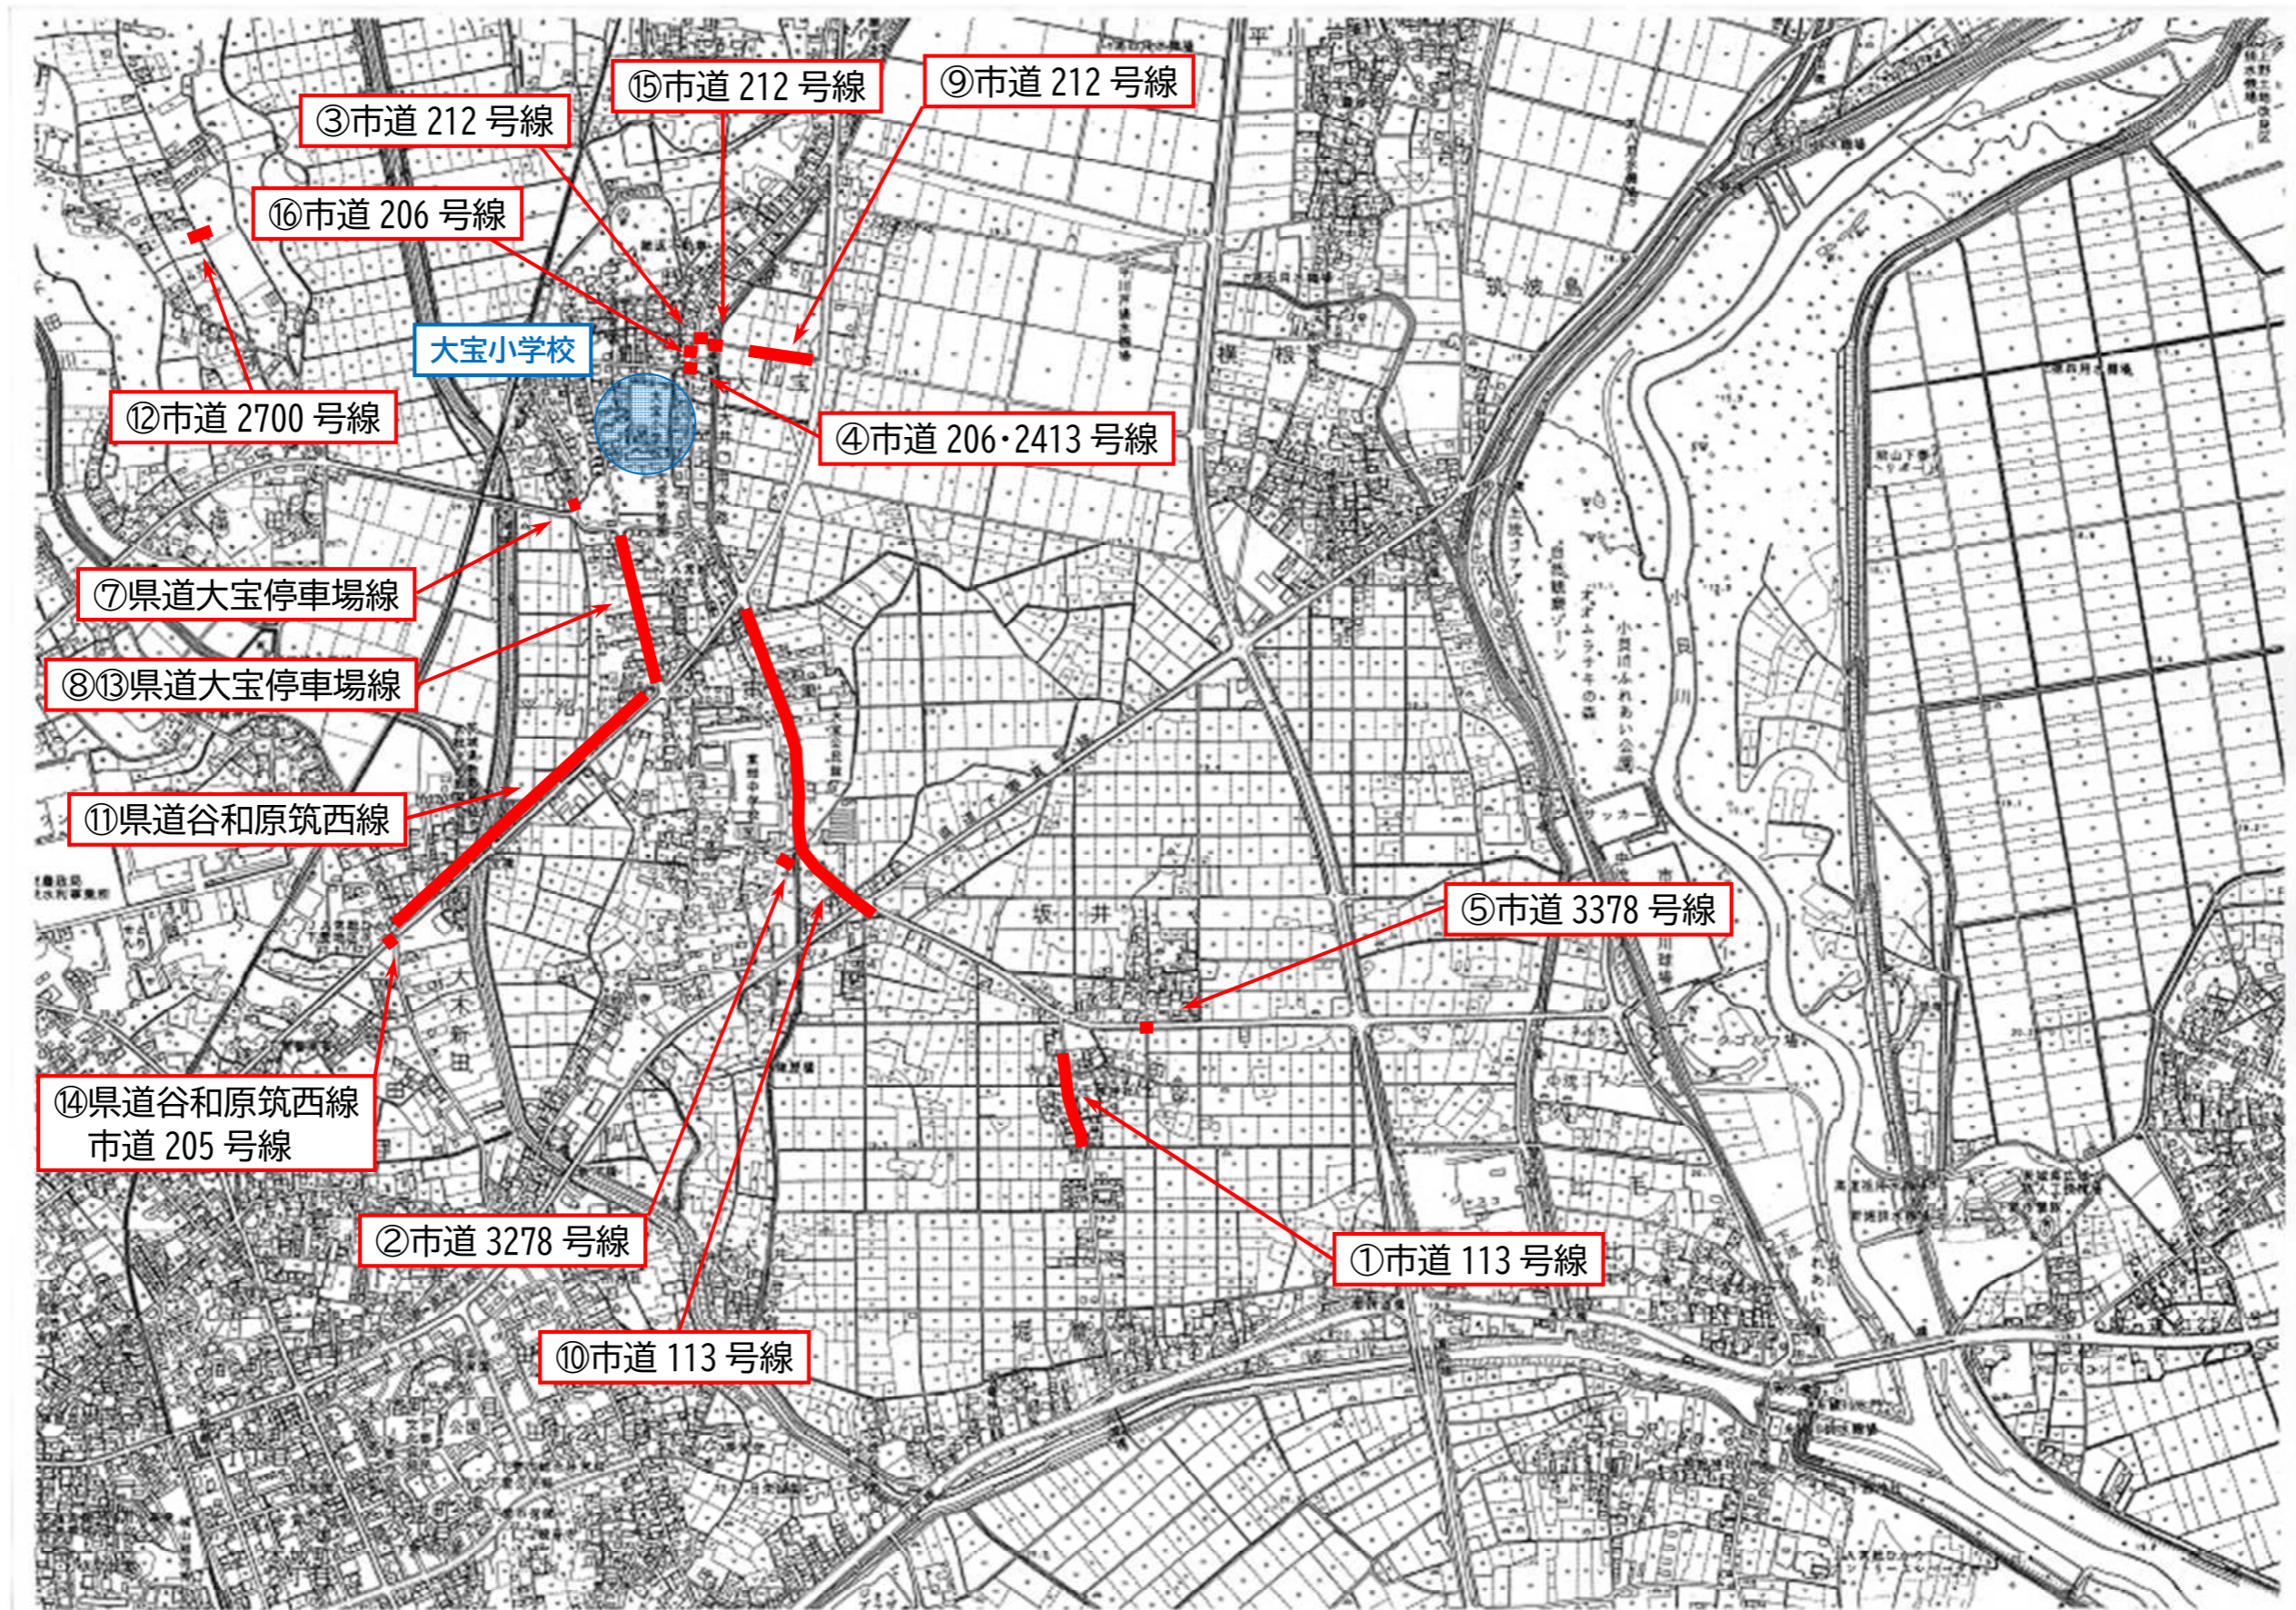

对策箇所図

《下妻小学校》

令和8年3月時点

対策箇所図

《大宝小学校1 / 2》

令和8年3月時点

対策箇所図

《大宝小学校2 / 2》

令和8年3月時点

対策箇所図

《騰波ノ江小学校》

令和8年3月時点

対策箇所図

《上妻小学校》

令和8年3月時点

対策箇所図

《総上小学校》

令和8年3月時点

対策箇所図

《豊加美小学校》

令和8年3月時点

対策箇所図

《高道祖小学校》

令和8年3月時点

対策箇所図

《宗道小学校》

令和8年3月時点

対策箇所図

《大形小学校》

令和8年3月時点

対策箇所図

《旧蚕飼小学校》