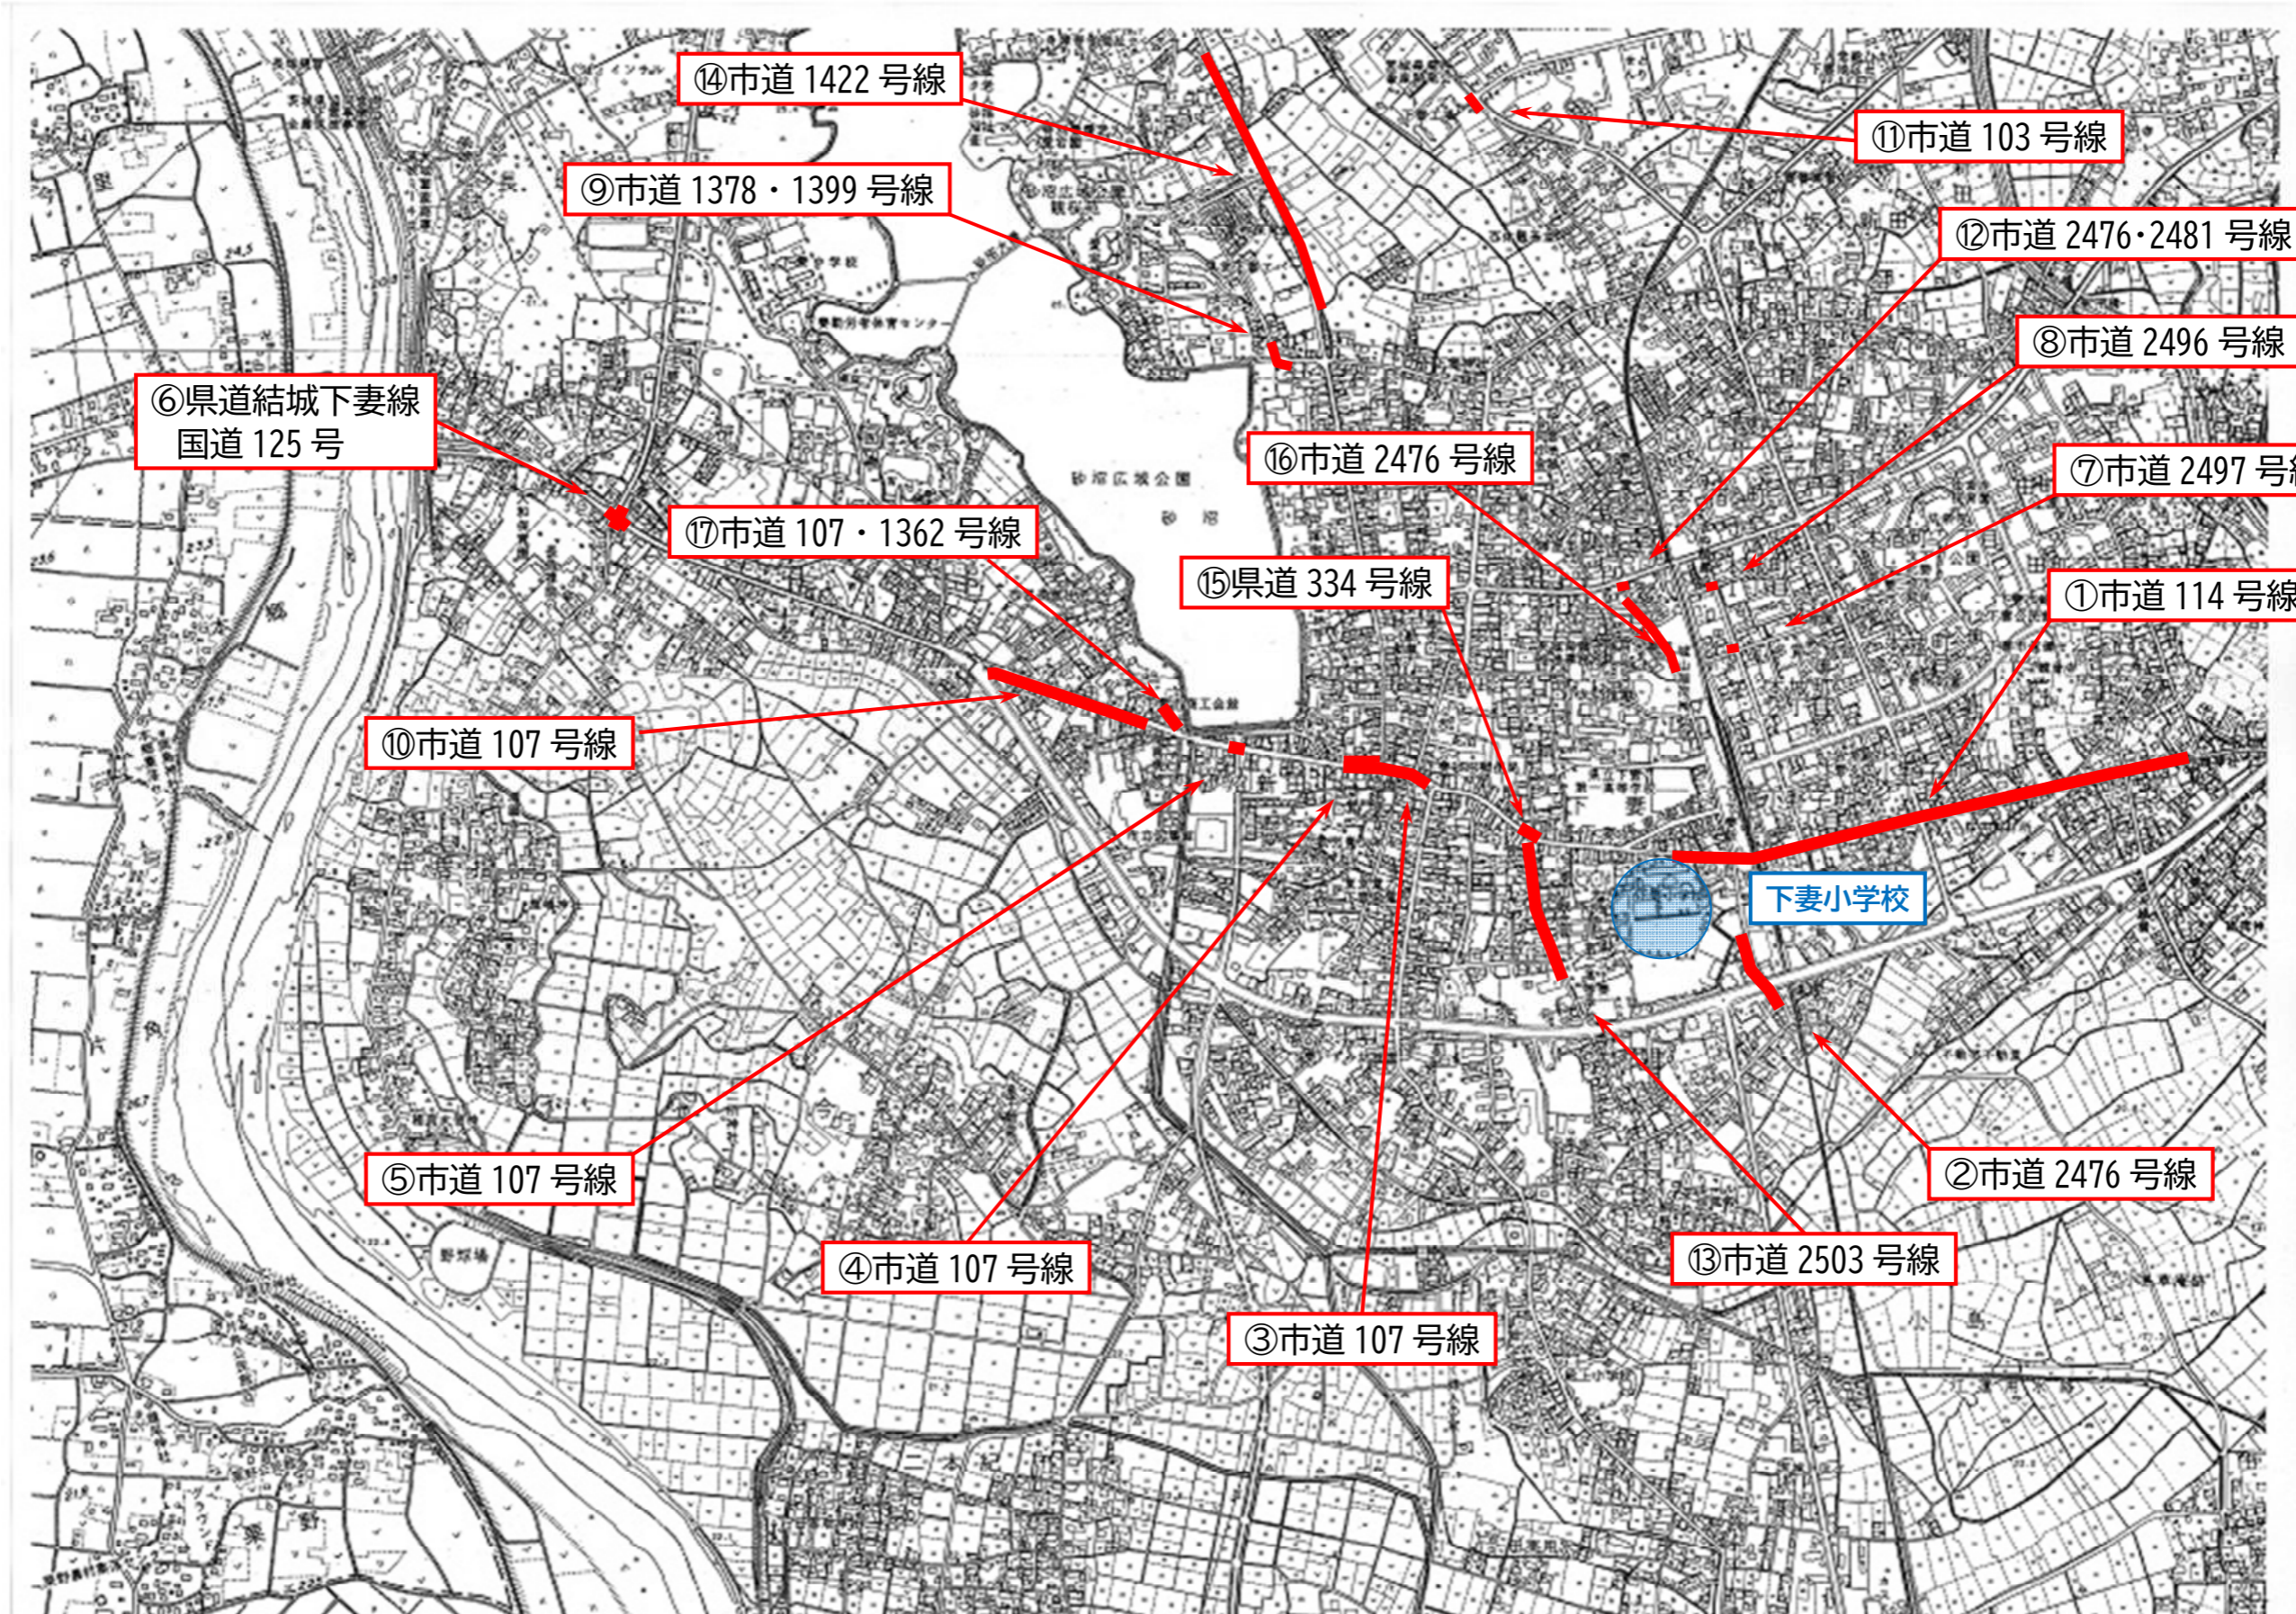

对策箇所図

《下妻小学校》

令和8年3月時点

対策箇所図

《大宝小学校1 / 2》

令和8年3月時点

対策箇所図

《大宝小学校2 / 2》

令和8年3月時点

対策箇所図

《騰波ノ江小学校》

令和8年3月時点

対策箇所図

《上妻小学校》

令和8年3月時点

対策箇所図

《総上小学校》

令和8年3月時点

対策箇所図

《豊加美小学校》

令和8年3月時点

対策箇所図

《高道祖小学校》

令和8年3月時点

対策箇所図

《宗道小学校》

令和8年3月時点

対策箇所図

《大形小学校》

令和8年3月時点

対策箇所図

《旧蚕飼小学校》