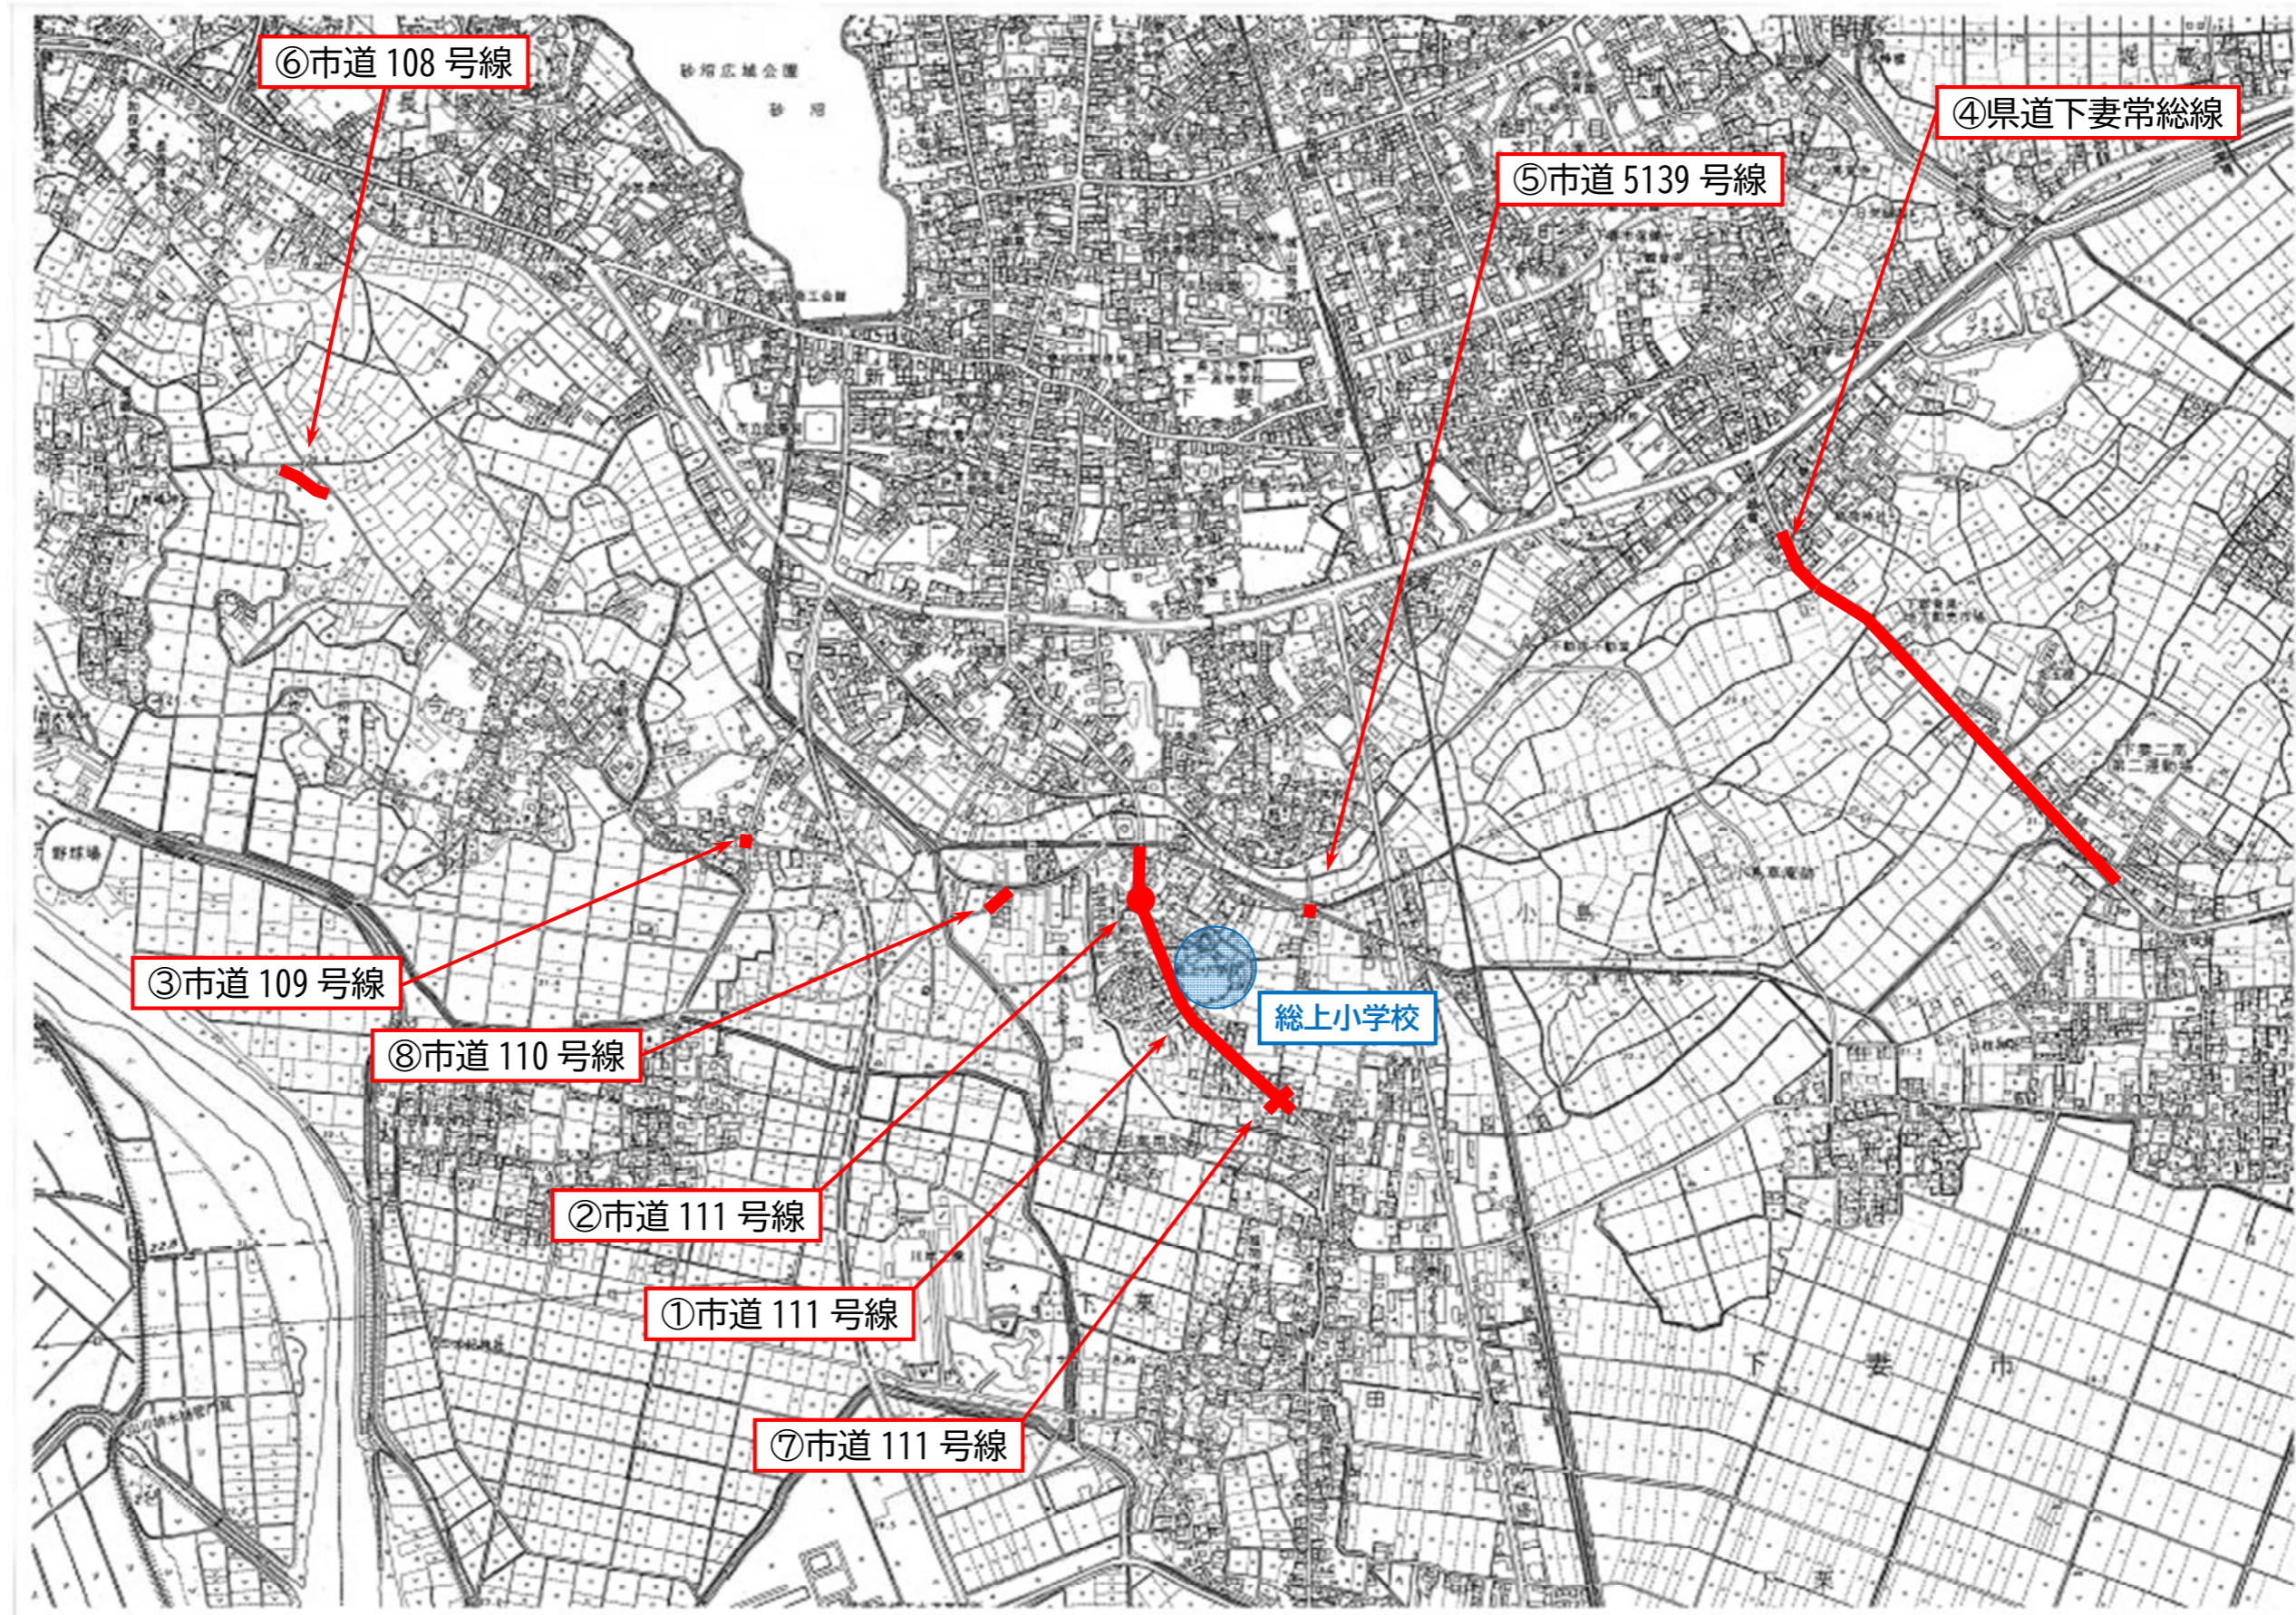

对策箇所図

《下妻小学校》

令和8年3月時点

対策箇所図

《大宝小学校1 / 2》

令和8年3月時点

対策箇所図

《大宝小学校2 / 2》

令和8年3月時点

対策箇所図

《騰波ノ江小学校》

令和8年3月時点

対策箇所図

《上妻小学校》

令和8年3月時点

対策箇所図

《総上小学校》

令和8年3月時点

対策箇所図

《豊加美小学校》

令和8年3月時点

対策箇所図

《高道祖小学校》

令和8年3月時点

対策箇所図

《宗道小学校》

令和8年3月時点

対策箇所図

《大形小学校》

令和8年3月時点

対策箇所図

《旧蚕飼小学校》