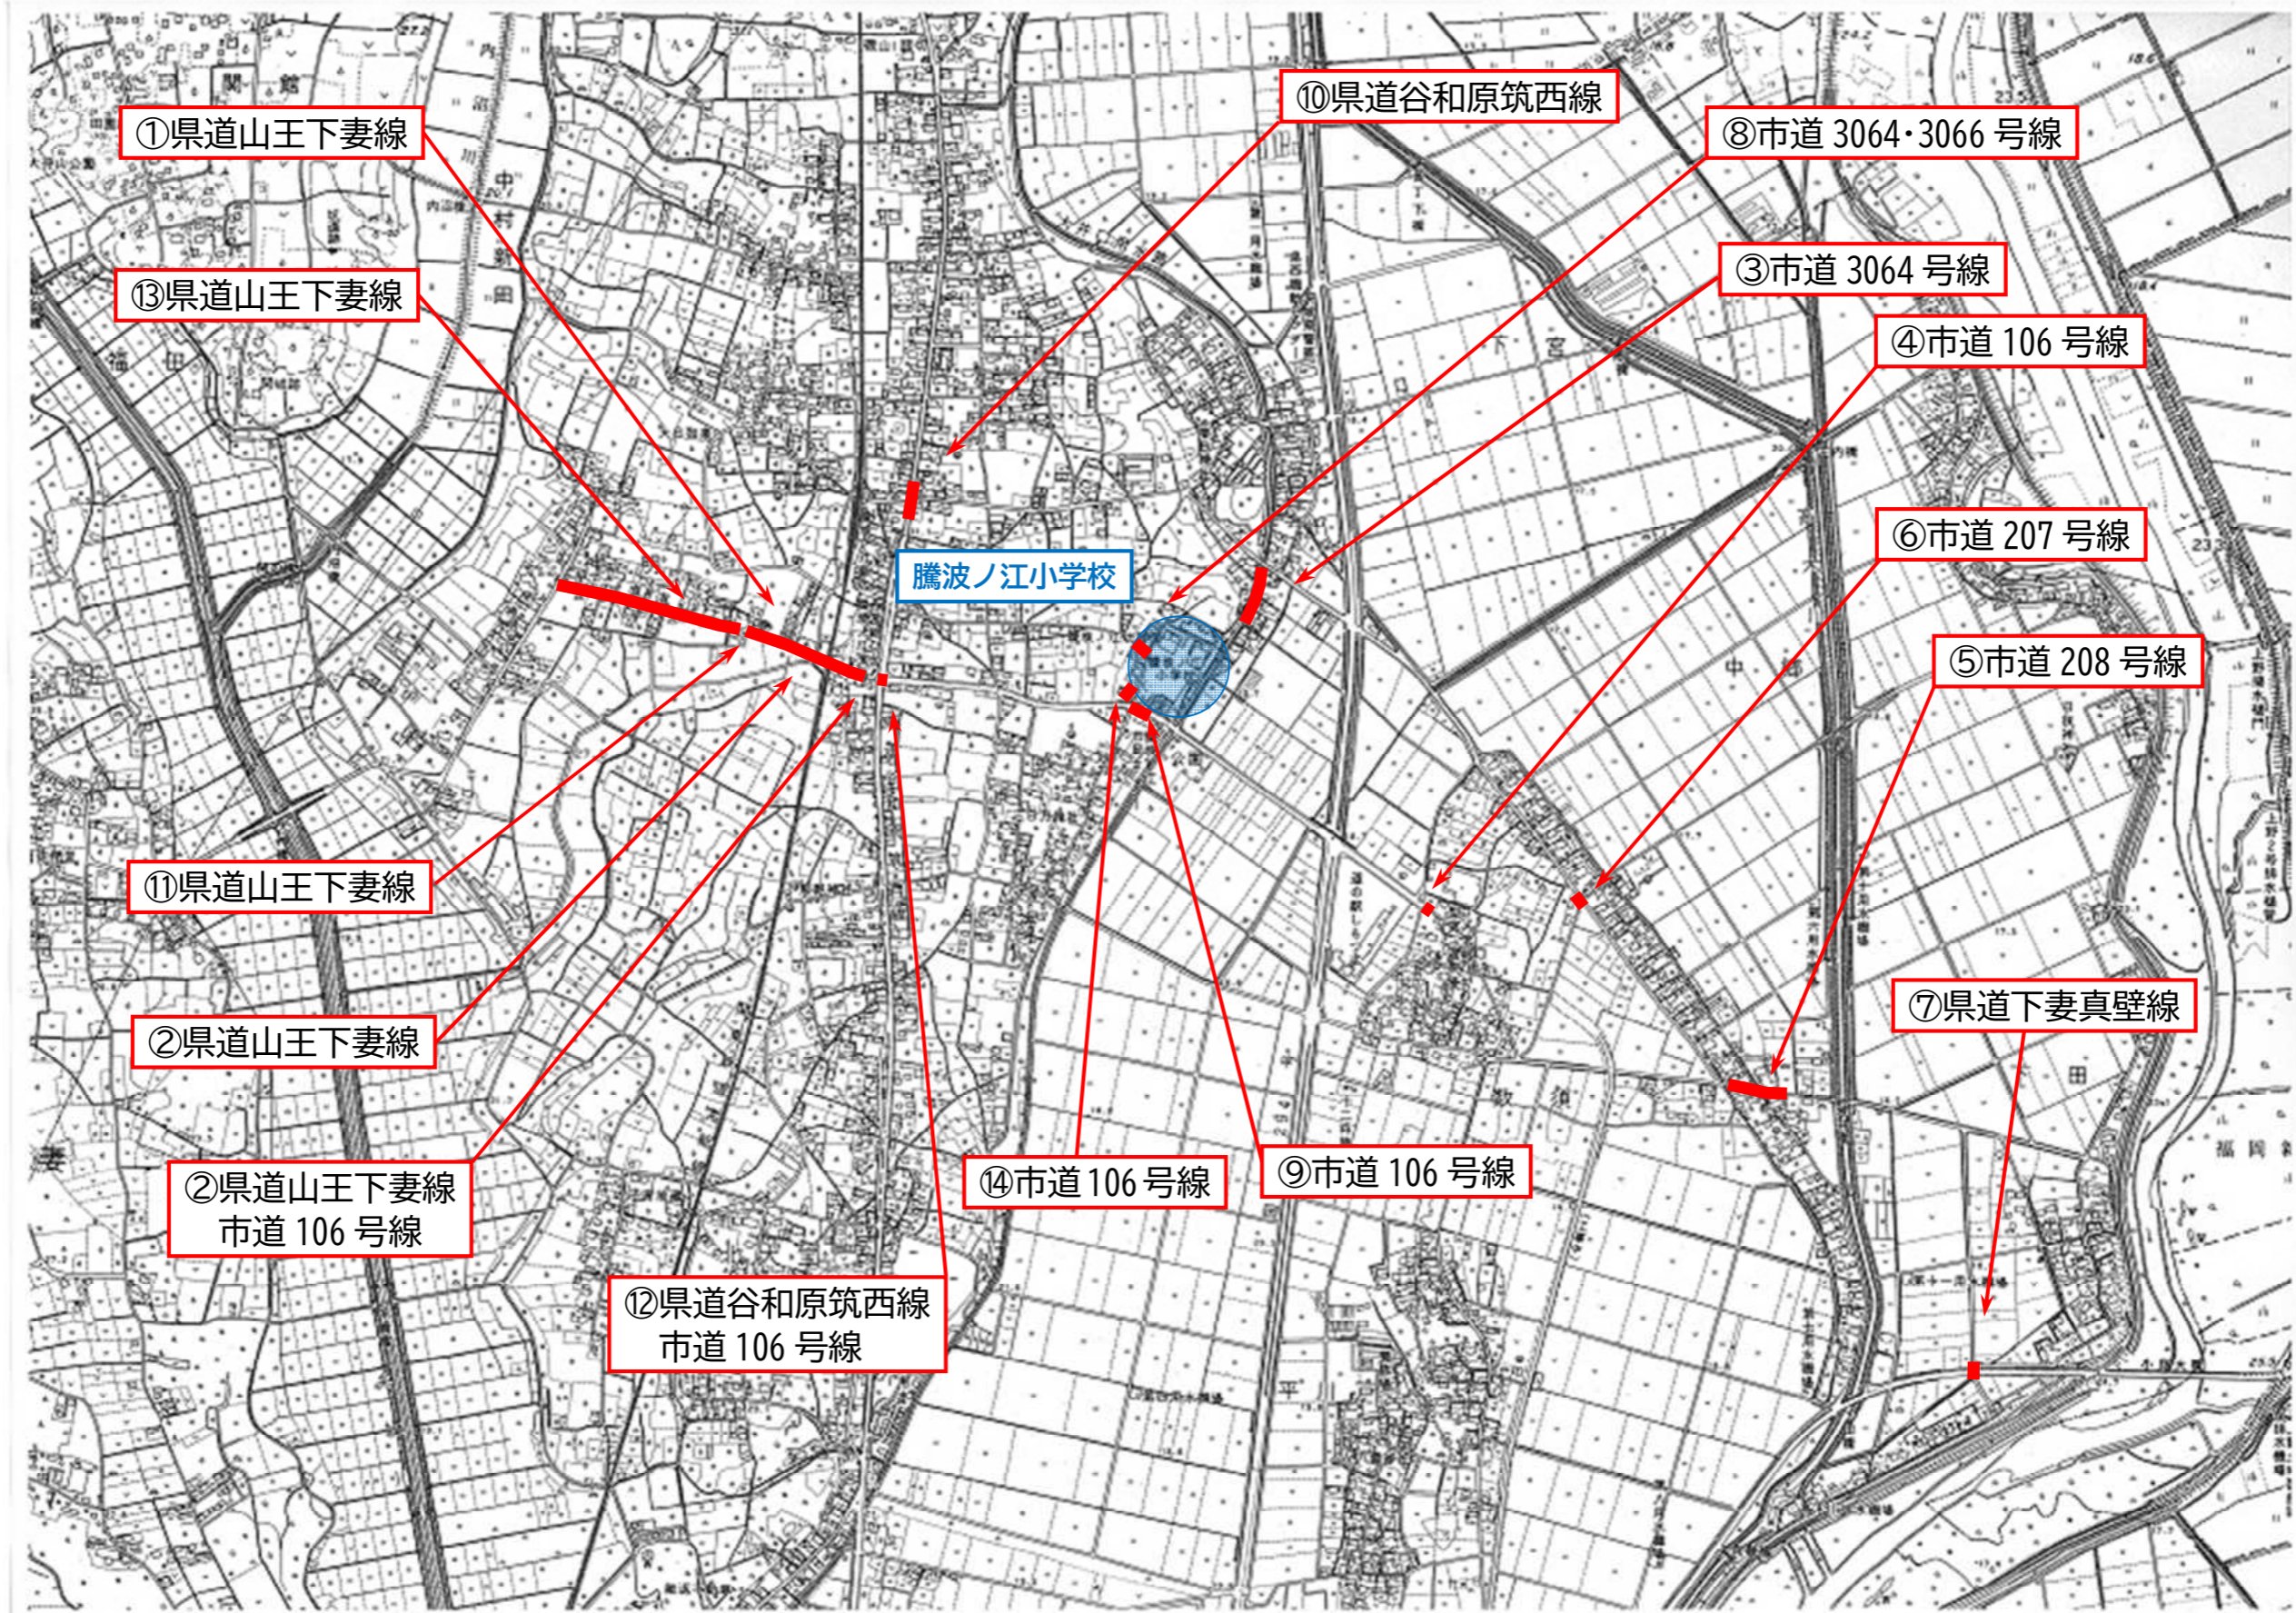

对策箇所図

《下妻小学校》

令和8年3月時点

対策箇所図

《大宝小学校1 / 2》

令和8年3月時点

対策箇所図

《大宝小学校2 / 2》

令和8年3月時点

対策箇所図

《騰波ノ江小学校》

令和8年3月時点

対策箇所図

《上妻小学校》

令和8年3月時点

対策箇所図

《総上小学校》

令和8年3月時点

対策箇所図

《豊加美小学校》

令和8年3月時点

対策箇所図

《高道祖小学校》

令和8年3月時点

対策箇所図

《宗道小学校》

令和8年3月時点

対策箇所図

《大形小学校》

令和8年3月時点

対策箇所図

《旧蚕飼小学校》