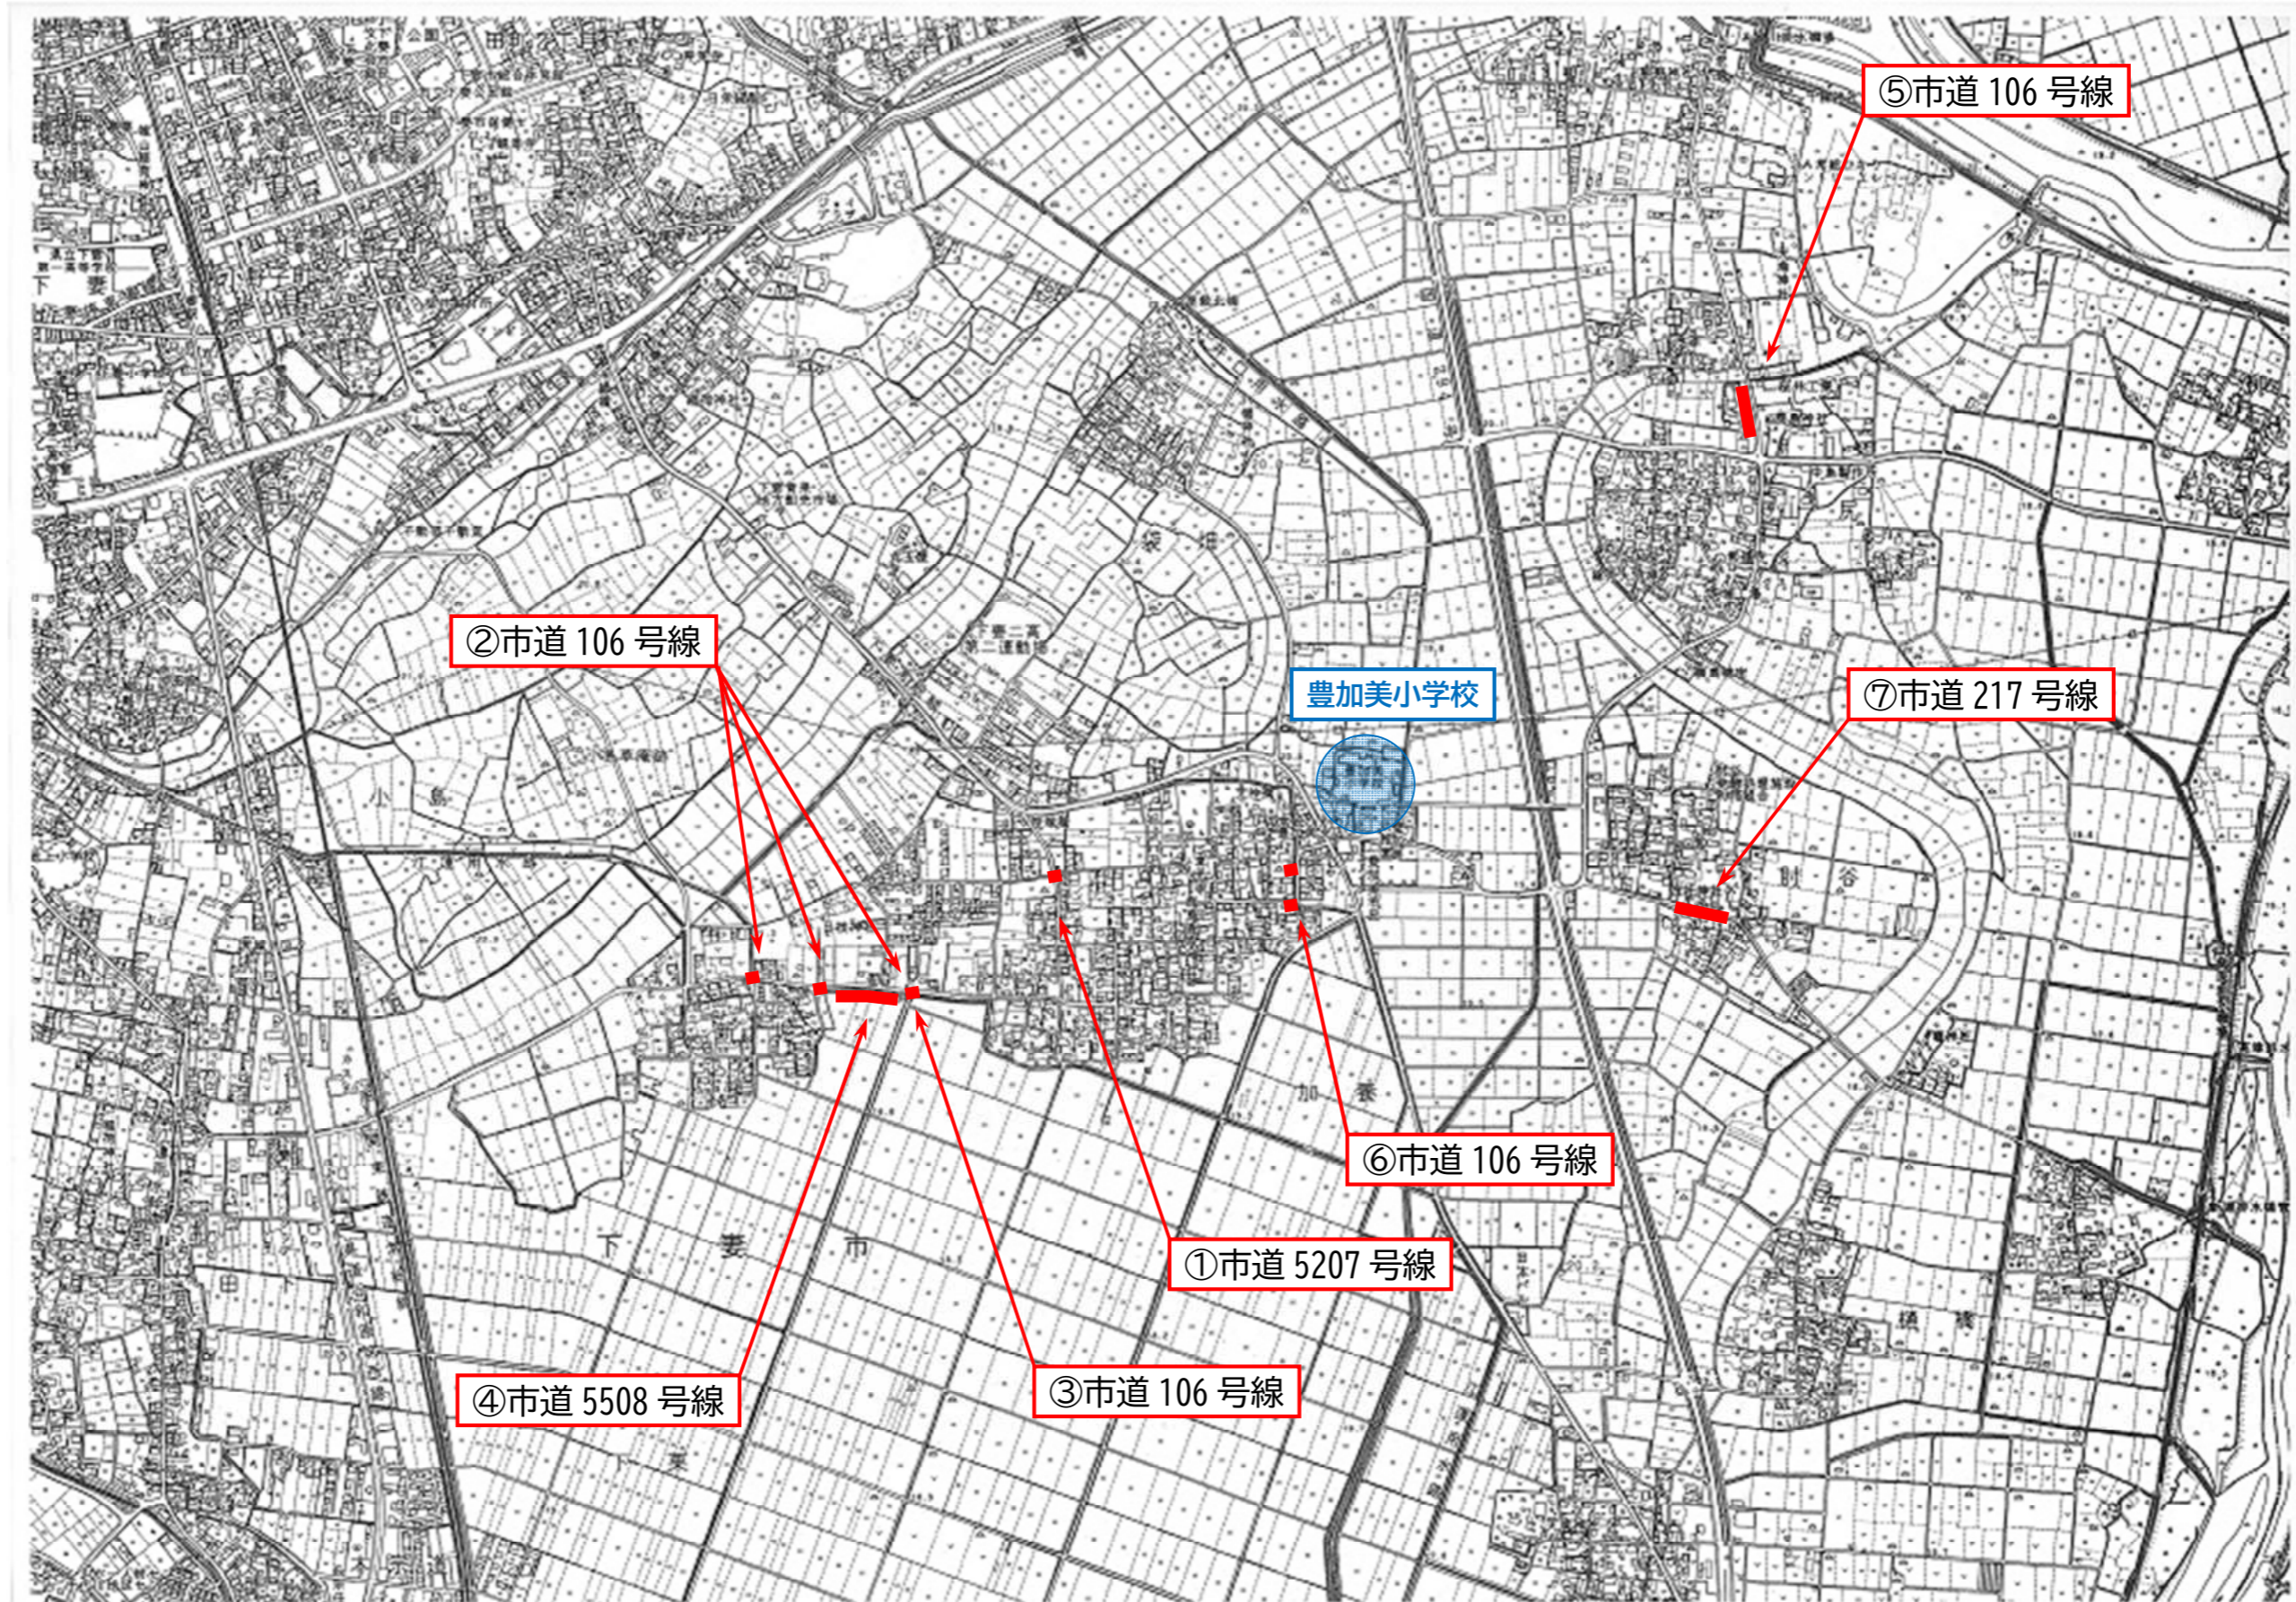

《総上小学校》

令和8年3月時点

対策箇所図

《豊加美小学校》

令和8年3月時点

対策箇所図

《高道祖小学校》

令和8年3月時点

対策箇所図

《宗道小学校》

令和8年3月時点

対策箇所図

《大形小学校》

令和8年3月時点

対策箇所図

《旧蚕飼小学校》