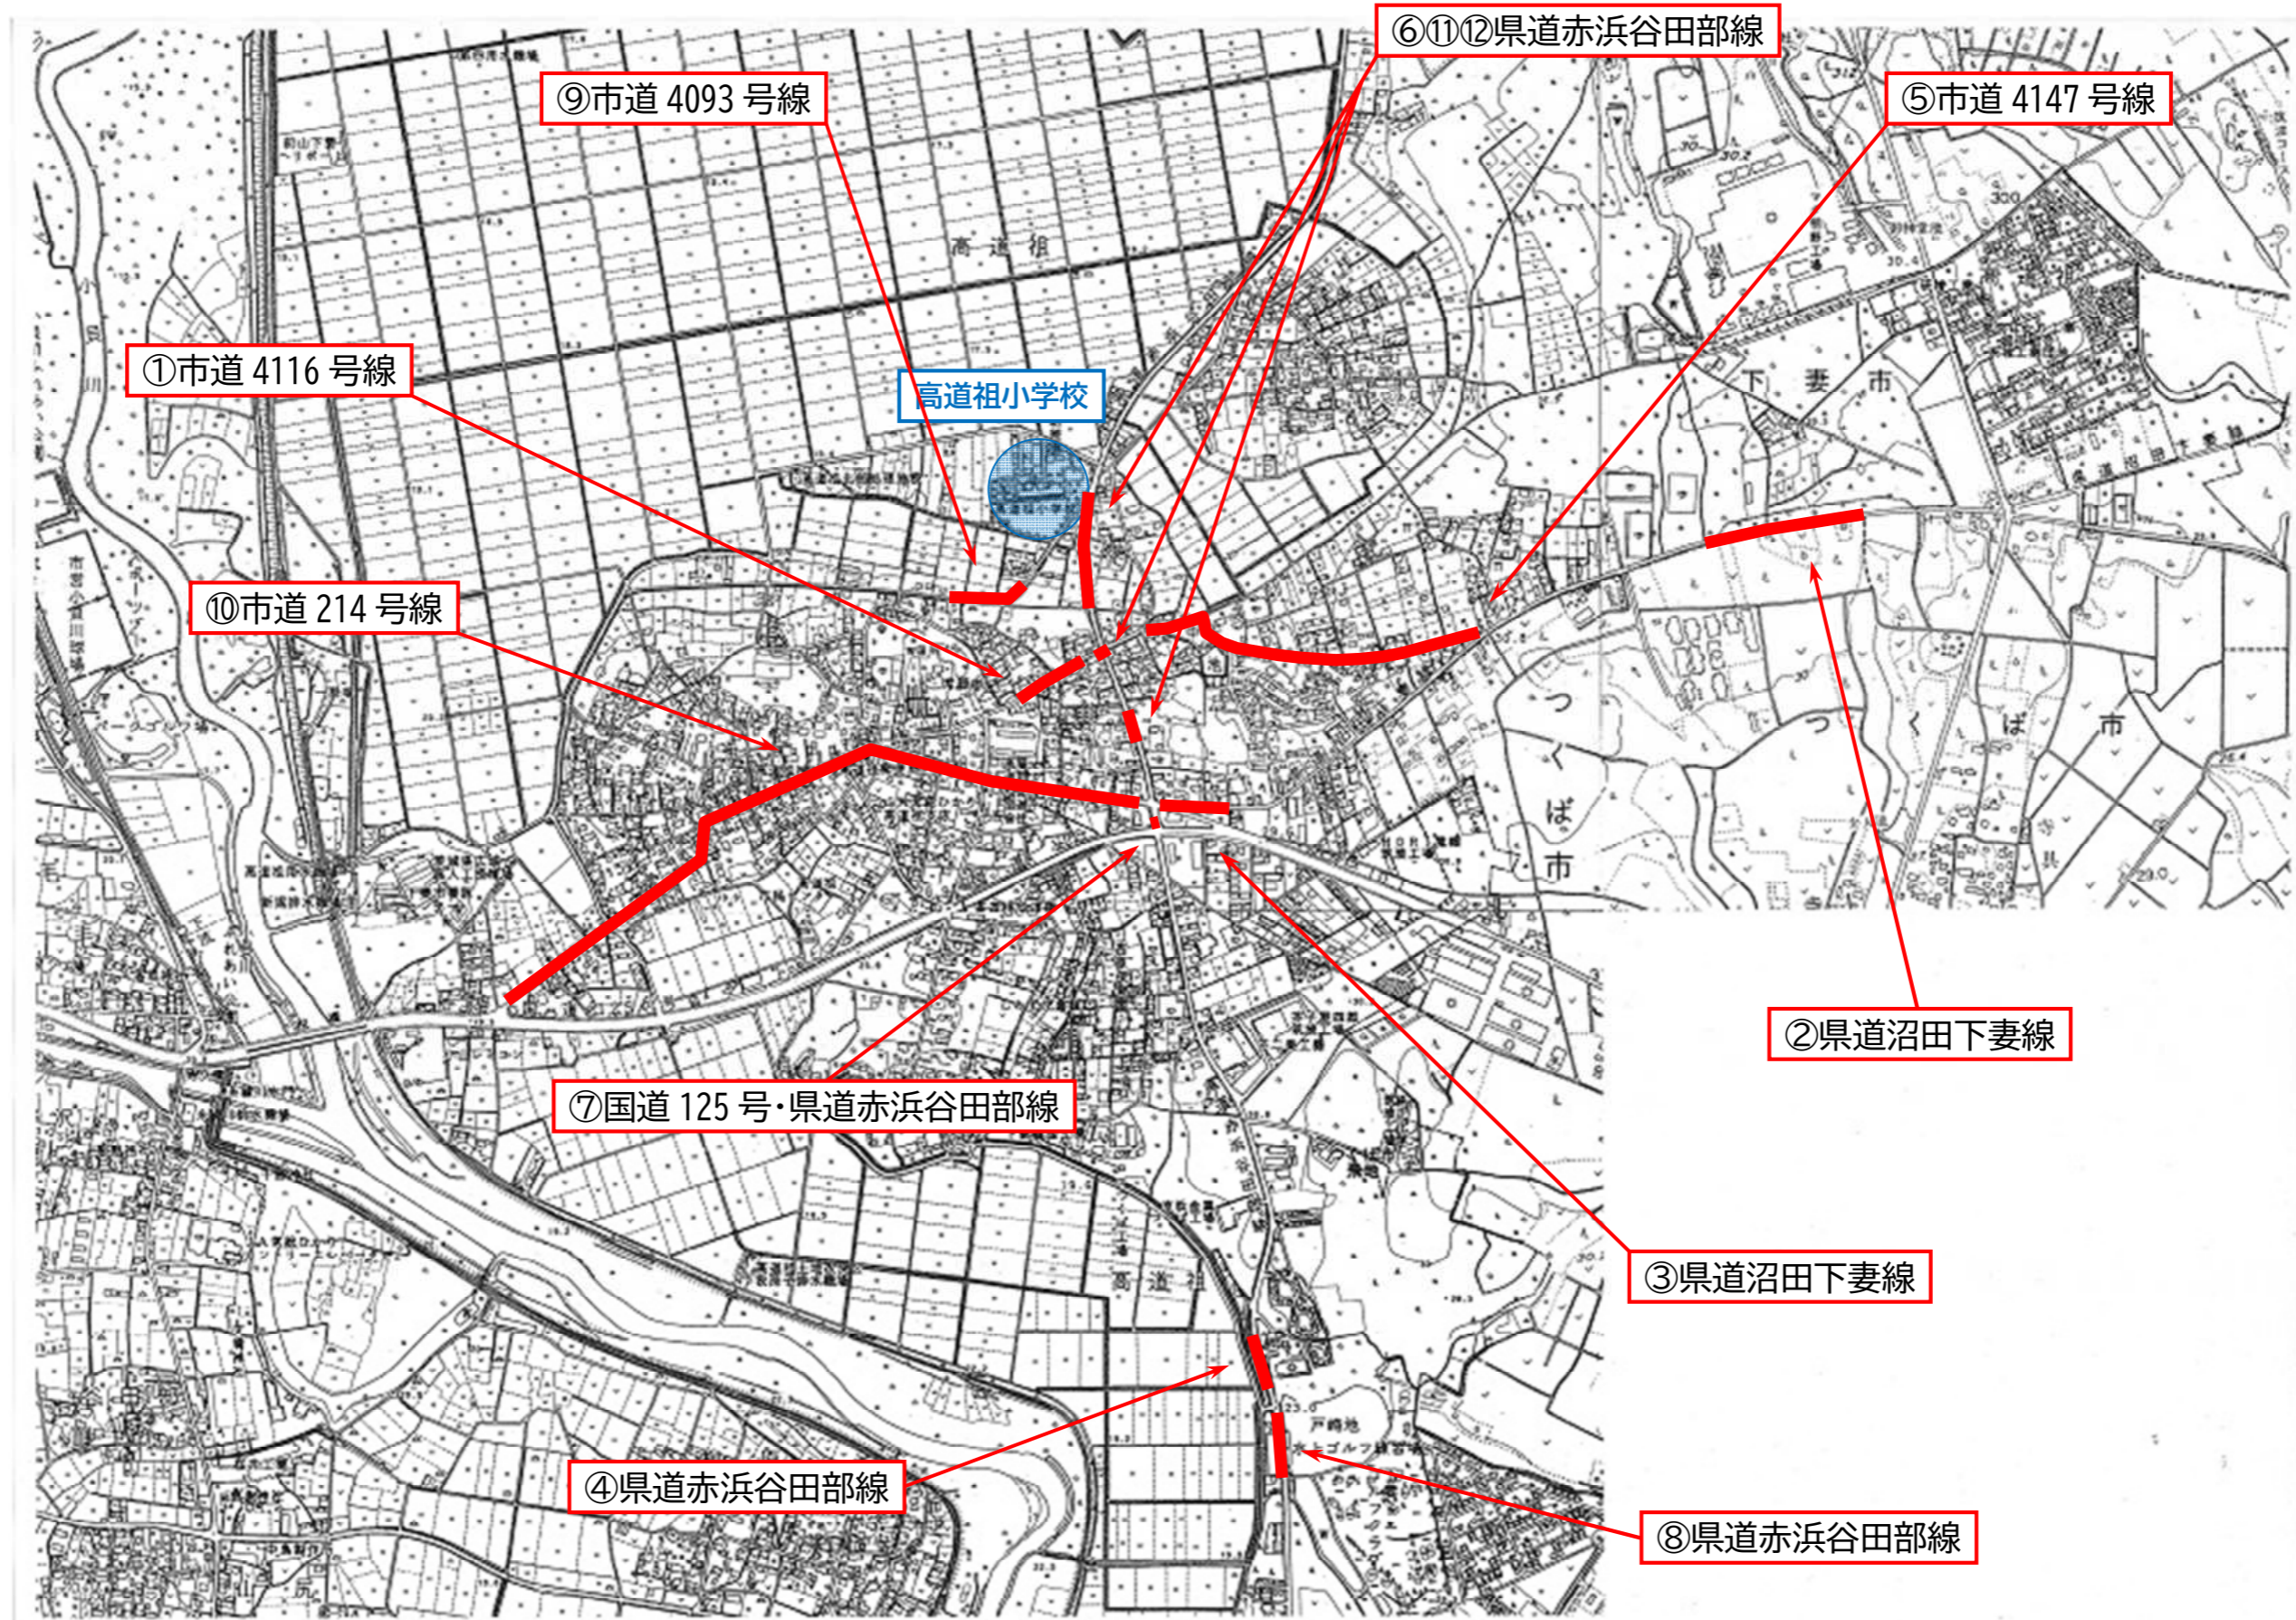

《総上小学校》

令和8年3月時点

対策箇所図

《豊加美小学校》

令和8年3月時点

対策箇所図

《高道祖小学校》

令和8年3月時点

対策箇所図

《宗道小学校》

令和8年3月時点

対策箇所図

《大形小学校》

令和8年3月時点

対策箇所図

《旧蚕飼小学校》