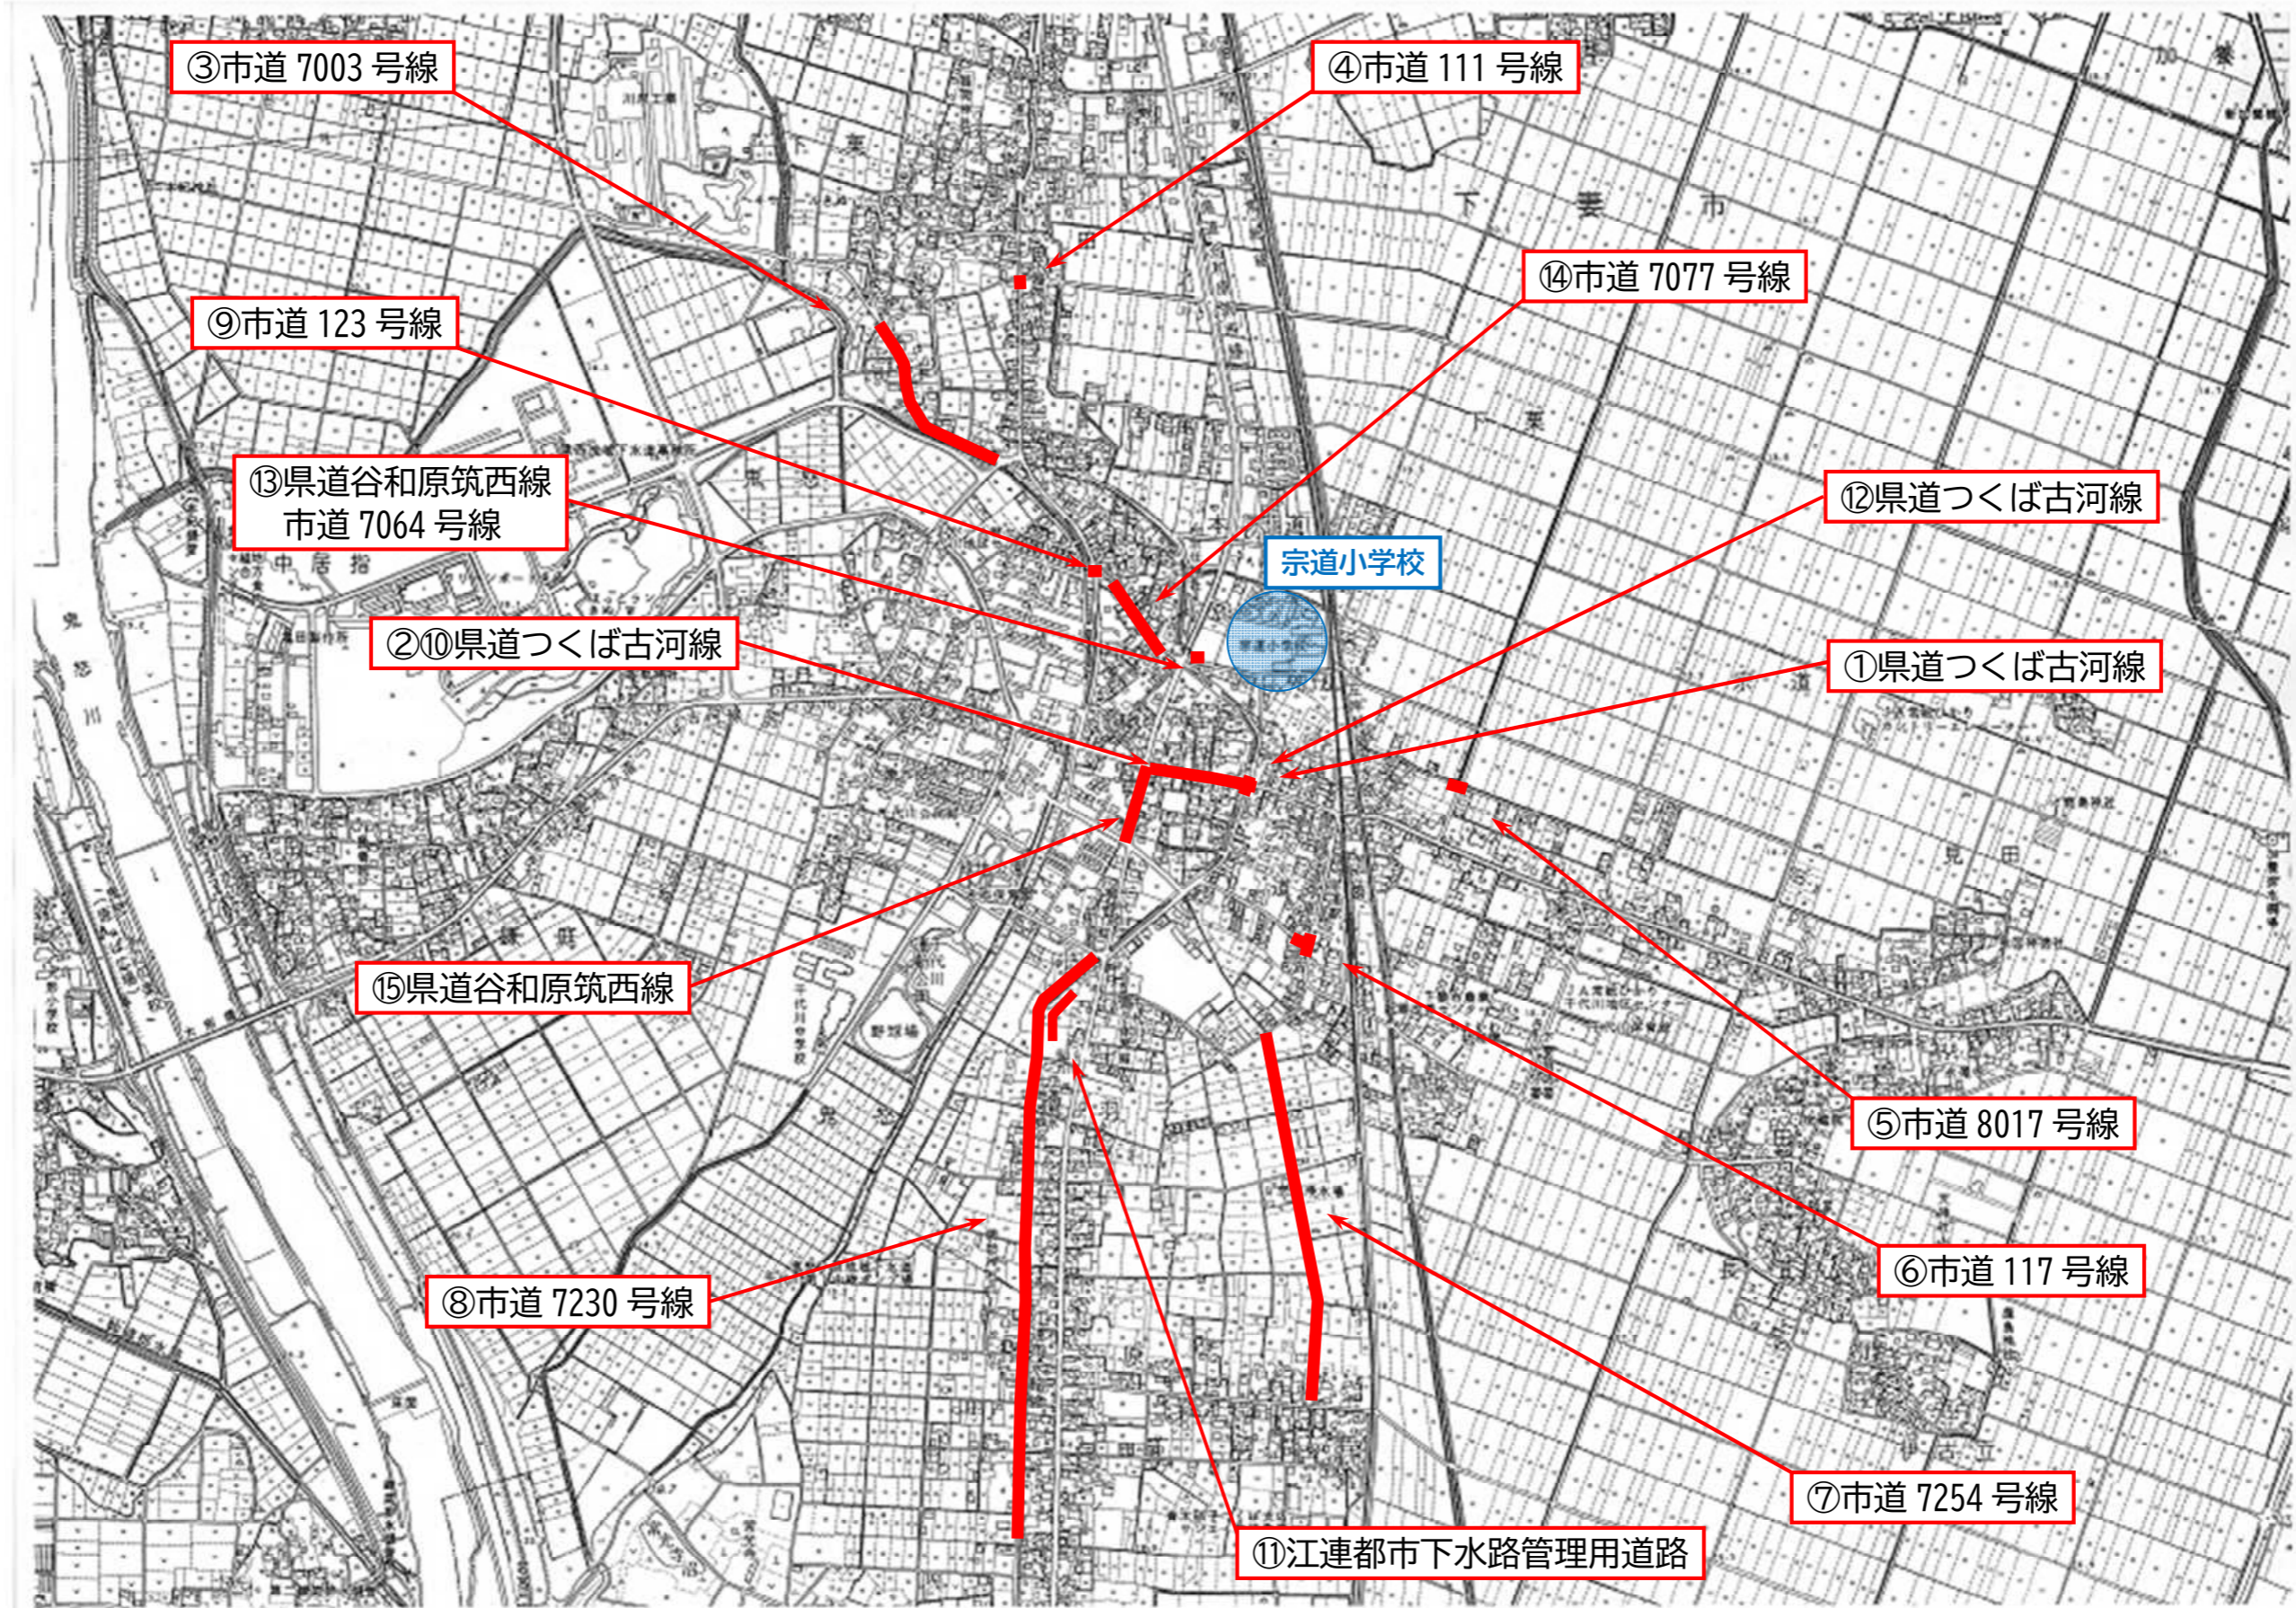

《総上小学校》

令和8年3月時点

対策箇所図

《豊加美小学校》

令和8年3月時点

対策箇所図

《高道祖小学校》

令和8年3月時点

対策箇所図

《宗道小学校》

令和8年3月時点

対策箇所図

《大形小学校》

令和8年3月時点

対策箇所図

《旧蚕飼小学校》