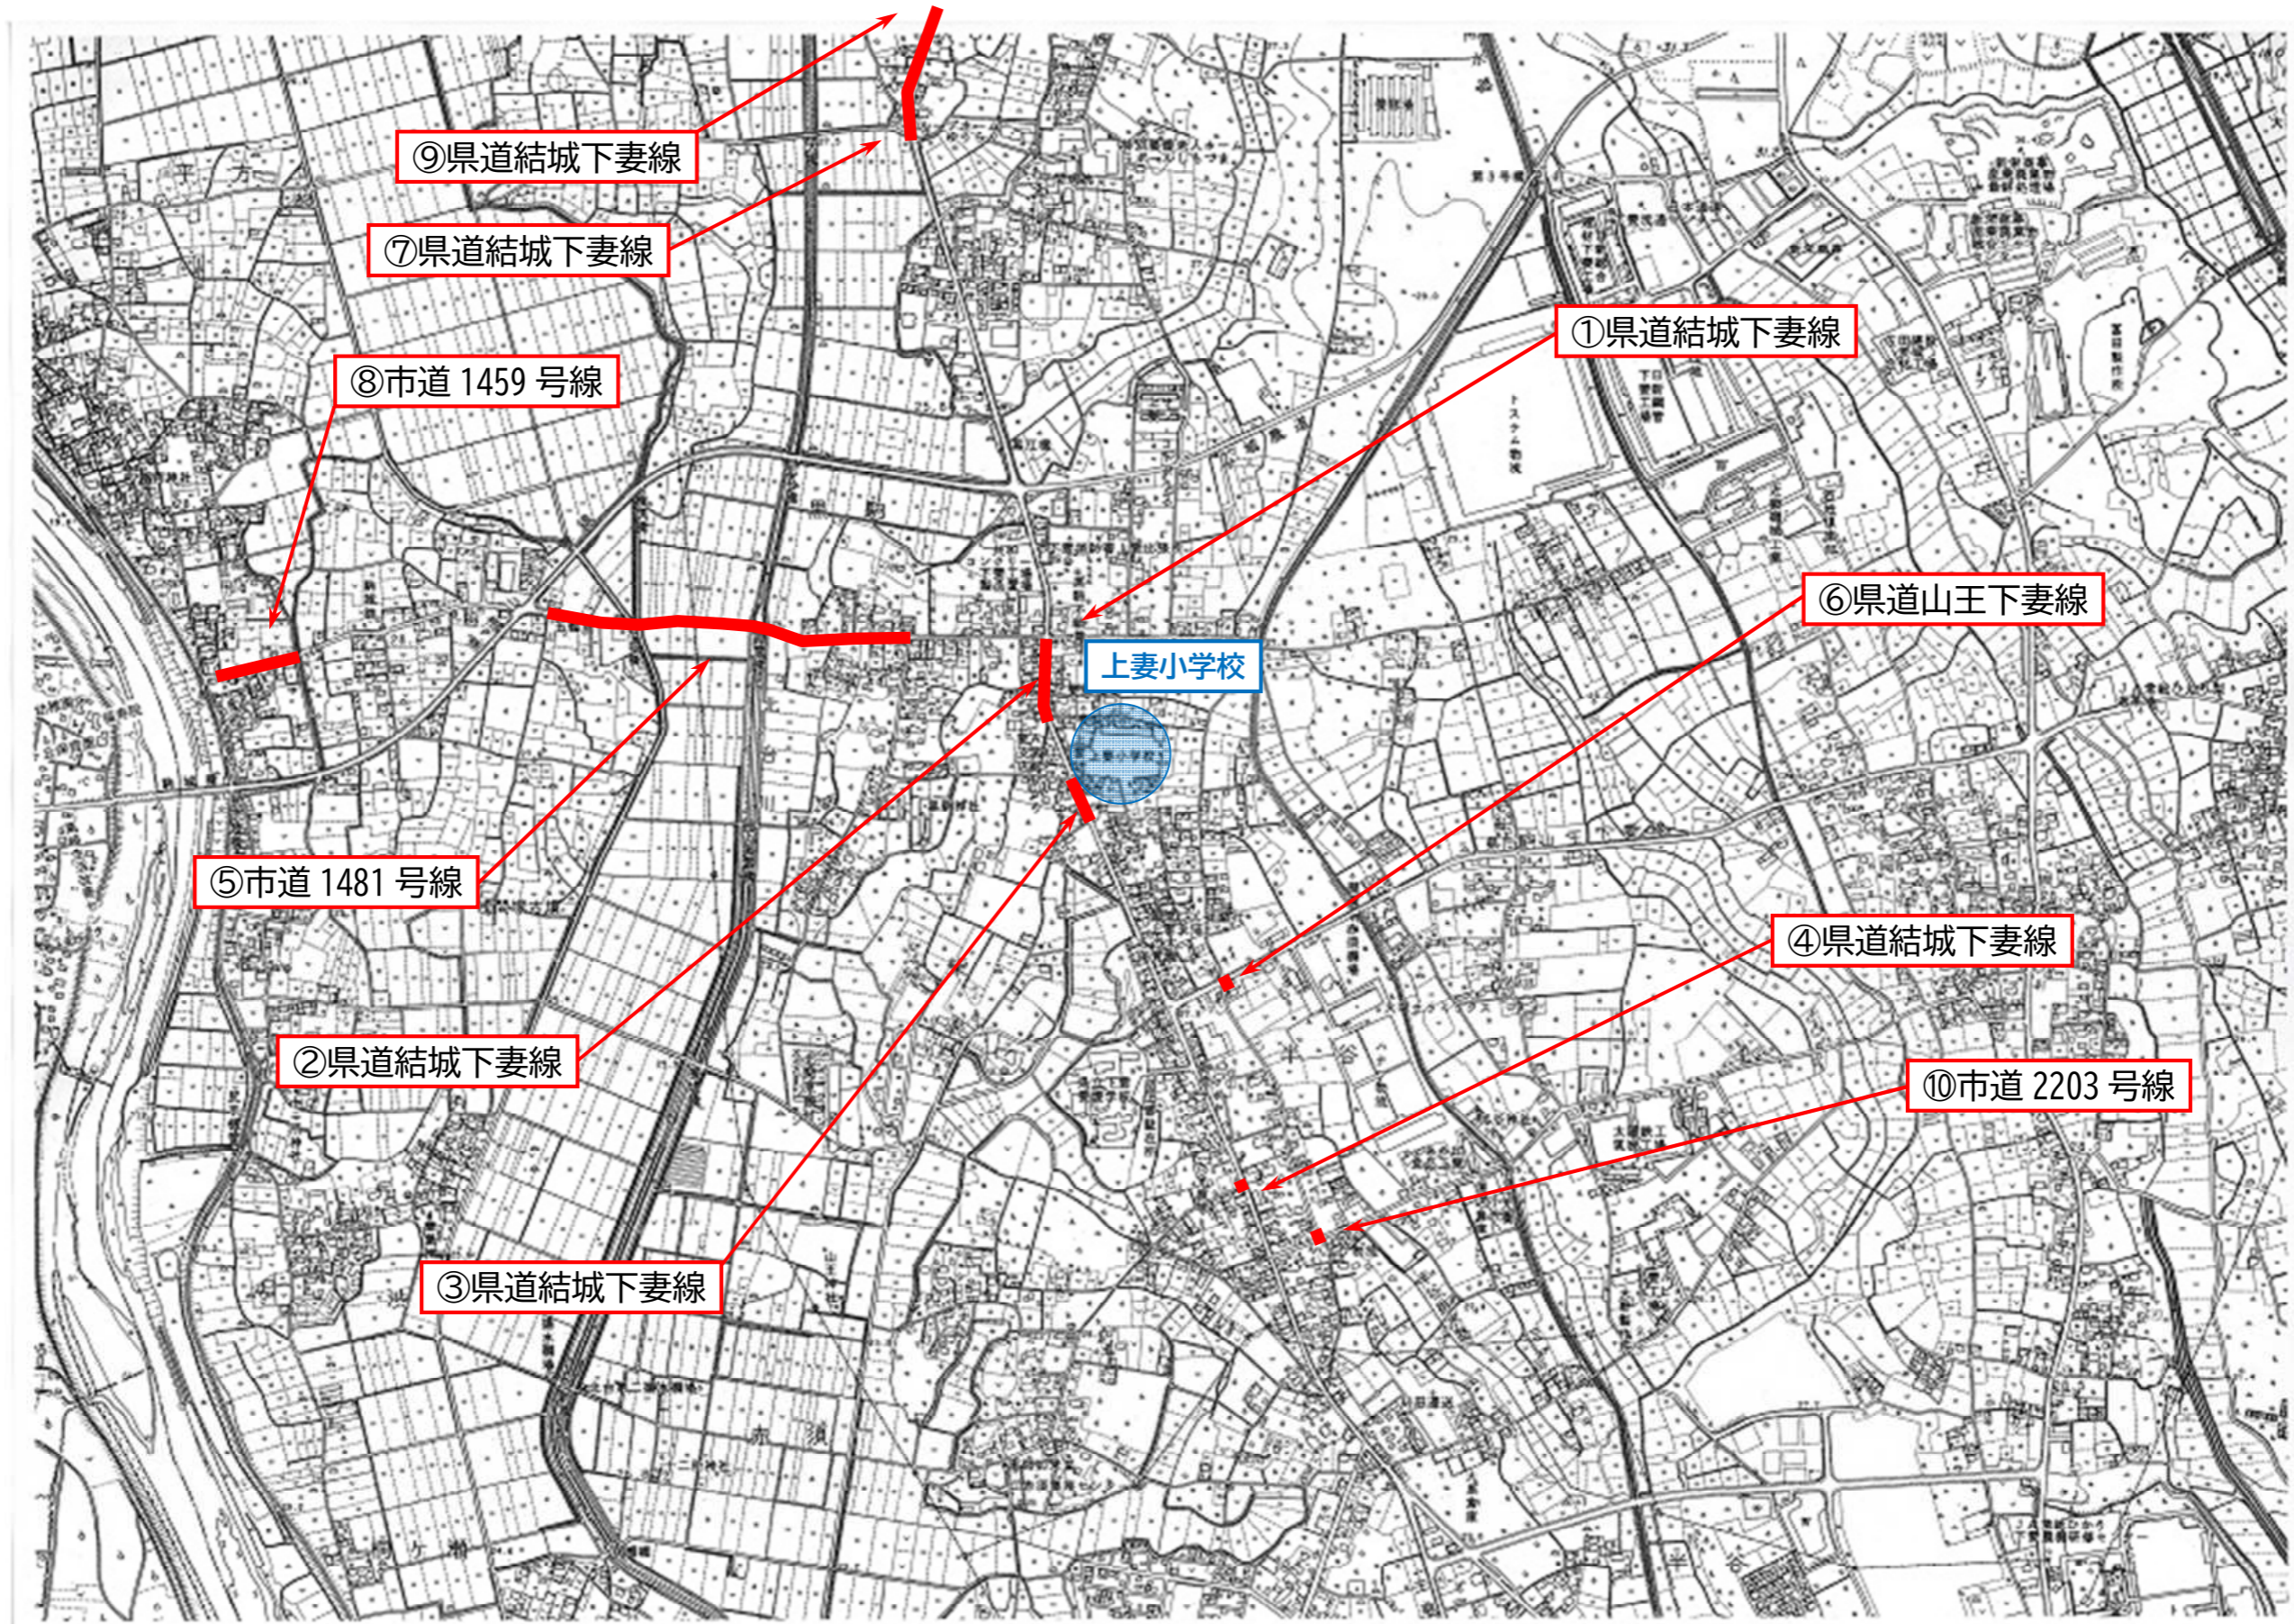

对策箇所図

《下妻小学校》

令和8年3月時点

対策箇所図

《大宝小学校1 / 2》

令和8年3月時点

対策箇所図

《大宝小学校2 / 2》

令和8年3月時点

対策箇所図

《騰波ノ江小学校》

令和8年3月時点

対策箇所図

《上妻小学校》

令和8年3月時点

対策箇所図

《総上小学校》

令和8年3月時点

対策箇所図

《豊加美小学校》

令和8年3月時点

対策箇所図

《高道祖小学校》

令和8年3月時点

対策箇所図

《宗道小学校》

令和8年3月時点

対策箇所図

《大形小学校》

令和8年3月時点

対策箇所図

《旧蚕飼小学校》