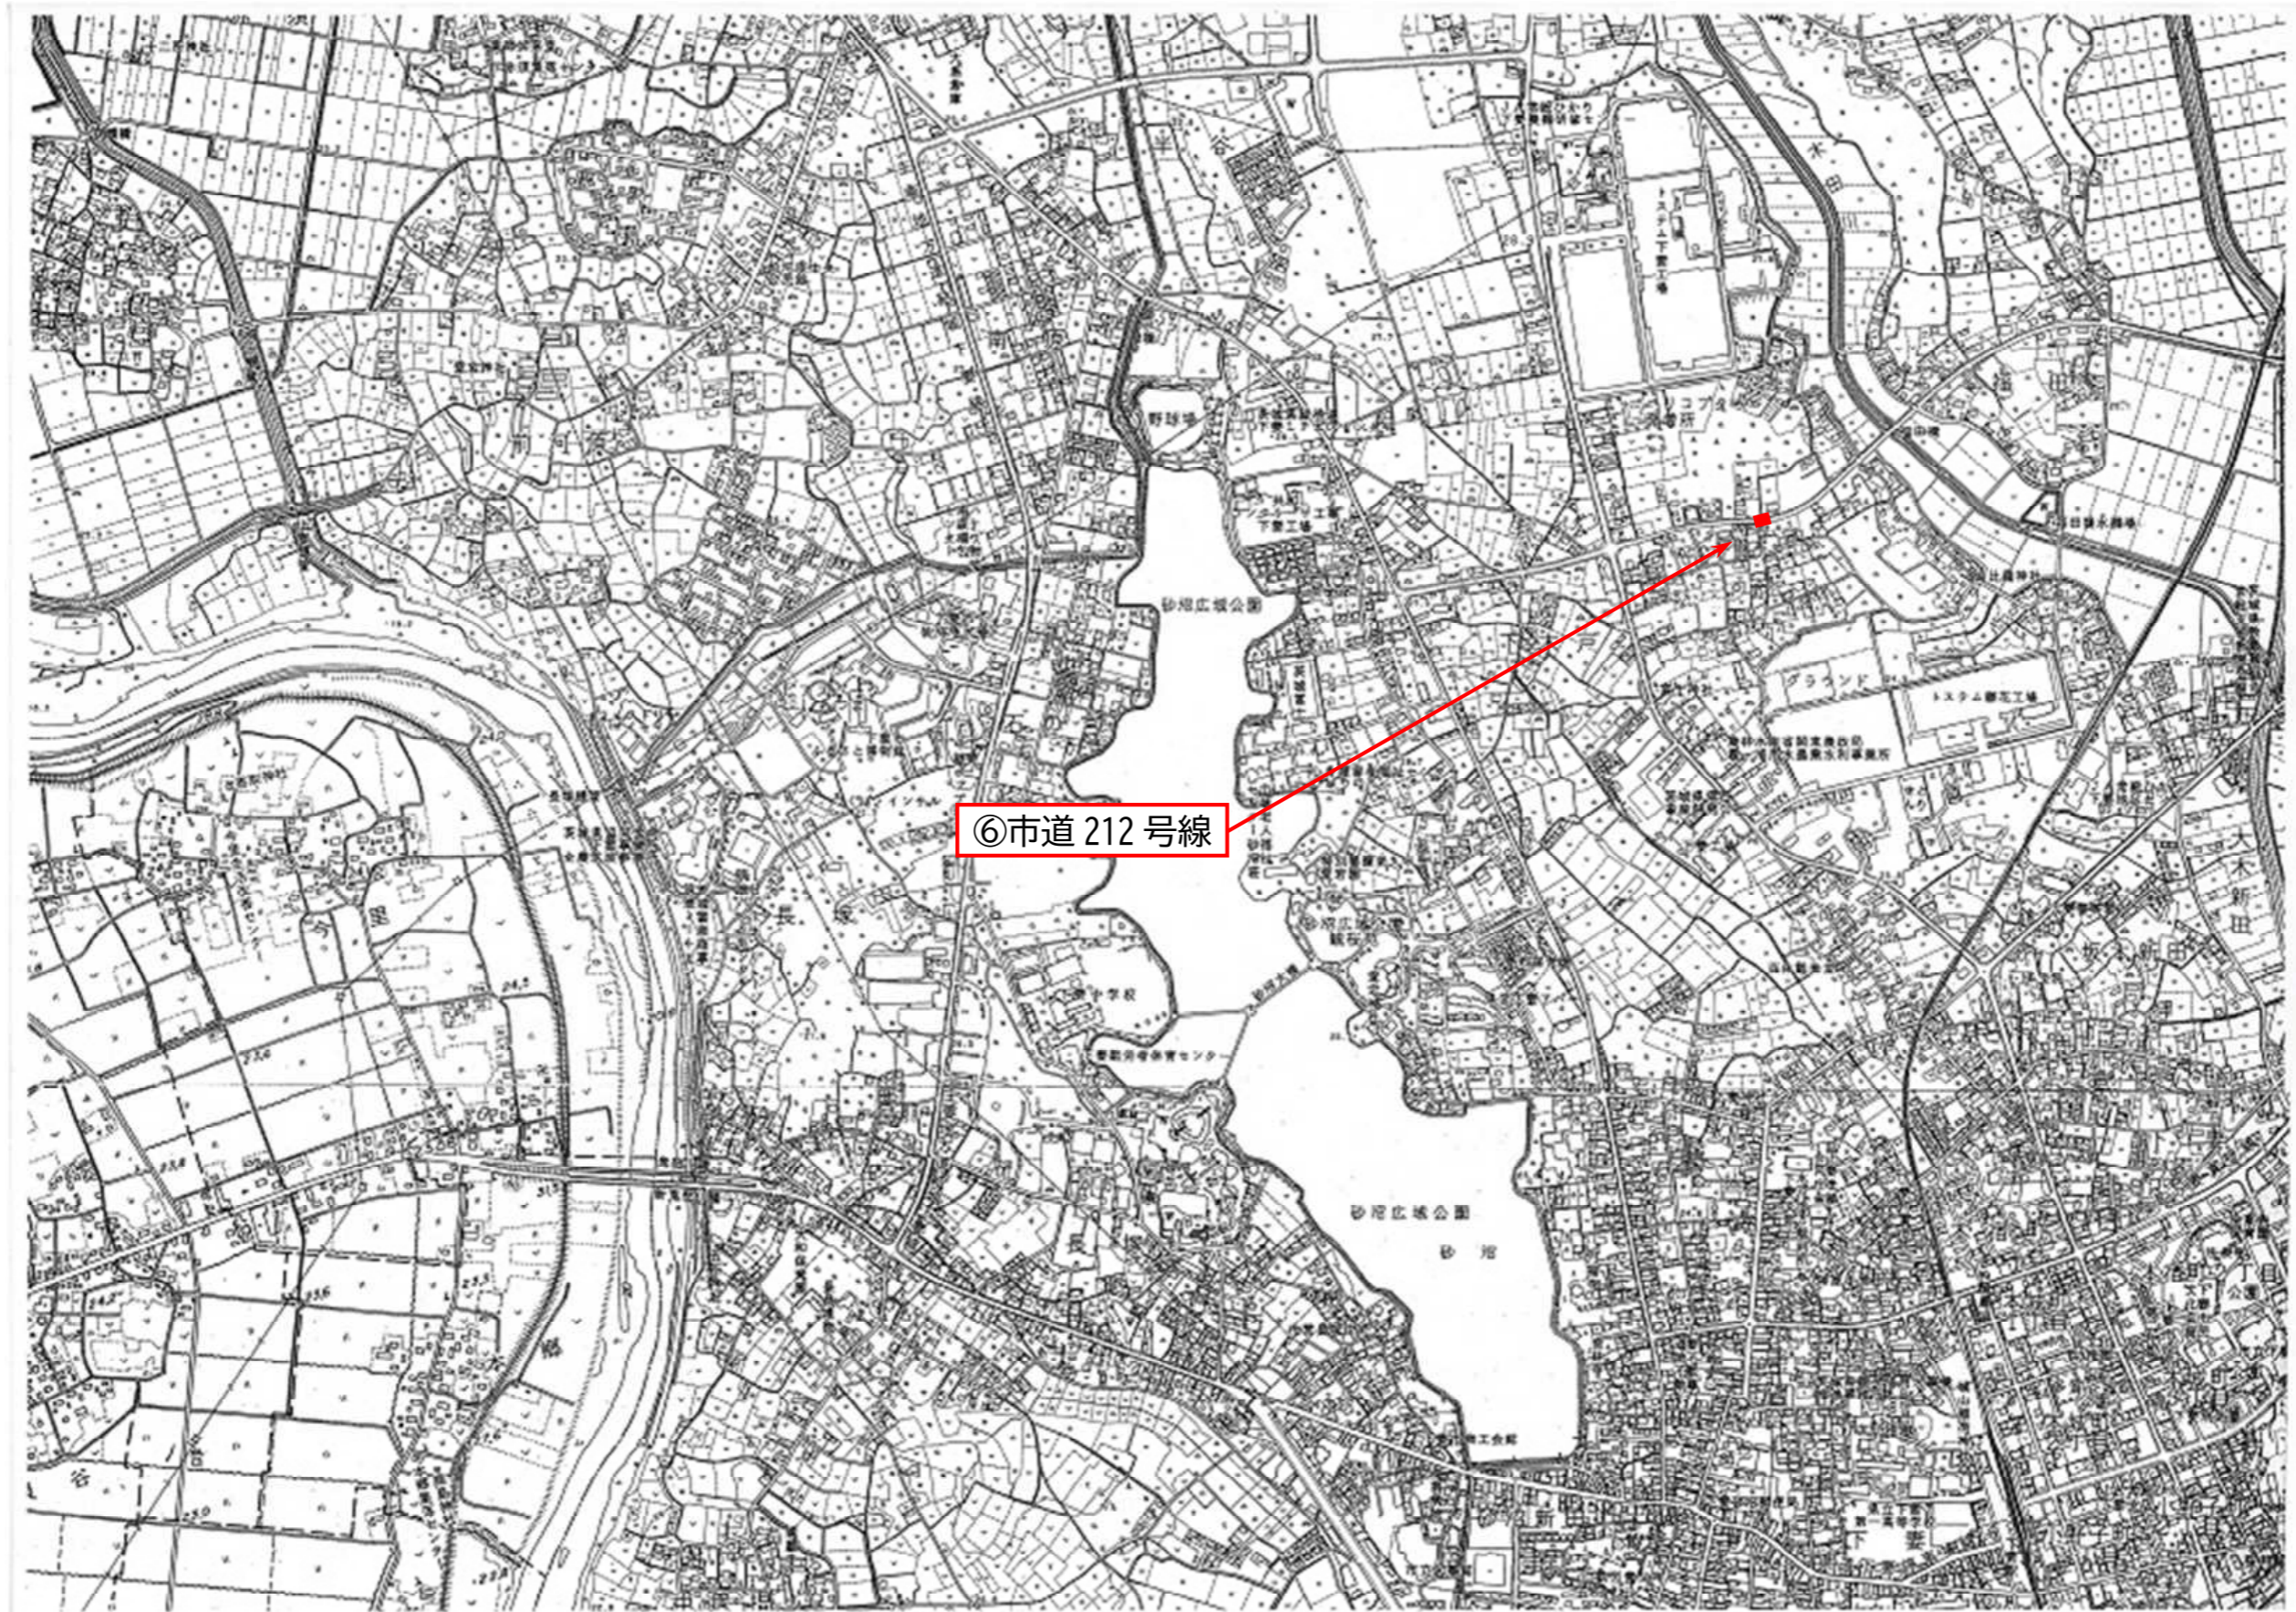

対策箇所図

《大宝小学校2 / 2》

令和8年3月時点