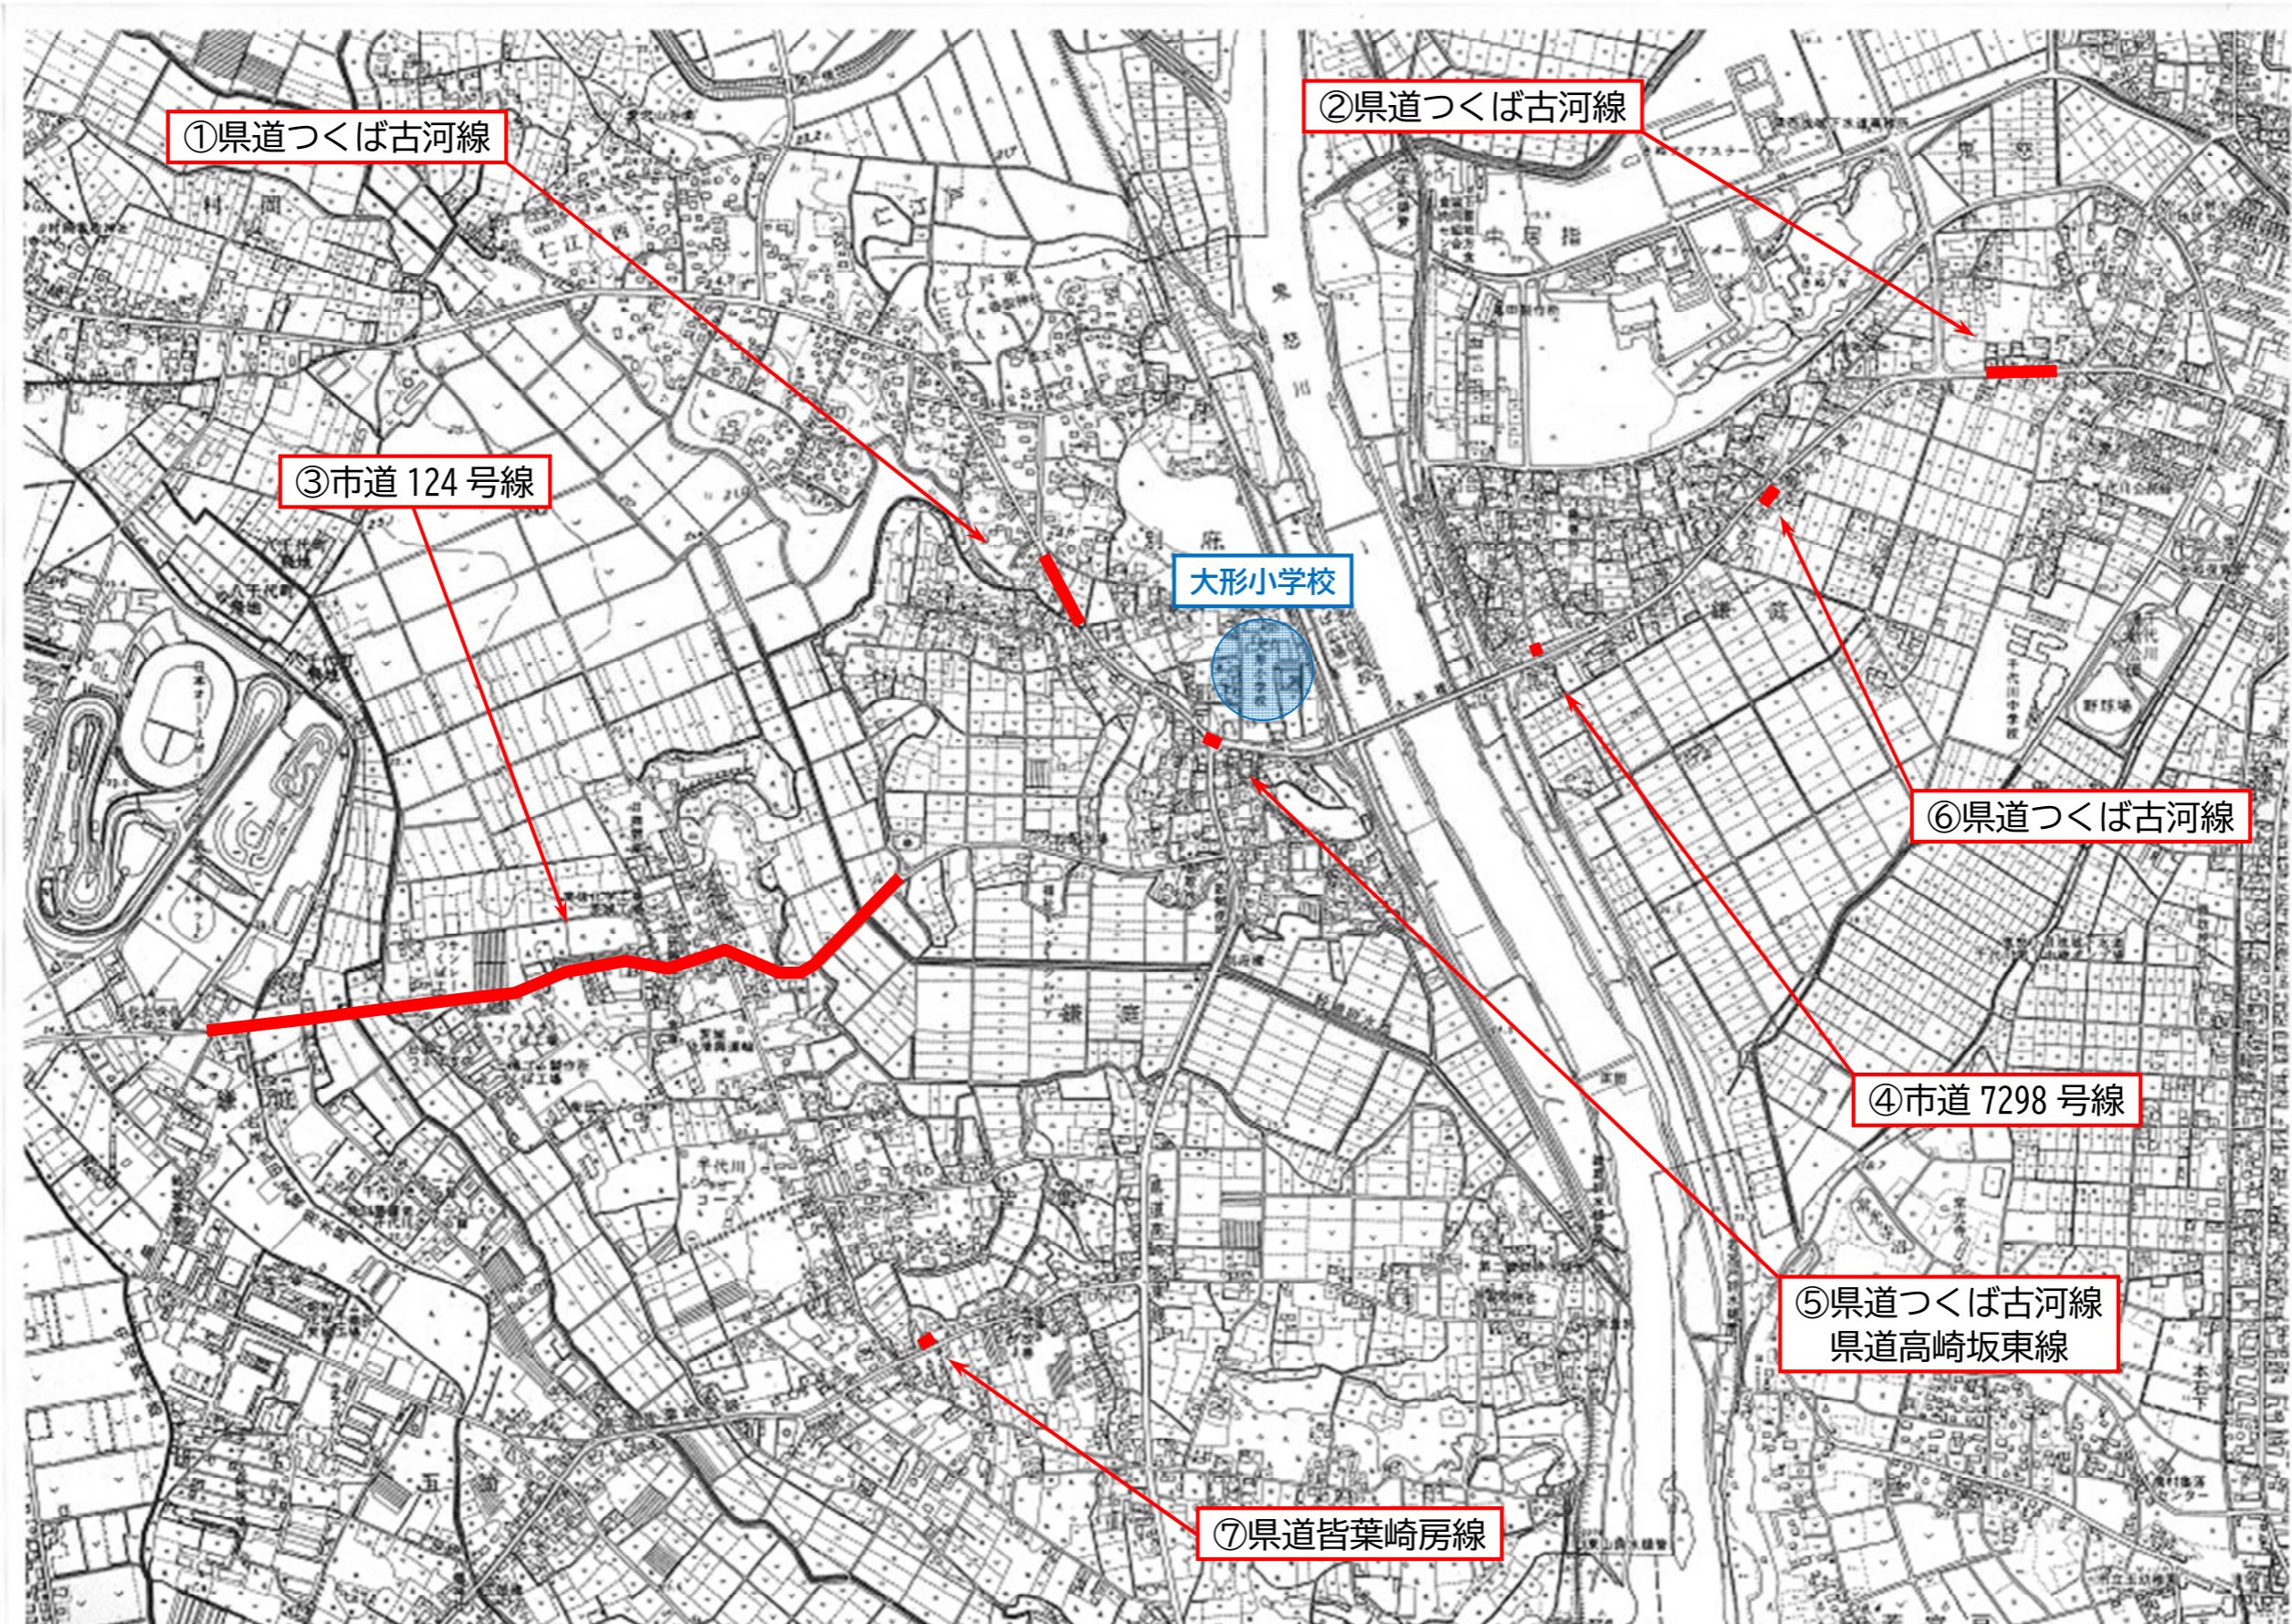

対策箇所図

《宗道小学校》

令和8年3月時点

対策箇所図

《大形小学校》

令和8年3月時点

対策箇所図

《旧蚕飼小学校》