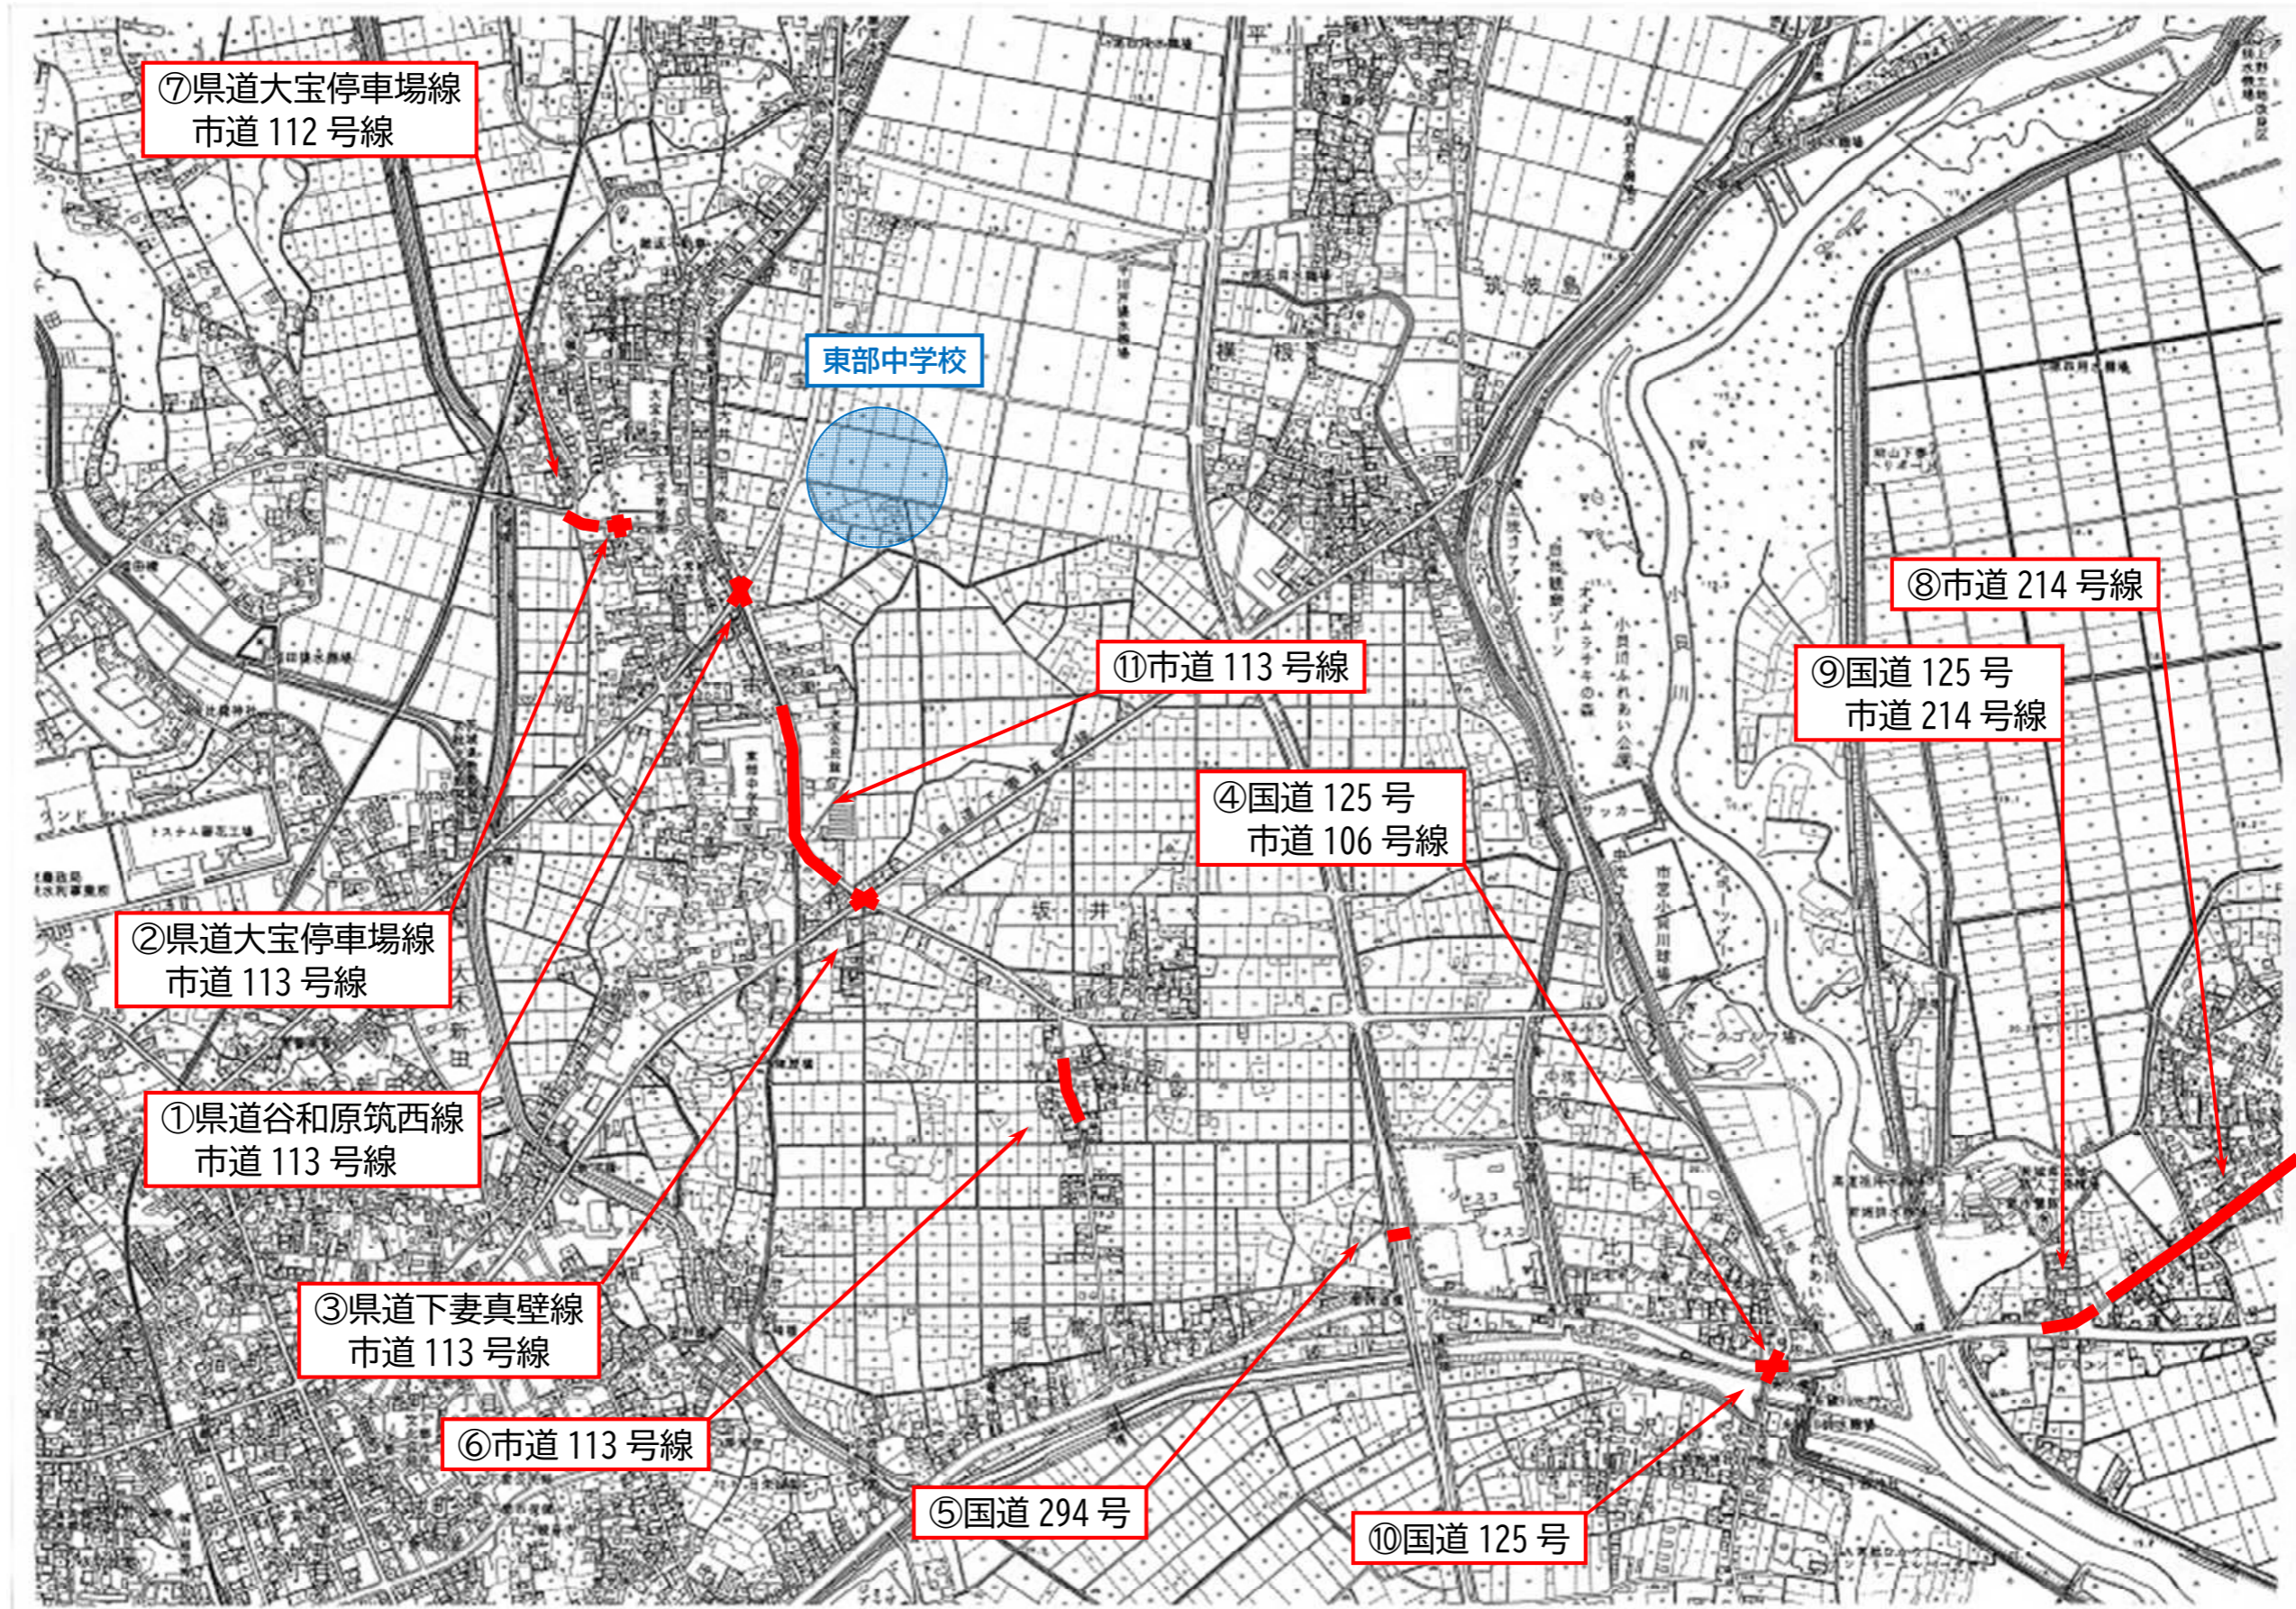

# 対策箇所図

《下妻中学校2 / 2》

令和8年3月時点

# 対策箇所図

《東部中学校1 / 2》

令和8年3月時点

# 対策箇所図

《東部中学校2 / 2》

令和8年3月時点