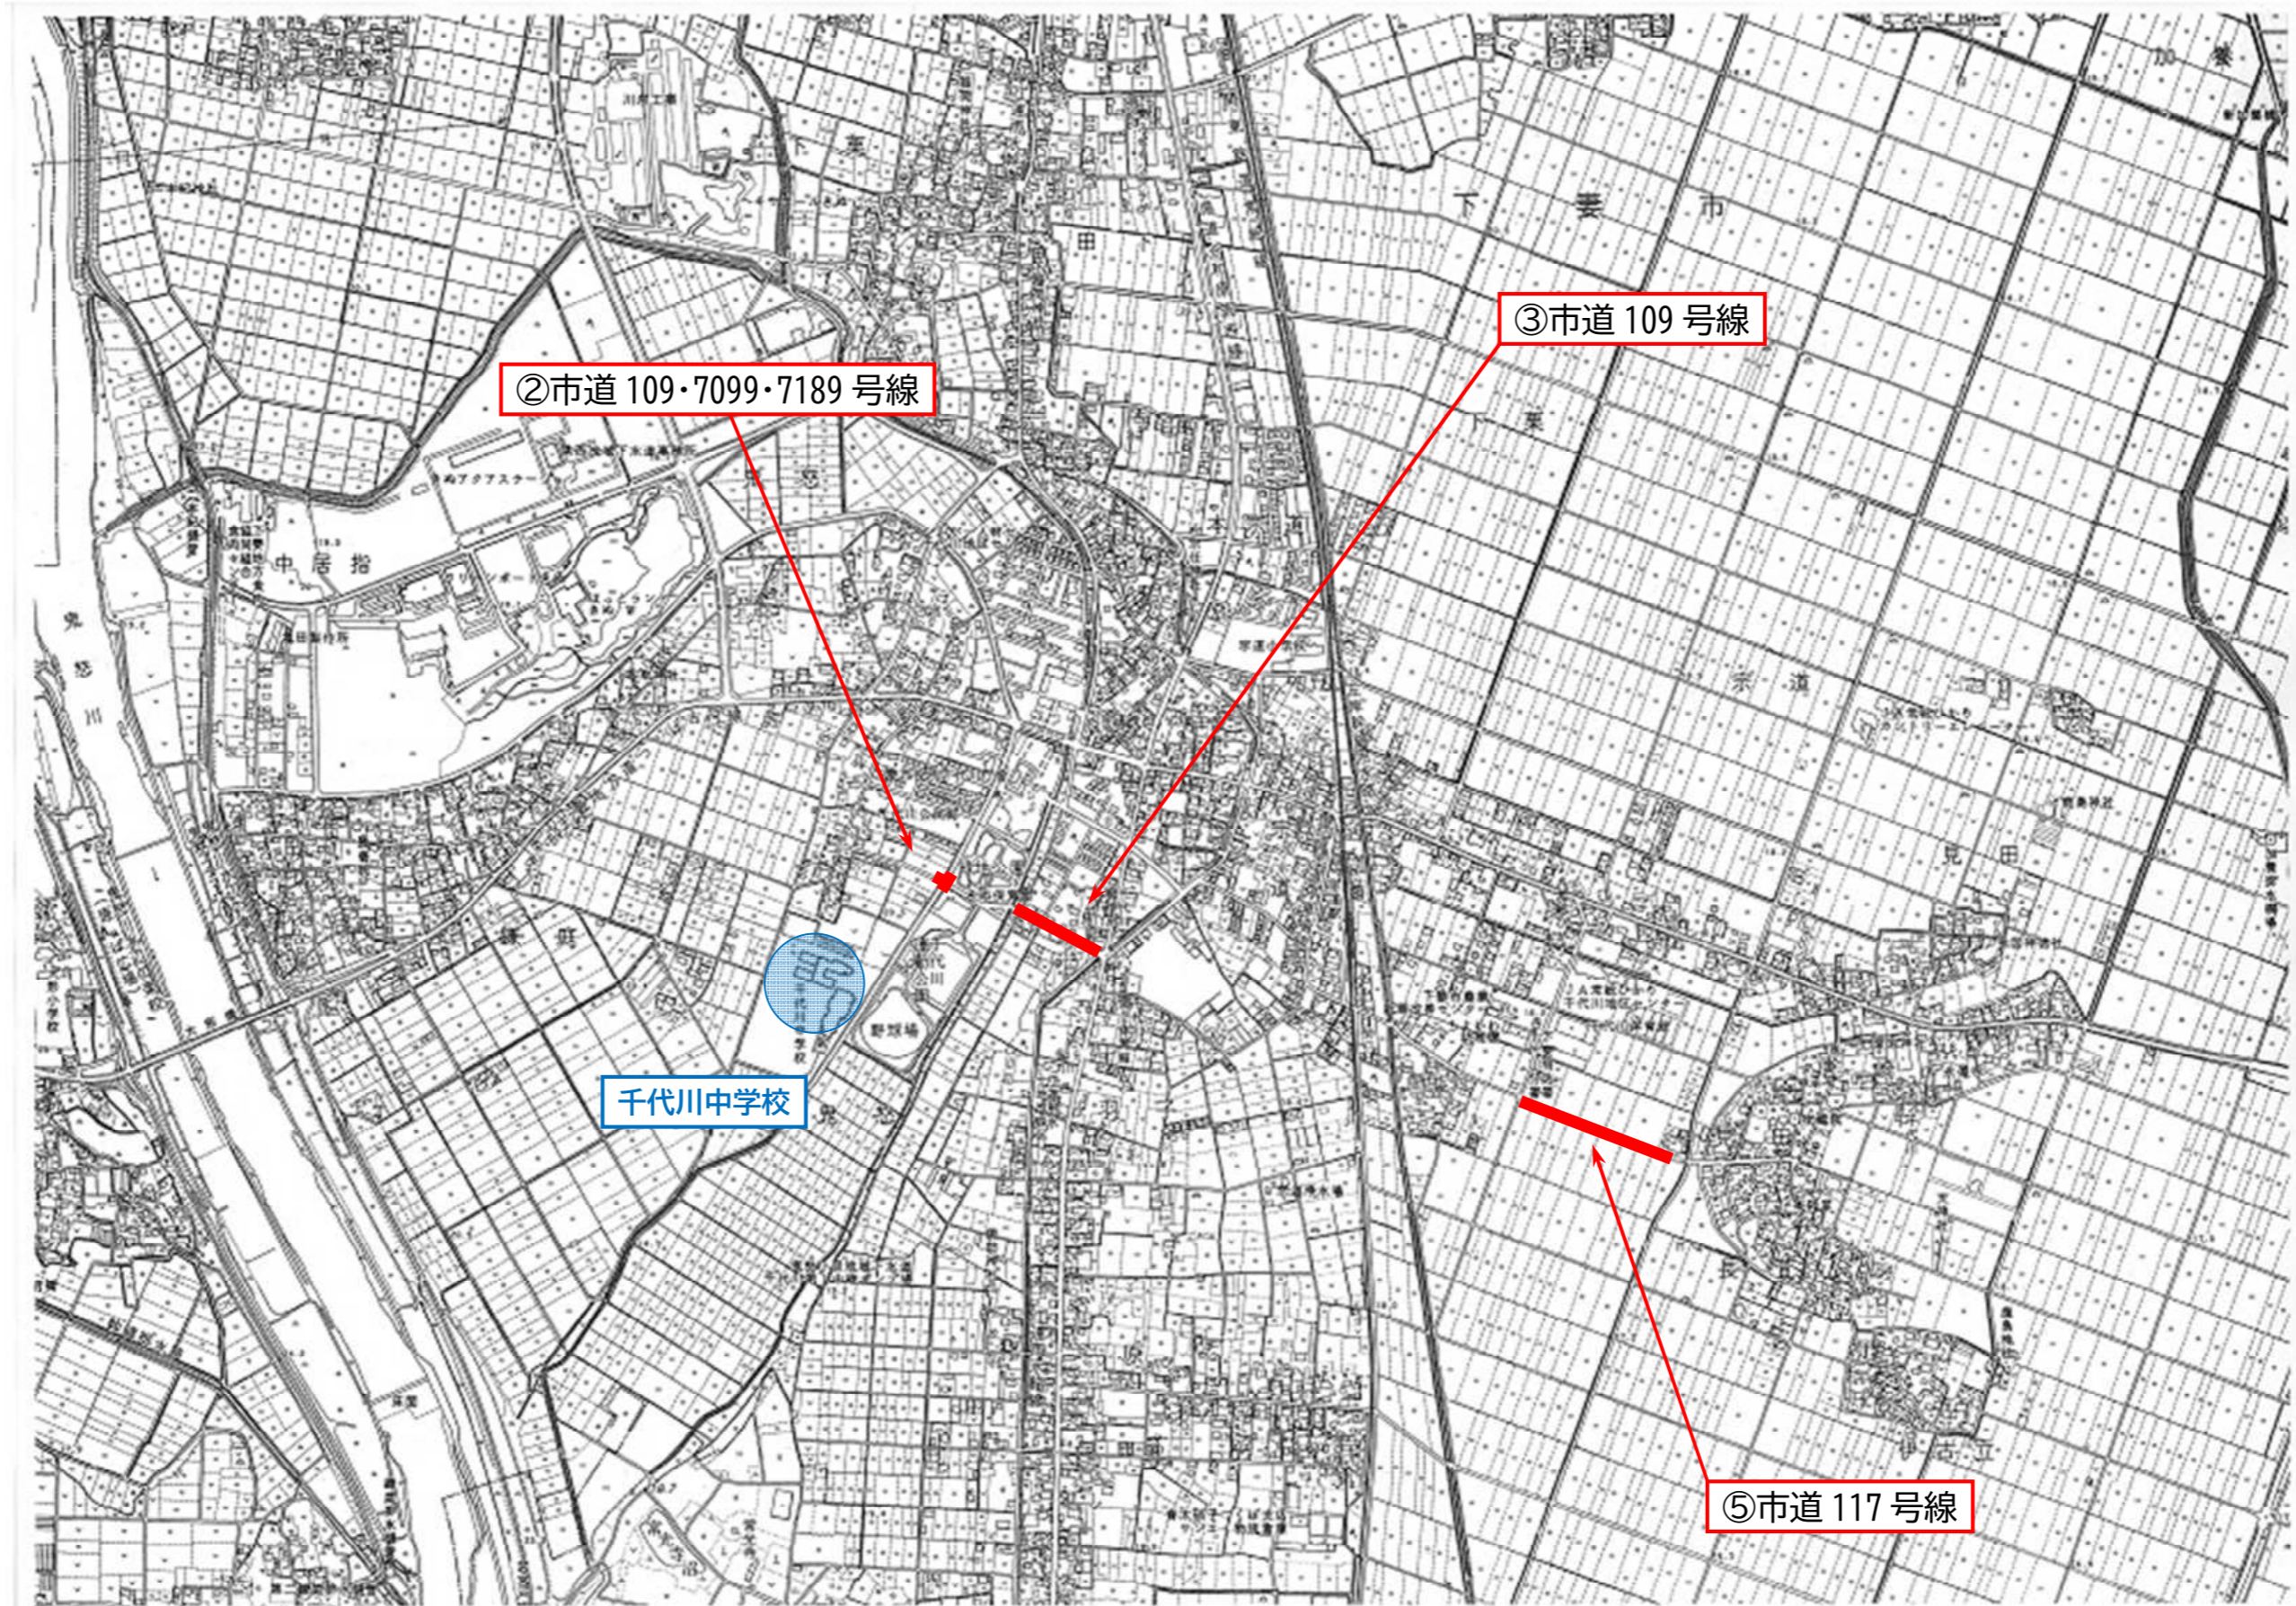

対策箇所図

《千代川中学校2 / 3》

令和8年3月時点