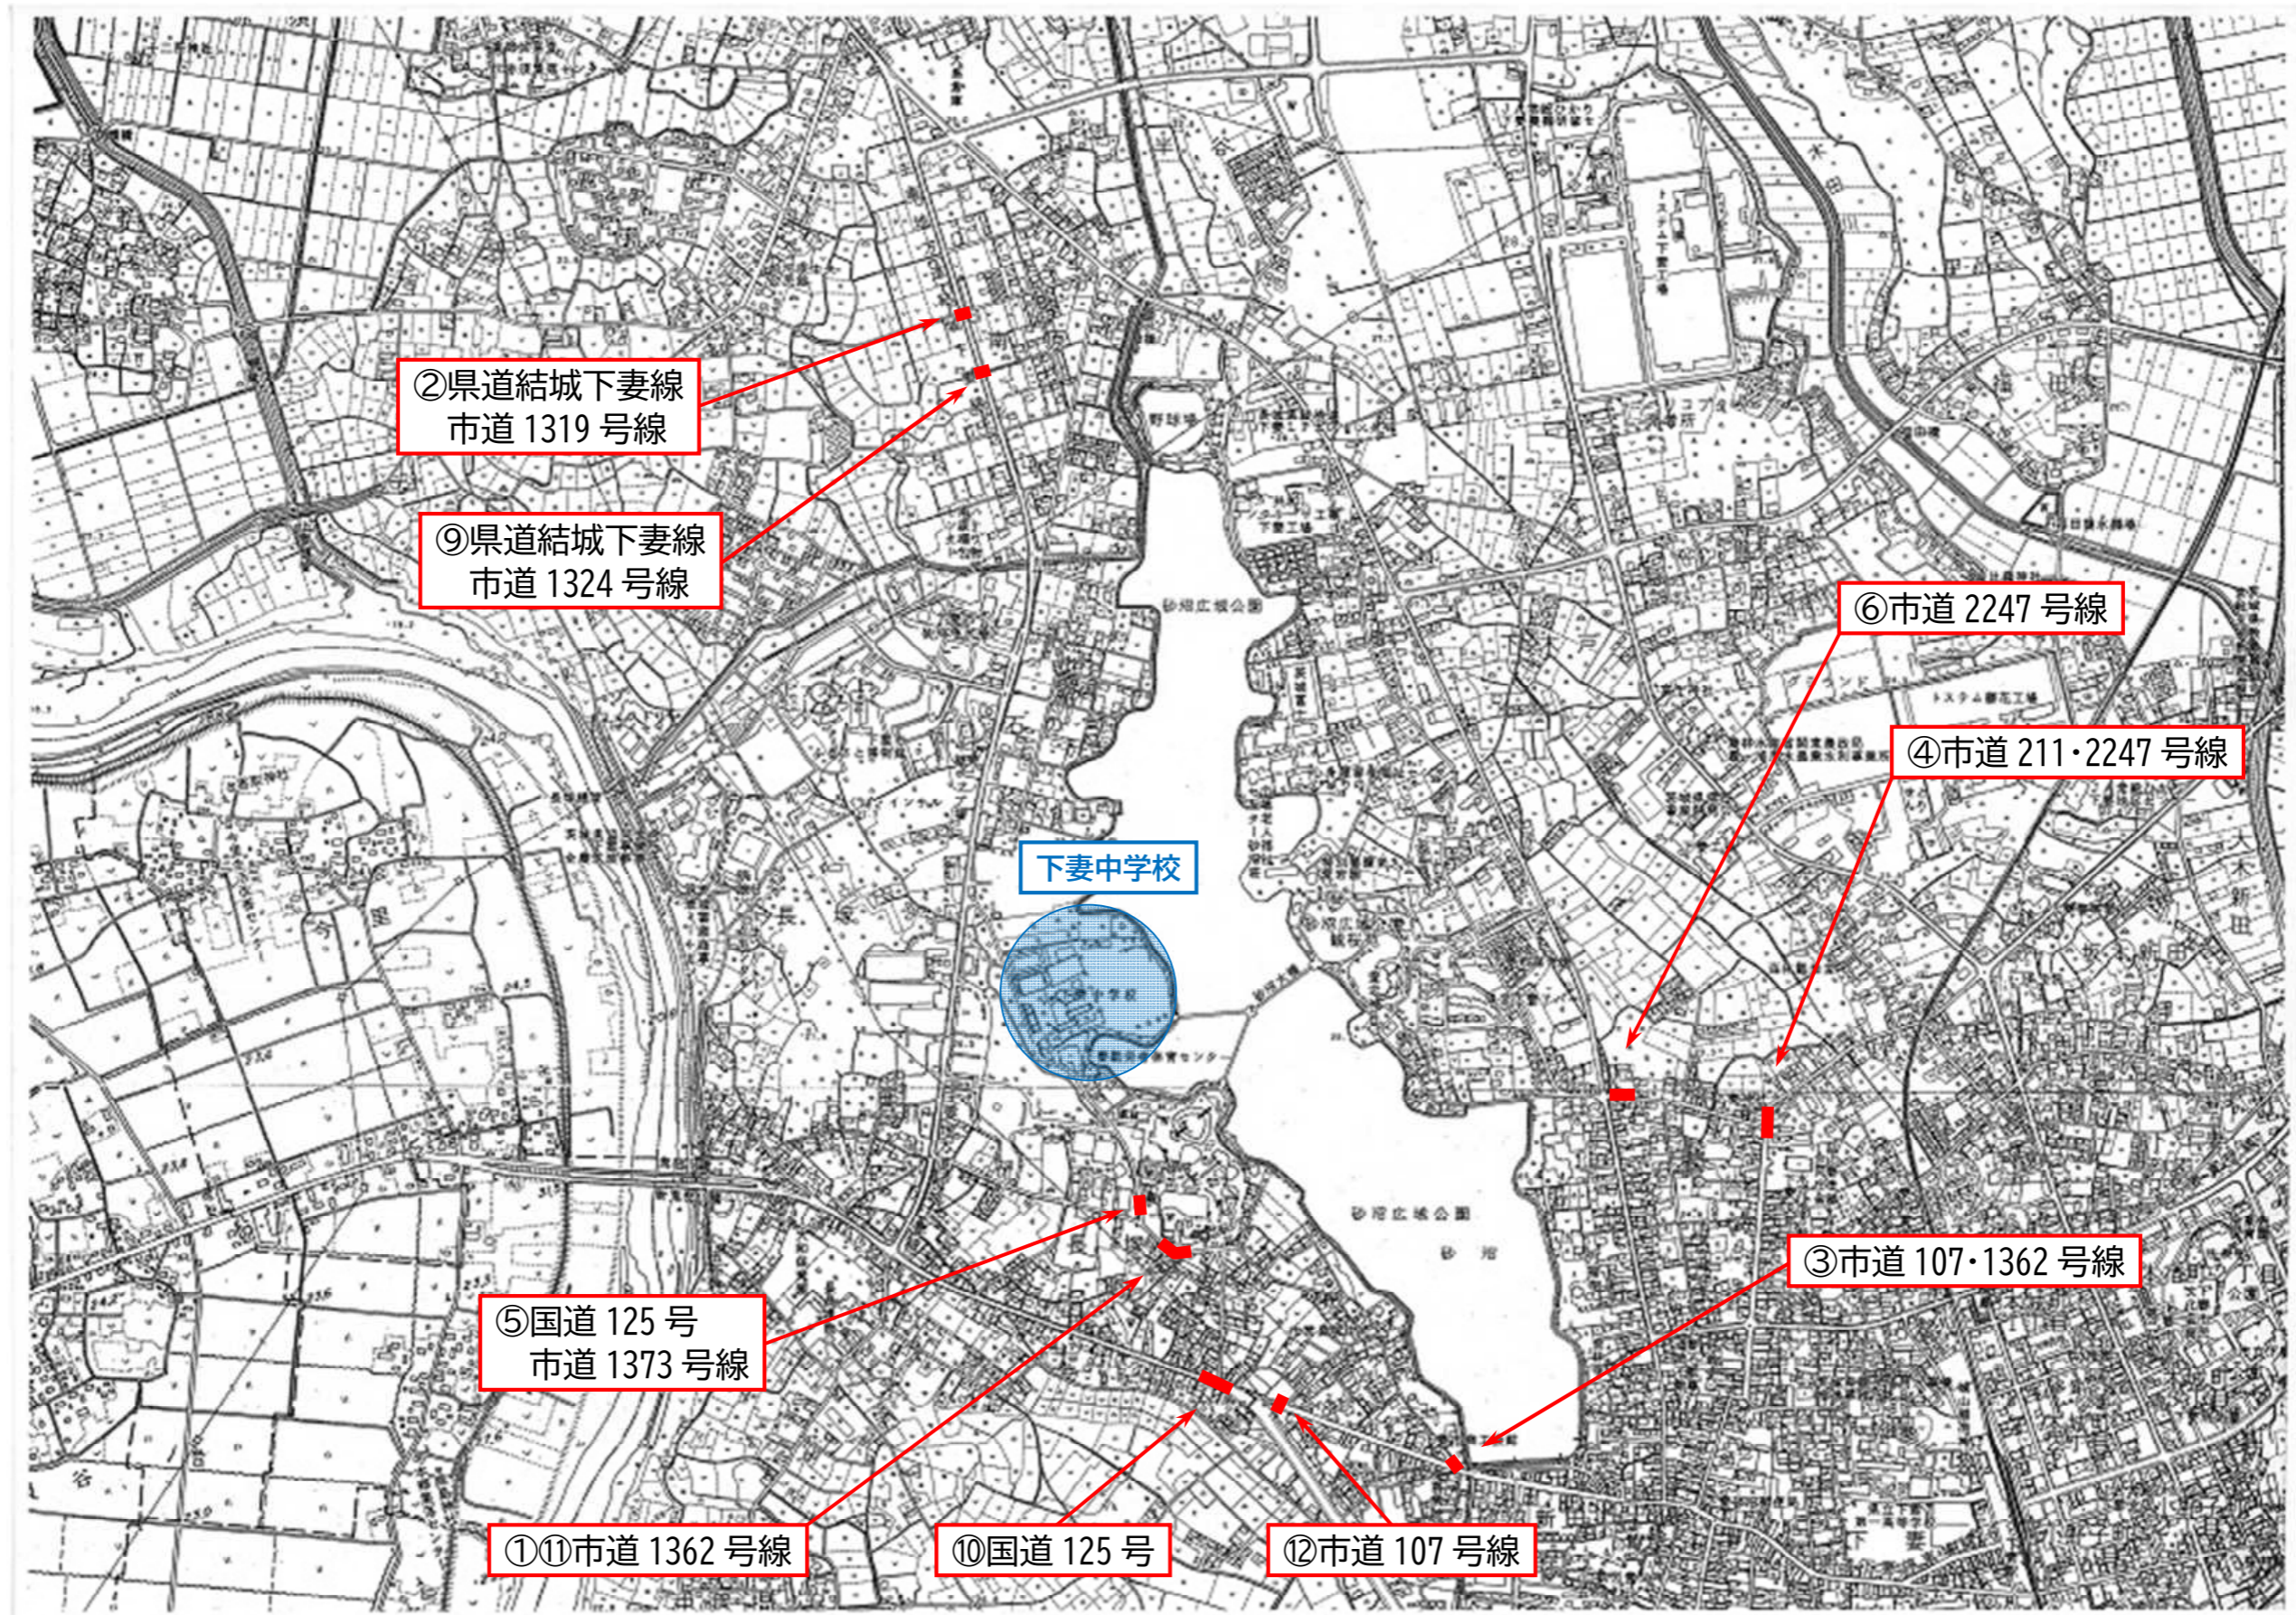

# 対策箇所図

《下妻中学校1 / 2》

令和8年3月時点

# 対策箇所図

《下妻中学校2 / 2》

令和8年3月時点

# 対策箇所図

《東部中学校1 / 2》

令和8年3月時点

# 対策箇所図

《東部中学校2 / 2》

令和8年3月時点