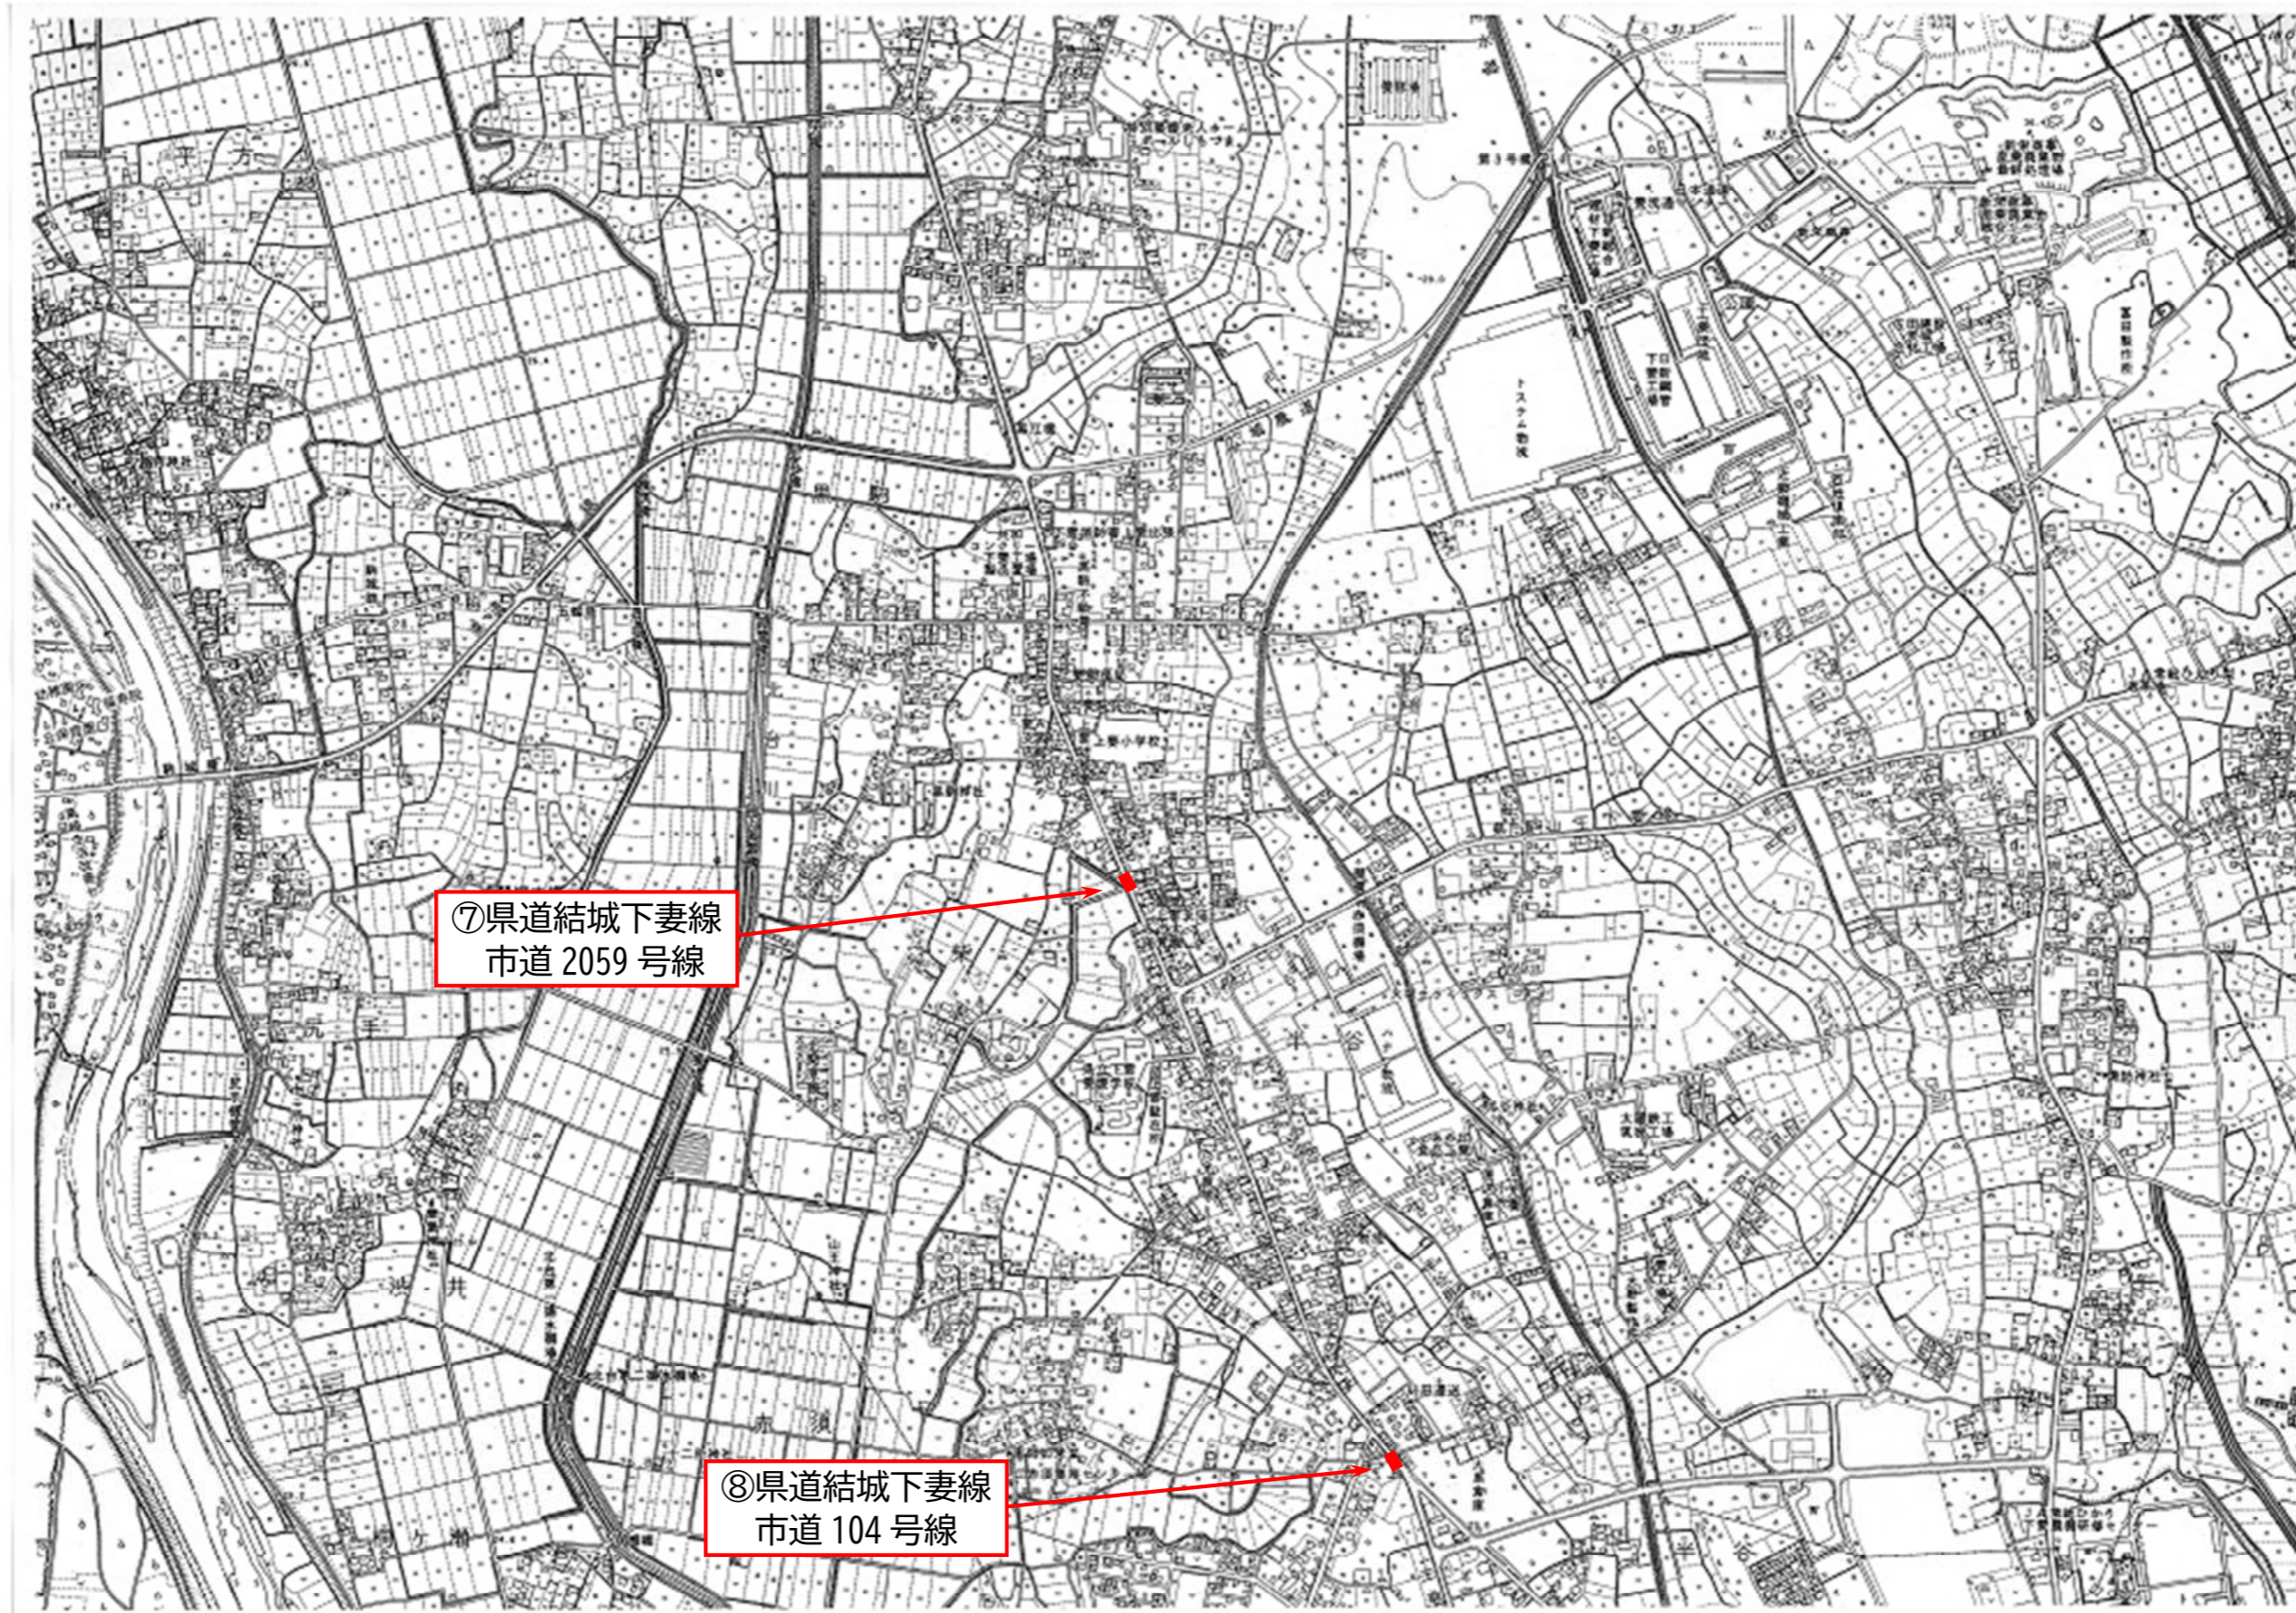

# 対策箇所図

《下妻中学校1 / 2》

令和8年3月時点

# 対策箇所図

《下妻中学校2 / 2》

令和8年3月時点

# 対策箇所図

《東部中学校1 / 2》

令和8年3月時点