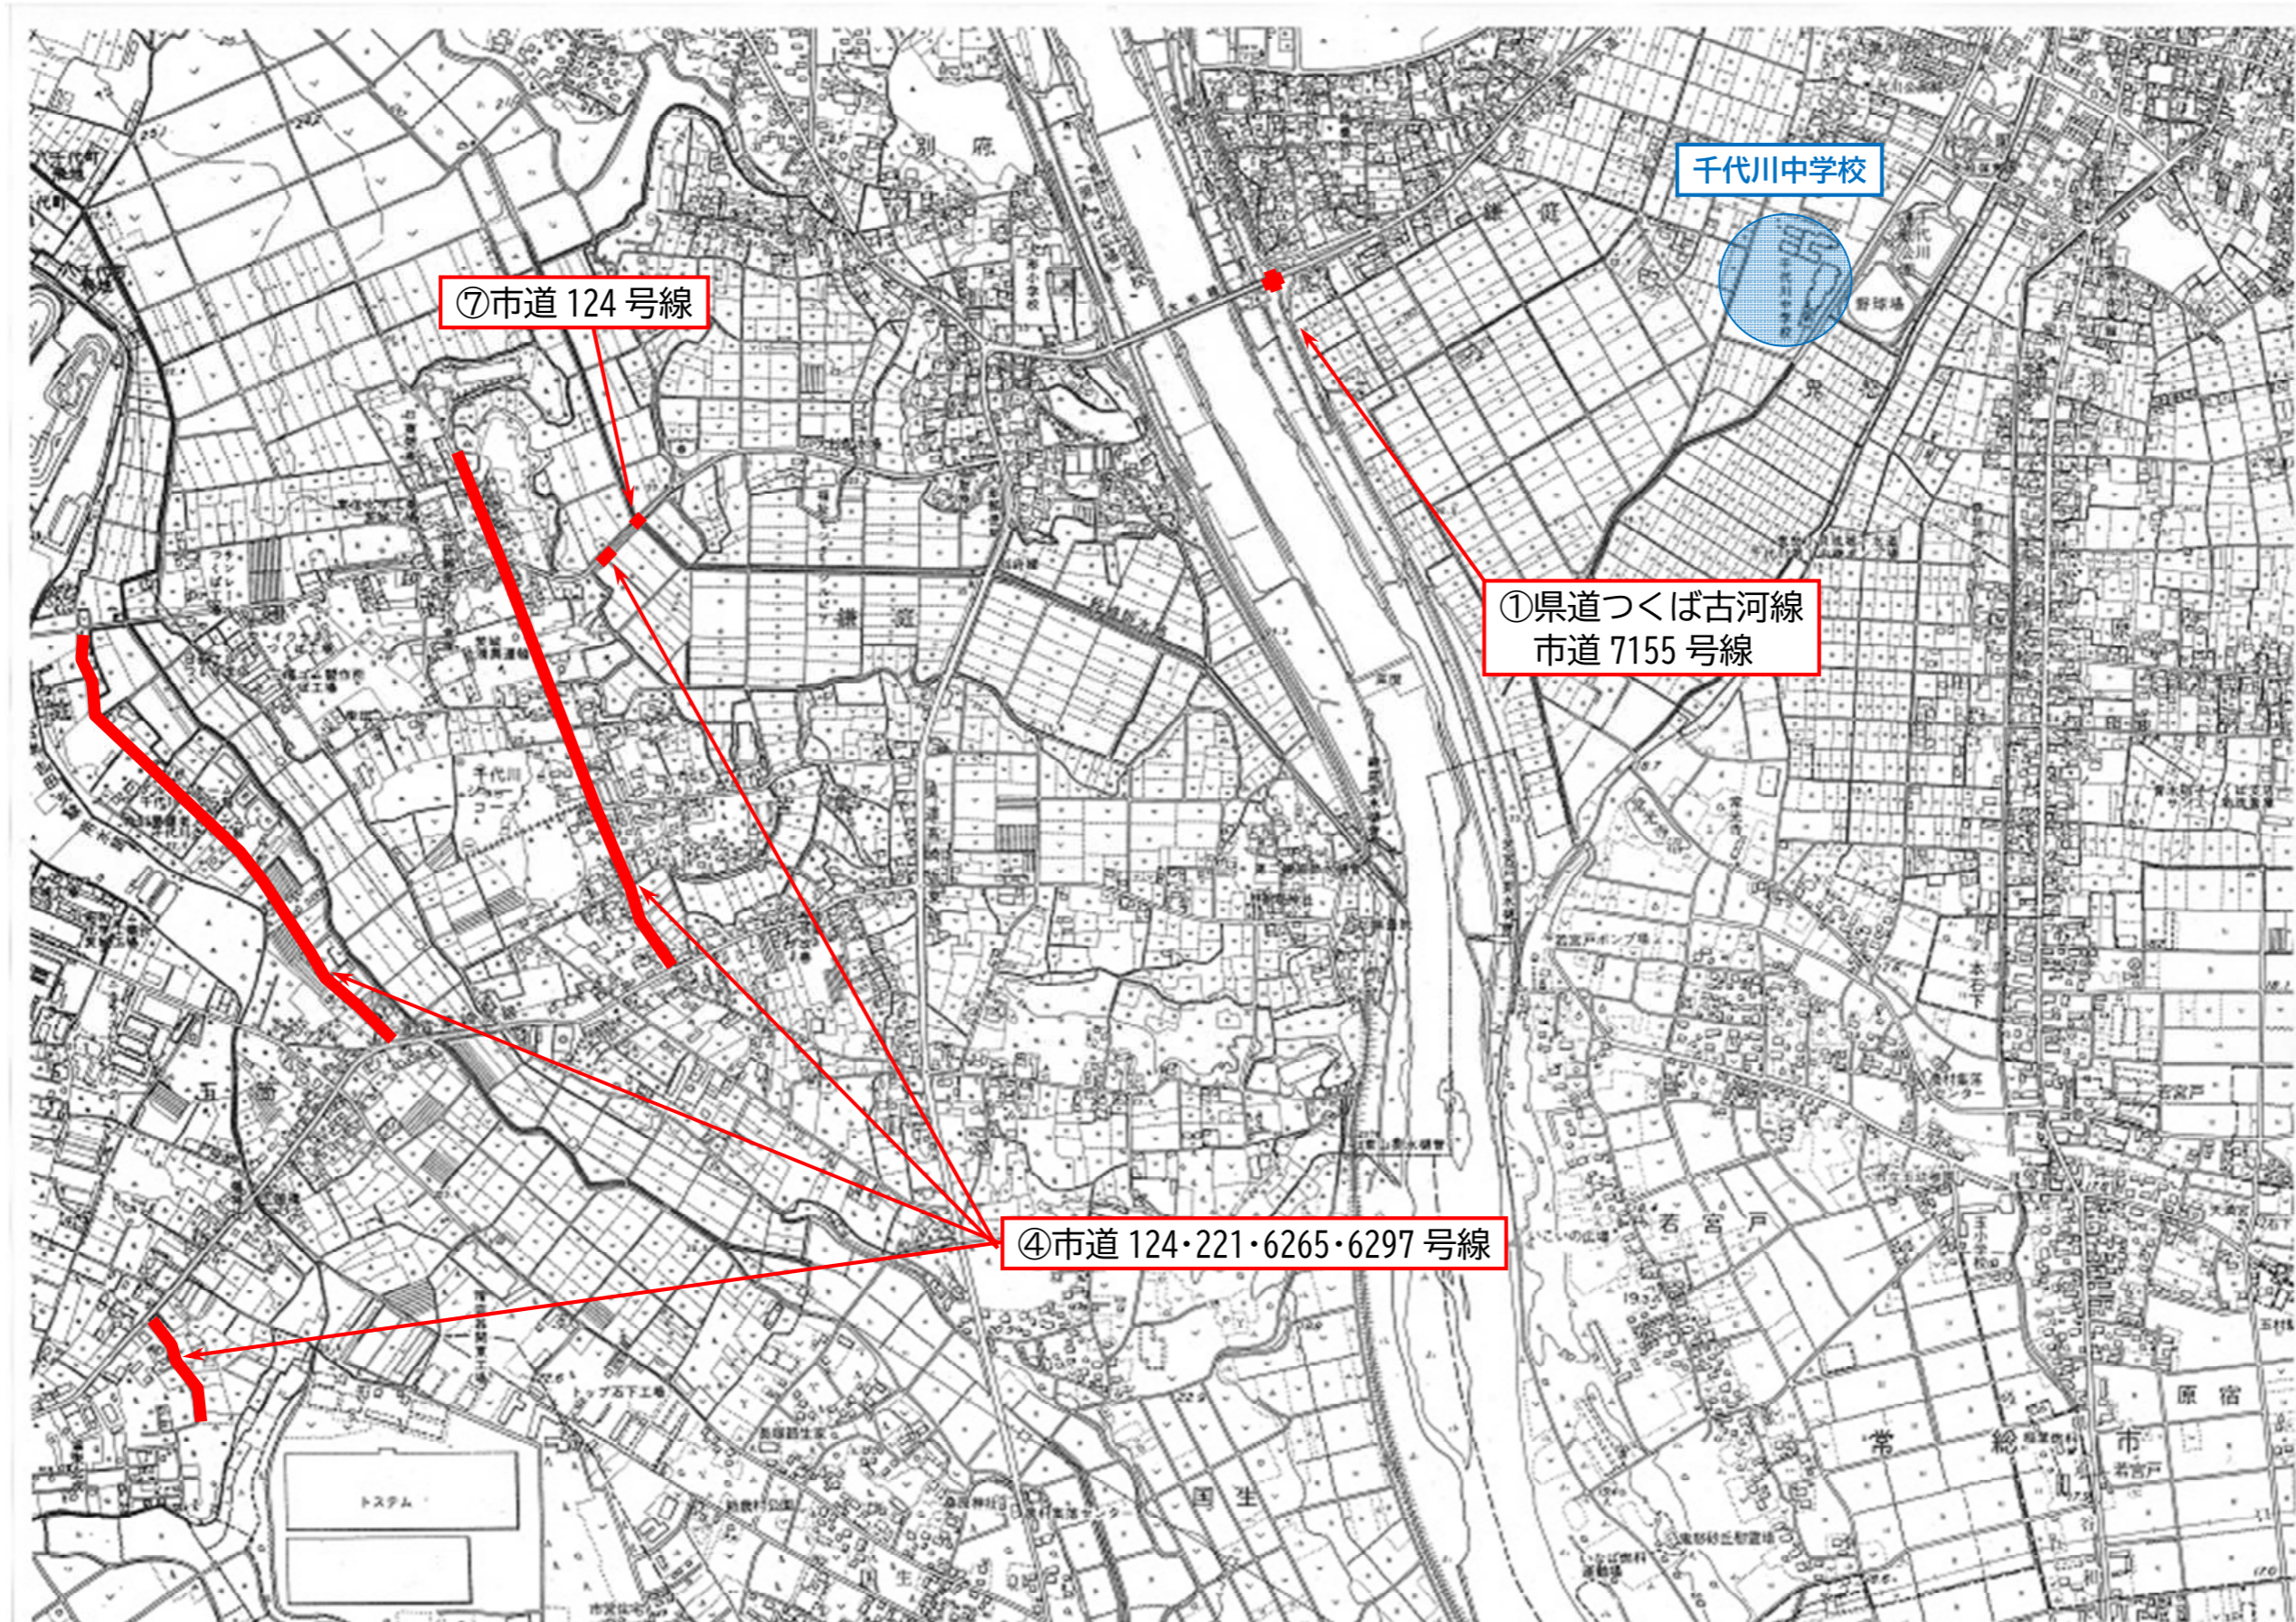

対策箇所図

《千代川中学校1 / 3》

令和8年3月時点