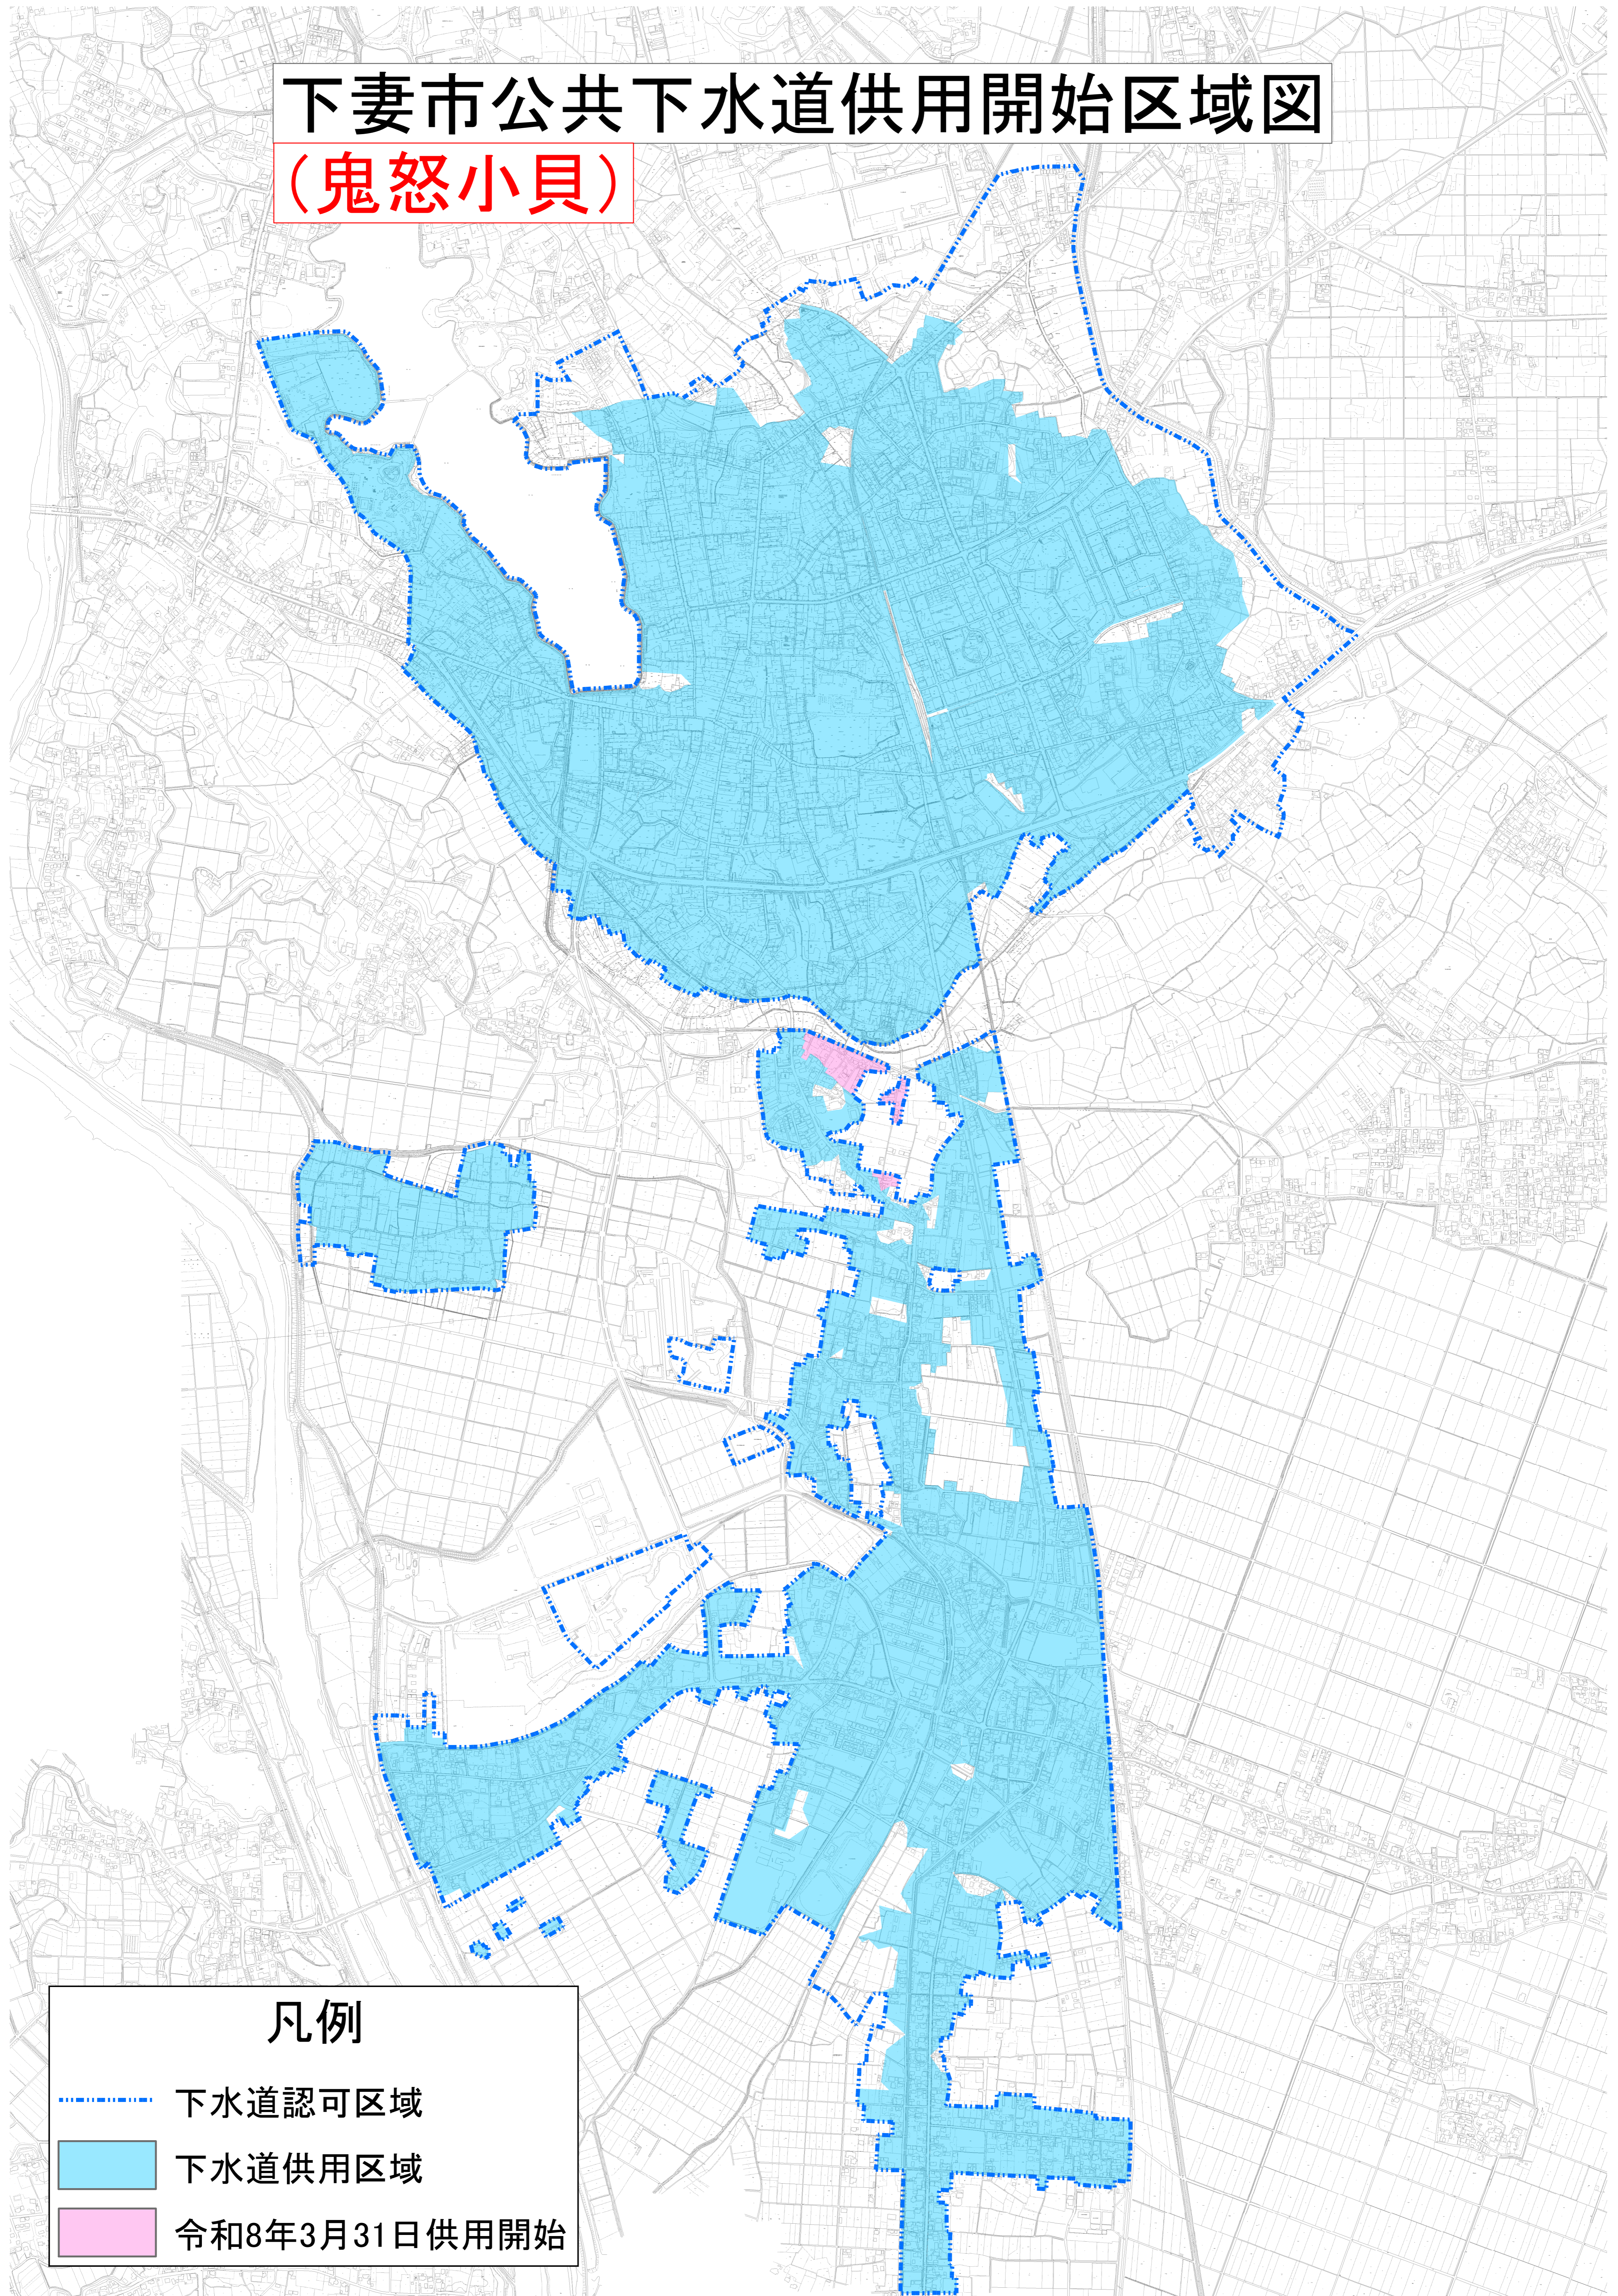

下妻市公共下水道供用開始区域図

(鬼怒小貝)

凡例

- 下水道認可区域
- 下水道供用区域
- 令和8年3月31日供用開始