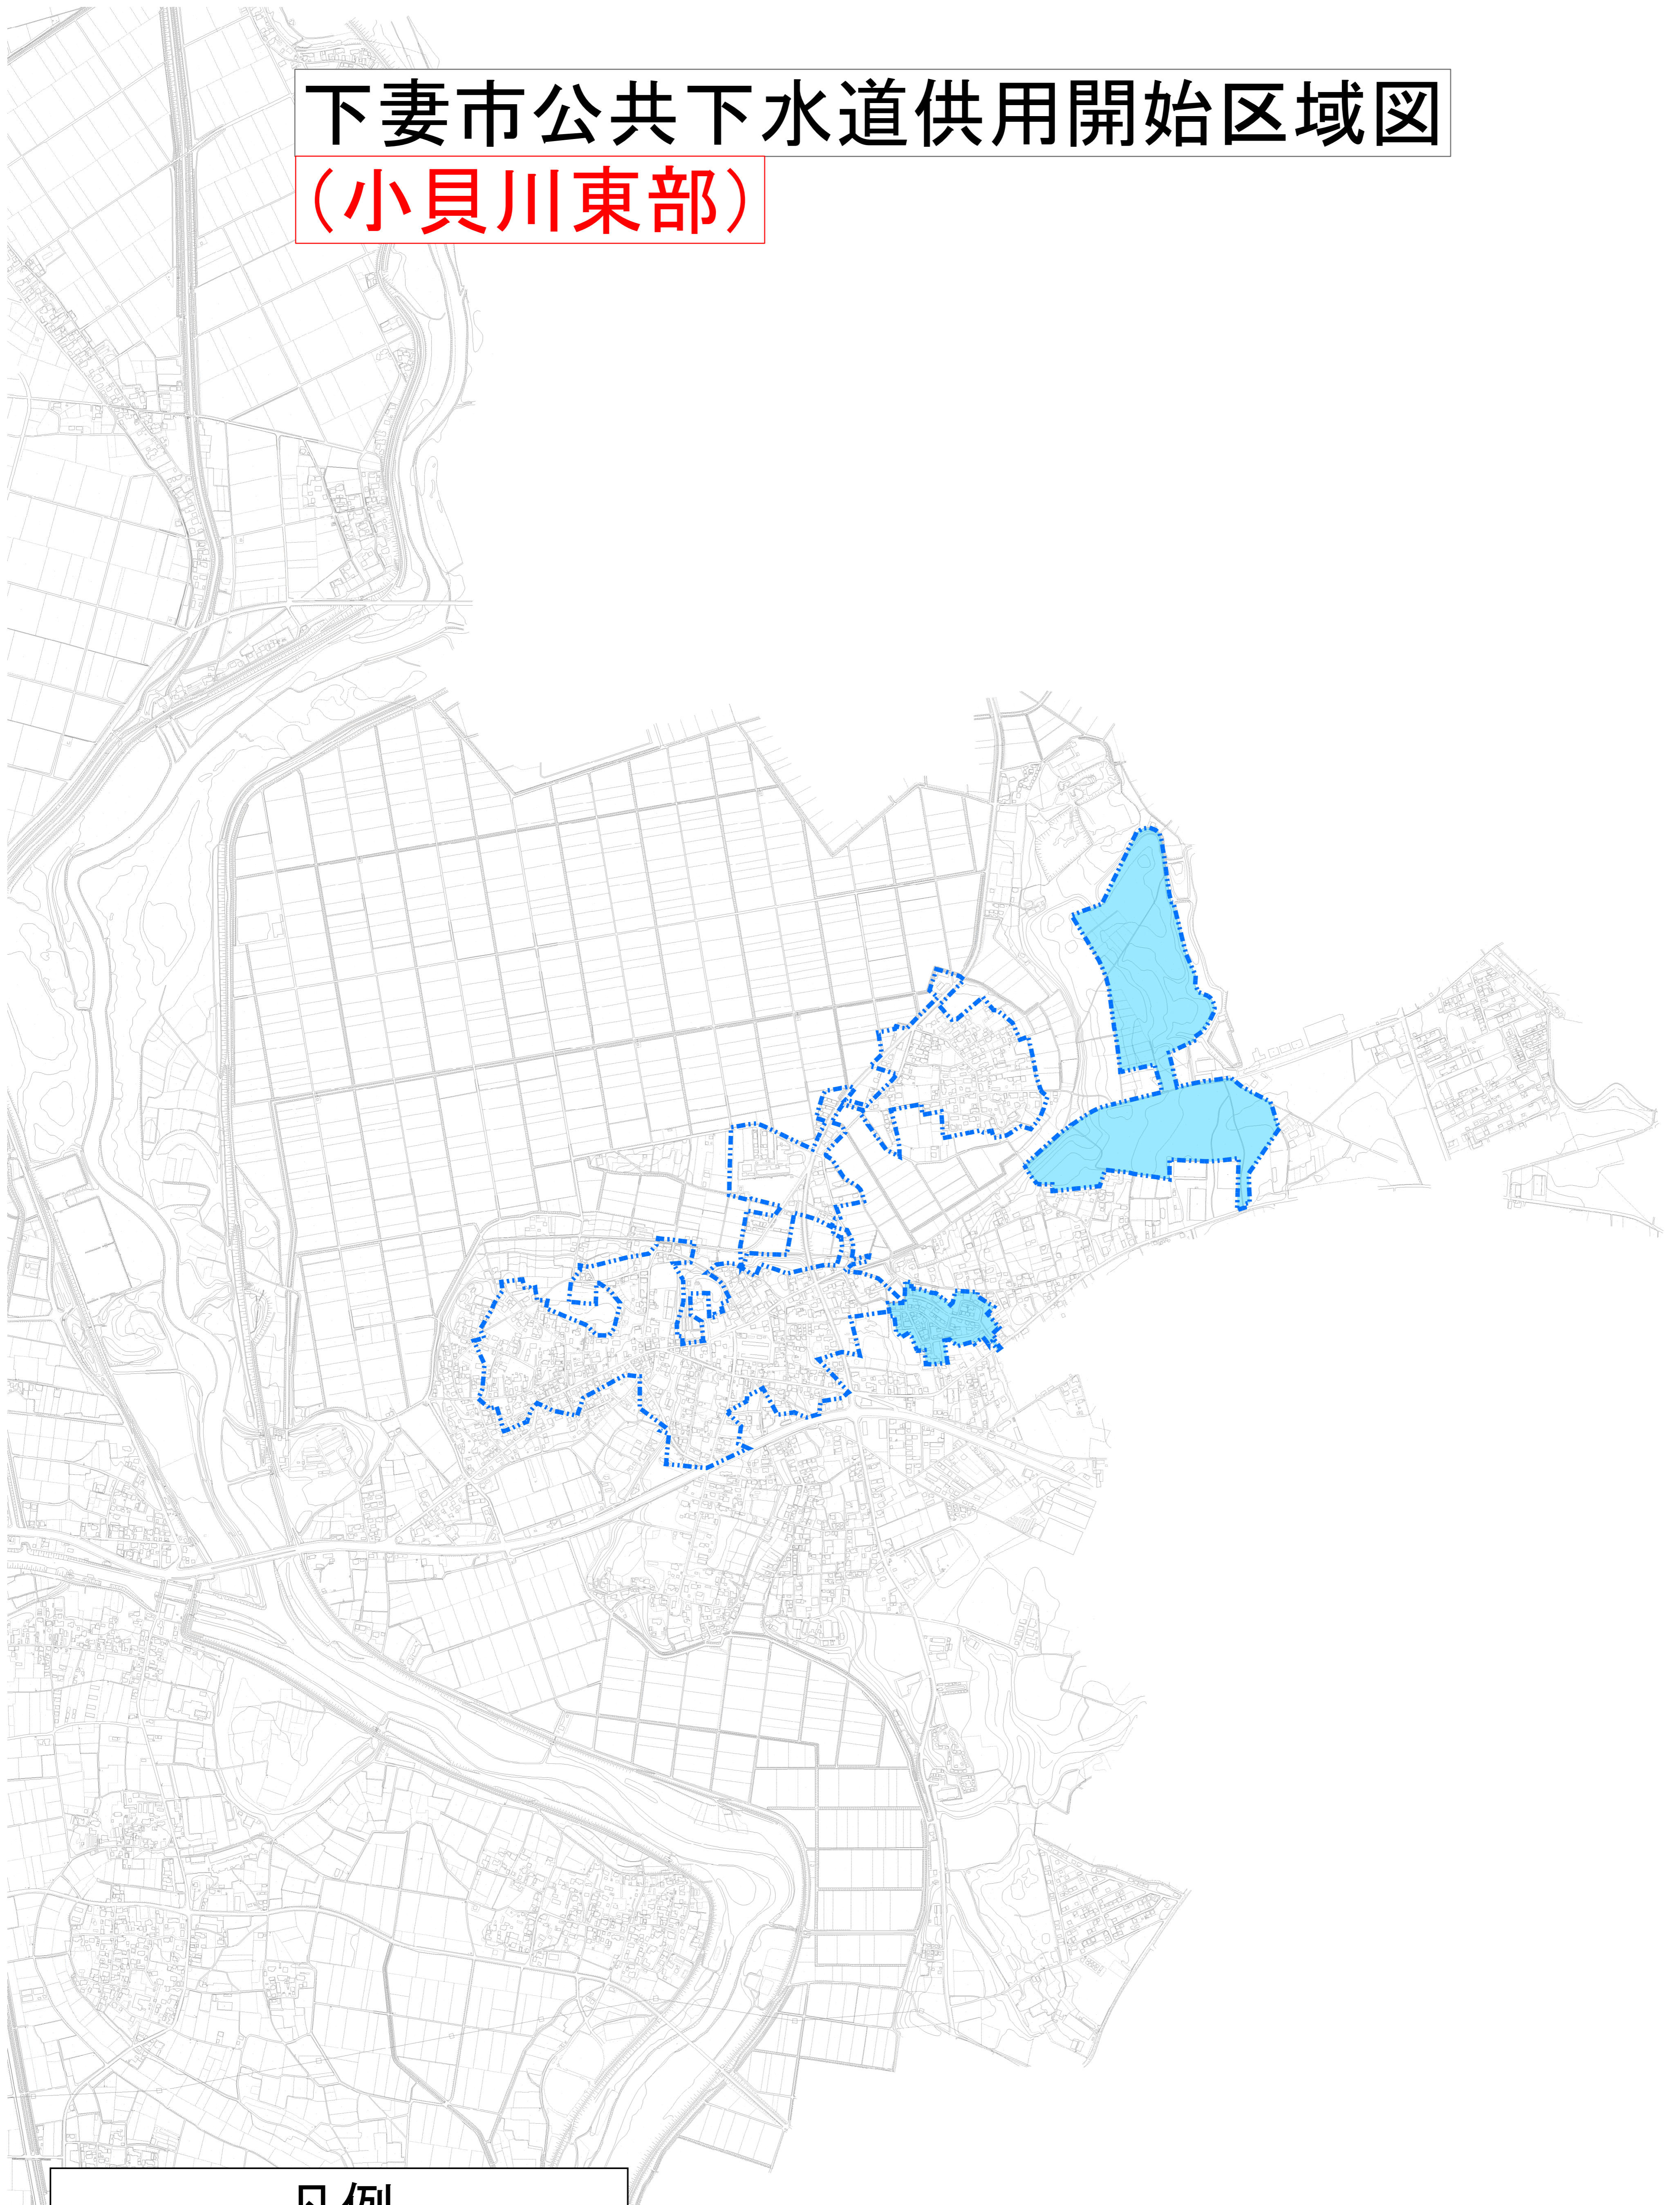

下妻市公共下水道供用開始区域図 (小貝川東部)

凡例

- 下水道認可区域
- 下水道供用区域
- 令和8年3月31日供用開始