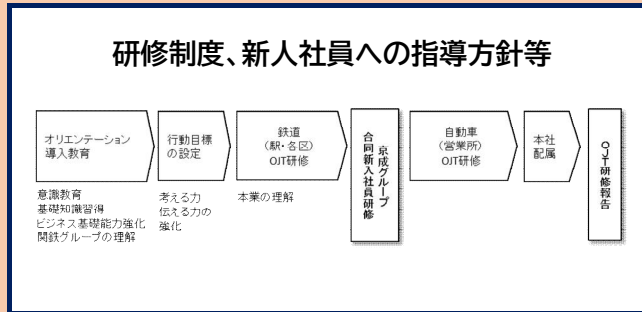

関鉄グループには様々な会社と仕事があります。新卒の方も、中途の方も、「下妻に、地域に貢献したい!」という気持ちがあれば大歓迎! お仕事は少しずつ覚えていただきます。皆さんのチャレンジをお待ちしています!