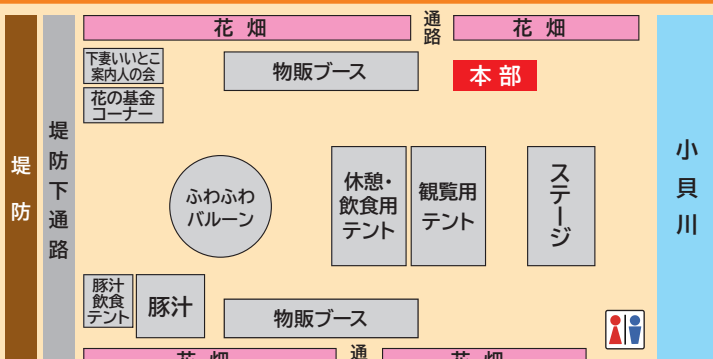

下妻市イメージキャラクター「シモンちゃん」

豚汁

試食・物販コーナー

ステージ

東部中学校

地域づくりチャレンジ事業

- チャレンジショップ
花の苗、オリジナルうちわ販売
- 花畑スタンプラリー
- 吹奏楽部の演奏
- 伝統の踊り「おオ」
- 遊びの広場 未就学児、低学年対象
入場料 100円

遊びの広場はBBQ場にて開催!

同日開催

会場 イオンモール下妻

「デジタルスタンプラリー等
コラボイベント」開催!

イオンモール下妻
お買物券先着プレゼント

イオンモール下妻ホームページ
www.aeon.jp/sc/shimotsuma/

会場 ホームックふれあい公園

下妻市
ランタン
フェスティバル
Lantern Festival

5.23 [Sat] ▶ 5.24 [Sun]

シモンちゃんバス
をご利用ください!

フェスティバル会場図

花畑において、花の基金へのご協力をお願いしています。 ※配置は都合により変更する場合があります。

アクセス・駐車場

時刻表

下妻駅	⇄	ホームックふれあい公園
9:25		9:50
10:45		11:07
12:18		12:40
13:51		14:13

運賃

大人	200円
小人	100円
未就学児	無料